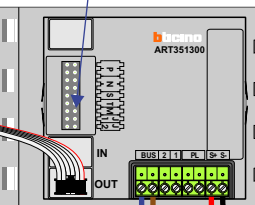

Digitizers & flatcables

 Niet monteren/demonteren onder spanning
 Beldrukkers mogen wel

TWEEDRAADS BUS

 Bij monteren/demonteren spanning eraf voorkomt defecten!

M-50

 De aders moeten echt OP de connector doorgelust worden!

nelec

INTERCOM MADE EASY

Max. 100 meter systeemkabel tot laatste videofoon

Haal de spanning van het systeem als je de digitizer monteert of demonteert

DEURSTATION S-130V

Digitizer voor 1 t/m 8 drukkers

nokjes connectoren wijzen naar elkaar

Max. 50 meter

N-waarde	Huisnummer	Eindweerstand
1	203-1	
2	203-2	
3	203-3	X

nelec
INTERCOM MADE EASY