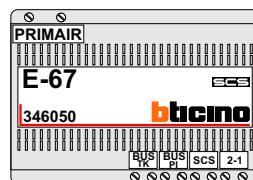

Max. 50 meter

N-waarde	Huisnummer	Eindweerstand
1	203-1	
2	203-2	
3	203-3	X

nelec
INTERCOM MADE EASY