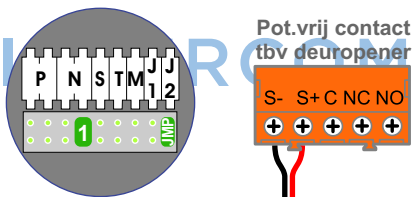

Digitizers & flatcables

 Niet monteren/demonteren onder spanning
 Beldrukkers mogen wel

TWEEDRAADS BUS

 Bij monteren/demonteren spanning eraf voorkomt defecten!

M-50

 De aders moeten echt OP de connector doorgelust worden!

nelec

INTERCOM MADE EASY

Max. 100 meter systeemkabel tot laatste videofoon

Haal de spanning van het systeem als je de digitizer monteert of demonteert

DEURSTATION S-130V

Digitizer voor 1 t/m 8 drukkers

nokjes connectoren wijzen naar elkaar

Max. 50 meter

N-waarde	Huisnummer	Eindweerstand
1	203-1	
2	203-2	
3	203-3	X

nelec
INTERCOM MADE EASY