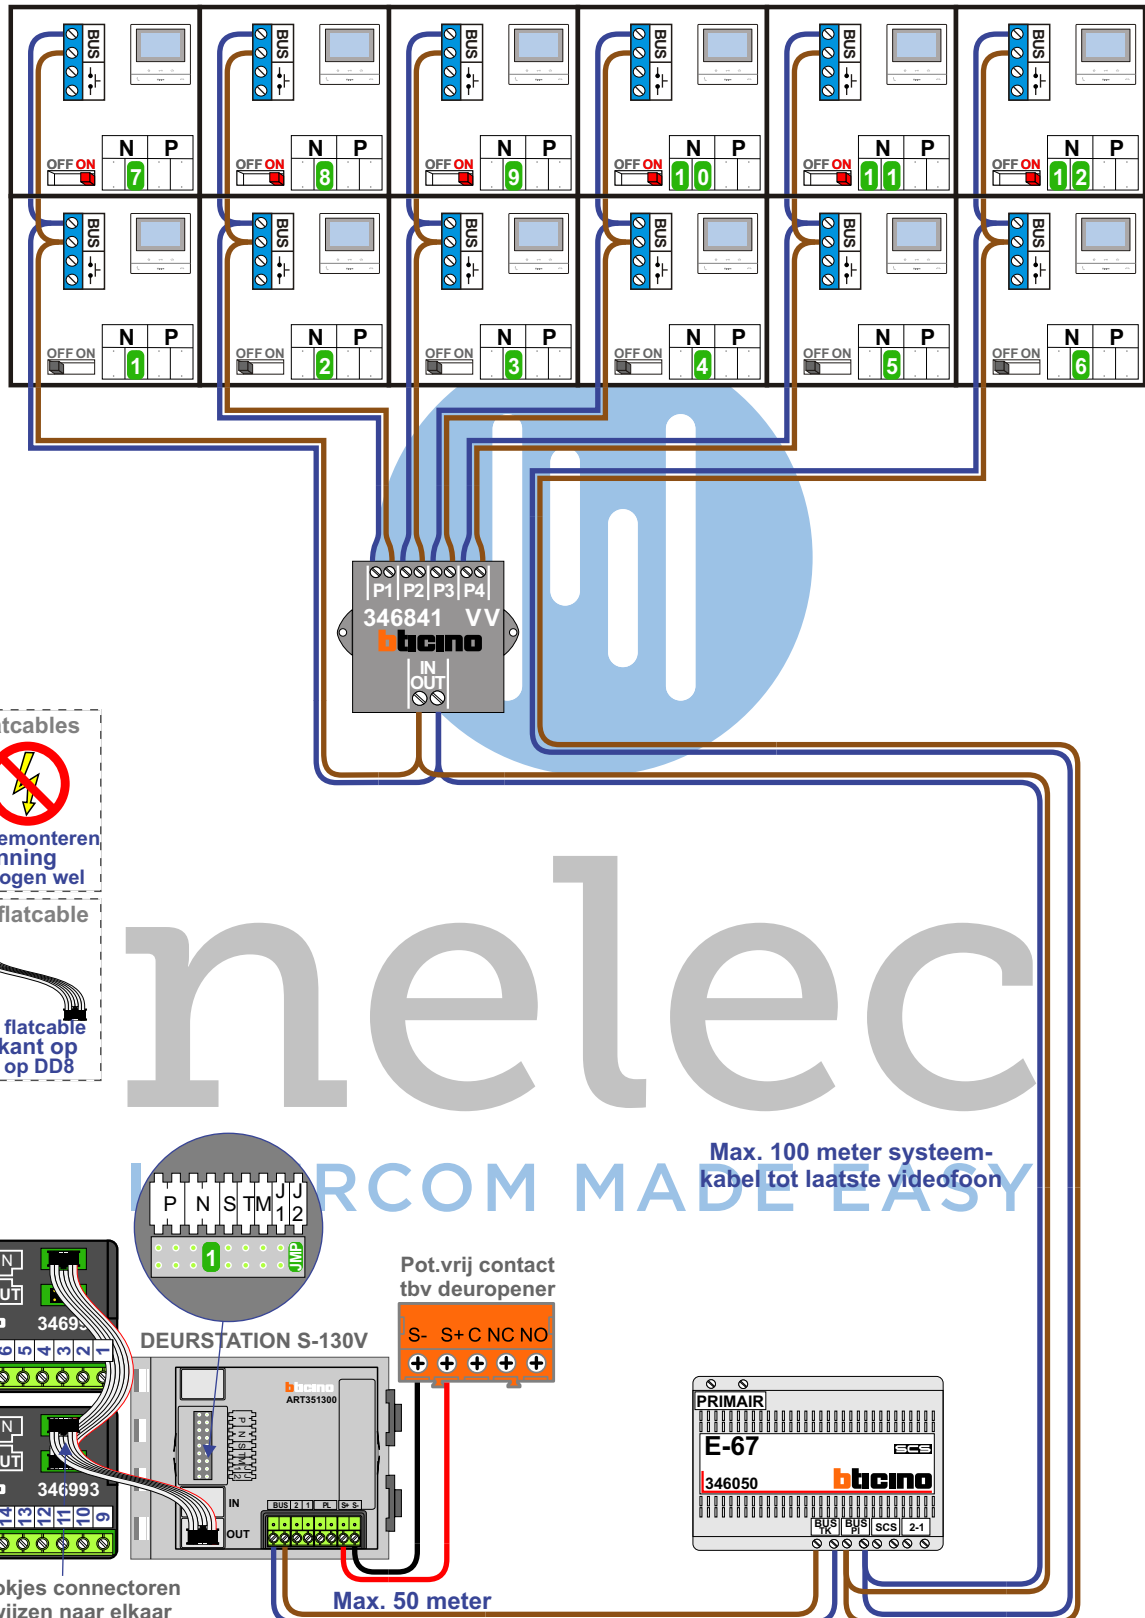

**— = systeemkabel**  
 Bij andere getwiste kabel 66% afstand!  
 Bij ongetwiste kabel max. 50 meter buitenpost naar videofoon.  
 UTP op aanvraag.

**TWEEDRAADS BUS**

Bij monteren/demonteren spanning eraf voorkomt defecten!

M-50

De aders moeten echt OP de connector doorgelust worden!

VideoVerdeler

De aders moeten echt OP de klemmen doorgelust worden!

346050 bticino

De twee stijgers echt OP de klemmen van E-67 aansluiten!

Digitizers & flatcables

Niet monteren/demonteren onder spanning  
 Beldrukkers mogen wel

DD8 digitizer: flatcable

Connector van flatcable nokje juiste kant op bij aansluiten op DD8

nelec

INTERCOM MADE EASY

Max. 100 meter systeemkabel tot laatste videofoon

TWEEDRAADS BUS  
  
Bij monteren/demonteren spanning eraf voorkomt defecten!

VideoVerdeler  
  
De aders moeten echt OP de klemmen doorgelust worden!

nelec  
INTERCOM MADE EASY

— = systeemkabel  
Bij andere getwiste kabel 66% afstand!  
Bij ongetwiste kabel max. 50 meter buitenpost naar videofoon.  
UTP op aanvraag.