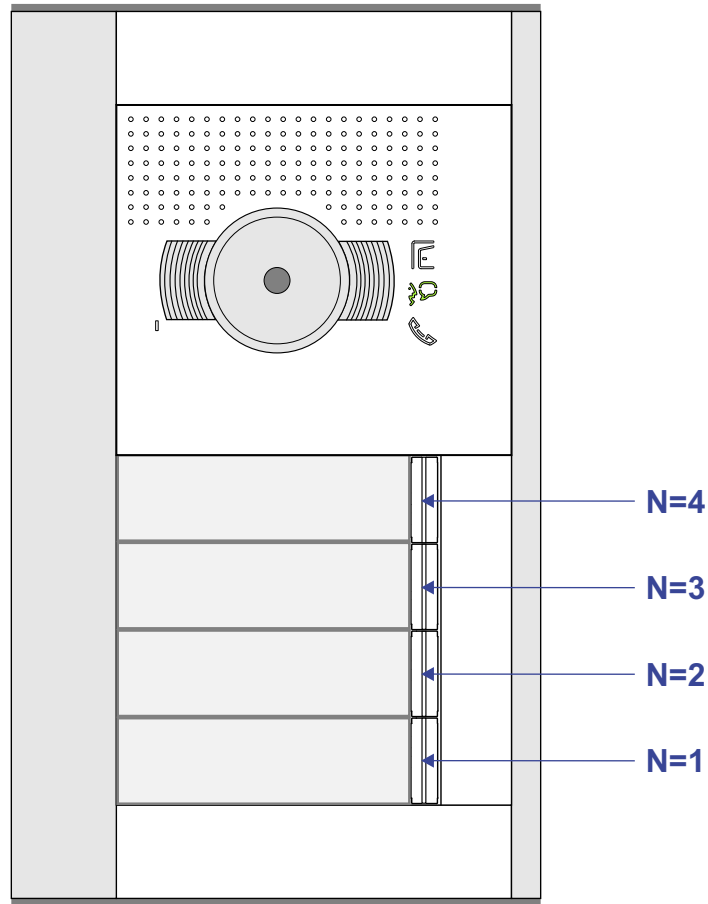

Niet monteren/demonteren onder spanning  
 Beldrukkers mogen wel

DD8 digitizer: flatcable

Connector van flatcable nokje juiste kant op bij aansluiten op DD8

nelec

INTERCOM MADE EASY

Max. 100 meter systeemkabel tot laatste videofoon

Digitizer voor 1 t/m 8 drukkers  
 bticino 34693

Digitizer voor 9 t/m 16 drukkers  
 bticino 346993

nokjes connectoren wijzen naar elkaar

Max. 50 meter

— = systeemkabel  
Bij andere getwiste kabel 66% afstand!  
Bij ongetwiste kabel max. 50 meter buitenpost naar videofoon.  
UTP op aanvraag.

TWEEDRAADS BUS  
  
Bij monteren/demonteren spanning eraf voorkomt defecten!

VideoVerdeler  
  
De aders moeten echt OP de klemmen doorgelust worden!

nelec  
INTERCOM MADE EASY

— = systeemkabel  
Bij andere getwiste kabel 66% afstand!  
Bij ongetwiste kabel max. 50 meter buitenpost naar videofoon.  
UTP op aanvraag.

TWEEDRAADS BUS  
  
Bij monteren/demonteren spanning eraf voorkomt defecten!

M-50  
  
De aders moeten echt OP de connector doorgelust worden!

VideoVerdeler  
  
De aders moeten echt OP de klemmen doorgelust worden!