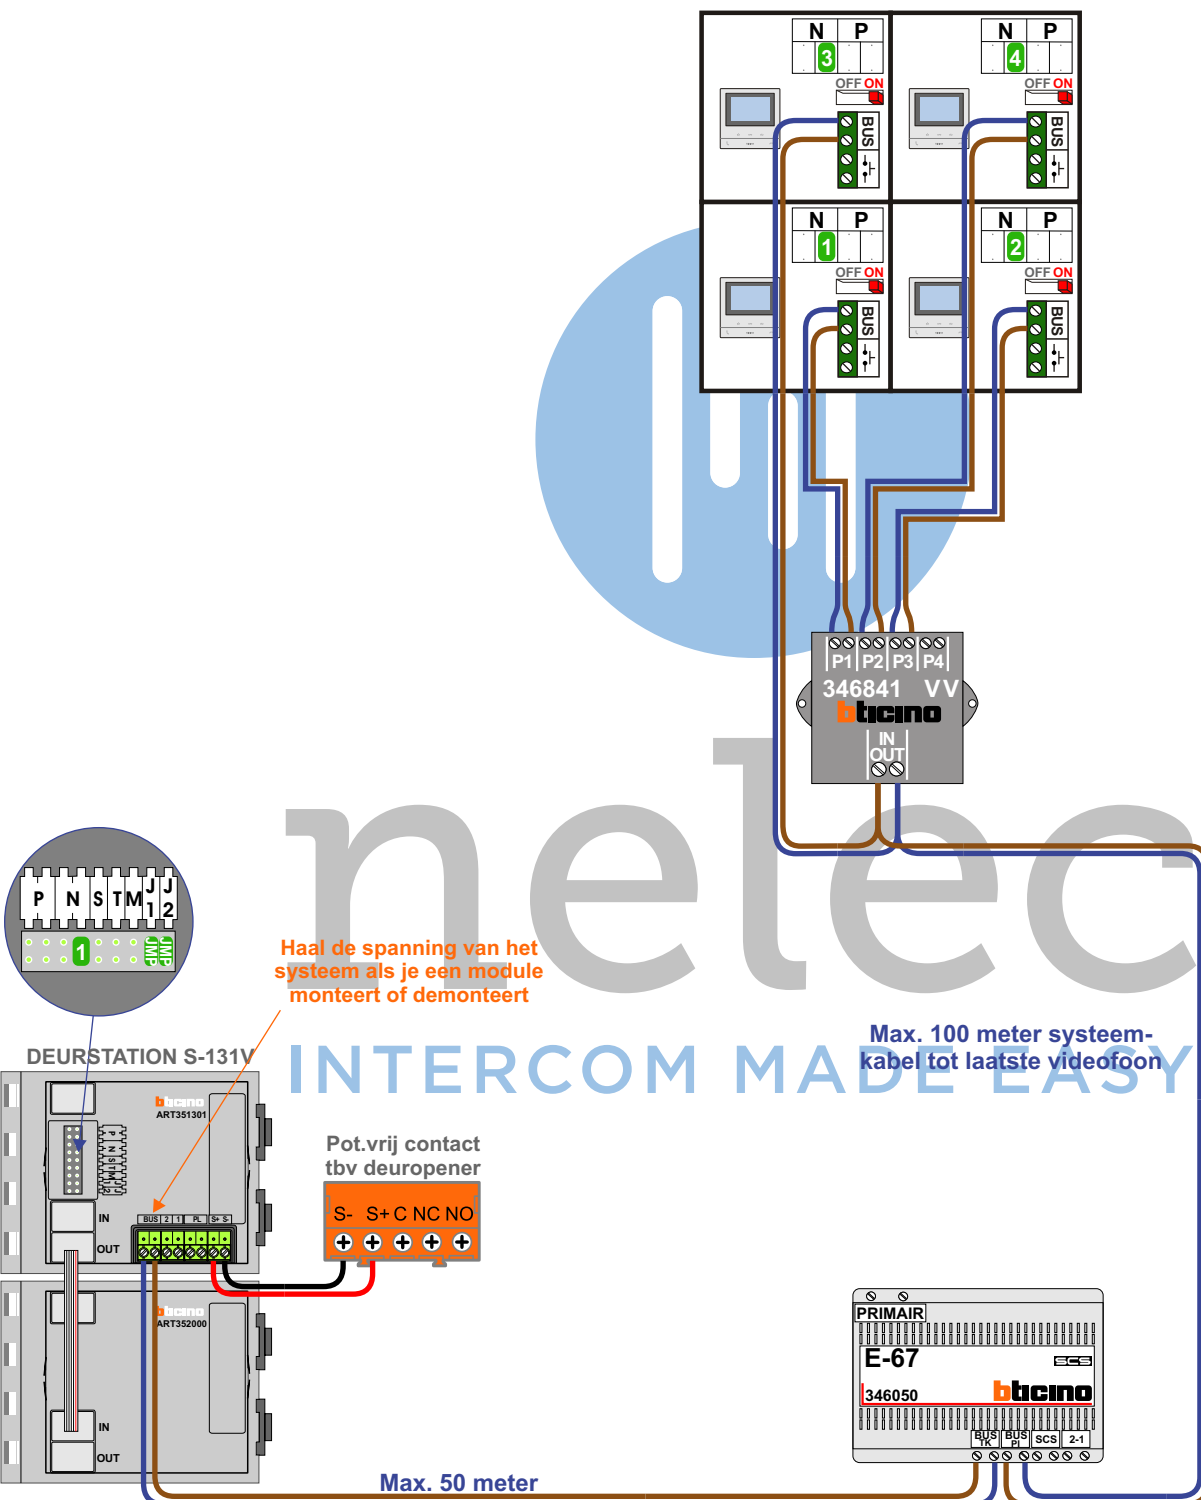

Niet monteren/demonteren onder spanning  
 Beldrukkers mogen wel

DD8 digitizer: flatcable

Connector van flatcable nokje juiste kant op bij aansluiten op DD8

nelec

INTERCOM MADE EASY

Max. 100 meter systeemkabel tot laatste videofoon

Digitizer voor 1 t/m 8 drukkers  
 bticino 34693

Digitizer voor 9 t/m 16 drukkers  
 bticino 346993

nokjes connectoren wijzen naar elkaar

Max. 50 meter

— = systeemkabel  
Bij andere getwiste kabel 66% afstand!  
Bij ongetwiste kabel max. 50 meter buitenpost naar videofoon.  
UTP op aanvraag.

TWEEDRAADS BUS  
  
Bij monteren/demonteren spanning eraf voorkomt defecten!

VideoVerdeler  
  
De aders moeten echt OP de klemmen doorgelust worden!

nelec  
INTERCOM MADE EASY

— = systeemkabel  
Bij andere getwiste kabel 66% afstand!  
Bij ongetwiste kabel max. 50 meter buitenpost naar videofoon.  
UTP op aanvraag.

TWEEDRAADS BUS  
  
Bij monteren/demonteren spanning eraf voorkomt defecten!

M-50  
  
De aders moeten echt OP de connector doorgelust worden!

VideoVerdeler  
  
De aders moeten echt OP de klemmen doorgelust worden!