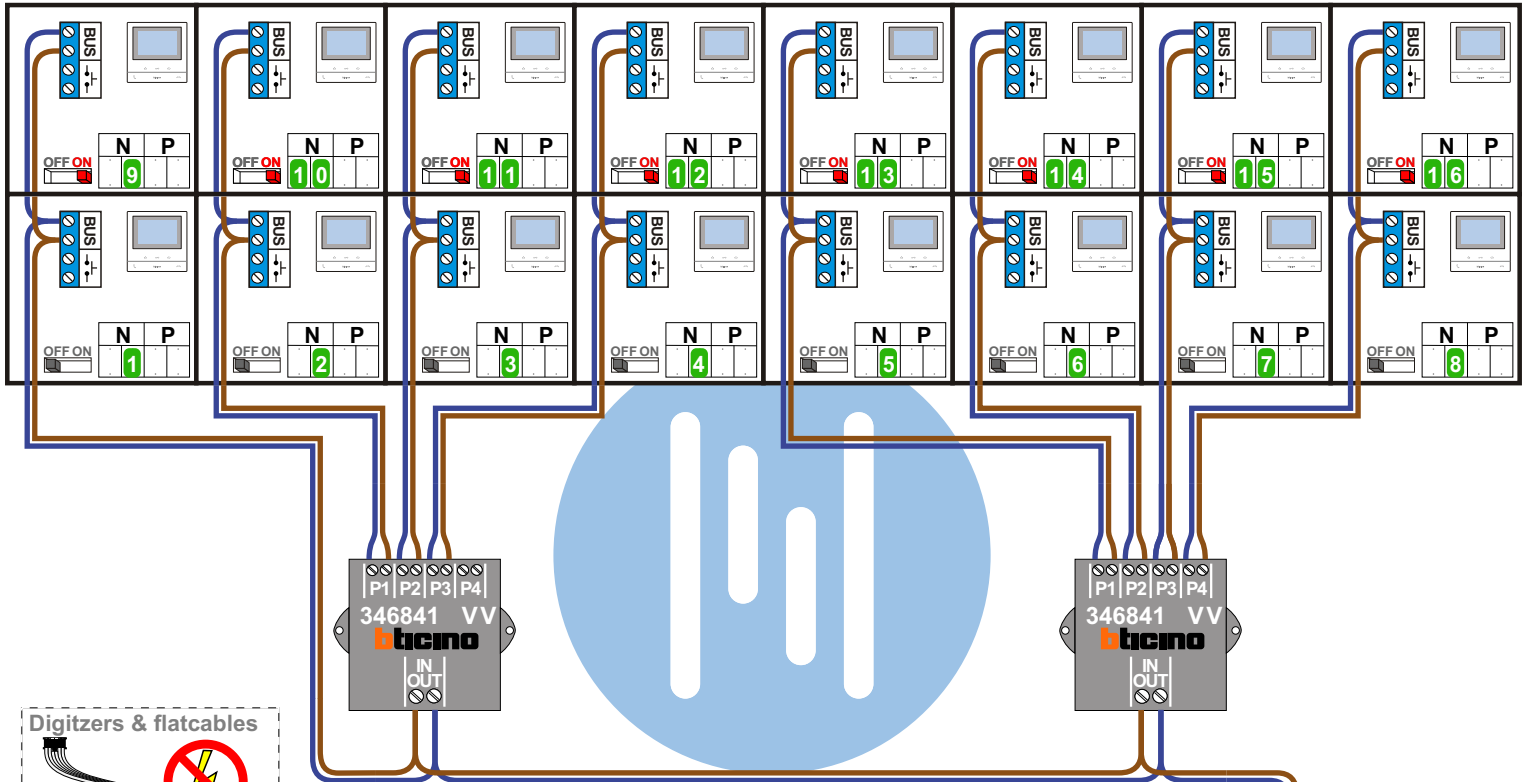

TWEEDRAADS BUS  
  
Bij monteren/demonteren spanning eraf voorkomt defecten!

VideoVerdeler  
  
De aders moeten echt OP de klemmen doorgelust worden!

nelec  
INTERCOM MADE EASY

— = systeemkabel  
Bij andere getwiste kabel 66% afstand!  
Bij ongetwiste kabel max. 50 meter buitenpost naar videofoon.  
UTP op aanvraag.

TWEEDRAADS BUS  
  
Bij monteren/demonteren spanning eraf voorkomt defecten!

M-50  
  
De aders moeten echt OP de connector doorgelust worden!

VideoVerdeler  
  
De aders moeten echt OP de klemmen doorgelust worden!

Digitizers & flatcables  
  
Niet monteren/demonteren onder spanning  
Beldrukkers mogen wel

DD8 digitizer: flatcable  
  
Connector van flatcable nokje juiste kant op bij aansluiten op DD8

nelec  
INTERCOM MADE EASY