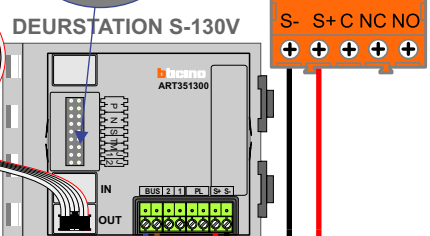

M-50

De aders moeten echt OP de connector doorgelust worden!

VideoVerdeler

De aders moeten echt OP de klemmen doorgelust worden!

346050 bticino

De twee stijgers echt OP de klemmen van E-67 aansluiten!

Digitizers & flatcables

Niet monteren/demonteren onder spanning  
 Beldrukkers mogen wel

DD8 digitizer: flatcable

Connector van flatcable nokje juiste kant op bij aansluiten op DD8

nelec

INTERCOM MADE EASY

Max. 100 meter systeemkabel tot laatste videofoon

Digitizer voor 1 t/m 8 drukkers  
 bticino 34693

Digitizer voor 9 t/m 16 drukkers  
 bticino 346993

nokjes connectoren wijzen naar elkaar

Max. 50 meter

— = systeemkabel  
Bij andere getwiste kabel 66% afstand!  
Bij ongetwiste kabel max. 50 meter buitenpost naar videofoon.  
UTP op aanvraag.

TWEEDRAADS BUS  
  
Bij monteren/demonteren spanning eraf voorkomt defecten!

VideoVerdeler  
  
De aders moeten echt OP de klemmen doorgelust worden!

nelec  
INTERCOM MADE EASY

— = systeemkabel  
Bij andere getwiste kabel 66% afstand!  
Bij ongetwiste kabel max. 50 meter buitenpost naar videofoon.  
UTP op aanvraag.