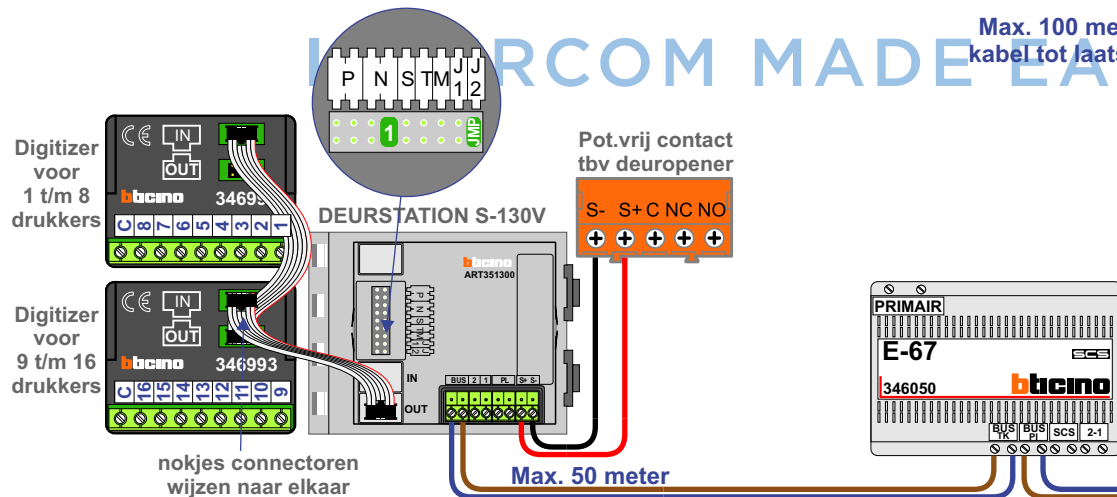

TWEEDRAADS BUS  
  
Bij monteren/demonteren spanning eraf voorkomt defecten!

VideoVerdeler  
  
De aders moeten echt OP de klemmen doorgelust worden!

nelec  
INTERCOM MADE EASY

— = systeemkabel  
Bij andere getwiste kabel 66% afstand!  
Bij ongetwiste kabel max. 50 meter buitenpost naar videofoon.  
UTP op aanvraag.

TWEEDRAADS BUS  
  
Bij monteren/demonteren spanning eraf voorkomt defecten!

M-50  
  
De aders moeten echt OP de connector doorgelust worden!

VideoVerdeler  
  
De aders moeten echt OP de klemmen doorgelust worden!

Digitizers & flatcables  
  
Niet monteren/demonteren onder spanning  
Beldrukkers mogen wel

DD8 digitizer: flatcable  
  
Connector van flatcable nokje juiste kant op bij aansluiten op DD8

nelec  
INTERCOM MADE EASY

Max. 100 meter systeemkabel tot laatste videofoon

nokjes connectoren wijzen naar elkaar

Max. 50 meter