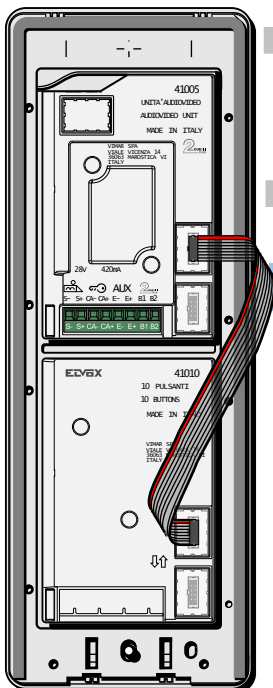

Niet voorgeprogrammeerd

nelec

INTERCOM MADE EASY

Max. 100 meter systeem-
kabel tot laatste videofoon

DEURSTATION
PIXEL met P-DRUX

12 Vdc opener

Max. 50 meter

nelec
INTERCOM MADE EASY