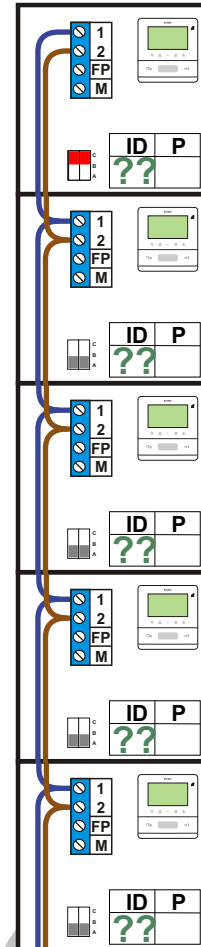

Niet voorgeprogrammeerd

nelec

INTERCOM MADE EASY

Max. 100 meter systeem-
kabel tot laatste videofoon

DEURSTATION
PIXEL met P-DRUX

12 Vdc opener

Max. 50 meter

nelec
INTERCOM MADE EASY