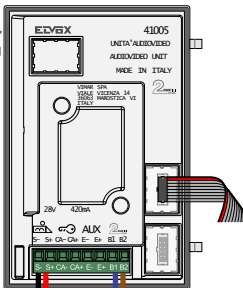

Niet voorgeprogrammeerd

nelec

INTERCOM MADE EASY

Max. 100 meter systeem-
kabel tot laatste videofoon

DEURSTATION
PIXEL met P-DRUX

12 Vdc opener

Max. 50 meter

nelec
INTERCOM MADE EASY