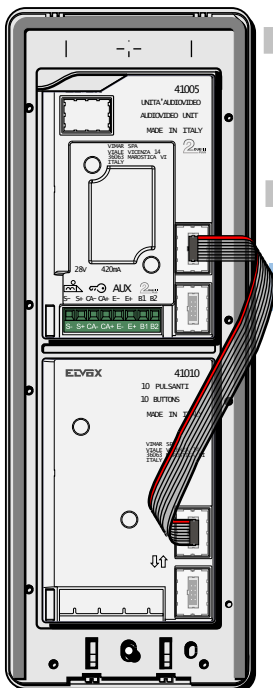

nelec

INTERCOM MADE EASY

Niet voorgeprogrammeerd

Max. 100 meter systeem-
kabel tot laatste videofoon

DEURSTATION
PIXEL met P-DRUX

12 Vdc opener

Max. 50 meter

 = systeemkabel
Bij andere getwiste kabel 66% afstand!
Bij ongetwiste kabel max. 50 meter buitenpost naar videofoon.
UTP op aanvraag.

BUS 2-DRAADS
 
Bij monteren/demonteren spanning eraf en voorkom defecten!

nelec
INTERCOM MADE EASY