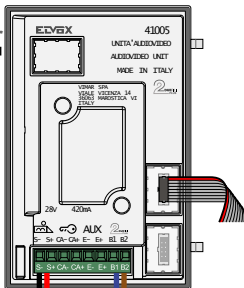

nelec

INTERCOM MADE EASY

Niet voorgeprogrammeerd

Max. 100 meter systeem-
kabel tot laatste videofoon

DEURSTATION
PIXEL met P-DRUX

12 Vdc opener

Max. 50 meter

 = systeemkabel
Bij andere getwiste kabel 66% afstand!
Bij ongetwiste kabel max. 50 meter buitenpost naar videofoon.
UTP op aanvraag.

BUS 2-DRAADS
 
Bij monteren/demonteren spanning eraf en voorkom defecten!

nelec
INTERCOM MADE EASY