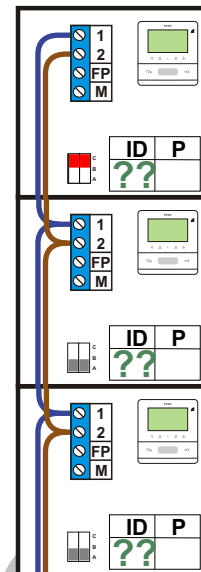

nelec

INTERCOM MADE EASY

Niet voorgeprogrammeerd

Max. 100 meter systeem-
kabel tot laatste videofoon

DEURSTATION
PIXEL met P-DRUX

12 Vdc opener

Max. 50 meter

 = systeemkabel
Bij andere getwiste kabel 66% afstand!
Bij ongetwiste kabel max. 50 meter buitenpost naar videofoon.
UTP op aanvraag.

BUS 2-DRAADS
 
Bij monteren/demonteren spanning eraf en voorkom defecten!

nelec
INTERCOM MADE EASY