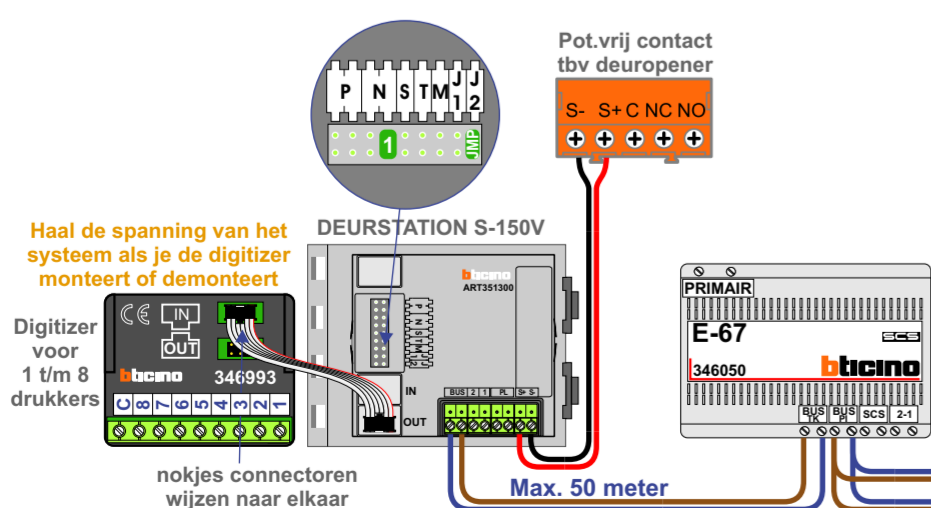

Niet monteren/demonteren **onder spanning**  
Bedrukkers mogen wel

**M-50e M-50W**  
Bij hulpvoeding op 1-2: zet switch op ON

2-1  
ON OFF

= systeemkabel  
Bij andere getwiste kabel **66%** afstand!  
Bij ongetwiste kabel **max. 50 meter** buitenpost naar videfoon. UTP op aanvraag.

M-50

De aders moeten **echt OP de connector** doorgelust worden!

# nelec

INTERCOM MADE EASY

Max. 100 meter systeemkabel tot laatste videfoon

N-waarde	Huisnummer	Eindweerstand	Videfoon
1	42		M-50b
2	44		M-50b
3	46		M-50b
4	48		M-50b
5	50		M-50b
6	52	X	M-50b
7	54		M-50WiFi
8	56	X	M-50b