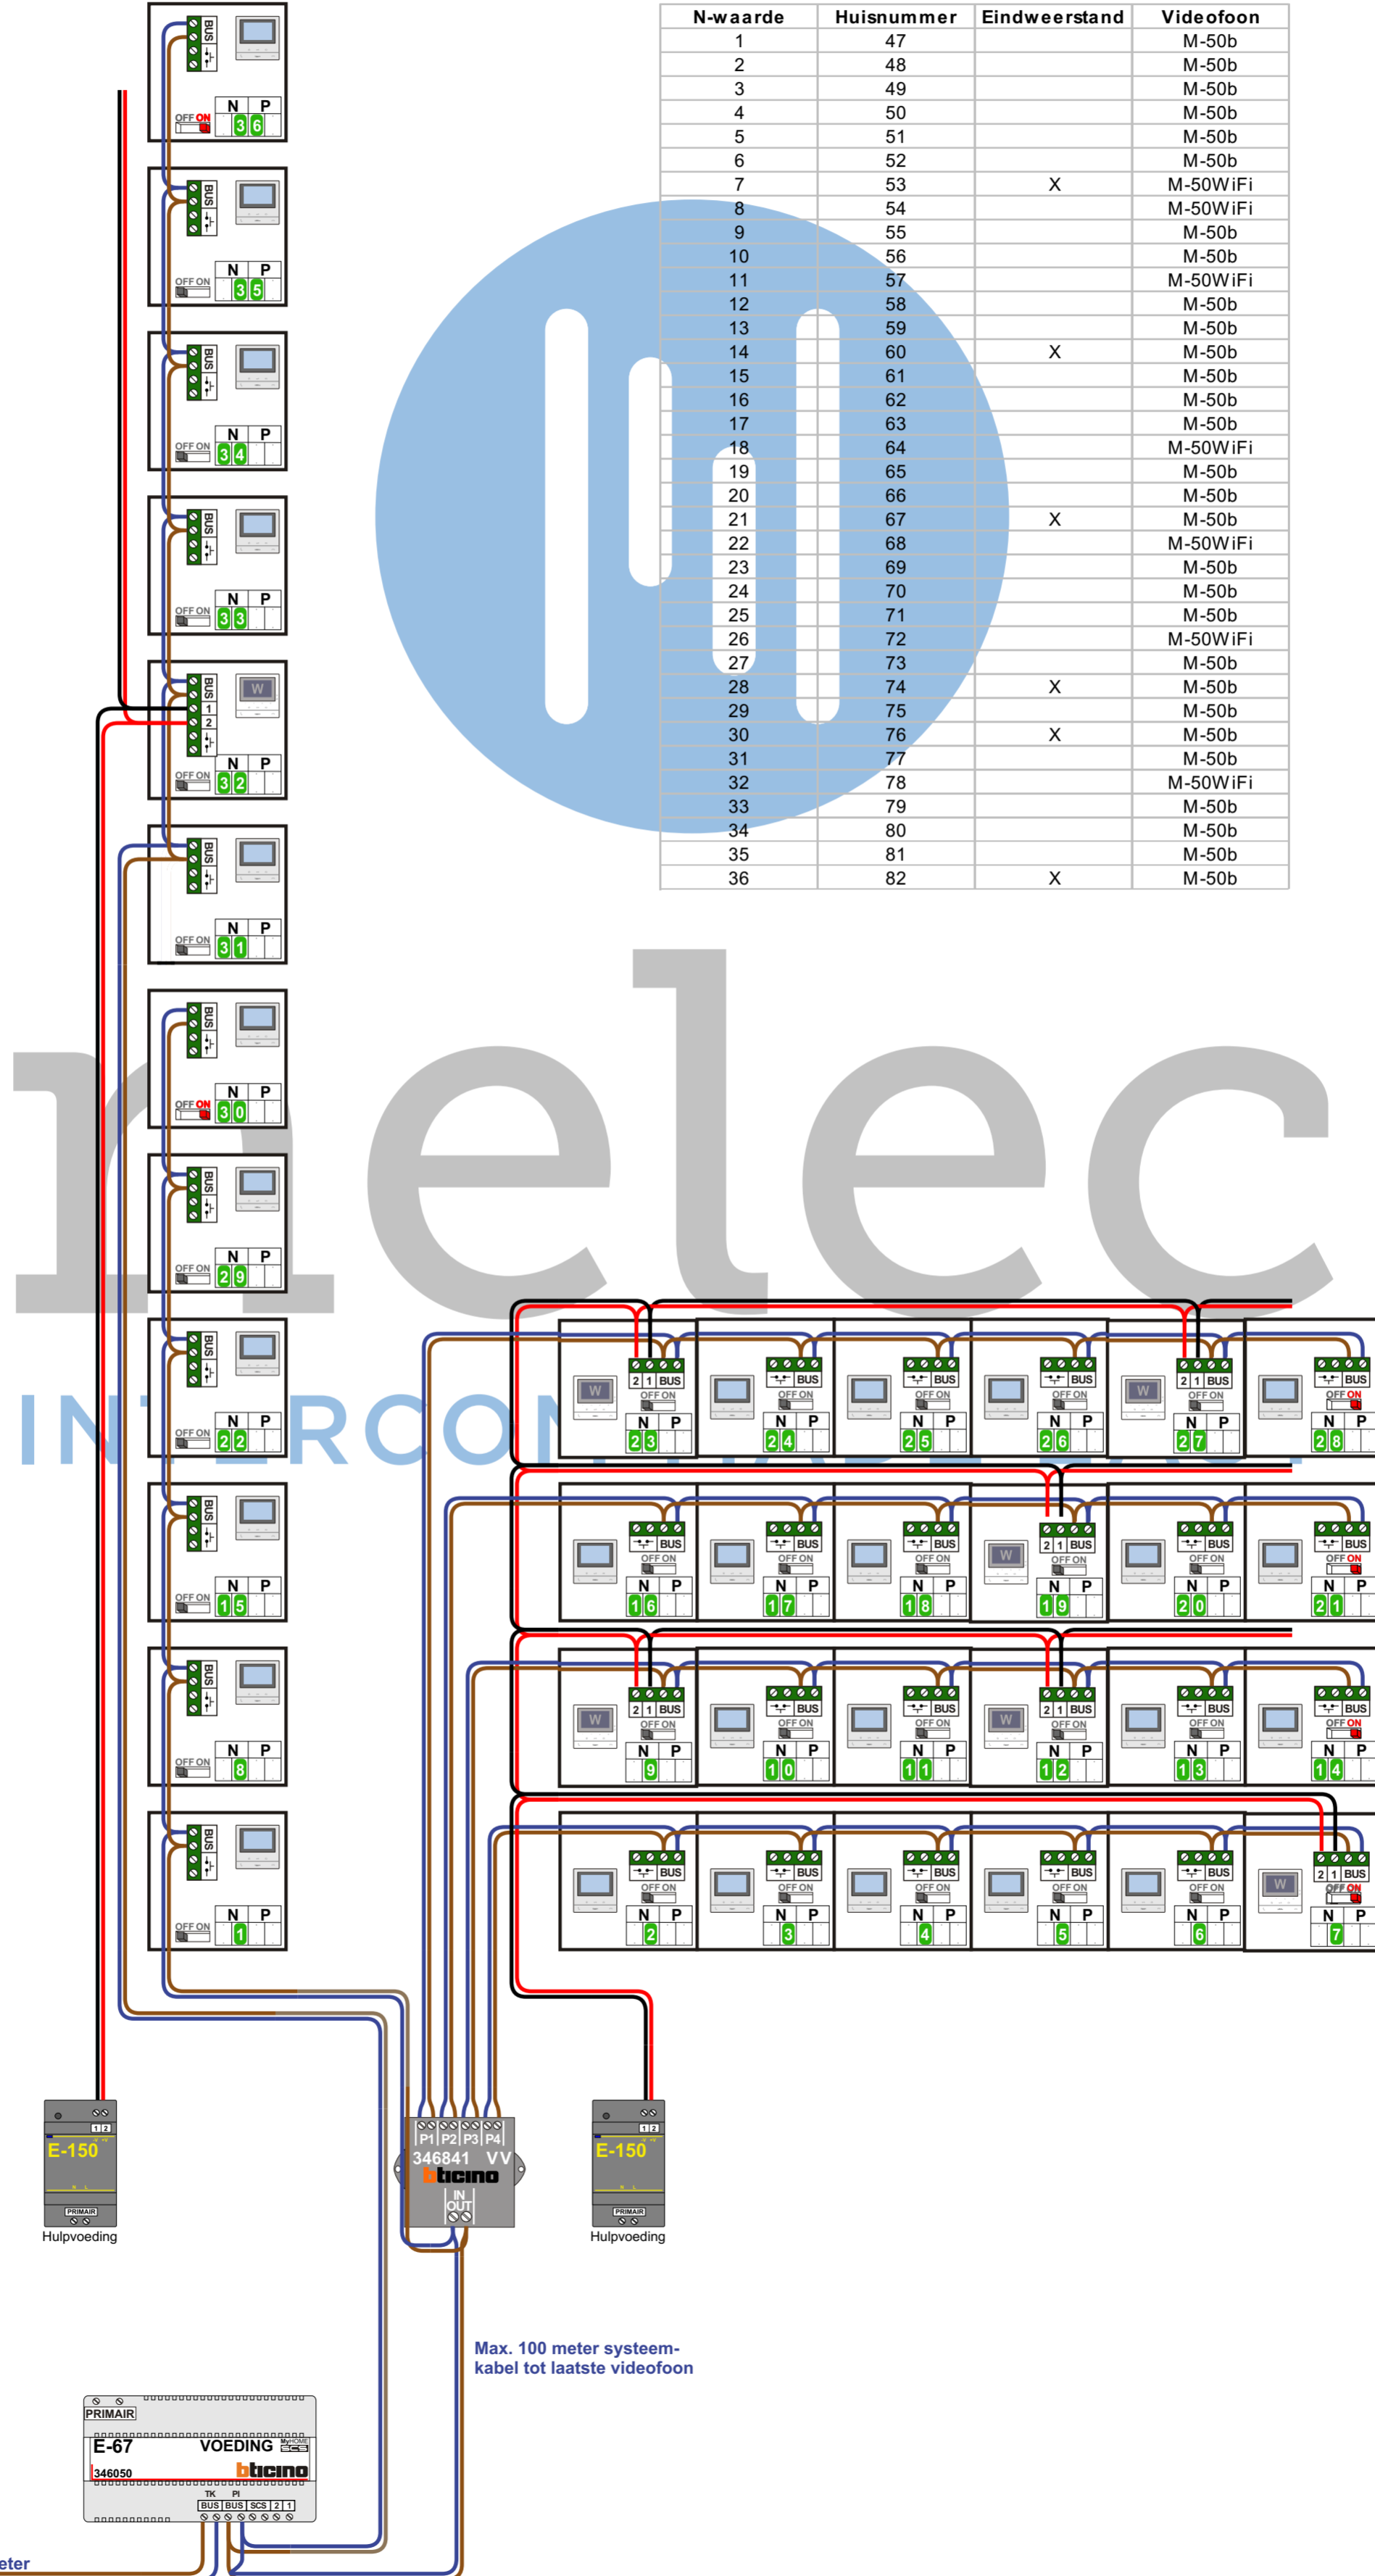

**TWEEDRAADS BUS**

Bij monteren/demonteren spanning eraf voorkomt defecten!

M-50e M-50W  
Bij hulpvoeding op 1-2: zet switch op ON

— = systeemkabel  
Bij andere getwiste kabel 66% afstand!  
Bij ongetwiste kabel max. 50 meter buitenpost naar videofoon. UTP op aanvraag.

M-50

De aders moeten echt OP de connector doorgelust worden!

De aders moeten echt OP de klemmen doorgelust worden!

De twee stijgers echt OP de klemmen van E-67 aansluiten!

N-waarde	Huisnummer	Eindweerstand	Videfoon
1	47		M-50b
2	48		M-50b
3	49		M-50b
4	50		M-50b
5	51		M-50b
6	52		M-50b
7	53	X	M-50WiFi
8	54		M-50WiFi
9	55		M-50b
10	56		M-50b
11	57		M-50WiFi
12	58		M-50b
13	59		M-50b
14	60	X	M-50b
15	61		M-50b
16	62		M-50b
17	63		M-50b
18	64		M-50WiFi
19	65		M-50b
20	66		M-50b
21	67	X	M-50b
22	68		M-50WiFi
23	69		M-50b
24	70		M-50b
25	71		M-50b
26	72		M-50WiFi
27	73		M-50b
28	74	X	M-50b
29	75		M-50b
30	76	X	M-50b
31	77		M-50b
32	78		M-50WiFi
33	79		M-50b
34	80		M-50b
35	81		M-50b
36	82	X	M-50b

BUITENPOST S-160V

Pot.vrij contact tbv deur opener

Hulpvoeding

346841 V.V

Hulpvoeding

Max. 100 meter systeemkabel tot laatste videfoon

Max. 50 meter

PRIMAIR VOEDING 346050

M-50

De aders moeten **echt OP de connector** doorgelust worden!