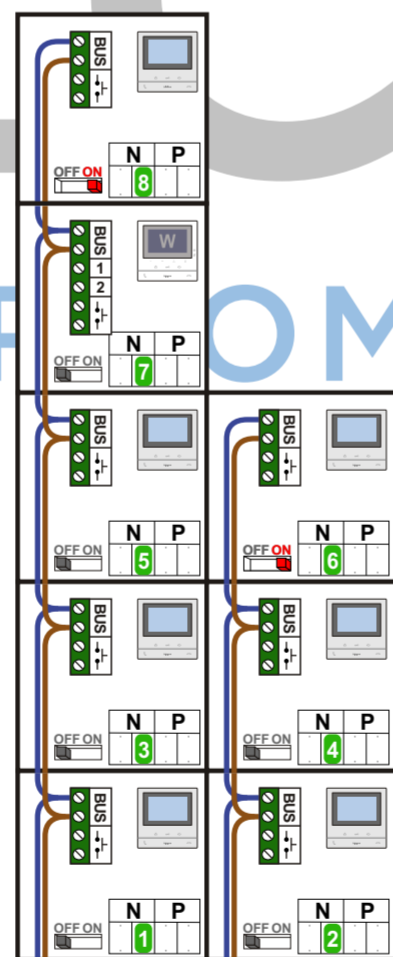

**TWEEDRAADS BUS**

Bij monteren/demonteren **spanning eraf** voorkomt defecten!

**DD8 digitizer: flatcable**

IN  
OUT

Connector van flatcable **nokje juiste kant** op bij aansluiten op DD8

**Digitizers & flatcables**

Niet monteren/demonteren **onder spanning**  
Bedrukkers mogen wel

**M-50e M-50W**  
Bij hulpvoeding op 1-2: zet switch op ON

2-1  
ON OFF

= systeemkabel  
Bij andere getwiste kabel **66%** afstand!  
Bij ongetwiste kabel **max. 50 meter** buitenpost naar videfoon. UTP op aanvraag.

M-50

De aders moeten **echt OP de connector** doorgelust worden!

# nelec

INTERCOM MADE EASY

Max. 100 meter systeemkabel tot laatste videfoon

N-waarde	Huisnummer	Eindweerstand	Videfoon
1	42		M-50b
2	44		M-50b
3	46		M-50b
4	48		M-50b
5	50		M-50b
6	52	X	M-50b
7	54		M-50WiFi
8	56	X	M-50b