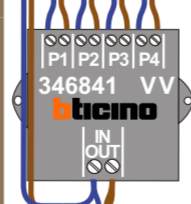

TWEEDRAADS BUS

Bij monteren/demonteren spanning eraf voorkomt defecten!

M-50e M-50W
Bij hulpvoeding op 1-2: zet switch op ON

— = systeemkabel
Bij andere getwiste kabel 66% afstand!
Bij ongetwiste kabel max. 50 meter buitenpost naar videofoon. UTP op aanvraag.

M-50

De aders moeten echt OP de connector doorgelust worden!

De aders moeten echt OP de klemmen doorgelust worden!

De twee stijgers echt OP de klemmen van E-67 aansluiten!

N-waarde	Huisnummer	Eindweerstand	Videfoon
1	47		M-50b
2	48		M-50b
3	49		M-50b
4	50		M-50b
5	51		M-50b
6	52		M-50b
7	53	X	M-50WiFi
8	54		M-50WiFi
9	55		M-50b
10	56		M-50b
11	57		M-50WiFi
12	58		M-50b
13	59		M-50b
14	60	X	M-50b
15	61		M-50b
16	62		M-50b
17	63		M-50b
18	64		M-50WiFi
19	65		M-50b
20	66		M-50b
21	67	X	M-50b
22	68		M-50WiFi
23	69		M-50b
24	70		M-50b
25	71		M-50b
26	72		M-50WiFi
27	73		M-50b
28	74	X	M-50b
29	75		M-50b
30	76	X	M-50b
31	77		M-50b
32	78		M-50WiFi
33	79		M-50b
34	80		M-50b
35	81		M-50b
36	82	X	M-50b

BUITENPOST S-160V

Pot.vrij contact tbv deur opener

Hulpvoeding

346841 V.V

Hulpvoeding

Max. 100 meter systeemkabel tot laatste videfoon

Max. 50 meter

PRIMAIR VOEDING 346050