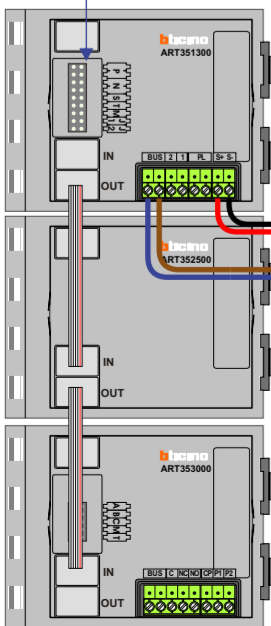

**TWEEDRAADS BUS**

Bij monteren/demonteren spanning eraf voorkomt defecten!

M-50e M-50W  
Bij hulpvoeding op 1-2: zet switch op ON

— = systeemkabel  
Bij andere getwiste kabel 66% afstand!  
Bij ongetwiste kabel max. 50 meter buitenpost naar videofoon. UTP op aanvraag.

M-50

De aders moeten echt OP de connector doorgelust worden!

De aders moeten echt OP de klemmen doorgelust worden!

De twee stijgers echt OP de klemmen van E-67 aansluiten!

N-waarde	Huisnummer	Eindweerstand	Videfoon
1	47		M-50b
2	48		M-50b
3	49		M-50b
4	50		M-50b
5	51		M-50b
6	52		M-50b
7	53	X	M-50WiFi
8	54		M-50WiFi
9	55		M-50b
10	56		M-50b
11	57		M-50WiFi
12	58		M-50b
13	59		M-50b
14	60	X	M-50b
15	61		M-50b
16	62		M-50b
17	63		M-50b
18	64		M-50WiFi
19	65		M-50b
20	66		M-50b
21	67	X	M-50b
22	68		M-50WiFi
23	69		M-50b
24	70		M-50b
25	71		M-50b
26	72		M-50WiFi
27	73		M-50b
28	74	X	M-50b
29	75		M-50b
30	76	X	M-50b
31	77		M-50b
32	78		M-50WiFi
33	79		M-50b
34	80		M-50b
35	81		M-50b
36	82	X	M-50b

BUITENPOST S-160V

Pot.vrij contact tbv deur opener

Hulpvoeding

346841 V.V

Hulpvoeding

Max. 100 meter systeemkabel tot laatste videfoon

Max. 50 meter

PRIMAIR VOEDING 346050

**TWEEDRAADS BUS**

Bij monteren/demonteren **spanning eraf** voorkomt defecten!

**DD8 digitizer: flatcable**

IN  
OUT

Connector van flatcable **nokje juiste kant** op bij aansluiten op DD8

**Digitizers & flatcables**