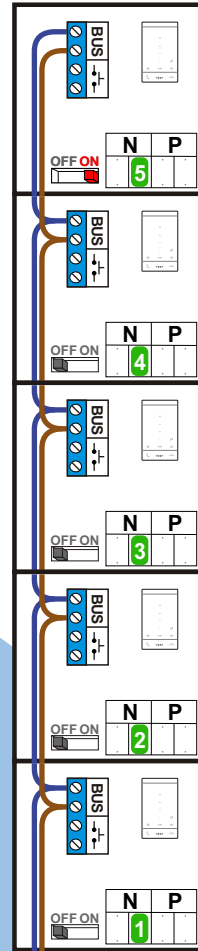

 = systeemkabel  
 Bij kabel 2 x 1 mm<sup>2</sup>:  
 180% afstand!  
 Bij kabel 2 x 0,28 mm<sup>2</sup>:  
 60% afstand!  
 UTP op aanvraag.

N-waarde	Huisnummer	Eindweerstand
	1 etage 1	
	2 etage 2	
	3 etage 3	
	4 etage 4	
	5 etage 5	X

**TWEEDRAADS BUS**

Bij monteren/demonteren spanning eraf voorkomt defecten!

Bij installaties zonder beeld maakt het niet uit hoe je de bus aansluit. De telefoons hoeven niet in serie en eindweerstand zijn niet nodig.