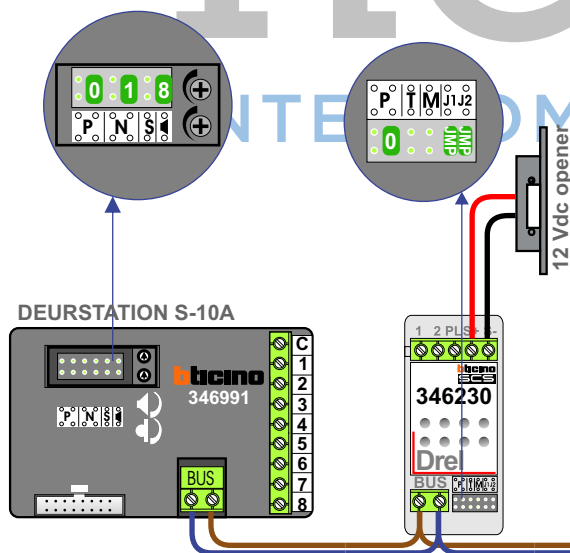

 = systeemkabel  
 Bij kabel 2 x 1 mm<sup>2</sup>:  
 180% afstand!  
 Bij kabel 2 x 0,28 mm<sup>2</sup>:  
 60% afstand!  
 UTP op aanvraag.

N-waarde	Huisnummer	Eindweerstand
	1 etage 1	
	2 etage 2	
	3 etage 3	
	4 etage 4	
	5 etage 5	X

**TWEEDRAADS BUS**

Bij monteren/demonteren spanning eraf voorkomt defecten!

Bij installaties zonder beeld maakt het niet uit hoe je de bus aansluit. De telefoons hoeven niet in serie en eindweerstand zijn niet nodig.

Max. 320 meter systeemkabel tot laatste deurtelefoon

nelec  
INTERCOM MADE EASY

Digitizer voor 1 t/m 8 drukkers