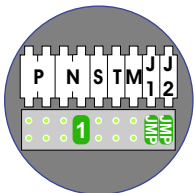

M-50

De aders moeten echt OP de connector doorgelust worden!

VideoVerdelers

De aders moeten echt OP de klemmen doorgelust worden!

DEURSTATION S-131V

Pot.vrij contact tbv deurpenner

Max. 50 meter

Max. 100 meter systeemkabel tot laatste videofoon

N-Waarde	Huisnummer	Switch-ON	Videfoon
1	171		M-50W ifi
2	173		M-50E
3	175		M-50W ifi
4	177		M-50W ifi
5	207		M-50E
6	209		M-50W ifi
7	211		M-50W ifi
8	213		M-50W ifi
9	215		M-50W ifi
10	217	X	M-50W ifi
11	219		M-50E
12	221		M-50W ifi
13	223		M-50W ifi
14	225	X	M-50W ifi
15	227	X	M-50W ifi
16	229	X	M-50E
17	231	X	M-50E