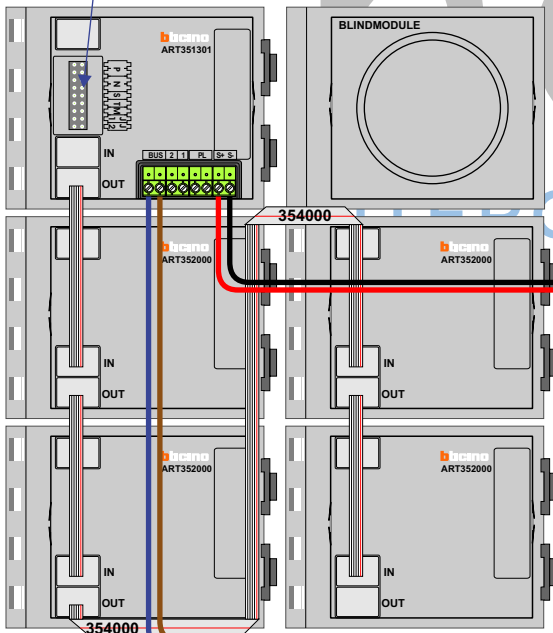

TWEEDRAADS BUS

Bij monteren/demonteren spanning eraf voorkomt defecten!

— = systeemkabel

Bij andere getwiste kabel 66% afstand!
Bij ongetwiste kabel max. 50 meter buitenpost naar videofoon.
UTP op aanvraag.

M-50

De aders moeten echt OP de connector doorgelust worden!

VideoVerdelers

De aders moeten echt OP de klemmen doorgelust worden!

DEURSTATION S-131V

Pot.vrij contact tbv deurpenner

Max. 50 meter

Max. 100 meter systeemkabel tot laatste videofoon

N-Waarde	Huisnummer	Switch-ON	Videfoon
1	171		M-50W ifi
2	173		M-50E
3	175		M-50W ifi
4	177		M-50W ifi
5	207		M-50E
6	209		M-50W ifi
7	211		M-50W ifi
8	213		M-50W ifi
9	215		M-50W ifi
10	217	X	M-50W ifi
11	219		M-50E
12	221		M-50W ifi
13	223		M-50W ifi
14	225	X	M-50W ifi
15	227	X	M-50W ifi
16	229	X	M-50E
17	231	X	M-50E