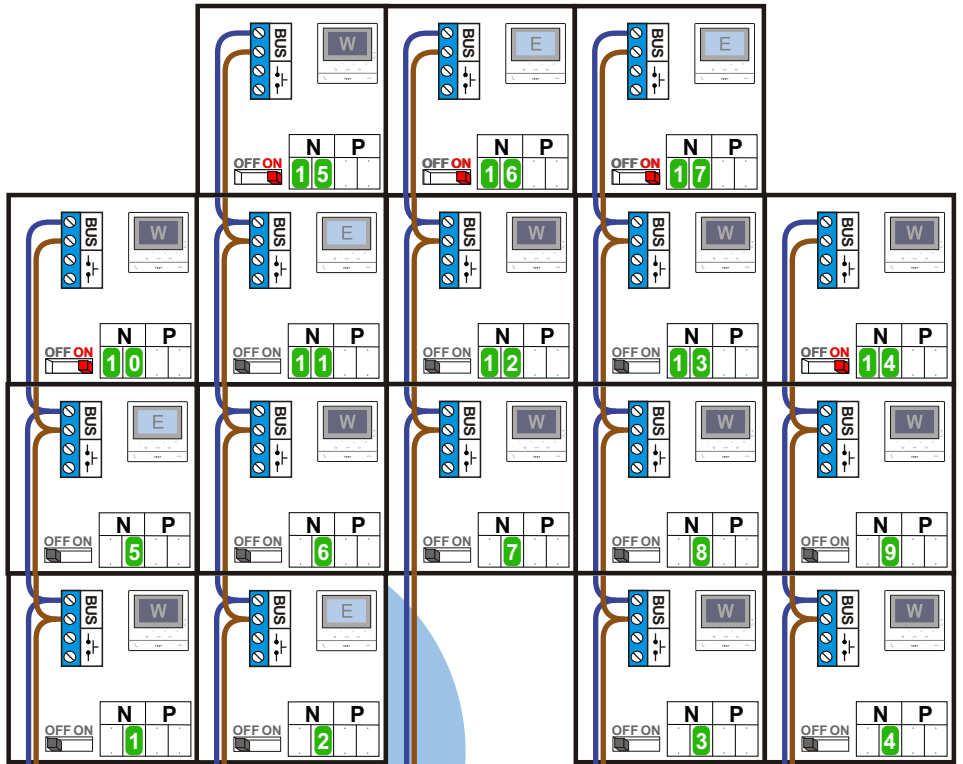

TWEEDRAADS BUS

Bij monteren/demonteren spanning eraf voorkomt defecten!

— = systeemkabel

Bij andere getwiste kabel 66% afstand!
Bij ongetwiste kabel max. 50 meter buitenpost naar videofoon.
UTP op aanvraag.

M-50

De aders moeten echt OP de connector doorgelust worden!

VideoVerdelers

De aders moeten echt OP de klemmen doorgelust worden!

DEURSTATION S-131V

Pot.vrij contact tbv deurpenner

Max. 50 meter

Max. 100 meter systeemkabel tot laatste videofoon

N-Waarde	Huisnummer	Switch-ON	Videfoon
1	171		M-50W ifi
2	173		M-50E
3	175		M-50W ifi
4	177		M-50W ifi
5	207		M-50E
6	209		M-50W ifi
7	211		M-50W ifi
8	213		M-50W ifi
9	215		M-50W ifi
10	217	X	M-50W ifi
11	219		M-50E
12	221		M-50W ifi
13	223		M-50W ifi
14	225	X	M-50W ifi
15	227	X	M-50W ifi
16	229	X	M-50E
17	231	X	M-50E