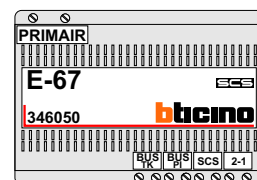

Max. 100 meter systeemkabel tot laatste videofoon