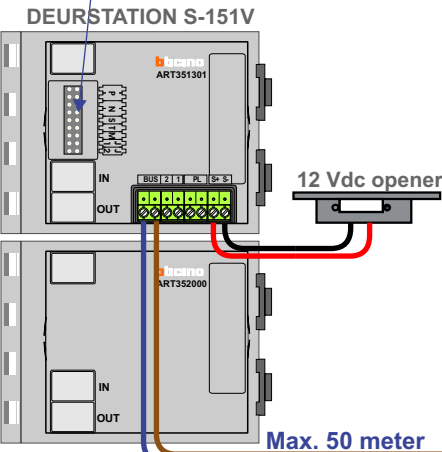

— = systeemkabel
Bij andere getwiste kabel 66% afstand!
Bij ongetwiste kabel max. 50 meter buitenpost naar videofoon.
UTP op aanvraag.

TWEEDRAADS BUS

Bij monteren/demonteren spanning eraf voorkomt defecten!

Bij videofoons met een hulpvoeding schakelaar 1-2 op ON

Max. 100 meter systeemkabel tot laatste videofoon

nelec
INTERCOM MADE EASY