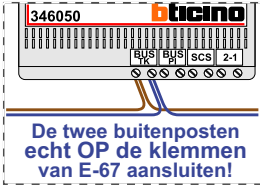

— = systeemkabel
Bij andere getwiste kabel 66% afstand!
Bij ongetwiste kabel max. 50 meter buitenpost naar videofoon.
UTP op aanvraag.

TWEEDRAADS BUS

Bij monteren/demonteren spanning eraf voorkomt defecten!

Bij videofoons met een hulpvoeding schakelaar 1-2 op ON

Max. 100 meter systeemkabel tot laatste videofoon

nelec
INTERCOM MADE EASY