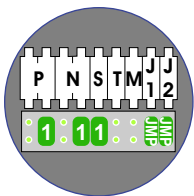

— = systeemkabel
Bij andere getwiste kabel 66% afstand!
Bij ongetwiste kabel max. 50 meter buitenpost naar videofoon.
UTP op aanvraag.

TWEEDRAADS BUS

Bij monteren/demonteren spanning eraf voorkomt defecten!

Bij videofoons met een hulpvoeding schakelaar 1-2 op ON

Max. 100 meter systeemkabel tot laatste videofoon

nelec
INTERCOM MADE EASY