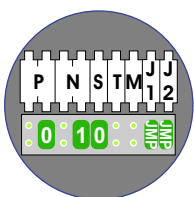

— = systeemkabel
Bij andere getwiste kabel 66% afstand!
Bij ongetwiste kabel max. 50 meter buitenpost naar videofoon.
UTP op aanvraag.

TWEEDRAADS BUS

Bij monteren/demonteren spanning eraf voorkomt defecten!

Bij videofoons met een hulpvoeding schakelaar 1-2 op ON

Max. 100 meter systeemkabel tot laatste videofoon

nelec
INTERCOM MADE EASY