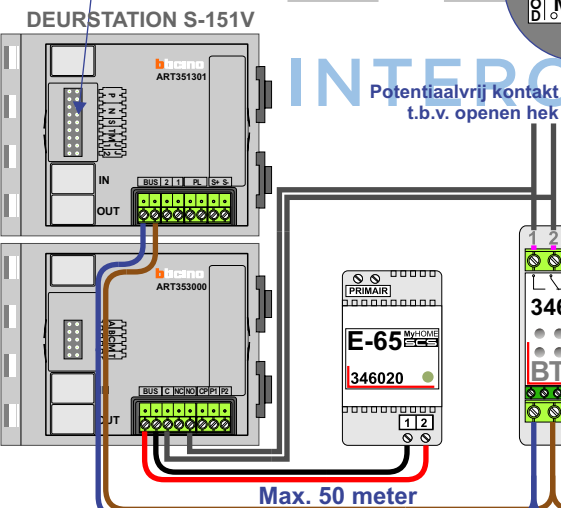

— = systeemkabel
Bij andere getwiste kabel 66% afstand!
Bij ongetwiste kabel max. 50 meter buitenpost naar videofoon.
UTP op aanvraag.

TWEEDRAADS BUS

Bij monteren/demonteren spanning eraf voorkomt defecten!

Bij videofoons met een hulpvoeding schakelaar 1-2 op ON

Max. 100 meter systeemkabel tot laatste videofoon

nelec
INTERCOM MADE EASY