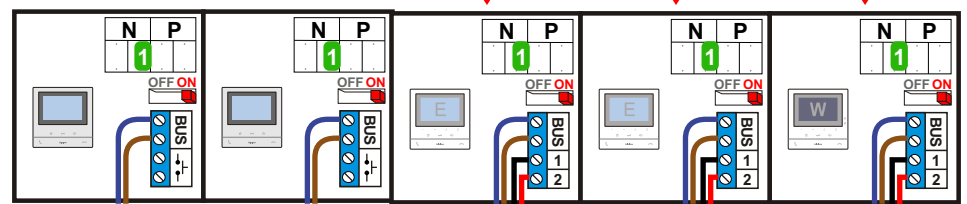

— = systeemkabel
Bij andere getwiste kabel 66% afstand!
Bij ongetwiste kabel max. 50 meter buitenpost naar videofoon.
UTP op aanvraag.

TWEEDRAADS BUS

Bij monteren/demonteren spanning eraf voorkomt defecten!

Bij videofoons met een hulpvoeding schakelaar 1-2 op ON

Max. 100 meter systeemkabel tot laatste videofoon

nelec
INTERCOM MADE EASY