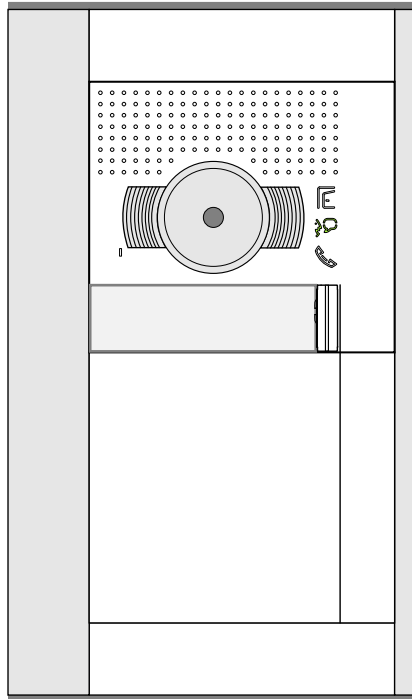

— = systeemkabel
Bij andere getwiste kabel 66% afstand!
Bij ongetwiste kabel max. 50 meter buitenpost naar videofoon.
UTP op aanvraag.

TWEEDRAADS BUS

Bij monteren/demonteren spanning eraf voorkomt defecten!

Bij videofoons met een hulpvoeding schakelaar 1-2 op ON

Max. 100 meter systeemkabel tot laatste videofoon

nelec
INTERCOM MADE EASY