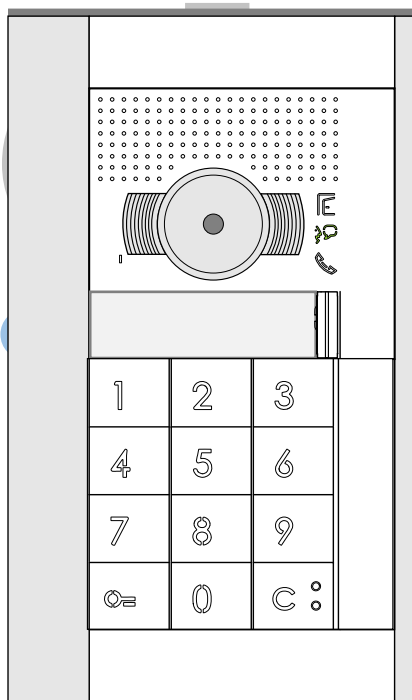

— = systeemkabel
Bij andere getwiste kabel 66% afstand!
Bij ongetwiste kabel max. 50 meter buitenpost naar videofoon.
UTP op aanvraag.

TWEEDRAADS BUS

Bij monteren/demonteren spanning eraf voorkomt defecten!

Bij videofoons met een hulpvoeding schakelaar 1-2 op ON

Max. 100 meter systeemkabel tot laatste videofoon

nelec
INTERCOM MADE EASY