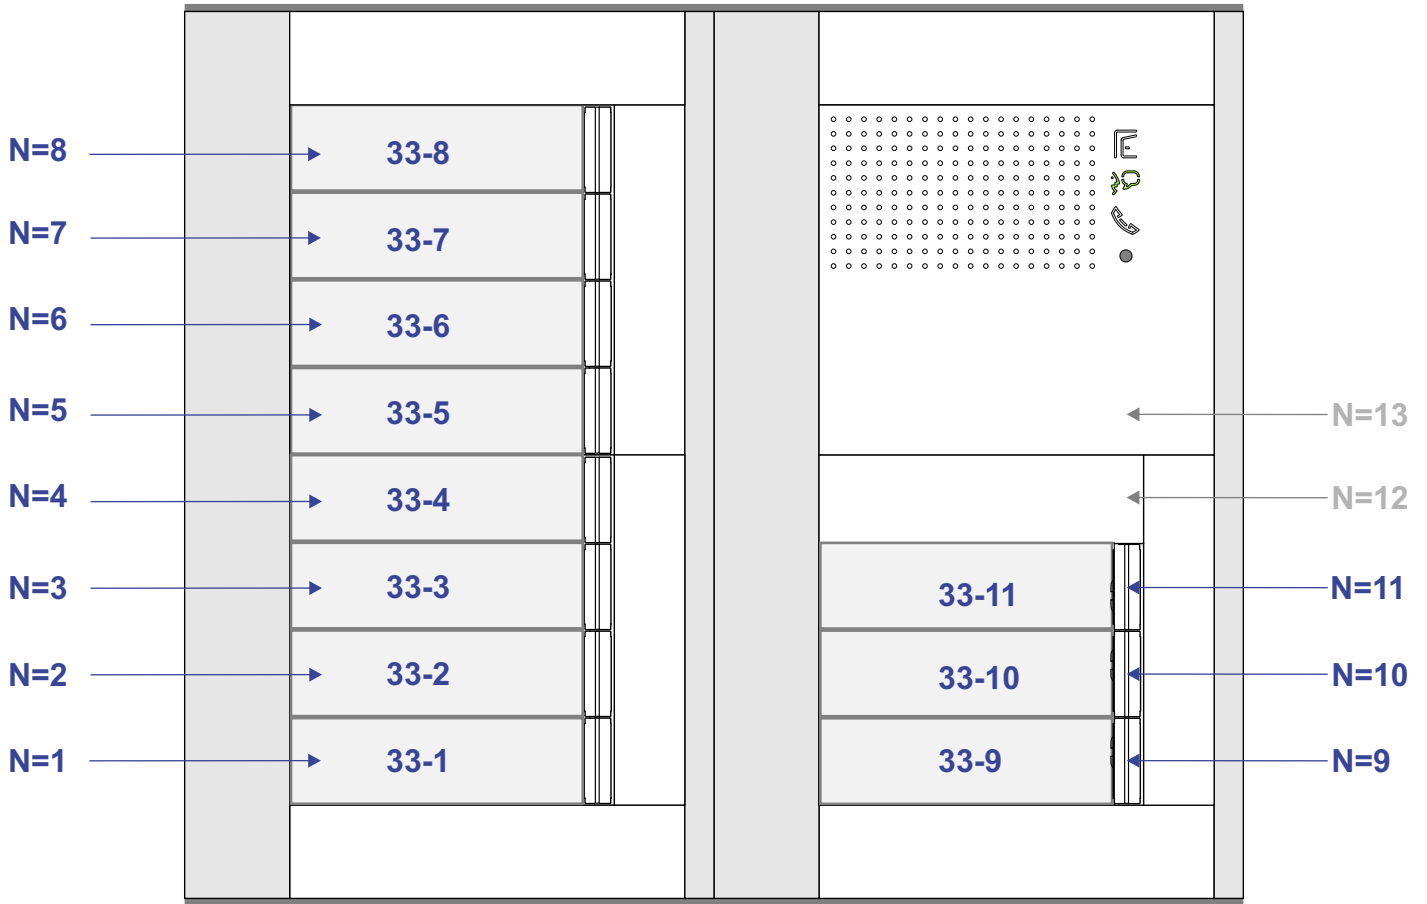

— = systeemkabel
 Bij kabel 2 x 1 mm²:
 180% afstand!
 Bij kabel 2 x 0,28 mm²:
 60% afstand!
 UTP op aanvraag.

Bij installaties zonder beeld maakt het niet uit hoe je de bus aansluit. De telefoons hoeven niet in serie en eindweerstand zijn niet nodig.

TWEEDRAADS BUS

Bij monteren/demonteren spanning eraf voorkomt defecten!

N-Waarde	Huisnummers	Eindweerstand
1	33-1	
2	33-2	
3	33-3	
4	33-4	
5	33-5	
6	33-6	
7	33-7	
8	33-8	
9	33-9	
10	33-10	
11	33-11	