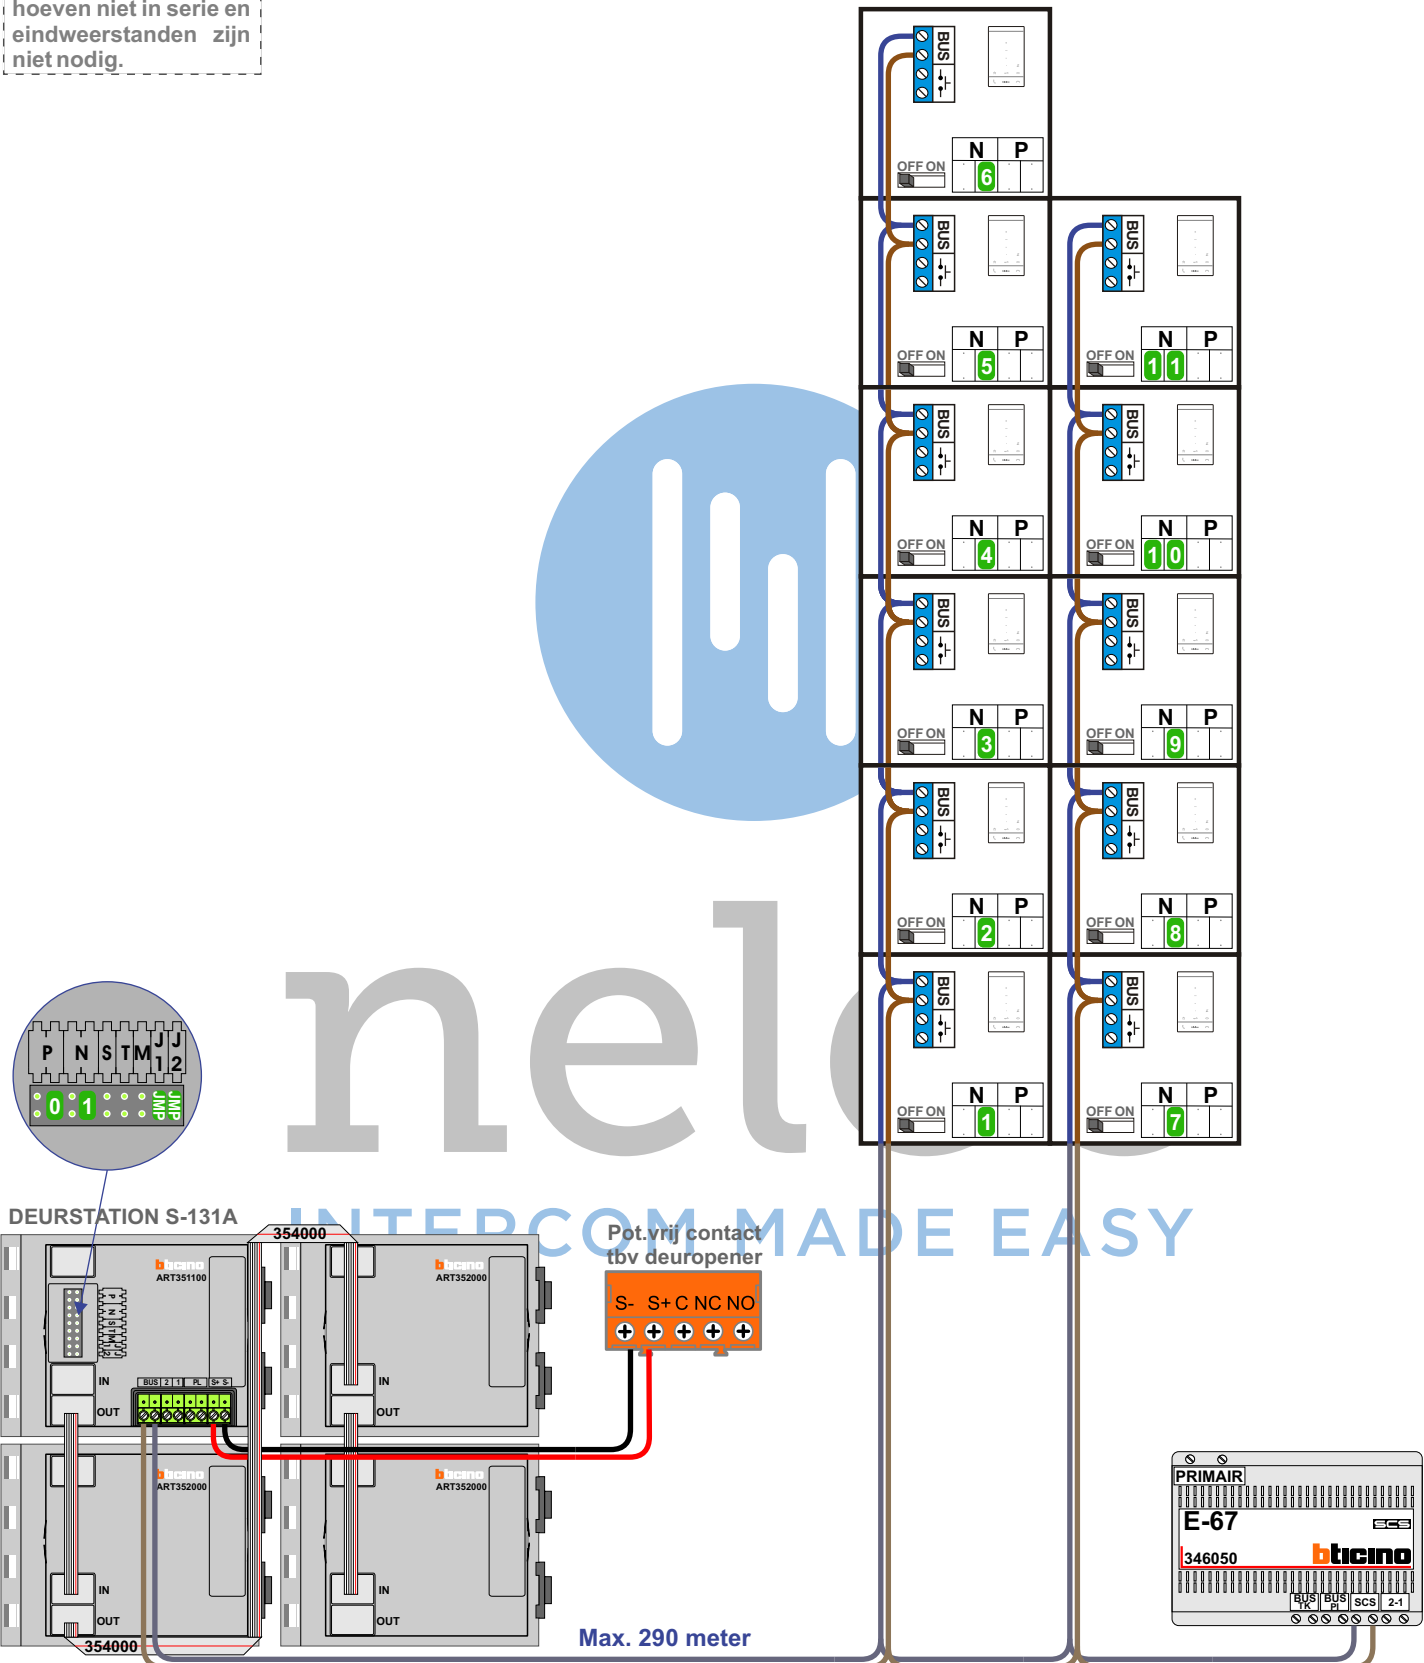

— = systeemkabel
 Bij kabel 2 x 1 mm²:
 180% afstand!
 Bij kabel 2 x 0,28 mm²:
 60% afstand!
 UTP op aanvraag.

Bij installaties zonder beeld maakt het niet uit hoe je de bus aansluit. De telefoons hoeven niet in serie en eindweerstand zijn niet nodig.

TWEEDRAADS BUS

Bij monteren/demonteren spanning eraf voorkomt defecten!

N-Waarde	Huisnummers	Eindweerstand
1	33-1	
2	33-2	
3	33-3	
4	33-4	
5	33-5	
6	33-6	
7	33-7	
8	33-8	
9	33-9	
10	33-10	
11	33-11	