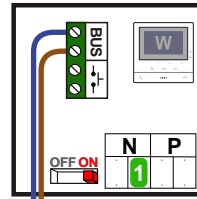

TWEEDRAADS BUS

Bij monteren/demonteren spanning eraf voorkomt defecten!

— = systeemkabel
Bij andere getwiste kabel 66% afstand!
Bij ongetwiste kabel max. 50 meter buitenpost naar videofoon.
UTP op aanvraag.

Max. 100 meter systeemkabel tot laatste videofoon

Max. 2 meter

Max. 50 meter

Max. 50 meter

Max. 50 meter

Max. 50 meter

Pot.vrij contact tbv deuropener

Pot.vrij contact tbv deuropener