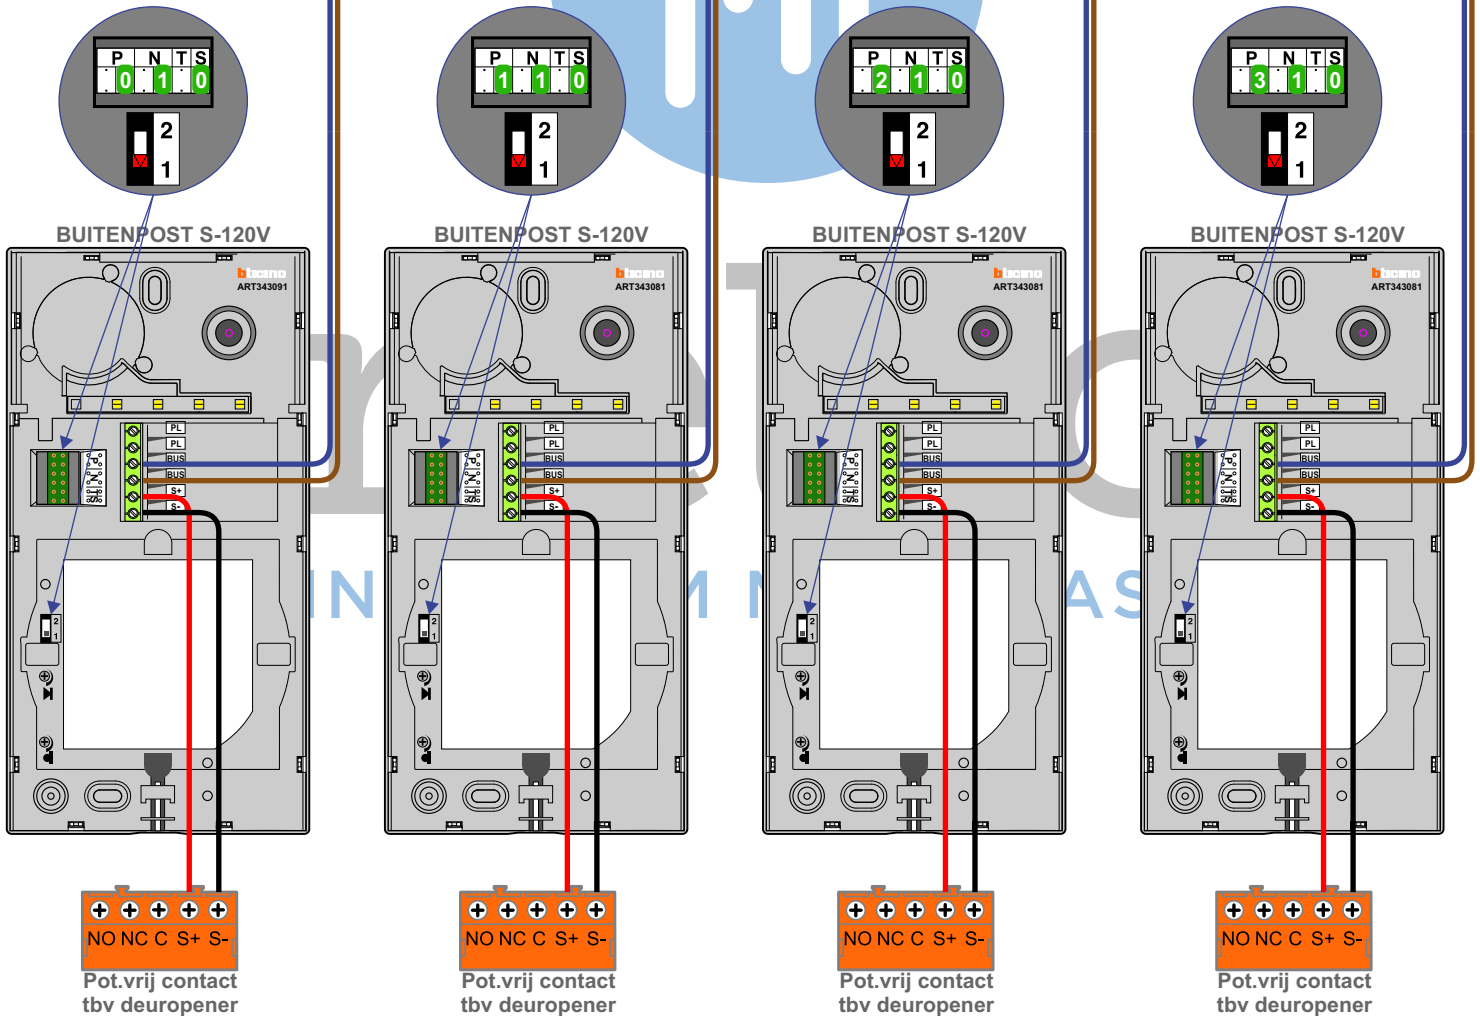

TWEEDRAADS BUS

Bij monteren/demonteren spanning eraf voorkomt defecten!

— = systeemkabel
Bij andere getwiste kabel 66% afstand!
Bij ongetwiste kabel max. 50 meter buitenpost naar videofoon.
UTP op aanvraag.

Max. 100 meter systeemkabel tot laatste videofoon

Max. 2 meter

Max. 50 meter

Max. 50 meter

Max. 50 meter

Max. 50 meter

Pot.vrij contact tbv deuropener

Pot.vrij contact tbv deuropener