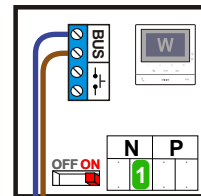

Digitizers & flatcables

Niet monteren/demonteren onder spanning
Beldrukkers mogen wel

TWEEDRAADS BUS

Bij monteren/demonteren spanning eraf voorkomt defecten!

nelec

INTERCOM MADE EASY

Max. 100 meter systeemkabel tot laatste videofoon