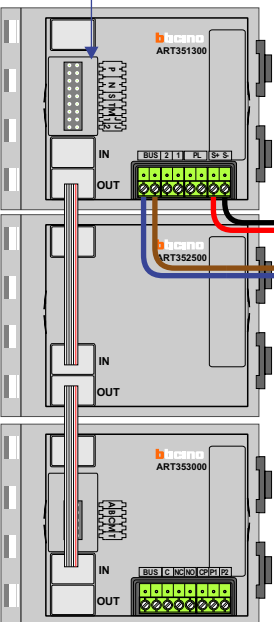

**— = systeemkabel**  
Bij andere getwiste kabel 66% afstand!  
Bij ongetwiste kabel max. 50 meter buitenpost naar videofoon.  
UTP op aanvraag.

**TWEEDRAADS BUS**

Bij monteren/demonteren spanning eraf voorkomt defecten!

**Digitizers & flatcables**

Niet monteren/demonteren onder spanning  
Bedrukkers mogen wel

**Let op !!**

**Groene nummers zijn digitale adressen, GEEN bouwnummers**

**DEURSTATION S-140V**

Pot.vrij contact tbv deur opener

Max. 100 meter systeemkabel tot laatste videofoon

Max. 50 meter

N-Waarde	Huisnummer	Bouwnummer	Switch-ON
1	568 A	1	
2	568 B	3	
3	568 C	5	
4	568 D	6	
5	568 E	4	
6	568 F	2	
7	568 G	7	
8	568 H	9	
9	568 J	11	
10	568 K	12	
11	568 L	10	
12	568 M	8	
13	568 N	13	
14	568 P	15	
15	568 Q	17	
16	568 R	18	
17	568 S	16	
18	568 T	14	
19	570 A	19	
20	570 B	21	
21	570 C	23	
22	570 D	24	
23	570 E	22	
24	570 F	20	
25	570 G	25	X
26	570 H	27	X
27	570 J	29	X
28	570 K	30	X
29	570 L	28	X
30	570 M	26	X