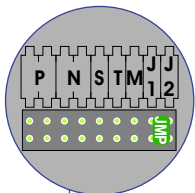

**— = systeemkabel**  
Bij andere getwiste kabel 66% afstand!  
Bij ongetwiste kabel max. 50 meter buitenpost naar videofoon.  
UTP op aanvraag.

**TWEEDRAADS BUS**

Bij monteren/demonteren spanning eraf voorkomt defecten!

**Digitizers & flatcables**

Niet monteren/demonteren onder spanning  
Bedrukkers mogen wel

**Let op !!**

**Groene nummers zijn digitale adressen, GEEN bouwnummers**

**DEURSTATION S-140V**

Pot.vrij contact tbv deur opener

Max. 100 meter systeemkabel tot laatste videofoon

Max. 50 meter

N-Waarde	Huisnummer	Bouwnummer	Switch-ON
1	568 A	1	
2	568 B	3	
3	568 C	5	
4	568 D	6	
5	568 E	4	
6	568 F	2	
7	568 G	7	
8	568 H	9	
9	568 J	11	
10	568 K	12	
11	568 L	10	
12	568 M	8	
13	568 N	13	
14	568 P	15	
15	568 Q	17	
16	568 R	18	
17	568 S	16	
18	568 T	14	
19	570 A	19	
20	570 B	21	
21	570 C	23	
22	570 D	24	
23	570 E	22	
24	570 F	20	
25	570 G	25	X
26	570 H	27	X
27	570 J	29	X
28	570 K	30	X
29	570 L	28	X
30	570 M	26	X