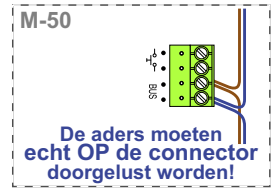

**Digitizers & flatcables**

Niet monteren/demonteren onder spanning  
Bedrukkers mogen wel

**Let op !!**

**Groene nummers zijn digitale adressen, GEEN bouwnummers**

**DEURSTATION S-140V**

Pot.vrij contact tbv deur opener

Max. 100 meter systeemkabel tot laatste videofoon

Max. 50 meter

N-Waarde	Huisnummer	Bouwnummer	Switch-ON
1	568 A	1	
2	568 B	3	
3	568 C	5	
4	568 D	6	
5	568 E	4	
6	568 F	2	
7	568 G	7	
8	568 H	9	
9	568 J	11	
10	568 K	12	
11	568 L	10	
12	568 M	8	
13	568 N	13	
14	568 P	15	
15	568 Q	17	
16	568 R	18	
17	568 S	16	
18	568 T	14	
19	570 A	19	
20	570 B	21	
21	570 C	23	
22	570 D	24	
23	570 E	22	
24	570 F	20	
25	570 G	25	X
26	570 H	27	X
27	570 J	29	X
28	570 K	30	X
29	570 L	28	X
30	570 M	26	X