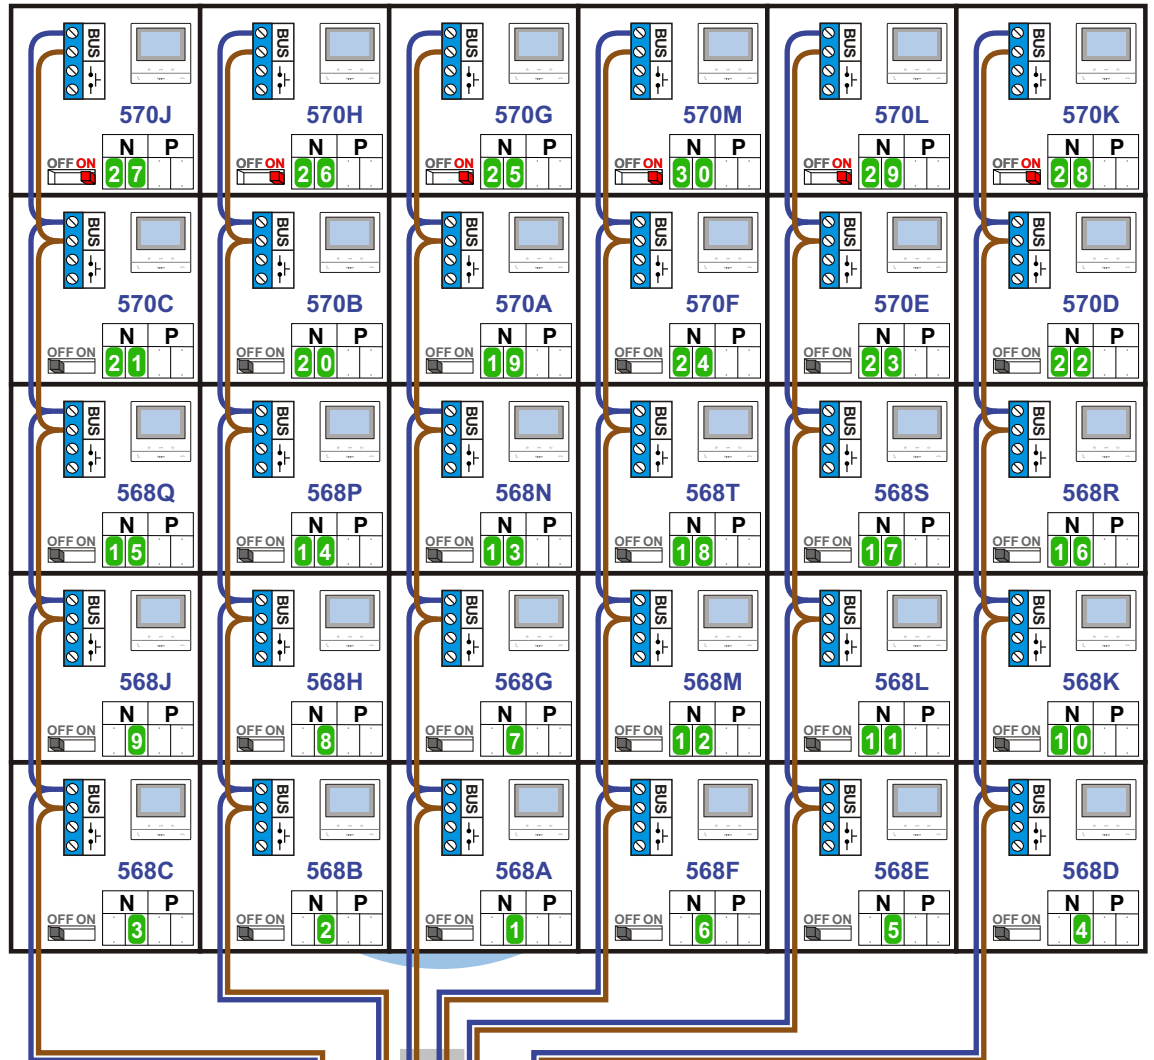

**— = systeemkabel**  
Bij andere getwiste kabel 66% afstand!  
Bij ongetwiste kabel max. 50 meter buitenpost naar videofoon.  
UTP op aanvraag.

**TWEEDRAADS BUS**

Bij monteren/demonteren spanning eraf voorkomt defecten!

**Digitizers & flatcables**

Niet monteren/demonteren onder spanning  
Bedrukkers mogen wel

**Let op !!**

**Groene nummers zijn digitale adressen, GEEN bouwnummers**

**DEURSTATION S-140V**

Pot.vrij contact tbv deur opener

Max. 100 meter systeemkabel tot laatste videofoon

Max. 50 meter

N-Waarde	Huisnummer	Bouwnummer	Switch-ON
1	568 A	1	
2	568 B	3	
3	568 C	5	
4	568 D	6	
5	568 E	4	
6	568 F	2	
7	568 G	7	
8	568 H	9	
9	568 J	11	
10	568 K	12	
11	568 L	10	
12	568 M	8	
13	568 N	13	
14	568 P	15	
15	568 Q	17	
16	568 R	18	
17	568 S	16	
18	568 T	14	
19	570 A	19	
20	570 B	21	
21	570 C	23	
22	570 D	24	
23	570 E	22	
24	570 F	20	
25	570 G	25	X
26	570 H	27	X
27	570 J	29	X
28	570 K	30	X
29	570 L	28	X
30	570 M	26	X