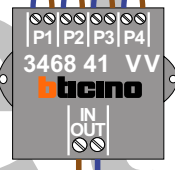

**Digitizers & flatcables**

Niet monteren/demonteren onder spanning  
Bedrukkers mogen wel

**Let op !!**

**Groene nummers zijn digitale adressen, GEEN bouwnummers**

**DEURSTATION S-140V**

Pot.vrij contact tbv deur opener

Max. 100 meter systeemkabel tot laatste videofoon

Max. 50 meter

N-Waarde	Huisnummer	Bouwnummer	Switch-ON
1	568 A	1	
2	568 B	3	
3	568 C	5	
4	568 D	6	
5	568 E	4	
6	568 F	2	
7	568 G	7	
8	568 H	9	
9	568 J	11	
10	568 K	12	
11	568 L	10	
12	568 M	8	
13	568 N	13	
14	568 P	15	
15	568 Q	17	
16	568 R	18	
17	568 S	16	
18	568 T	14	
19	570 A	19	
20	570 B	21	
21	570 C	23	
22	570 D	24	
23	570 E	22	
24	570 F	20	
25	570 G	25	X
26	570 H	27	X
27	570 J	29	X
28	570 K	30	X
29	570 L	28	X
30	570 M	26	X