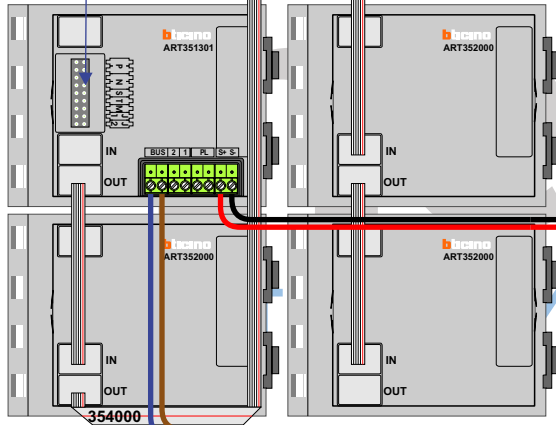

TWEEDRAADS BUS

Bij monteren/demonteren spanning eraf voorkomt defecten!

— = systeemkabel

Bij andere getwiste kabel 66% afstand!  
Bij ongetwiste kabel max. 50 meter buitenpost naar videofoon.  
UTP op aanvraag.

Camera een eigen voeding geven!

mantel coax kern coax  
max. 3 meter coax

Haal de spanning van het systeem als je een module monteert of demonteert

DEURSTATION S-131A

Pot.vrij contact tbv deurpenner

DEURSTATION S-131V

Haal de spanning van het systeem als je een module monteert of demonteert

Pot.vrij contact tbv deurpenner

Max. 50 meter  
Max. 50 meter

Max. 100 meter systeemkabel tot laatste videofoon

M-50  
T-55

De aders moeten echt OP de connector doorgelust worden!

VideoVerdeler

De aders moeten echt OP de klemmen doorgelust worden!

| N-waarde | Huisnummer | Eindweerstand | Videfoon |
|----------|------------|---------------|----------|
| 12       | 63A        |               | M-50b    |
| 11       | 63B        |               | M-50WiFi |
| 10       | 63C        |               | M-50WiFi |
| 10       | 63C        |               | T-55     |
| 9        | 63D        | X             | M-50WiFi |
| 8        | 65A        |               | M-50WiFi |
| 7        | 65B        |               | M-50WiFi |
| 6        | 65C        |               | M-50b    |
| 5        | 67A        | X             | M-50WiFi |
| 4        | 67B        |               | M-50WiFi |
| 3        | 69A        |               | M-50b    |
| 2        | 69B        |               | M-50WiFi |
| 1        | Dakterras  | X             | T-55     |