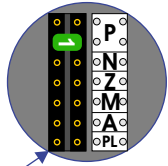

TWEEDRAADS BUS

Bij monteren/demonteren spanning eraf voorkomt defecten!

— = systeemkabel

Bij andere getwiste kabel 66% afstand!  
Bij ongetwiste kabel max. 50 meter buitenpost naar videofoon.  
UTP op aanvraag.

Camera een eigen voeding geven!

mantel coax kern coax  
max. 3 meter coax

Haal de spanning van het systeem als je een module monteert of demonteert

DEURSTATION S-131A

Pot.vrij contact tbv deurpenner

DEURSTATION S-131V