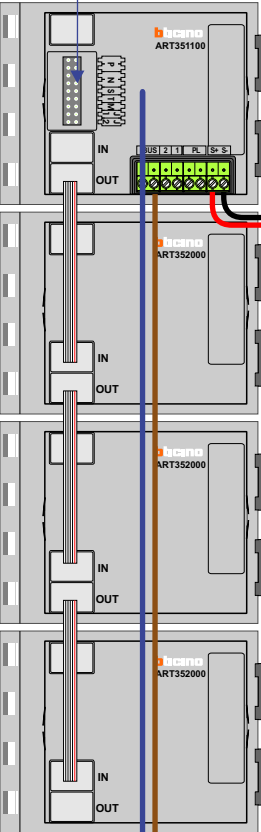

TWEEDRAADS BUS

Bij monteren/demonteren spanning eraf voorkomt defecten!

— = systeemkabel

Bij andere getwiste kabel 66% afstand!  
Bij ongetwiste kabel max. 50 meter buitenpost naar videofoon.  
UTP op aanvraag.

Camera een eigen voeding geven!

mantel coax kern coax  
max. 3 meter coax

Haal de spanning van het systeem als je een module monteert of demonteert

DEURSTATION S-131A

Pot.vrij contact tbv deurpenner

DEURSTATION S-131V

Haal de spanning van het systeem als je een module monteert of demonteert

Pot.vrij contact tbv deurpenner

Max. 50 meter  
Max. 50 meter

Max. 100 meter systeemkabel tot laatste videofoon

M-50  
T-55

De aders moeten echt OP de connector doorgelust worden!

VideoVerdeler

De aders moeten echt OP de klemmen doorgelust worden!

| N-waarde | Huisnummer | Eindweerstand | Videfoon |
|----------|------------|---------------|----------|
| 12       | 63A        |               | M-50b    |
| 11       | 63B        |               | M-50WiFi |
| 10       | 63C        |               | M-50WiFi |
| 10       | 63C        |               | T-55     |
| 9        | 63D        | X             | M-50WiFi |
| 8        | 65A        |               | M-50WiFi |
| 7        | 65B        |               | M-50WiFi |
| 6        | 65C        |               | M-50b    |
| 5        | 67A        | X             | M-50WiFi |
| 4        | 67B        |               | M-50WiFi |
| 3        | 69A        |               | M-50b    |
| 2        | 69B        |               | M-50WiFi |
| 1        | Dakterras  | X             | T-55     |