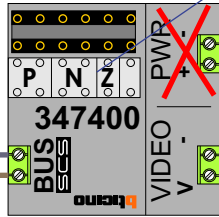

TWEEDRAADS BUS

Bij monteren/demonteren spanning eraf voorkomt defecten!

— = systeemkabel

Bij andere getwiste kabel 66% afstand!  
Bij ongetwiste kabel max. 50 meter buitenpost naar videofoon.  
UTP op aanvraag.

Camera een eigen voeding geven!

mantel coax kern coax  
max. 3 meter coax

Haal de spanning van het systeem als je een module monteert of demonteert

DEURSTATION S-131A

Pot.vrij contact tbv deurpenner

DEURSTATION S-131V