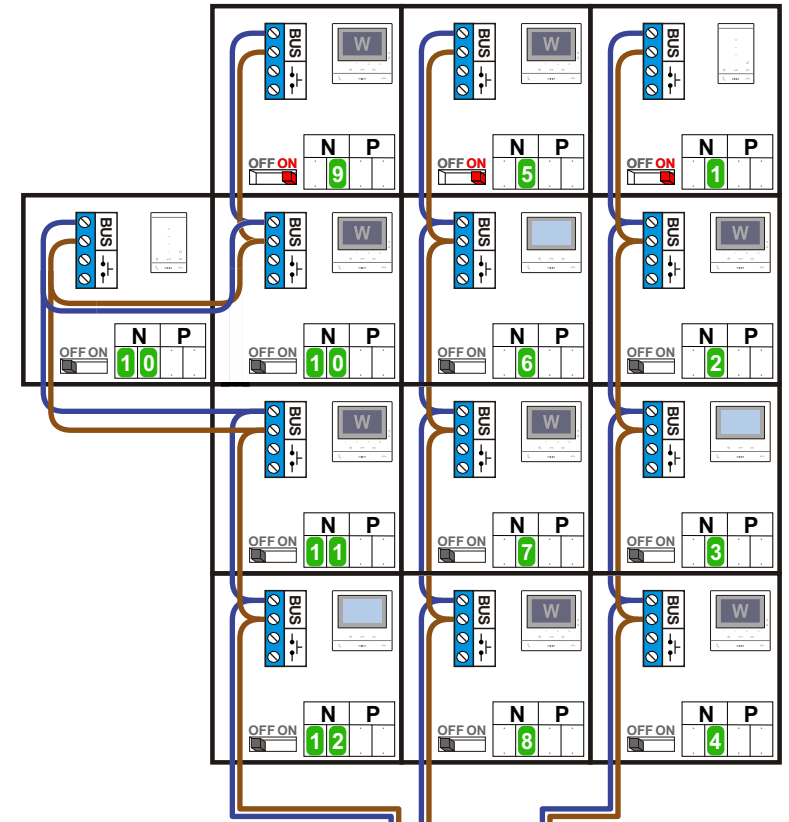

TWEEDRAADS BUS

Bij monteren/demonteren spanning eraf voorkomt defecten!

— = systeemkabel

Bij andere getwiste kabel 66% afstand!  
Bij ongetwiste kabel max. 50 meter buitenpost naar videofoon.  
UTP op aanvraag.

Camera een eigen voeding geven!

mantel coax kern coax  
max. 3 meter coax

Haal de spanning van het systeem als je een module monteert of demonteert

DEURSTATION S-131A

Pot.vrij contact tbv deurpenner

DEURSTATION S-131V

Haal de spanning van het systeem als je een module monteert of demonteert

Pot.vrij contact tbv deurpenner

Max. 50 meter  
Max. 50 meter

Max. 100 meter systeemkabel tot laatste videofoon

M-50  
T-55

De aders moeten echt OP de connector doorgelust worden!

VideoVerdeler

De aders moeten echt OP de klemmen doorgelust worden!

| N-waarde | Huisnummer | Eindweerstand | Videfoon |
|----------|------------|---------------|----------|
| 12       | 63A        |               | M-50b    |
| 11       | 63B        |               | M-50WiFi |
| 10       | 63C        |               | M-50WiFi |
| 10       | 63C        |               | T-55     |
| 9        | 63D        | X             | M-50WiFi |
| 8        | 65A        |               | M-50WiFi |
| 7        | 65B        |               | M-50WiFi |
| 6        | 65C        |               | M-50b    |
| 5        | 67A        | X             | M-50WiFi |
| 4        | 67B        |               | M-50WiFi |
| 3        | 69A        |               | M-50b    |
| 2        | 69B        |               | M-50WiFi |
| 1        | Dakterras  | X             | T-55     |