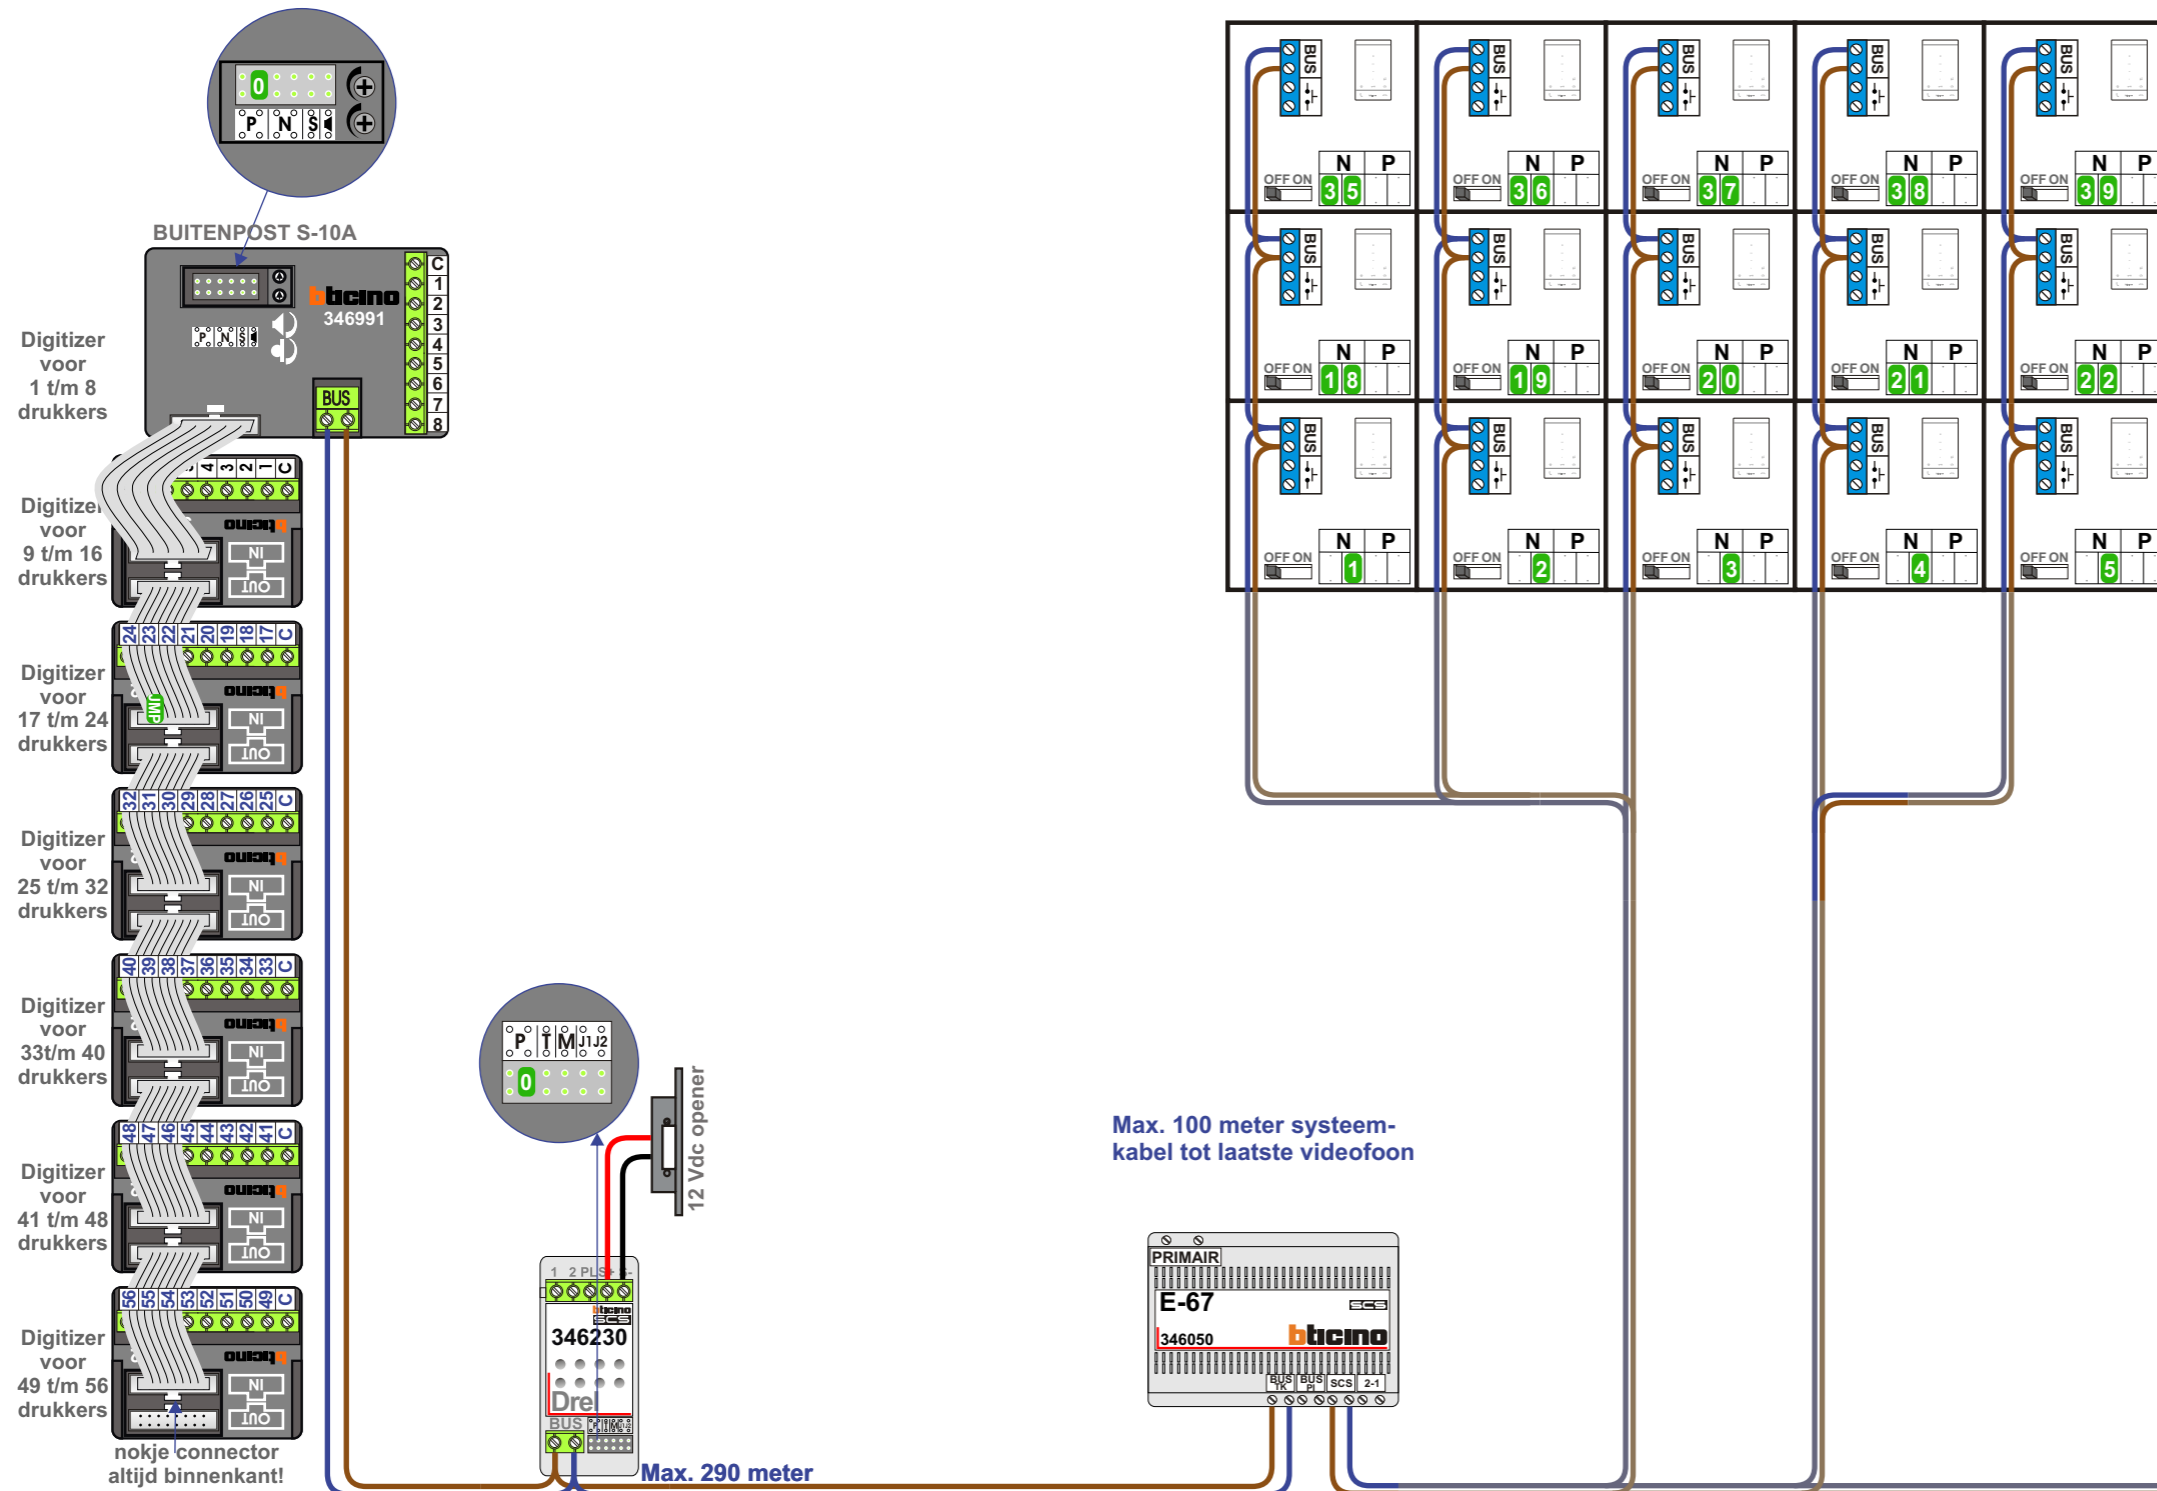

= systeemkabel
Bij andere getwiste kabel **66%** afstand!
Bij ongetwiste kabel **max. 50 meter** buitenpost naar videofoon.
UTP op aanvraag.

DD8 digitizer: flatcable
IN
OUT
Connector van flatcable **nokje juiste kant op** bij aansluiten op DD8

Digitizers & flatcables

Niet monteren/demonteren onder spanning
Belddrukkers mogen wel

Bij installaties zonder beeld maakt het **niet** uit hoe je de bus aansluit. De telefoons hoeven **niet** in serie en eindweerstand zijn **niet** nodig.

TWEEDRAADS BUS

Bij monteren/demonteren **spanning eraf** voorkomt defecten!

N-waarde	Huisnummer	Eindweerstand
1	53A	
2	53B	
3	53C	
4	53D	
5	53E	
18	57A	
19	57B	
20	57C	
21	57D	
22	57E	
35	61A	
36	61B	
37	61C	
38	61D	
39	61E	