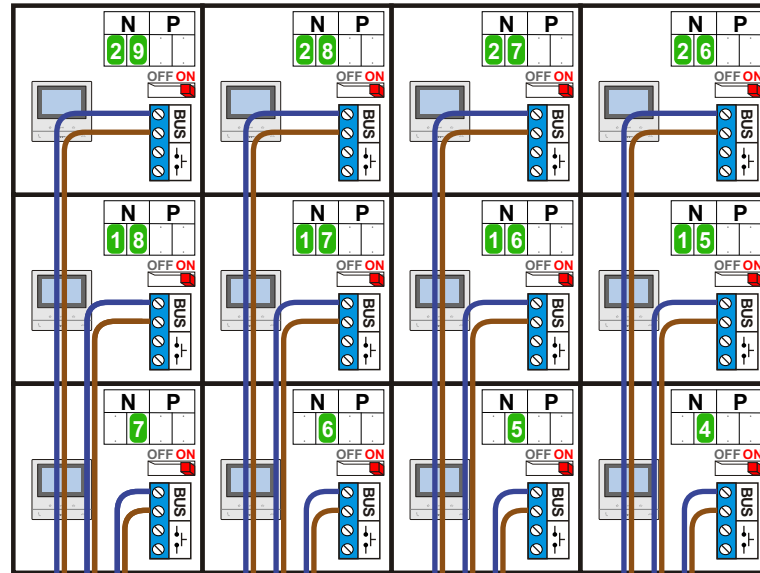

**— = systeemkabel**  
 Bij andere getwiste kabel 66% afstand!  
 Bij ongetwiste kabel max. 50 meter buitenpost naar videofoon.  
 UTP op aanvraag.

**TWEEDRAADS BUS**

Bij monteren/demonteren spanning eraf voorkomt defecten!

**VideoVerdeler**

De aders moeten echt OP de klemmen doorgelust worden!

**DEURSTATION S-140V**

nelec  
INTERCOM MADE EASY

Max. 100 meter systeemkabel tot laatste videofoon

Max. 50 meter

naar VV pagina 2

VideoVerdeler

De aders moeten echt OP de klemmen doorgelust worden!

van E-67 pagina 1

nelec  
INTERCOM MADE EASY

N-waarde	Huisnummer	Eindweerstand
1	132	X
2	134	X
3	136	X
4	138	X
5	140	X
6	142	X
7	144	X
8	146	X
9	148	X
10	150	X
11	152	X
12	154	X
13	156	X
14	158	X
15	160	X
16	162	X
17	164	X
18	166	X
19	168	X
20	170	X
21	172	X
22	174	X
23	176	X
24	178	X
25	180	X
26	182	X
27	184	X
28	186	X
29	188	X

**nelec**  
INTERCOM MADE EASY

**— = systeemkabel**  
 Bij andere getwiste kabel 66% afstand!  
 Bij ongetwiste kabel max. 50 meter buitenpost naar videofoon.  
 UTP op aanvraag.

**TWEEDRAADS BUS**

Bij monteren/demonteren spanning eraf voorkomt defecten!