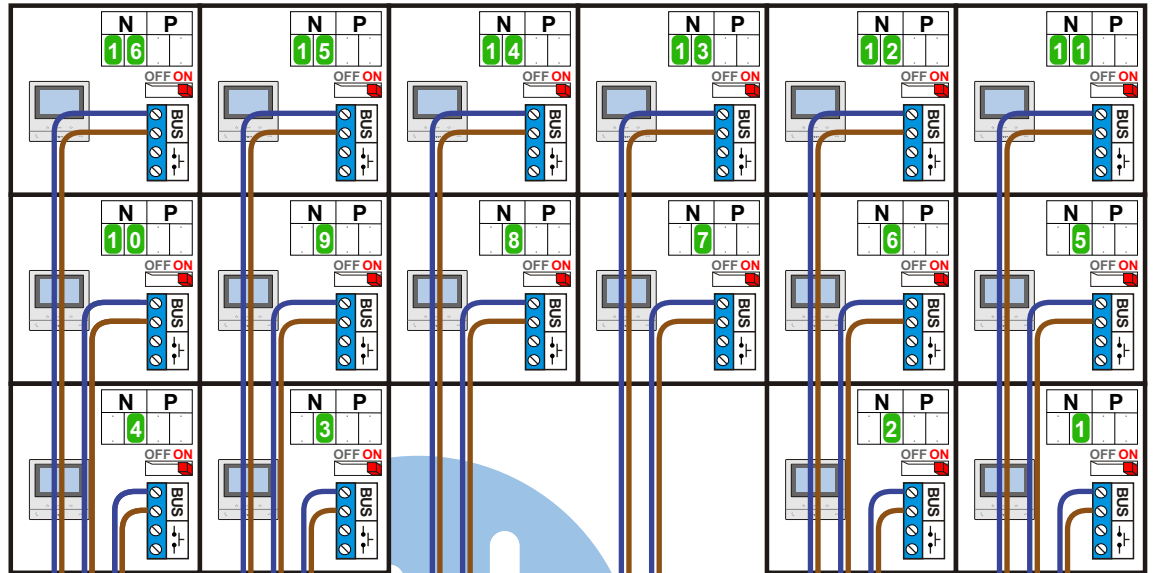

De aders moeten echt OP de klemmen doorgelust worden!

van E-67 pagina 1

nelec  
INTERCOM MADE EASY

N-waarde	Huisnummer	Eindweerstand
1	132	X
2	134	X
3	136	X
4	138	X
5	140	X
6	142	X
7	144	X
8	146	X
9	148	X
10	150	X
11	152	X
12	154	X
13	156	X
14	158	X
15	160	X
16	162	X
17	164	X
18	166	X
19	168	X
20	170	X
21	172	X
22	174	X
23	176	X
24	178	X
25	180	X
26	182	X
27	184	X
28	186	X
29	188	X

**nelec**  
INTERCOM MADE EASY

**— = systeemkabel**  
 Bij andere getwiste kabel 66% afstand!  
 Bij ongetwiste kabel max. 50 meter buitenpost naar videofoon.  
 UTP op aanvraag.

**TWEEDRAADS BUS**

Bij monteren/demonteren spanning eraf voorkomt defecten!

**VideoVerdeler**

De anders moeten echt OP de klemmen doorgelust worden!

**DEURSTATION S-140V**

Pot.vrij contact tbv deuropener

Max. 50 meter

Max. 100 meter systeemkabel tot laatste videofoon

<b>N-waarde</b>	<b>Huisnummer</b>	<b>Eindweerstand</b>
1	100	X
2	102	X
3	104	X
4	106	X
5	108	X
6	110	X
7	112	X
8	114	X
9	116	X
10	118	X
11	120	X
12	122	X
13	124	X
14	126	X
15	128	X
16	130	X