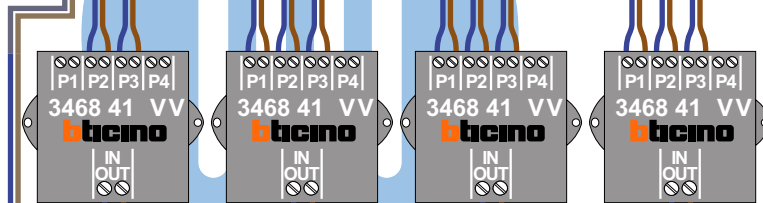

**— = systeemkabel**  
 Bij andere getwiste kabel 66% afstand!  
 Bij ongetwiste kabel max. 50 meter buitenpost naar videofoon.  
 UTP op aanvraag.

**TWEEDRAADS BUS**

Bij monteren/demonteren spanning eraf voorkomt defecten!

**VideoVerdeler**

De aders moeten echt OP de klemmen doorgelust worden!

**DEURSTATION S-140V**

nelec  
INTERCOM MADE EASY

Max. 100 meter systeemkabel tot laatste videofoon

Max. 50 meter

naar VV pagina 2

VideoVerdeler

De aders moeten echt OP de klemmen doorgelust worden!

van E-67 pagina 1

nelec  
INTERCOM MADE EASY

N-waarde	Huisnummer	Eindweerstand
1	132	X
2	134	X
3	136	X
4	138	X
5	140	X
6	142	X
7	144	X
8	146	X
9	148	X
10	150	X
11	152	X
12	154	X
13	156	X
14	158	X
15	160	X
16	162	X
17	164	X
18	166	X
19	168	X
20	170	X
21	172	X
22	174	X
23	176	X
24	178	X
25	180	X
26	182	X
27	184	X
28	186	X
29	188	X

**nelec**  
INTERCOM MADE EASY

**— = systeemkabel**  
 Bij andere getwiste kabel 66% afstand!  
 Bij ongetwiste kabel max. 50 meter buitenpost naar videofoon.  
 UTP op aanvraag.

**TWEEDRAADS BUS**

Bij monteren/demonteren spanning eraf voorkomt defecten!