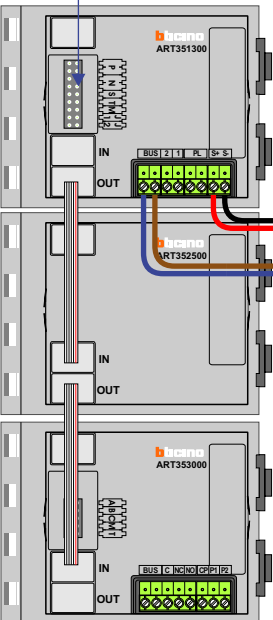

De aders moeten echt OP de klemmen doorgelust worden!

van E-67 pagina 1

nelec  
INTERCOM MADE EASY

N-waarde	Huisnummer	Eindweerstand
1	132	X
2	134	X
3	136	X
4	138	X
5	140	X
6	142	X
7	144	X
8	146	X
9	148	X
10	150	X
11	152	X
12	154	X
13	156	X
14	158	X
15	160	X
16	162	X
17	164	X
18	166	X
19	168	X
20	170	X
21	172	X
22	174	X
23	176	X
24	178	X
25	180	X
26	182	X
27	184	X
28	186	X
29	188	X

**nelec**  
INTERCOM MADE EASY

**— = systeemkabel**  
 Bij andere getwiste kabel 66% afstand!  
 Bij ongetwiste kabel max. 50 meter buitenpost naar videofoon.  
 UTP op aanvraag.

**TWEEDRAADS BUS**

Bij monteren/demonteren spanning eraf voorkomt defecten!

**VideoVerdeler**

De anders moeten echt OP de klemmen doorgelust worden!

**DEURSTATION S-140V**

Pot.vrij contact tbv deuropener

Max. 50 meter

Max. 100 meter systeemkabel tot laatste videofoon

<b>N-waarde</b>	<b>Huisnummer</b>	<b>Eindweerstand</b>
1	100	X
2	102	X
3	104	X
4	106	X
5	108	X
6	110	X
7	112	X
8	114	X
9	116	X
10	118	X
11	120	X
12	122	X
13	124	X
14	126	X
15	128	X
16	130	X