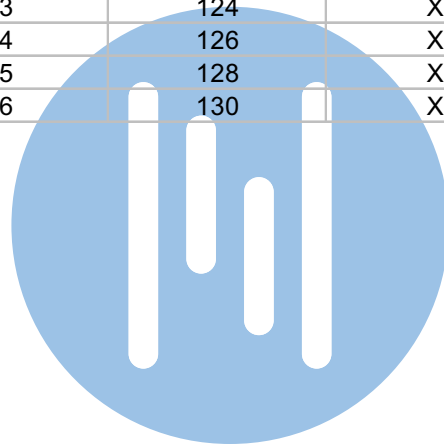

**VideoVerdeler**

De anders moeten echt OP de klemmen doorgelust worden!

**DEURSTATION S-140V**

Pot.vrij contact tbv deuropener

Max. 50 meter

Max. 100 meter systeemkabel tot laatste videofoon

<b>N-waarde</b>	<b>Huisnummer</b>	<b>Eindweerstand</b>
1	100	X
2	102	X
3	104	X
4	106	X
5	108	X
6	110	X
7	112	X
8	114	X
9	116	X
10	118	X
11	120	X
12	122	X
13	124	X
14	126	X
15	128	X
16	130	X