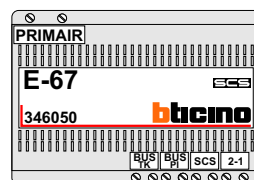

naar VV pagina 2