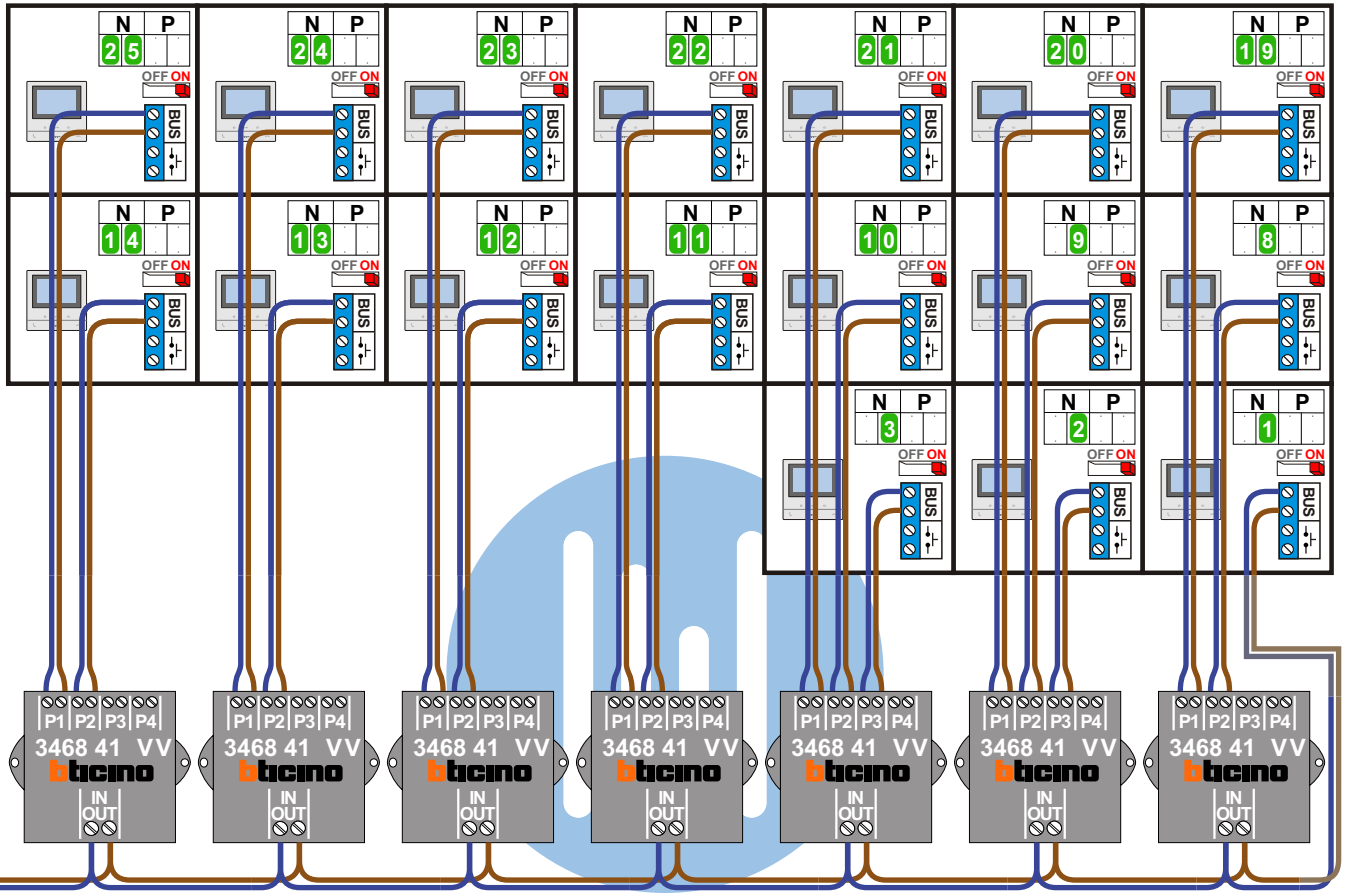

**— = systeemkabel**  
 Bij andere getwiste kabel 66% afstand!  
 Bij ongetwiste kabel max. 50 meter buitenpost naar videofoon.  
 UTP op aanvraag.

**TWEEDRAADS BUS**

Bij monteren/demonteren spanning eraf voorkomt defecten!

**VideoVerdeler**

De aders moeten echt OP de klemmen doorgelust worden!

**DEURSTATION S-140V**

nelec  
INTERCOM MADE EASY

Max. 100 meter systeemkabel tot laatste videofoon

Max. 50 meter

naar VV pagina 2

VideoVerdeler

De aders moeten echt OP de klemmen doorgelust worden!

van E-67 pagina 1

nelec  
INTERCOM MADE EASY

N-waarde	Huisnummer	Eindweerstand
1	132	X
2	134	X
3	136	X
4	138	X
5	140	X
6	142	X
7	144	X
8	146	X
9	148	X
10	150	X
11	152	X
12	154	X
13	156	X
14	158	X
15	160	X
16	162	X
17	164	X
18	166	X
19	168	X
20	170	X
21	172	X
22	174	X
23	176	X
24	178	X
25	180	X
26	182	X
27	184	X
28	186	X
29	188	X

**nelec**  
INTERCOM MADE EASY

**— = systeemkabel**  
 Bij andere getwiste kabel 66% afstand!  
 Bij ongetwiste kabel max. 50 meter buitenpost naar videofoon.  
 UTP op aanvraag.

**TWEEDRAADS BUS**

Bij monteren/demonteren spanning eraf voorkomt defecten!