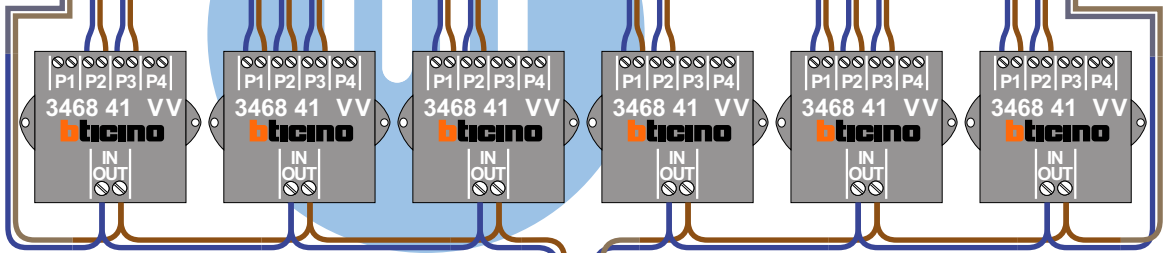

De aders moeten echt OP de klemmen doorgelust worden!

van E-67 pagina 1

nelec  
INTERCOM MADE EASY

N-waarde	Huisnummer	Eindweerstand
1	132	X
2	134	X
3	136	X
4	138	X
5	140	X
6	142	X
7	144	X
8	146	X
9	148	X
10	150	X
11	152	X
12	154	X
13	156	X
14	158	X
15	160	X
16	162	X
17	164	X
18	166	X
19	168	X
20	170	X
21	172	X
22	174	X
23	176	X
24	178	X
25	180	X
26	182	X
27	184	X
28	186	X
29	188	X

**nelec**  
INTERCOM MADE EASY

**— = systeemkabel**  
 Bij andere getwiste kabel 66% afstand!  
 Bij ongetwiste kabel max. 50 meter buitenpost naar videofoon.  
 UTP op aanvraag.

**TWEEDRAADS BUS**

Bij monteren/demonteren spanning eraf voorkomt defecten!

**VideoVerdeler**

De anders moeten echt OP de klemmen doorgelust worden!

**DEURSTATION S-140V**

Pot.vrij contact tbv deuropener

Max. 50 meter

Max. 100 meter systeemkabel tot laatste videofoon

<b>N-waarde</b>	<b>Huisnummer</b>	<b>Eindweerstand</b>
1	100	X
2	102	X
3	104	X
4	106	X
5	108	X
6	110	X
7	112	X
8	114	X
9	116	X
10	118	X
11	120	X
12	122	X
13	124	X
14	126	X
15	128	X
16	130	X