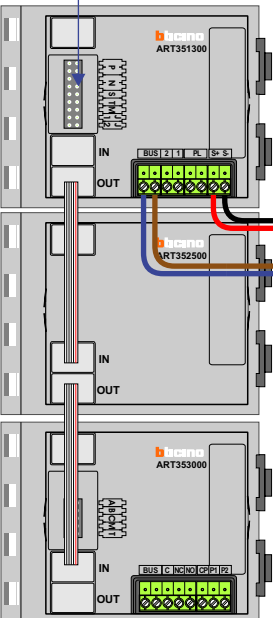

**— = systeemkabel**  
 Bij andere getwiste kabel 66% afstand!  
 Bij ongetwiste kabel max. 50 meter buitenpost naar videofoon.  
 UTP op aanvraag.

**TWEEDRAADS BUS**

Bij monteren/demonteren spanning eraf voorkomt defecten!

**VideoVerdeler**

De aders moeten echt OP de klemmen doorgelust worden!

**DEURSTATION S-140V**

nelec  
INTERCOM MADE EASY

Max. 100 meter systeemkabel tot laatste videofoon

Max. 50 meter

naar VV pagina 2

VideoVerdeler

De aders moeten echt OP de klemmen doorgelust worden!

van E-67 pagina 1

nelec  
INTERCOM MADE EASY

N-waarde	Huisnummer	Eindweerstand
1	132	X
2	134	X
3	136	X
4	138	X
5	140	X
6	142	X
7	144	X
8	146	X
9	148	X
10	150	X
11	152	X
12	154	X
13	156	X
14	158	X
15	160	X
16	162	X
17	164	X
18	166	X
19	168	X
20	170	X
21	172	X
22	174	X
23	176	X
24	178	X
25	180	X
26	182	X
27	184	X
28	186	X
29	188	X

**nelec**  
INTERCOM MADE EASY

**— = systeemkabel**  
 Bij andere getwiste kabel 66% afstand!  
 Bij ongetwiste kabel max. 50 meter buitenpost naar videofoon.  
 UTP op aanvraag.

**TWEEDRAADS BUS**

Bij monteren/demonteren spanning eraf voorkomt defecten!