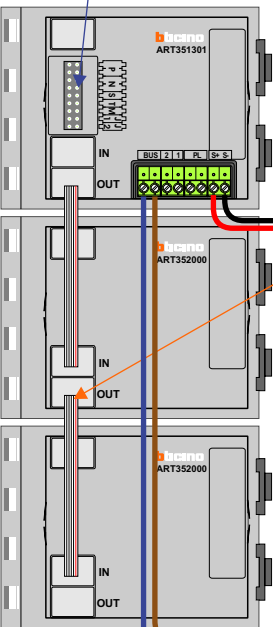

**— = systeemkabel**  
 Bij andere getwiste kabel 66% afstand!  
 Bij ongetwiste kabel max. 50 meter buitenpost naar videofoon.  
 UTP op aanvraag.

DEURSTATION S-131A

Pot.vrij contact  
tbv deuropener

Haal de spanning van het systeem als je een module monteert of demonteert

Max. 290 meter

DEURSTATION S-131V

Pot.vrij contact  
tbv deuropener

Haal de spanning van het systeem als je een module monteert of demonteert

Max. 50 meter

Max. 100 meter systeemkabel tot laatste videofoon

TWEEDRAADS BUS

Bij monteren/demonteren spanning eraf voorkomt defecten!

M-50

De aders moeten echt OP de connector doorgelust worden!

VideoVerdeler

De aders moeten echt OP de klemmen doorgelust worden!

N-Waarde	Huisnummer	Eindweerstand
1	BG-links	X
2	BG-rechts	X
3	1e etage	X
4	2e etage	X
5	3e etage	X
5	4e etage	
6	ongebruikt	