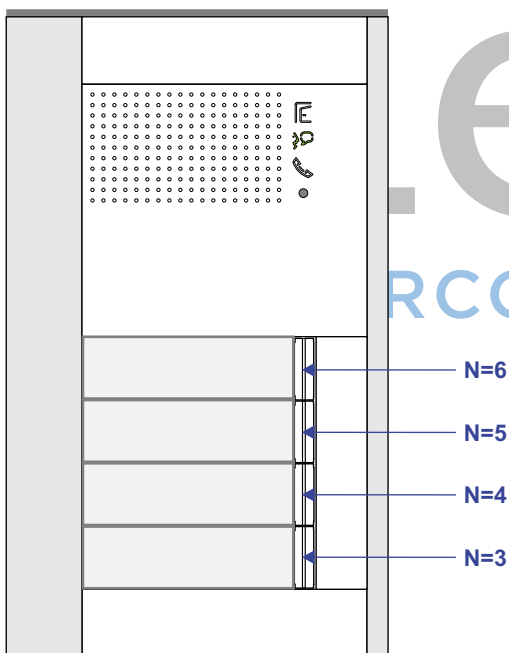

**— = systeemkabel**  
 Bij andere getwiste kabel 66% afstand!  
 Bij ongetwiste kabel max. 50 meter buitenpost naar videofoon.  
 UTP op aanvraag.

DEURSTATION S-131A

Pot.vrij contact  
tbv deuropener

Haal de spanning van het systeem als je een module monteert of demonteert

TWEEDRAADS BUS

Bij monteren/demonteren spanning eraf voorkomt defecten!

M-50

De aders moeten echt OP de connector doorgelust worden!

VideoVerdeler

De aders moeten echt OP de klemmen doorgelust worden!

N-Waarde	Huisnummer	Eindweerstand
1	BG-links	X
2	BG-rechts	X
3	1e etage	X
4	2e etage	X
5	3e etage	X
5	4e etage	
6	ongebruikt	