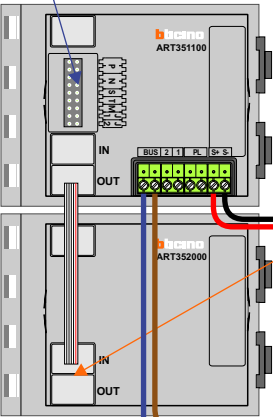

**— = systeemkabel**  
 Bij andere getwiste kabel 66% afstand!  
 Bij ongetwiste kabel max. 50 meter buitenpost naar videofoon.  
 UTP op aanvraag.

DEURSTATION S-131A

Pot.vrij contact  
tbv deuropener

Haal de spanning van het systeem als je een module monteert of demonteert

Max. 290 meter

DEURSTATION S-131V

Pot.vrij contact  
tbv deuropener

Haal de spanning van het systeem als je een module monteert of demonteert

Max. 50 meter

Max. 100 meter systeemkabel tot laatste videofoon

TWEEDRAADS BUS

Bij monteren/demonteren spanning eraf voorkomt defecten!

M-50

De aders moeten echt OP de connector doorgelust worden!

VideoVerdeler

De aders moeten echt OP de klemmen doorgelust worden!

N-Waarde	Huisnummer	Eindweerstand
1	BG-links	X
2	BG-rechts	X
3	1e etage	X
4	2e etage	X
5	3e etage	X
5	4e etage	
6	ongebruikt	