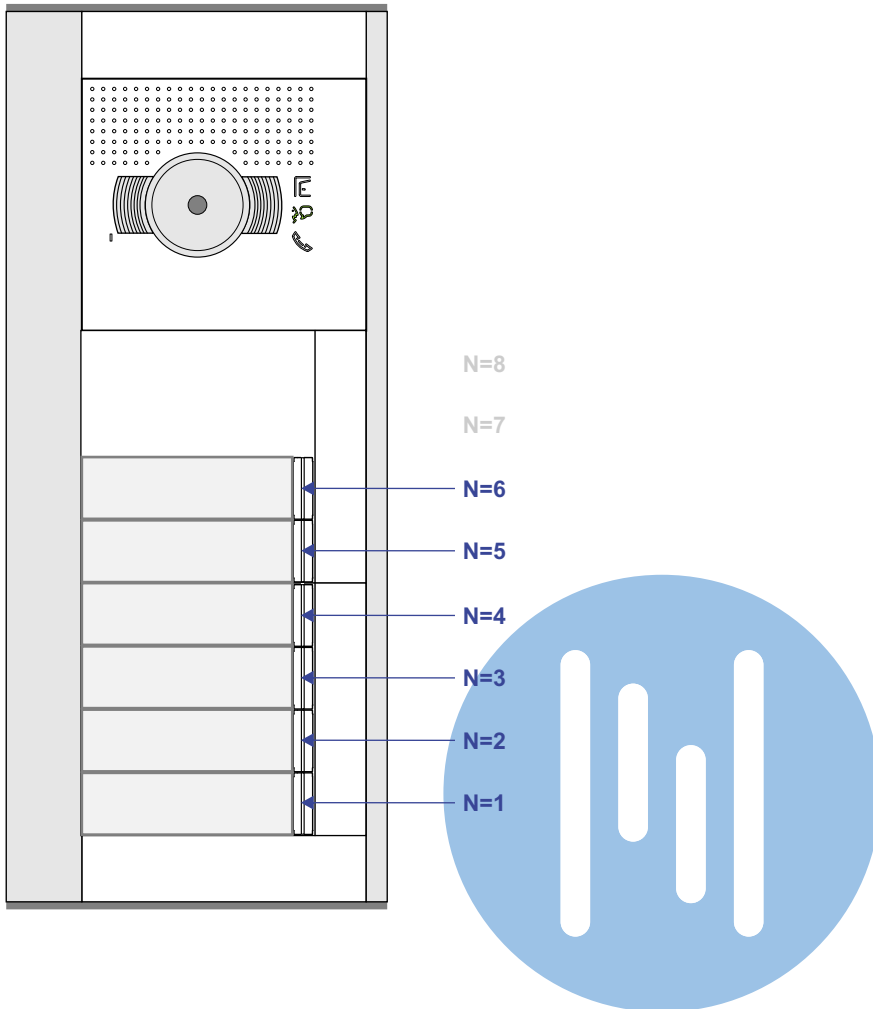

**— = systeemkabel**  
 Bij andere getwiste kabel 66% afstand!  
 Bij ongetwiste kabel max. 50 meter buitenpost naar videofoon.  
 UTP op aanvraag.

DEURSTATION S-131A

Pot.vrij contact  
tbv deuropener

Haal de spanning van het systeem als je een module monteert of demonteert

TWEEDRAADS BUS

Bij monteren/demonteren spanning eraf voorkomt defecten!

M-50

De aders moeten echt OP de connector doorgelust worden!

VideoVerdeler

De aders moeten echt OP de klemmen doorgelust worden!

N-Waarde	Huisnummer	Eindweerstand
1	BG-links	X
2	BG-rechts	X
3	1e etage	X
4	2e etage	X
5	3e etage	X
5	4e etage	
6	ongebruikt	