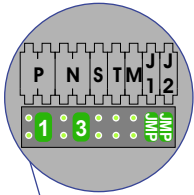

**— = systeemkabel**  
 Bij andere getwiste kabel 66% afstand!  
 Bij ongetwiste kabel max. 50 meter buitenpost naar videofoon.  
 UTP op aanvraag.

DEURSTATION S-131A

Pot.vrij contact  
tbv deuropener

Haal de spanning van het systeem als je een module monteert of demonteert

Max. 290 meter

DEURSTATION S-131V

Pot.vrij contact  
tbv deuropener

Haal de spanning van het systeem als je een module monteert of demonteert

Max. 50 meter

Max. 100 meter systeemkabel tot laatste videofoon

TWEEDRAADS BUS

Bij monteren/demonteren spanning eraf voorkomt defecten!

M-50

De aders moeten echt OP de connector doorgelust worden!

VideoVerdeler

De aders moeten echt OP de klemmen doorgelust worden!

N-Waarde	Huisnummer	Eindweerstand
1	BG-links	X
2	BG-rechts	X
3	1e etage	X
4	2e etage	X
5	3e etage	X
5	4e etage	
6	ongebruikt	