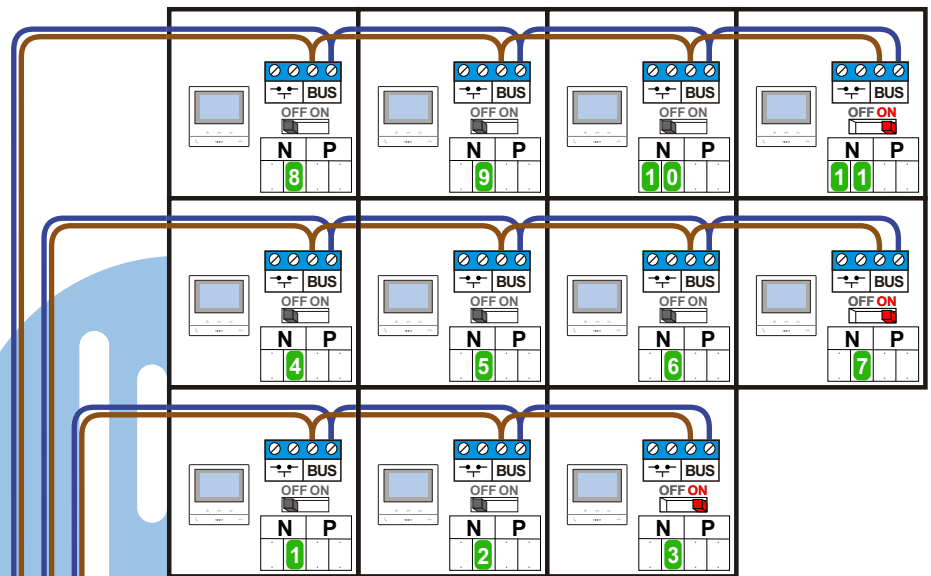

— = systeemkabel
Bij andere getwiste kabel 66% afstand!
Bij ongetwiste kabel max. 50 meter buitenpost naar videofoon.
UTP op aanvraag.

Digitizers & flatcables

Niet monteren/demonteren onder spanning
Beldrukkers mogen wel

VideoVerdeler

De aders moeten echt OP de klemmen doorgelust worden!

TWEEDRAADS BUS

Bij monteren/demonteren spanning eraf voorkomt defecten!

M-50

De aders moeten echt OP de connector doorgelust worden!

Max. 100 meter systeemkabel tot laatste videofoon

Pot.vrij contact tbv deurpener
S- S+C NC NO

Max. 50 meter

| N-waarde | Huisnummer | Switch-ON |
|----------|------------|-----------|
| 1 | 23 | |
| 2 | 23A | |
| 3 | 23B | X |
| 4 | 23C | |
| 5 | 23D | |
| 6 | 23E | |
| 7 | 23F | X |
| 8 | 23G | |
| 9 | 23H | |
| 10 | 23K | |
| 11 | 23M | X |