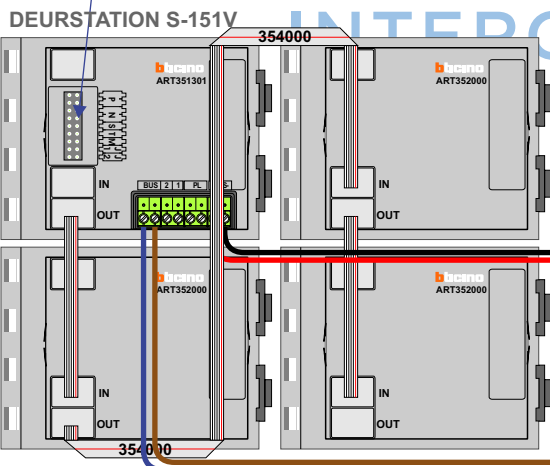

— = systeemkabel
Bij andere getwiste kabel 66% afstand!
Bij ongetwiste kabel max. 50 meter buitenpost naar videofoon.
UTP op aanvraag.

Digitizers & flatcables

Niet monteren/demonteren onder spanning
Beldrukkers mogen wel

VideoVerdeler

De aders moeten echt OP de klemmen doorgelust worden!

TWEEDRAADS BUS

Bij monteren/demonteren spanning eraf voorkomt defecten!

M-50

De aders moeten echt OP de connector doorgelust worden!

Max. 100 meter systeemkabel tot laatste videofoon

Pot.vrij contact tbv deurpener
S- S+C NC NO

Max. 50 meter

| N-waarde | Huisnummer | Switch-ON |
|----------|------------|-----------|
| 1 | 23 | |
| 2 | 23A | |
| 3 | 23B | X |
| 4 | 23C | |
| 5 | 23D | |
| 6 | 23E | |
| 7 | 23F | X |
| 8 | 23G | |
| 9 | 23H | |
| 10 | 23K | |
| 11 | 23M | X |