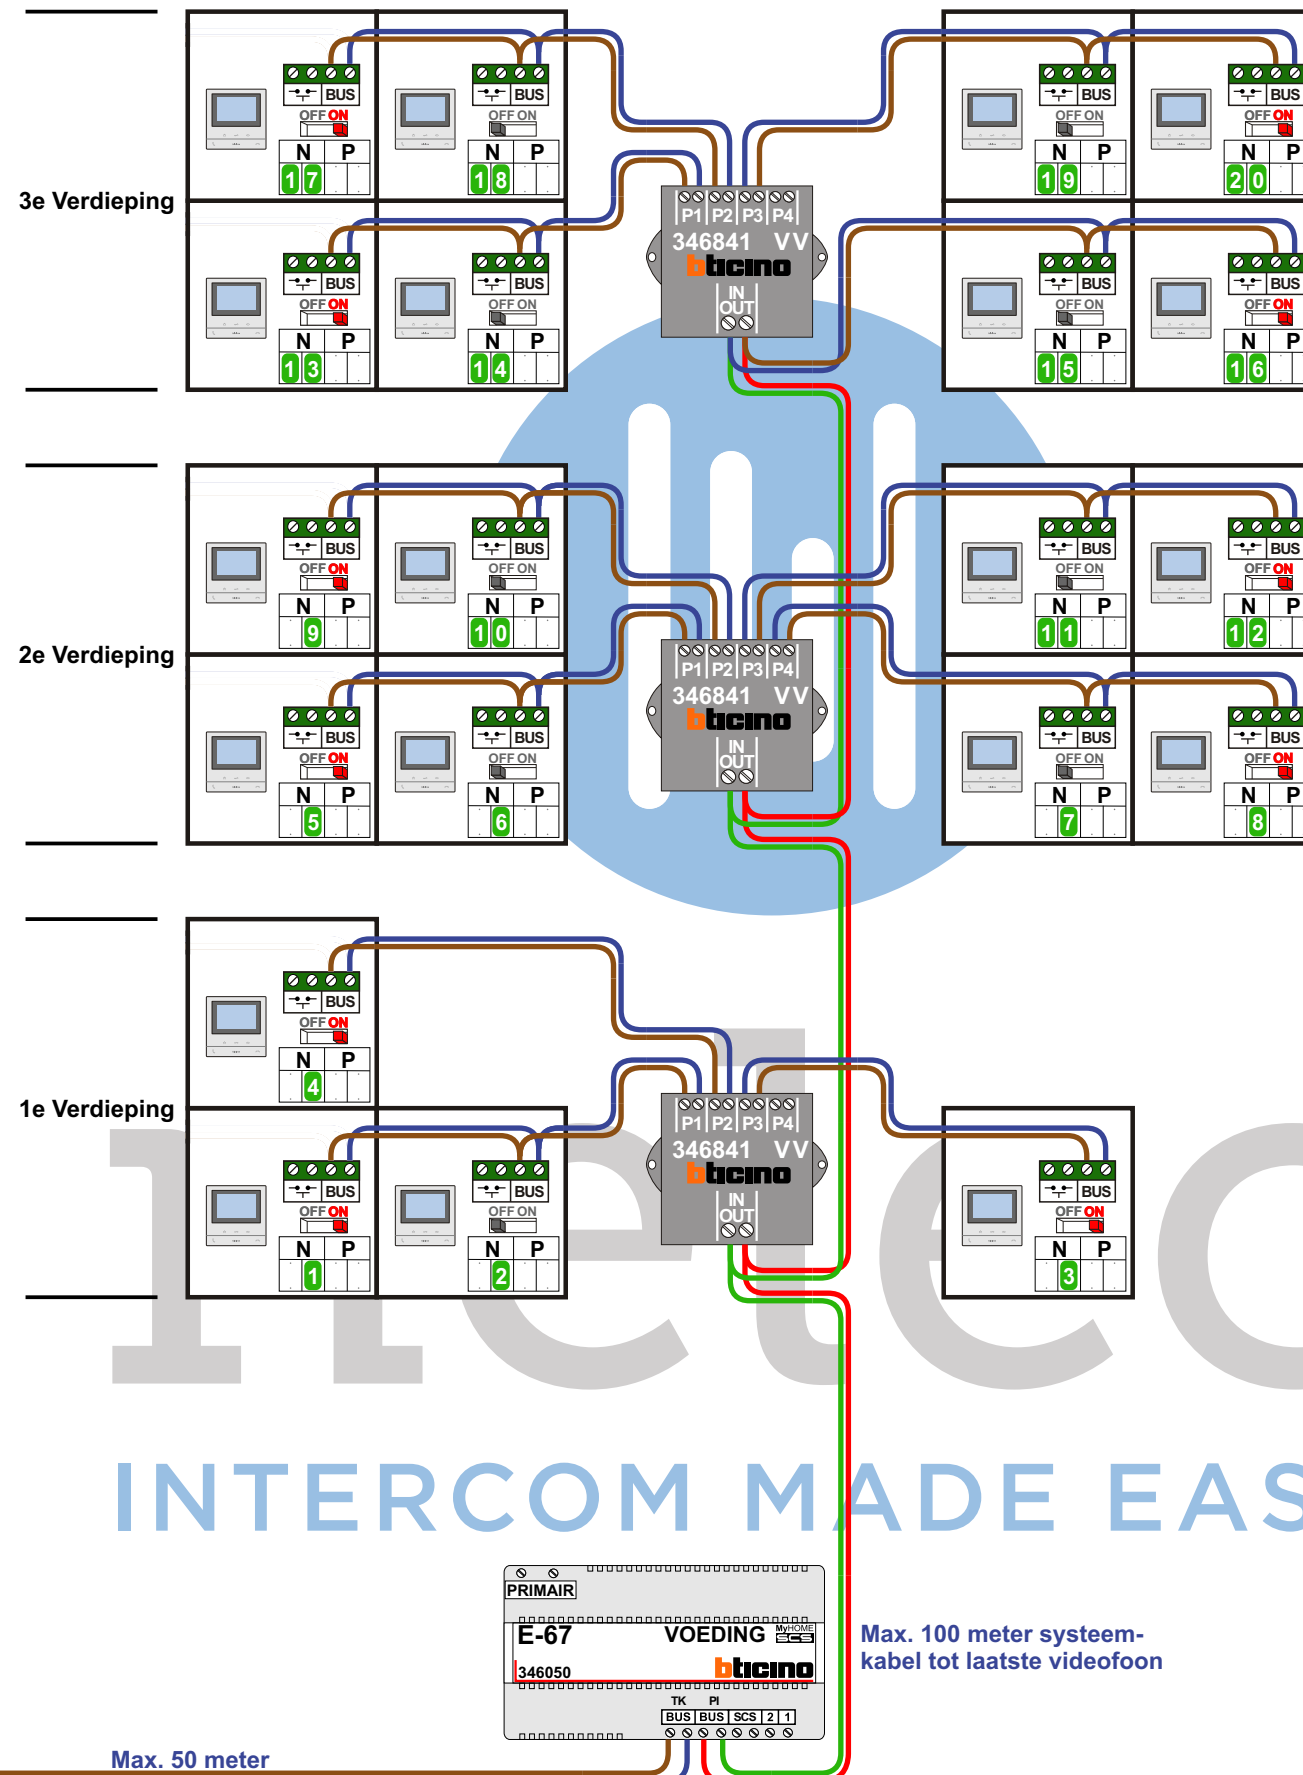

**= systeemkabel**  
Bij andere getwiste kabel 66% afstand!  
Bij ongetwiste kabel max. 50 meter buitenpost naar videofoon.  
UTP op aanvraag.

**TWEEDRAADS BUS**  
Bij monteren/demonteren spanning eraf voorkomt defecten!

**DD8 digitizer: flatcable**  
IN  
OUT  
Connector van flatcable nokje juiste kant op bij aansluiten op DD8

**Digitizers & flatcables**  
Niet monteren/demonteren onder spanning  
Beldrukkers mogen wel

**VideoVerdeler**  
De aders moeten echt OP de klemmen doorgelust worden!

**M-50**  
De aders moeten echt OP de connector doorgelust worden!

| N-Waarde | Bouwnummer | Switch-ON |
|----------|------------|-----------|
| 1        | 5          | X         |
| 2        | 6          |           |
| 3        | 7          | X         |
| 4        | 10         | X         |
| 5        | 11         | X         |
| 6        | 12         |           |
| 7        | 13         |           |
| 8        | 14         | X         |
| 9        | 15         | X         |
| 10       | 16         |           |
| 11       | 17         |           |
| 12       | 18         | X         |
| 13       | 19         | X         |
| 14       | 20         |           |
| 15       | 21         |           |
| 16       | 22         | X         |
| 17       | 23         | X         |
| 18       | 24         |           |
| 19       | 25         |           |
| 20       | 26         | X         |

Pot.vrij contact tbv deuropener  
S- S+ C NC NO

DEURSTATION S-130V  
ART351300

Max. 50 meter

Max. 100 meter systeemkabel tot laatste videofoon