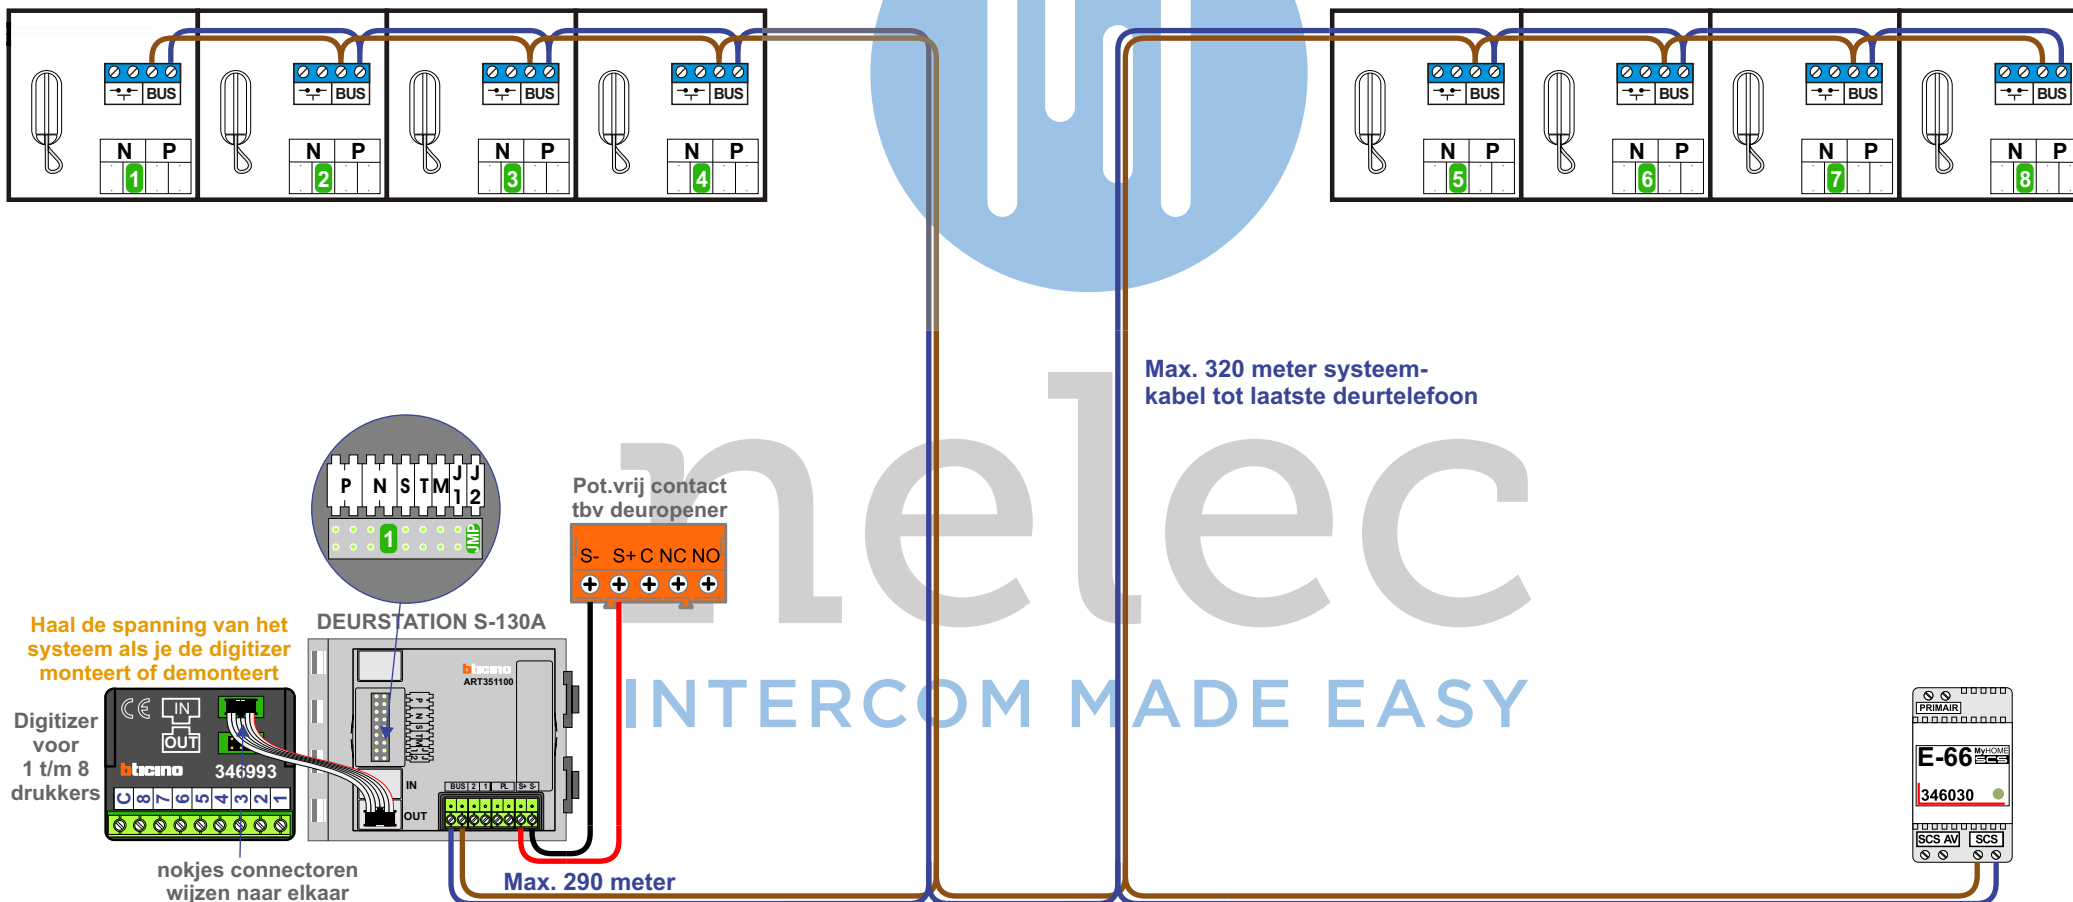

— = systeemkabel
 Bij kabel 2 x 1 mm²:
 180% afstand!
 Bij kabel 2 x 0,28 mm²:
 60% afstand!
 UTP op aanvraag.

T-55/60 bij video

TWEEDRAADS BUS

Bij monteren/demonteren
 spanning eraf
 voorkomt defecten!

Bij installaties zonder
 beeld maakt het niet
 uit hoe je de bus
 aansluit. De telefoons
 hoeven niet in serie en
 eindweerstand zijn
 niet nodig.

**Portiek
nr 63 t/m 77**

N-Waarde	Huisnummers	Eindweerstand
1	63	
2	65	
3	67	
4	69	
5	71	
6	73	
7	75	
8	77	

**Portiek
nr 79 t/m93**

N-Waarde	Huisnummers	Eindweerstand
1	79	
2	81	
3	83	
4	85	
5	87	
6	89	
7	91	
8	93	