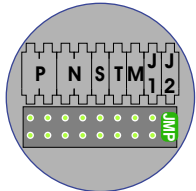

VideoVerdeler

De aders moeten echt OP de klemmen doorgelust worden!

Digitizers & flatcables

Niet monteren/demonteren onder spanning
Beldrukkers mogen wel

DEURSTATION S-140V

Pot.vrij contact tbv deuropener

nelec
INTERCOM MADE EASY

Max. 100 meter systeemkabel tot laatste videofoon

Max. 50 meter

Max. 2 meter