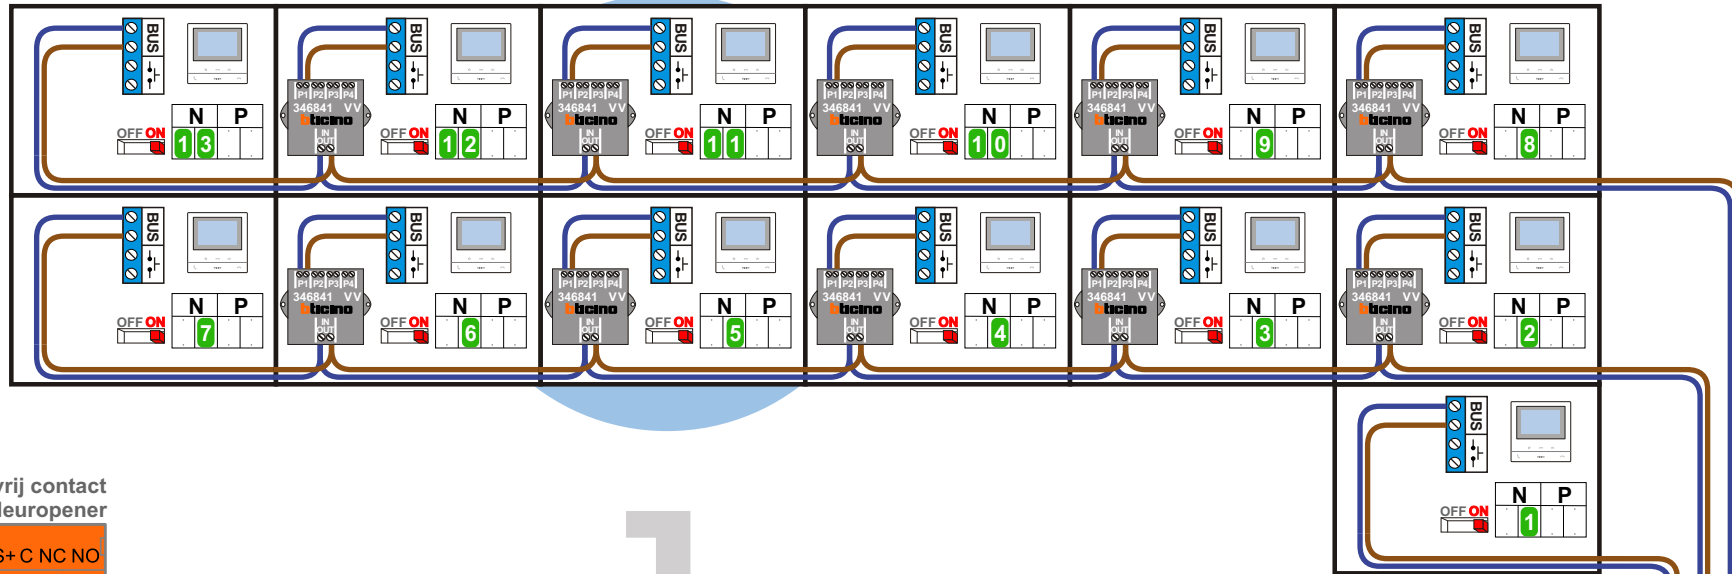

TWEEDRAADS BUS

Bij monteren/demonteren spanning eraf voorkomt defecten!

= systeemkabel

Bij andere getwiste kabel 66% afstand!
Bij ongetwiste kabel max. 50 meter buitenpost naar videofoon.
UTP op aanvraag.

VideoVerdeler

De aders moeten echt OP de klemmen doorgelust worden!

Digitizers & flatcables

Niet monteren/demonteren onder spanning
Beldrukkers mogen wel

DEURSTATION S-140V

Pot.vrij contact tbv deuropener

nelec
INTERCOM MADE EASY

Max. 100 meter systeemkabel tot laatste videofoon

Max. 50 meter

Max. 2 meter