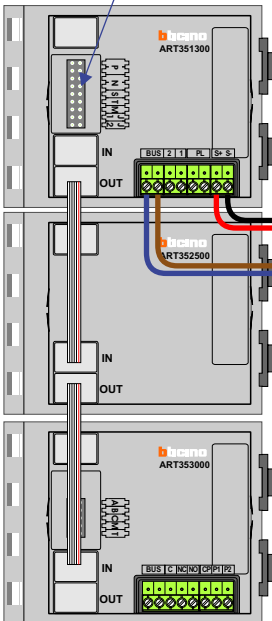

TWEEDRAADS BUS

Bij monteren/demonteren spanning eraf voorkomt defecten!

= systeemkabel

Bij andere getwiste kabel 66% afstand!
Bij ongetwiste kabel max. 50 meter buitenpost naar videofoon.
UTP op aanvraag.

VideoVerdeler

De aders moeten echt OP de klemmen doorgelust worden!

Digitizers & flatcables

Niet monteren/demonteren onder spanning
Beldrukkers mogen wel

DEURSTATION S-140V

Pot.vrij contact tbv deuropener

nelec
INTERCOM MADE EASY

Max. 100 meter systeemkabel tot laatste videofoon

Max. 50 meter

Max. 2 meter