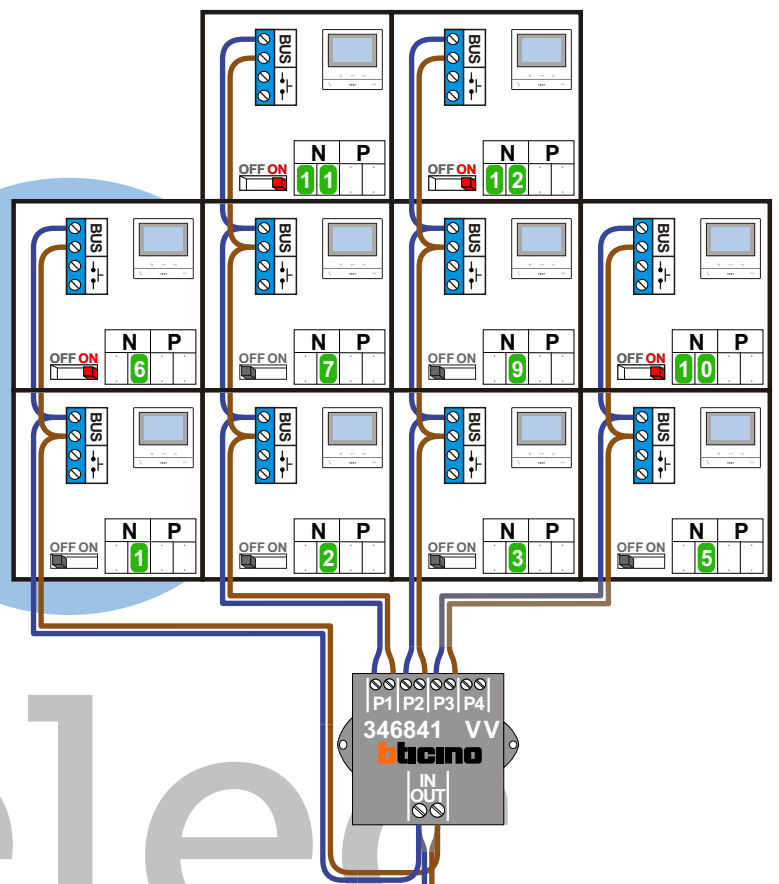

**— = systeemkabel**  
Bij andere getwiste kabel 66% afstand!  
Bij ongetwiste kabel max. 50 meter buitenpost naar videofoon.  
UTP op aanvraag.

**TWEEDRAADS BUS**

Bij monteren/demonteren spanning eraf voorkomt defecten!

Digitizers & flatcables

Niet monteren/demonteren onder spanning  
Beldrukkers mogen wel!

Haal de spanning van het systeem als je een digitizer monteert of demonteert

nokjes connectoren wijzen naar elkaar

Max. 50 meter

Max. 100 meter systeemkabel tot laatste videofoon

N-waarde	Huisnummer	Eindweerstand
1	34A	
2	34B	
3	34C	
5	34D	
6	34E	X
7	34F	
9	34G	
10	34H	X
11	34J	X
12	34K	X