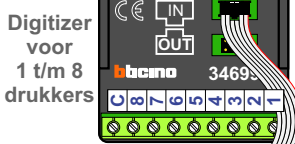

**— = systeemkabel**  
Bij andere getwiste kabel 66% afstand!  
Bij ongetwiste kabel max. 50 meter buitenpost naar videofoon.  
UTP op aanvraag.

**TWEEDRAADS BUS**

Bij monteren/demonteren spanning eraf voorkomt defecten!

Digitizers & flatcables

Niet monteren/demonteren onder spanning  
Beldrukkers mogen wel!

Haal de spanning van het systeem als je een digitizer monteert of demonteert

nokjes connectoren wijzen naar elkaar

Max. 50 meter

Max. 100 meter systeemkabel tot laatste videofoon

N-waarde	Huisnummer	Eindweerstand
1	34A	
2	34B	
3	34C	
5	34D	
6	34E	X
7	34F	
9	34G	
10	34H	X
11	34J	X
12	34K	X