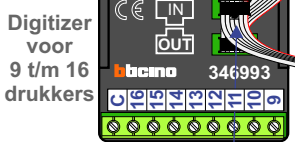

**— = systeemkabel**  
Bij andere getwiste kabel 66% afstand!  
Bij ongetwiste kabel max. 50 meter buitenpost naar videofoon.  
UTP op aanvraag.

**TWEEDRAADS BUS**

Bij monteren/demonteren spanning eraf voorkomt defecten!

Digitizers & flatcables

Niet monteren/demonteren onder spanning  
Beldrukkers mogen wel!

Haal de spanning van het systeem als je een digitizer monteert of demonteert

nokjes connectoren wijzen naar elkaar

Max. 50 meter

Max. 100 meter systeemkabel tot laatste videofoon

N-waarde	Huisnummer	Eindweerstand
1	34A	
2	34B	
3	34C	
5	34D	
6	34E	X
7	34F	
9	34G	
10	34H	X
11	34J	X
12	34K	X