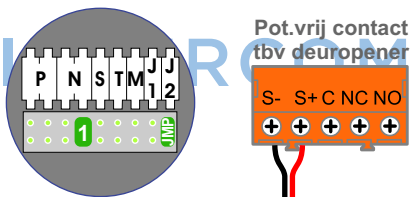

**— = systeemkabel**  
Bij andere getwiste kabel 66% afstand!  
Bij ongetwiste kabel max. 50 meter buitenpost naar videofoon.  
UTP op aanvraag.

**TWEEDRAADS BUS**

Bij monteren/demonteren spanning eraf voorkomt defecten!

Digitizers & flatcables

Niet monteren/demonteren onder spanning  
Beldrukkers mogen wel!

Haal de spanning van het systeem als je een digitizer monteert of demonteert

nokjes connectoren wijzen naar elkaar

Max. 50 meter

Max. 100 meter systeemkabel tot laatste videofoon

N-waarde	Huisnummer	Eindweerstand
1	34A	
2	34B	
3	34C	
5	34D	
6	34E	X
7	34F	
9	34G	
10	34H	X
11	34J	X
12	34K	X