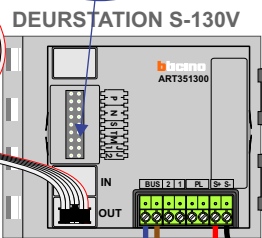

**— = systeemkabel**  
Bij andere getwiste kabel 66% afstand!  
Bij ongetwiste kabel max. 50 meter buitenpost naar videofoon.  
UTP op aanvraag.

**TWEEDRAADS BUS**

Bij monteren/demonteren spanning eraf voorkomt defecten!

Digitizers & flatcables

Niet monteren/demonteren onder spanning  
Beldrukkers mogen wel!

Haal de spanning van het systeem als je een digitizer monteert of demonteert

nokjes connectoren wijzen naar elkaar

Max. 50 meter

Max. 100 meter systeemkabel tot laatste videofoon

N-waarde	Huisnummer	Eindweerstand
1	34A	
2	34B	
3	34C	
5	34D	
6	34E	X
7	34F	
9	34G	
10	34H	X
11	34J	X
12	34K	X