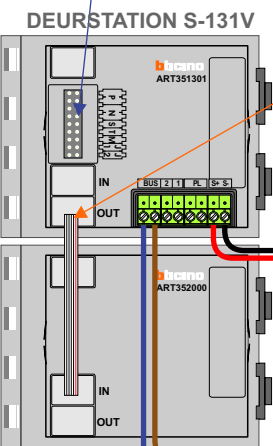

TWEEDRAADS BUS

Bij monteren/demonteren spanning eraf voorkomt defecten!

nelec
INTERCOM MADE EASY

Haal de spanning van het systeem als je een module monteert of demonteert

Pot.vrij contact tbv deuropener

Max. 50 meter

Max. 100 meter systeemkabel tot laatste videofoon

nelec
INTERCOM MADE EASY