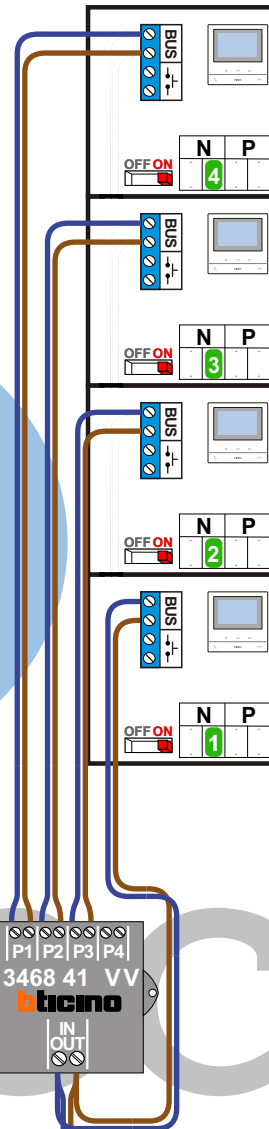

— = systeemkabel
 Bij andere getwiste kabel 66% afstand!
 Bij ongetwiste kabel max. 50 meter buitenpost naar videofoon.
 UTP op aanvraag.

VideoVerdeler

De aders moeten echt OP de klemmen doorgelust worden!

TWEEDRAADS BUS

Bij monteren/demonteren spanning eraf voorkomt defecten!

nelec
INTERCOM MADE EASY

Haal de spanning van het systeem als je een module monteert of demonteert

Pot.vrij contact tbv deuropener

Max. 50 meter

Max. 100 meter systeemkabel tot laatste videofoon

nelec
INTERCOM MADE EASY