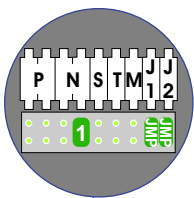

— = systeemkabel
 Bij andere getwiste kabel 66% afstand!
 Bij ongetwiste kabel max. 50 meter buitenpost naar videofoon.
 UTP op aanvraag.

VideoVerdeler

De aders moeten echt OP de klemmen doorgelust worden!

TWEEDRAADS BUS

Bij monteren/demonteren spanning eraf voorkomt defecten!

nelec
INTERCOM MADE EASY

Haal de spanning van het systeem als je een module monteert of demonteert

Pot.vrij contact tbv deuropener

Max. 50 meter

Max. 100 meter systeemkabel tot laatste videofoon

nelec
INTERCOM MADE EASY