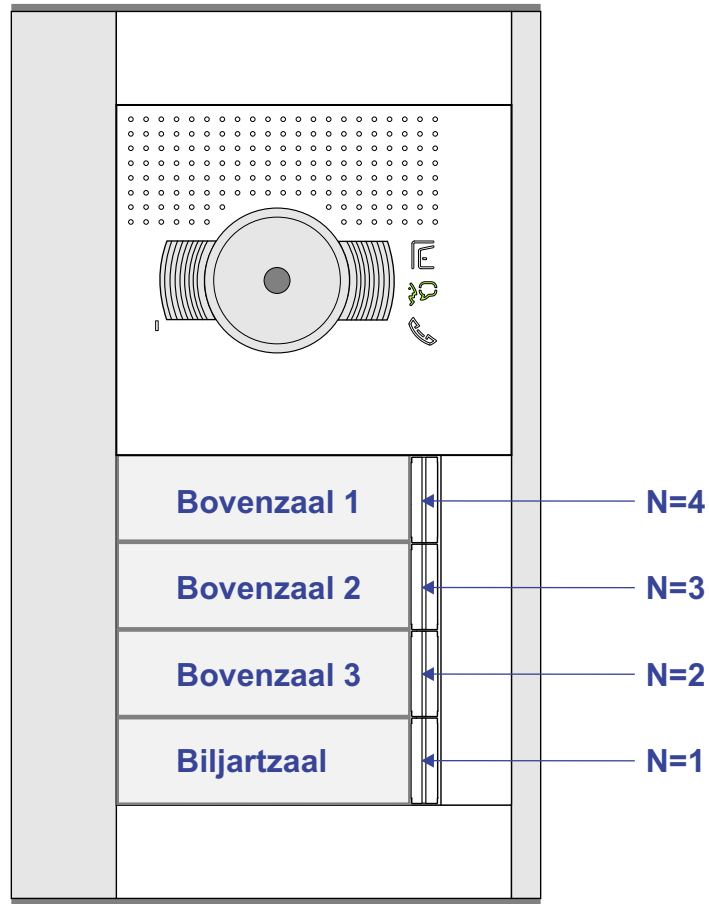

— = systeemkabel
 Bij andere getwiste kabel 66% afstand!
 Bij ongetwiste kabel max. 50 meter buitenpost naar videofoon.
 UTP op aanvraag.

VideoVerdeler

De aders moeten echt OP de klemmen doorgelust worden!

TWEEDRAADS BUS

Bij monteren/demonteren spanning eraf voorkomt defecten!

nelec
INTERCOM MADE EASY

Haal de spanning van het systeem als je een module monteert of demonteert

Pot.vrij contact tbv deuropener

Max. 50 meter

Max. 100 meter systeemkabel tot laatste videofoon

nelec
INTERCOM MADE EASY