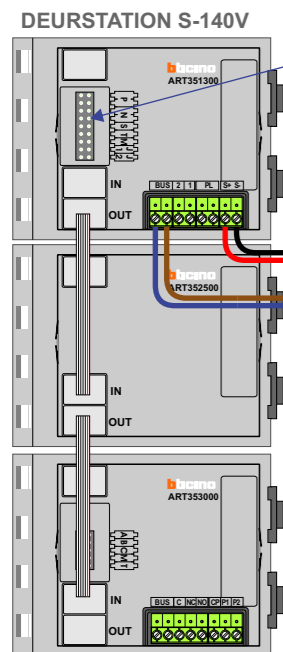

entree

6e verdieping

5e verdieping

4e verdieping

3e verdieping

2e verdieping

Pot.vrij contact tbv deuropener

Max. 100 meter systeemkabel tot laatste videofoon

Max. 2 meter

Max. 2 meter

Max. 50 meter

Max. 2 meter

**— = systeemkabel**  
Bij andere getwiste kabel **66%** afstand!  
Bij ongetwiste kabel **max. 50 meter** buitenpost naar videofoon.  
UTP op aanvraag.

6e verdieping

5e verdieping

4e verdieping

3e verdieping

2e verdieping

SUI 346851  
De aders moeten echt OP de connector doorgelust worden!

TWEEDRAADS BUS  
Bij monteren/demonteren **spanning eraf** voorkomt defecten!