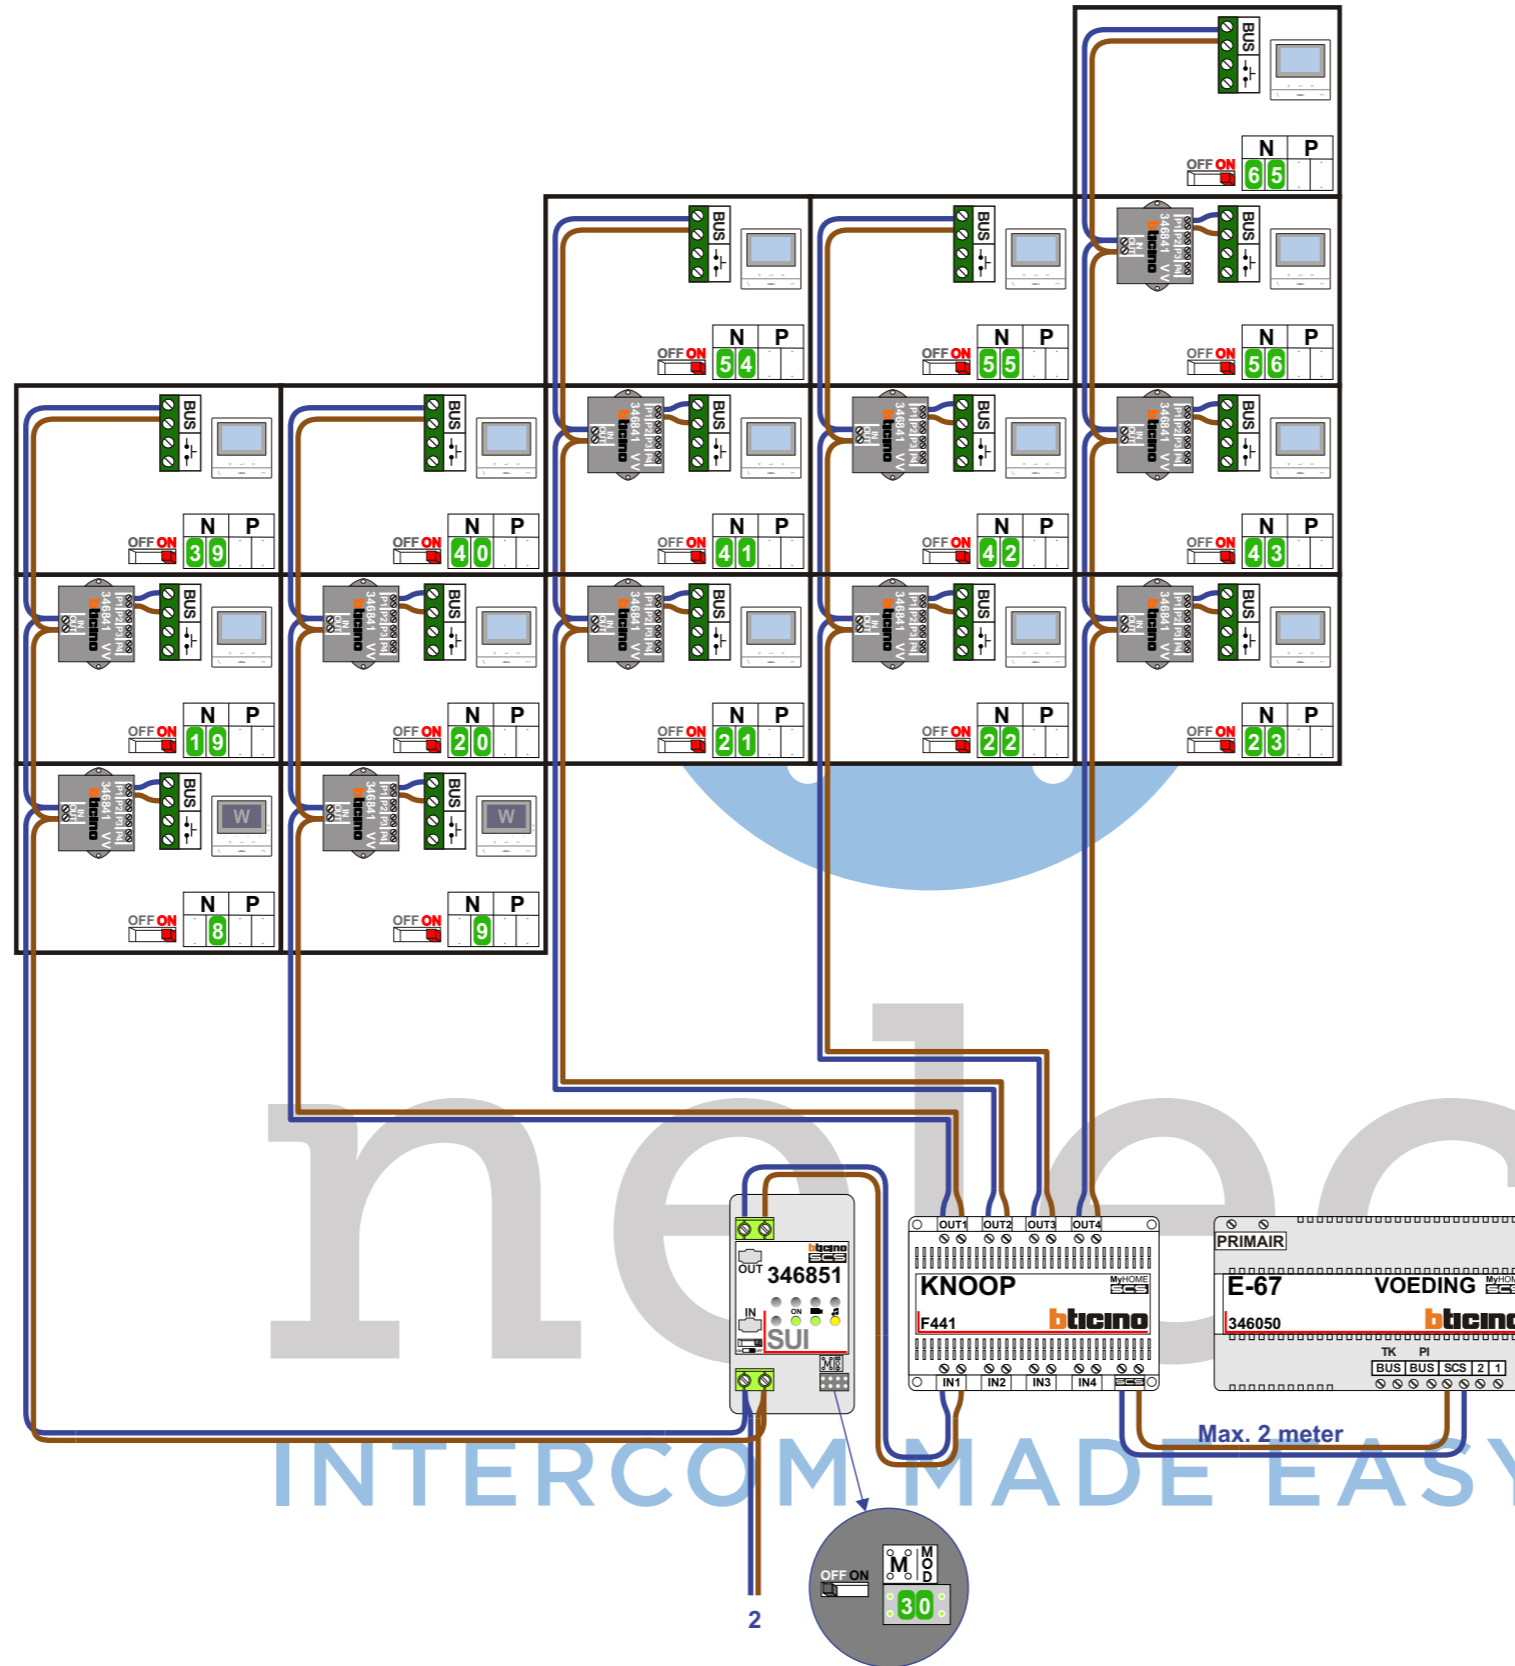

Max. 2 meter

Max. 2 meter

Max. 50 meter

Max. 2 meter

**— = systeemkabel**  
Bij andere getwiste kabel **66%** afstand!  
Bij ongetwiste kabel **max. 50 meter** buitenpost naar videofoon.  
UTP op aanvraag.

6e verdieping

5e verdieping

4e verdieping

3e verdieping

2e verdieping

SUI 346851  
De aders moeten echt OP de connector doorgelust worden!

TWEEDRAADS BUS  
Bij monteren/demonteren **spanning eraf** voorkomt defecten!

VideoVerdeler  
De aders moeten **echt OP de klemmen** doorgelust worden!

— = systeemkabel  
 Bij andere getwiste kabel **66%** afstand!  
 Bij ongetwiste kabel **max. 50 meter** buitenpost naar videofoon.  
 UTP op aanvraag.

Bij monteren/demonteren **spanning eraf** voorkomt defecten!

VideoVerdeler

De aders moeten echt **OP** de klemmen doorgelust worden!

**— = systeemkabel**  
Bij andere getwiste kabel **66%** afstand!  
Bij ongetwiste kabel **max. 50 meter** buitenpost naar videofoon.  
UTP op aanvraag.