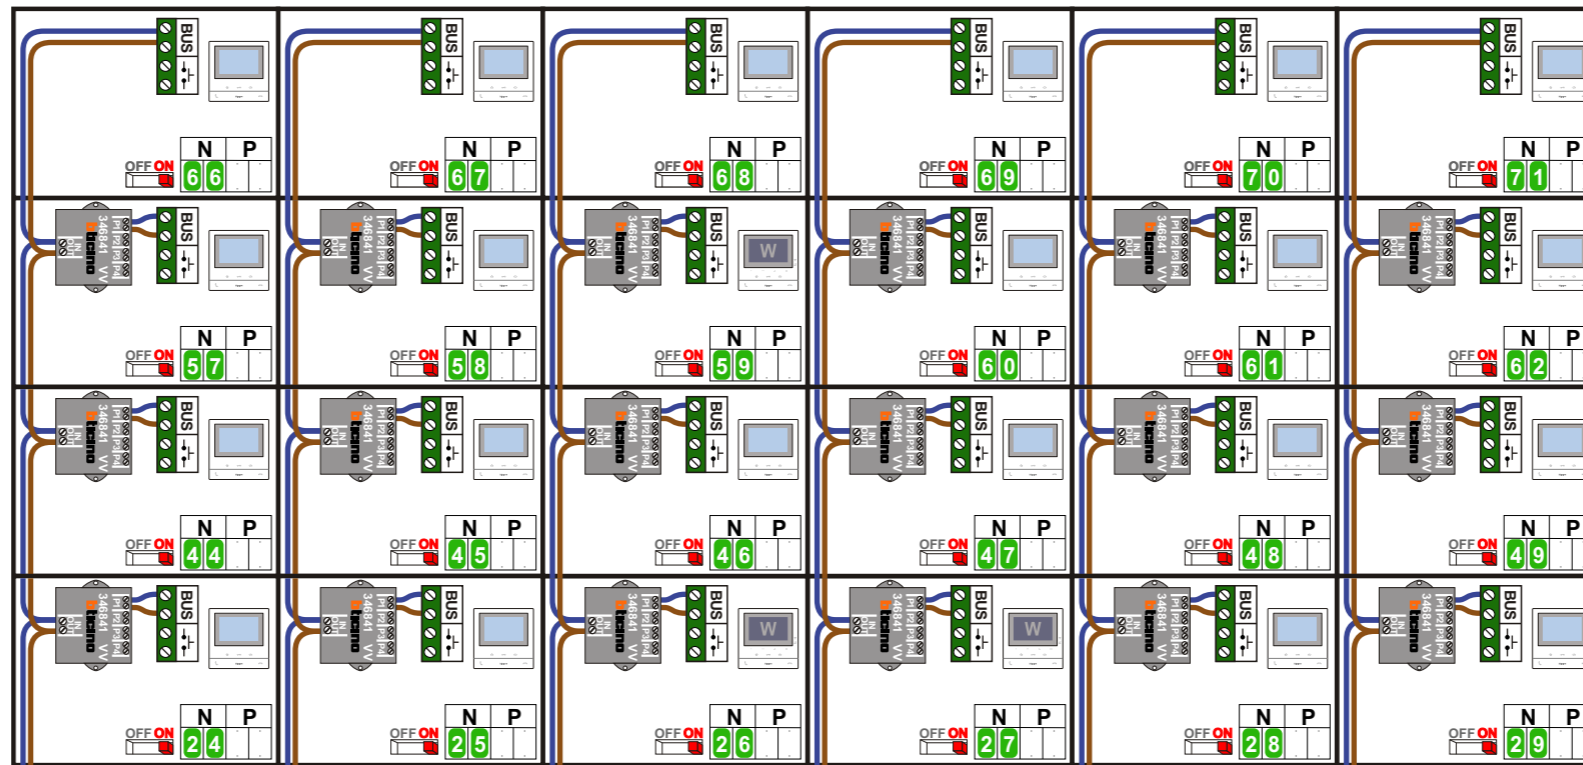

VideoVerdeler  
De aders moeten **echt OP de klemmen** doorgelust worden!

— = systeemkabel  
 Bij andere getwiste kabel **66%** afstand!  
 Bij ongetwiste kabel **max. 50 meter** buitenpost naar videofoon.  
 UTP op aanvraag.

6e verdieping

5e verdieping

4e verdieping

3e verdieping

2e verdieping

SUI 346851

De aders moeten echt **OP** de connector doorgelust worden!

TWEEDRAADS BUS

Bij monteren/demonteren **spanning eraf** voorkomt defecten!

VideoVerdeler

De aders moeten echt **OP** de klemmen doorgelust worden!

**— = systeemkabel**  
Bij andere getwiste kabel **66%** afstand!  
Bij ongetwiste kabel **max. 50 meter** buitenpost naar videofoon.  
UTP op aanvraag.