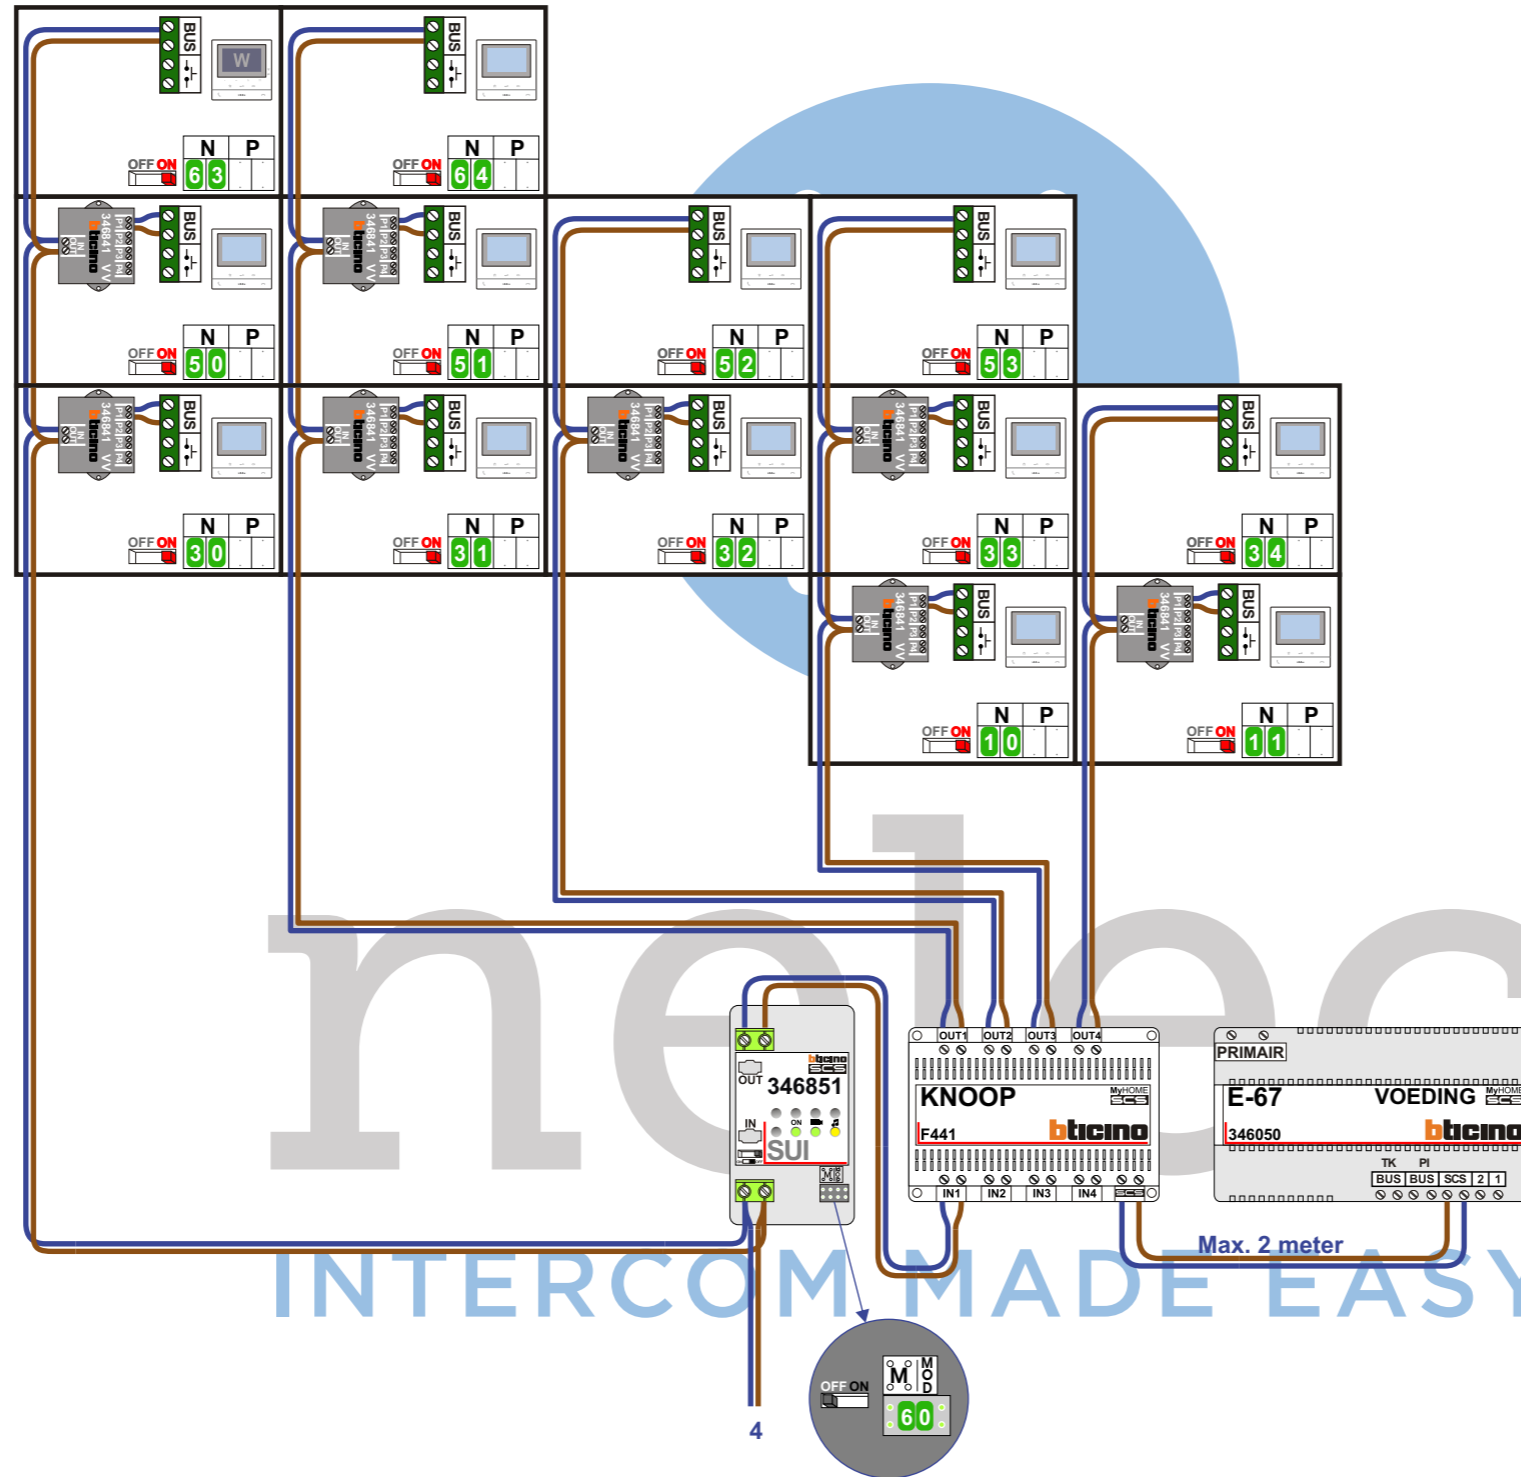

Bij monteren/demonteren **spanning eraf** voorkomt defecten!

VideoVerdeler

De aders moeten echt **OP** de klemmen doorgelust worden!

**— = systeemkabel**  
Bij andere getwiste kabel **66%** afstand!  
Bij ongetwiste kabel **max. 50 meter** buitenpost naar videofoon.  
UTP op aanvraag.

SUI 346851

De aders moeten **echt OP** de connector doorgelust worden!

TWEEDRAADS BUS

Bij monteren/demonteren **spanning eraf** voorkomt defecten!

VideoVerdeler

De aders moeten **echt OP** de klemmen doorgelust worden!

6e verdieping

5e verdieping

4e verdieping

3e verdieping

2e verdieping

N-Waarde	Huisnummer	Eindweerstand	Videofoon
1	157A	X	M-50B
2	157B	X	M-50B
3	157C	X	M-50B
4	159A	X	M-50B
5	159B	X	M-50B
6	159C	X	M-50B
7	161A	X	M-50B
8	161B	X	M-50Wifi
9	161C	X	M-50Wifi
10	163A	X	M-50B
11	163B	X	M-50B
12	165A	X	M-50B
13	165B	X	M-50B
14	165C	X	M-50B
15	167A	X	M-50B
16	167B	X	M-50B
17	167C	X	M-50B
18	169A	X	M-50B
19	169B	X	M-50B
20	169C	X	M-50B
21	171A	X	M-50B
22	171B	X	M-50B
23	171C	X	M-50B
24	173A	X	M-50B
25	173B	X	M-50B
26	173C	X	M-50Wifi
27	175A	X	M-50Wifi
28	175B	X	M-50B
29	175C	X	M-50B
30	177A	X	M-50B
31	177B	X	M-50B
32	177C	X	M-50B
33	179A	X	M-50B
34	179B	X	M-50B
35	181A	X	M-50B

N-Waarde	Huisnummer	Eindweerstand	Videofoon
36	181B	X	M-50B
37	181C	X	M-50B
38	183A	X	M-50B
39	183B	X	M-50B
40	185A	X	M-50B
41	185B	X	M-50B
42	185C	X	M-50B
43	187A	X	M-50B
44	187B	X	M-50B
45	187C	X	M-50B
46	189A	X	M-50B
47	189B	X	M-50B
48	189C	X	M-50B
49	191A	X	M-50B
50	191B	X	M-50B
51	191C	X	M-50B
52	193A	X	M-50B
53	193B	X	M-50B
54	195A	X	M-50B
55	195B	X	M-50B
56	197A	X	M-50B
57	197B	X	M-50B
58	197C	X	M-50B
59	199A	X	M-50Wifi
60	199B	X	M-50B
61	199C	X	M-50B
62	201A	X	M-50B
63	201B	X	M-50Wifi
64	201C	X	M-50B
65	203A	X	M-50B
66	203B	X	M-50B
67	203C	X	M-50B
68	205A	X	M-50B
69	205B	X	M-50B
70	205C	X	M-50B
71	207A	X	M-50B