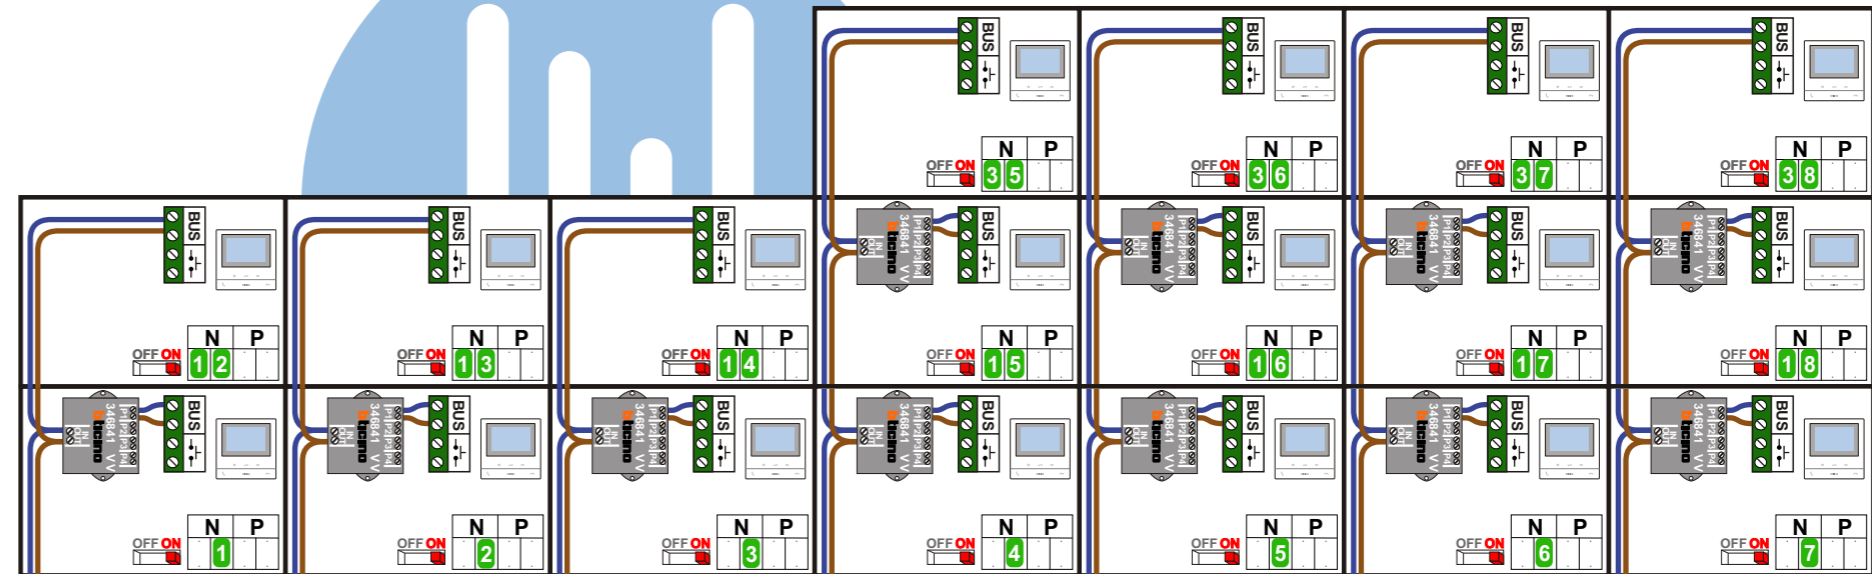

entree

6e verdieping

5e verdieping

4e verdieping

3e verdieping

2e verdieping

Pot.vrij contact tbv deuropener

Max. 100 meter systeemkabel tot laatste videofoon

Max. 2 meter

Max. 2 meter

Max. 50 meter

Max. 2 meter

**— = systeemkabel**  
Bij andere getwiste kabel **66%** afstand!  
Bij ongetwiste kabel **max. 50 meter** buitenpost naar videofoon.  
UTP op aanvraag.

6e verdieping

5e verdieping

4e verdieping

3e verdieping

2e verdieping

SUI 346851  
De aders moeten echt OP de connector doorgelust worden!

TWEEDRAADS BUS  
Bij monteren/demonteren **spanning eraf** voorkomt defecten!

VideoVerdeler  
De aders moeten **echt OP de klemmen** doorgelust worden!

— = systeemkabel  
 Bij andere getwiste kabel **66%** afstand!  
 Bij ongetwiste kabel **max. 50 meter** buitenpost naar videofoon.  
 UTP op aanvraag.