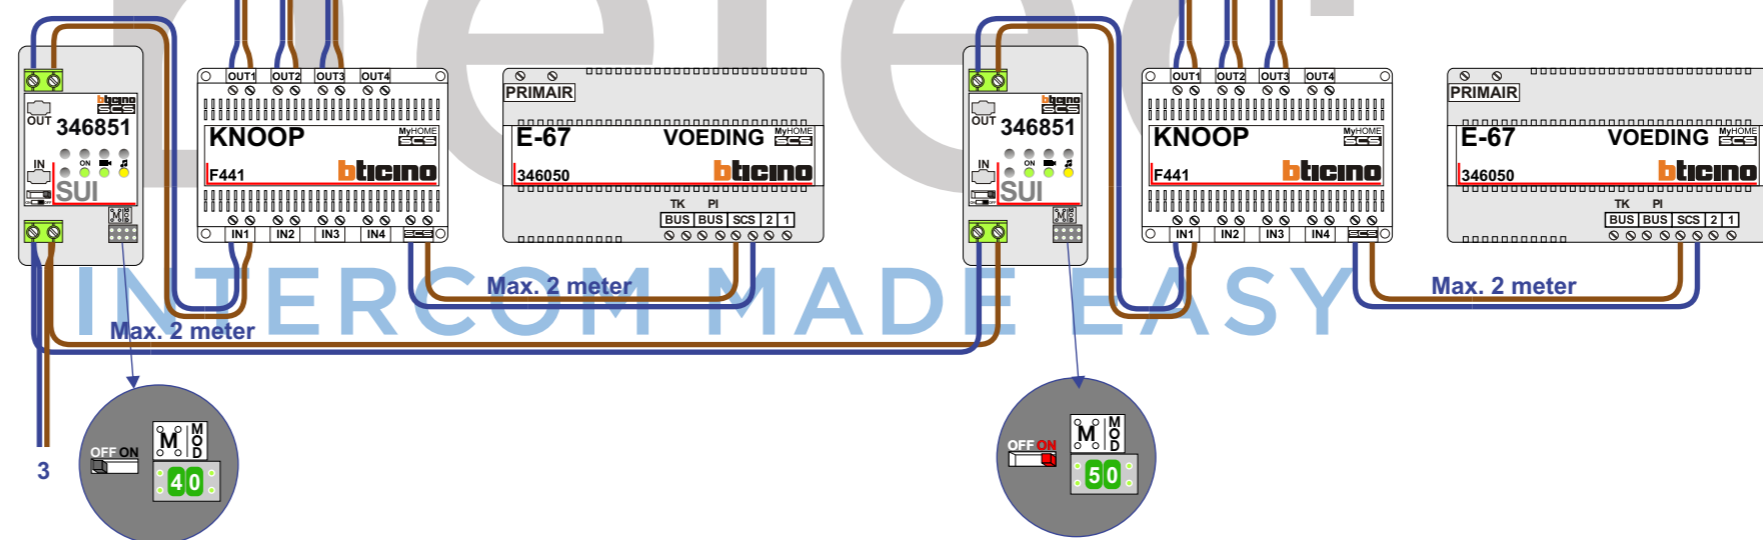

VideoVerdeler  
De aders moeten **echt OP de klemmen** doorgelust worden!

— = systeemkabel  
 Bij andere getwiste kabel **66%** afstand!  
 Bij ongetwiste kabel **max. 50 meter** buitenpost naar videofoon.  
 UTP op aanvraag.

6e verdieping

5e verdieping

4e verdieping

3e verdieping

2e verdieping

SUI 346851

De aders moeten echt **OP** de connector doorgelust worden!

TWEEDRAADS BUS

Bij monteren/demonteren **spanning eraf** voorkomt defecten!

VideoVerdeler

De aders moeten echt **OP** de klemmen doorgelust worden!

**— = systeemkabel**  
Bij andere getwiste kabel **66%** afstand!  
Bij ongetwiste kabel **max. 50 meter** buitenpost naar videofoon.  
UTP op aanvraag.