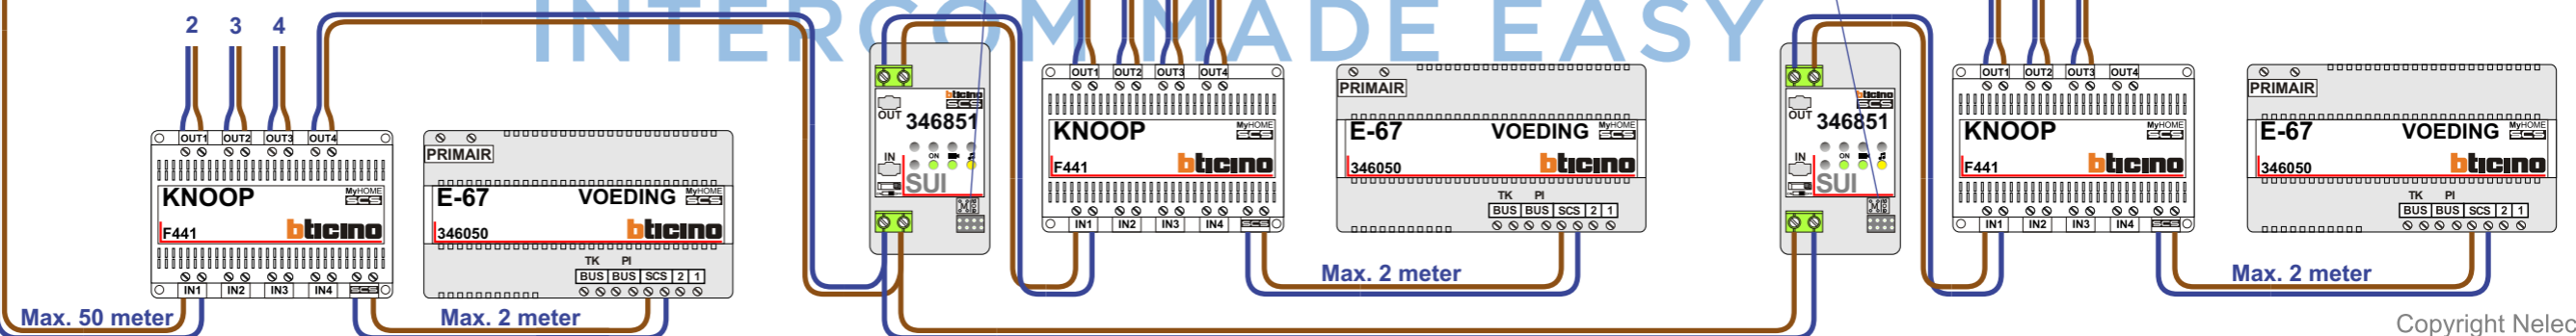

**— = systeemkabel**  
Bij andere getwiste kabel **66%** afstand!  
Bij ongetwiste kabel **max. 50 meter** buitenpost naar videofoon.  
UTP op aanvraag.

**SUI 346851**

**TWEEDRAADS BUS**

**VideoVerdeler**

entree

6e verdieping

5e verdieping

4e verdieping

3e verdieping

2e verdieping

Pot.vrij contact tbv deuropener

Max. 100 meter systeemkabel tot laatste videofoon

Max. 2 meter

Max. 2 meter

Max. 50 meter

Max. 2 meter

**— = systeemkabel**  
Bij andere getwiste kabel **66%** afstand!  
Bij ongetwiste kabel **max. 50 meter** buitenpost naar videofoon.  
UTP op aanvraag.

VideoVerdeler  
De aders moeten **echt OP de klemmen** doorgelust worden!

— = systeemkabel  
 Bij andere getwiste kabel **66%** afstand!  
 Bij ongetwiste kabel **max. 50 meter** buitenpost naar videofoon.  
 UTP op aanvraag.