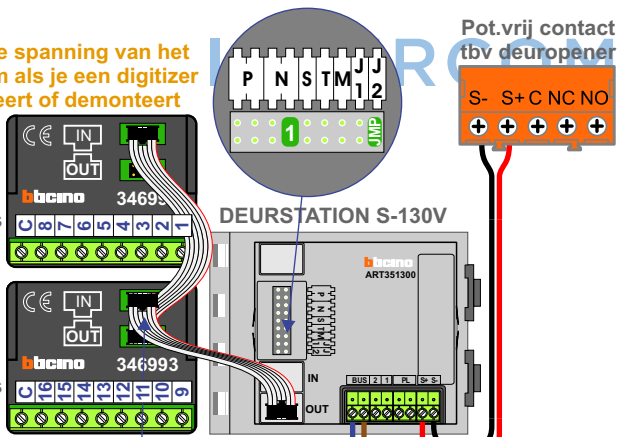

**Digitizers & flatcables**

Niet monteren/demonteren onder spanning  
 Beldrukkers mogen wel

**M-50**

De anders moeten echt OP de connector doorgelust worden!

**VideoVerdeler**

De anders moeten echt OP de klemmen doorgelust worden!

**TWEEDRAADS BUS**

Bij monteren/demonteren spanning eraf voorkomt defecten!

Haal de spanning van het systeem als je een digitizer monteert of demonteert

Digitizer voor 1 t/m 8 drukkers

Digitizer voor 9 t/m 16 drukkers

nokjes connectoren wijzen naar elkaar

Max. 50 meter

Max. 100 meter systeemkabel tot laatste videofoon

Max. 2 meter

**— = systeemkabel**  
Bij andere getwiste kabel 66% afstand!  
Bij ongetwiste kabel max. 50 meter buitenpost naar videofoon.  
UTP op aanvraag.

DD8 digitizer: flatcable

Connector van flatcable nokje juiste kant op bij aansluiten op DD8

Digitizers & flatcables

Niet monteren/demonteren onder spanning  
Beldrukkers mogen wel

M-50

De anders moeten echt OP de connector doorgelust worden!