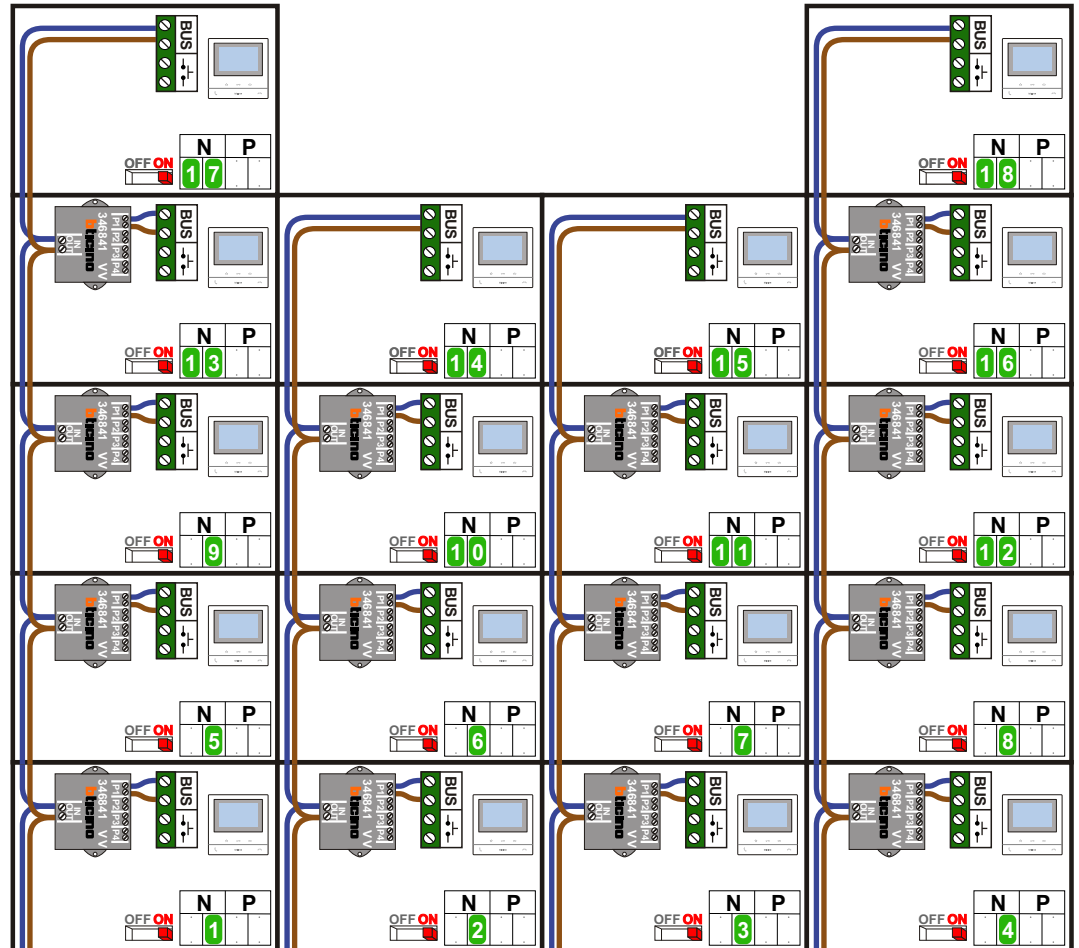

DD8 digitizer: flatcable

Connector van flatcable nokje juiste kant op bij aansluiten op DD8

Digitizers & flatcables

Niet monteren/demonteren onder spanning  
Beldrukkers mogen wel

M-50

De anders moeten echt OP de connector doorgelust worden!

VideoVerdeler

De anders moeten echt OP de klemmen doorgelust worden!

TWEEDRAADS BUS

Bij monteren/demonteren spanning eraf voorkomt defecten!

Haal de spanning van het systeem als je een digitizer monteert of demonteert

nokjes connectoren wijzen naar elkaar

Pot.vrij contact tbv deuropener

Max. 100 meter systeemkabel tot laatste videofoon

Max. 50 meter

Max. 2 meter

 = systeemkabel  
 Bij andere getwiste kabel 66% afstand!  
 Bij ongetwiste kabel max. 50 meter buitenpost naar videofoon.  
 UTP op aanvraag.

**TWEEDRAADS BUS**

Bij monteren/demonteren spanning eraf voorkomt defecten!