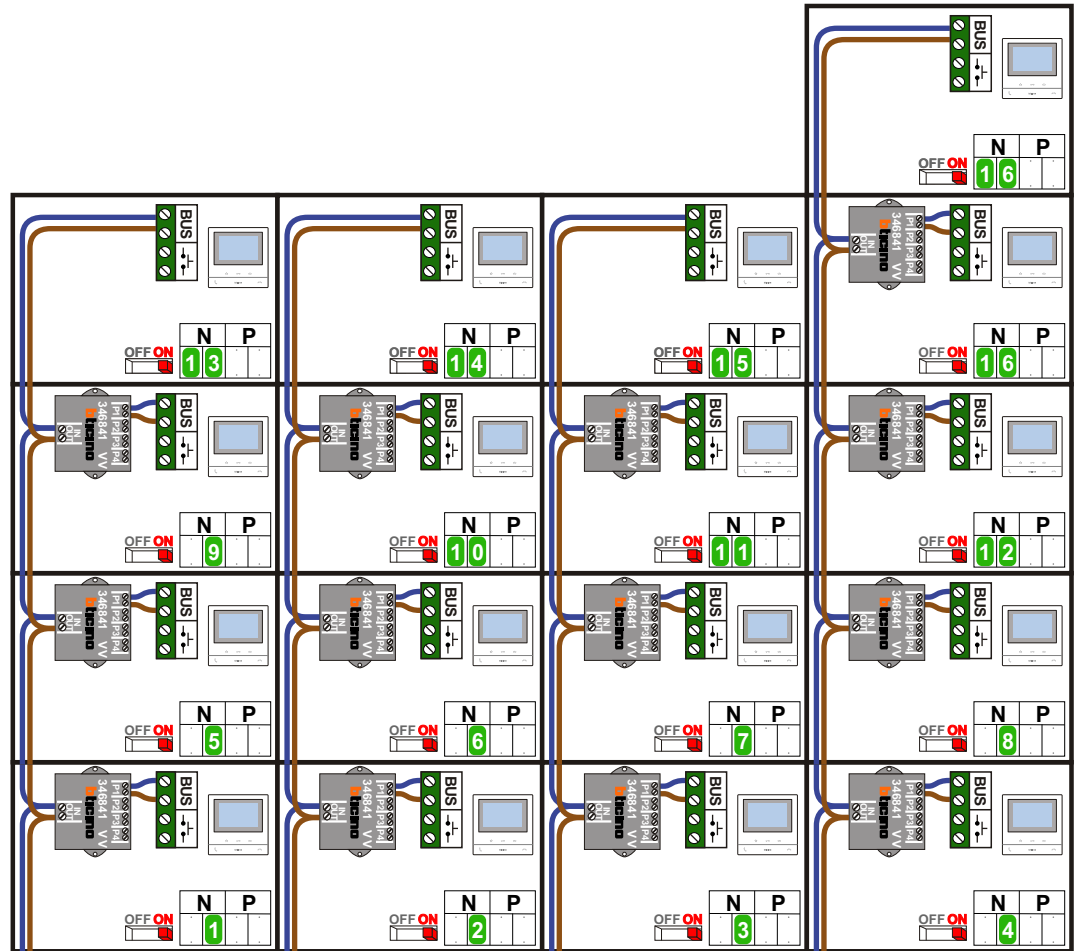

**Digitizers & flatcables**

Niet monteren/demonteren onder spanning  
 Beldrukkers mogen wel

**M-50**

De anders moeten echt OP de connector doorgelust worden!

**VideoVerdeler**

De anders moeten echt OP de klemmen doorgelust worden!

**TWEEDRAADS BUS**

Bij monteren/demonteren spanning eraf voorkomt defecten!

Haal de spanning van het systeem als je een digitizer monteert of demonteert

Digitizer voor 1 t/m 8 drukkers

Digitizer voor 9 t/m 16 drukkers

nokjes connectoren wijzen naar elkaar

Max. 50 meter

Max. 100 meter systeemkabel tot laatste videofoon

Max. 2 meter

**— = systeemkabel**  
Bij andere getwiste kabel 66% afstand!  
Bij ongetwiste kabel max. 50 meter buitenpost naar videofoon.  
UTP op aanvraag.