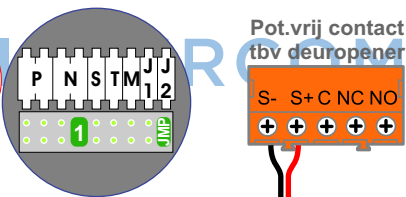

Pot.vrij contact tbv deuropener

Max. 100 meter systeemkabel tot laatste videofoon

Max. 50 meter

Max. 2 meter