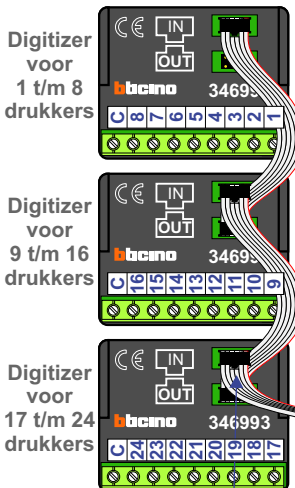

DD8 digitizer: flatcable

Connector van flatcable nokje juiste kant op bij aansluiten op DD8

Digitizers & flatcables

Niet monteren/demonteren onder spanning  
Beldrukkers mogen wel

M-50

De anders moeten echt OP de connector doorgelust worden!

VideoVerdeler

De anders moeten echt OP de klemmen doorgelust worden!

TWEEDRAADS BUS

Bij monteren/demonteren spanning eraf voorkomt defecten!

Haal de spanning van het systeem als je een digitizer monteert of demonteert

nokjes connectoren wijzen naar elkaar

Pot.vrij contact tbv deuropener

Max. 100 meter systeemkabel tot laatste videofoon

Max. 50 meter

Max. 2 meter

 = systeemkabel  
 Bij andere getwiste kabel 66% afstand!  
 Bij ongetwiste kabel max. 50 meter buitenpost naar videofoon.  
 UTP op aanvraag.