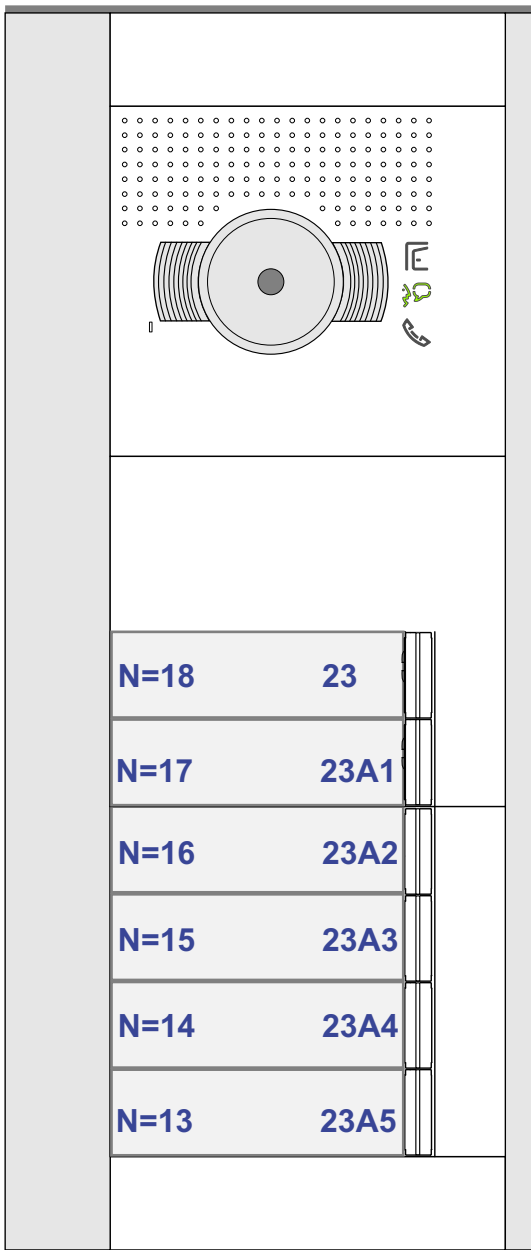

TWEEDRAADS BUS

Bij monteren/demonteren spanning eraf voorkomt defecten!

— = systeemkabel
Bij andere getwiste kabel 66% afstand!
Bij ongetwiste kabel max. 50 meter buitenpost naar videofoon.
UTP op aanvraag.

Pot.vrij contact tbv deuropener

nelec
INTERCOM MADE EASY

Max. 100 meter systeemkabel tot laatste videofoon

Max. 50 meter

Digitizers & flatcables

Niet monteren/demonteren onder spanning
Beldrukkers mogen wel

VideoVerdelers

De aders moeten echt OP de klemmen doorgelust worden!

M-50

De aders moeten echt OP de connector doorgelust worden!

| N-Waarde | Huisnummer | Switch-ON |
|----------|------------|-----------|
| 1 | 23C2 | X |
| 2 | 23C1 | X |
| 3 | 23B8 | X |
| 4 | 23B7 | X |
| 5 | 23B6 | X |
| 6 | 23B5 | X |
| 7 | 23B4 | X |
| 8 | 23B3 | X |
| 9 | 23B2 | |
| 10 | 23B1 | |
| 11 | 23A7 | |
| 12 | 23A6 | |
| 13 | 23A5 | |
| 14 | 23A4 | |
| 15 | 23A3 | |
| 16 | 23A2 | |
| 17 | 23A1 | |
| 18 | 23 | |