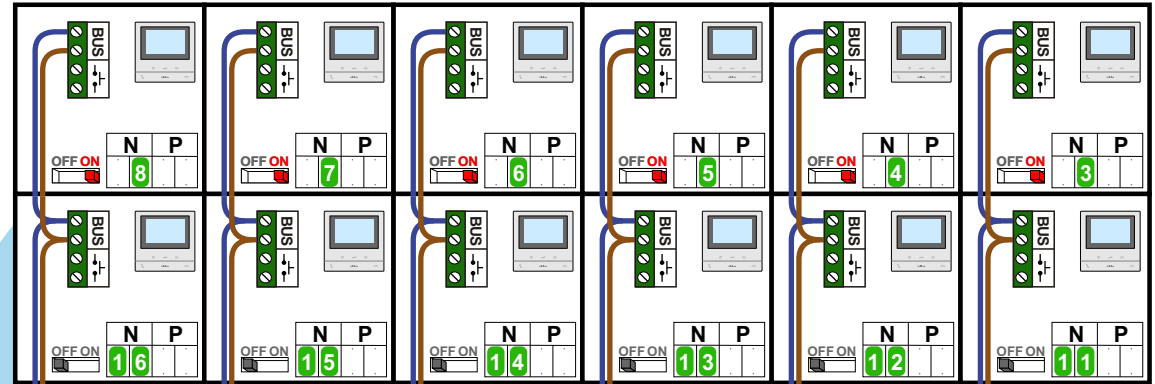

TWEEDRAADS BUS

Bij monteren/demonteren spanning eraf voorkomt defecten!

— = systeemkabel
Bij andere getwiste kabel 66% afstand!
Bij ongetwiste kabel max. 50 meter buitenpost naar videofoon.
UTP op aanvraag.

Pot.vrij contact tbv deuropener

nelec
INTERCOM MADE EASY

Max. 100 meter systeemkabel tot laatste videofoon

Max. 50 meter

Digitizers & flatcables

Niet monteren/demonteren onder spanning
Beldrukkers mogen wel

VideoVerdelers

De aders moeten echt OP de klemmen doorgelust worden!

M-50

De aders moeten echt OP de connector doorgelust worden!

| N-Waarde | Huisnummer | Switch-ON |
|----------|------------|-----------|
| 1 | 23C2 | X |
| 2 | 23C1 | X |
| 3 | 23B8 | X |
| 4 | 23B7 | X |
| 5 | 23B6 | X |
| 6 | 23B5 | X |
| 7 | 23B4 | X |
| 8 | 23B3 | X |
| 9 | 23B2 | |
| 10 | 23B1 | |
| 11 | 23A7 | |
| 12 | 23A6 | |
| 13 | 23A5 | |
| 14 | 23A4 | |
| 15 | 23A3 | |
| 16 | 23A2 | |
| 17 | 23A1 | |
| 18 | 23 | |