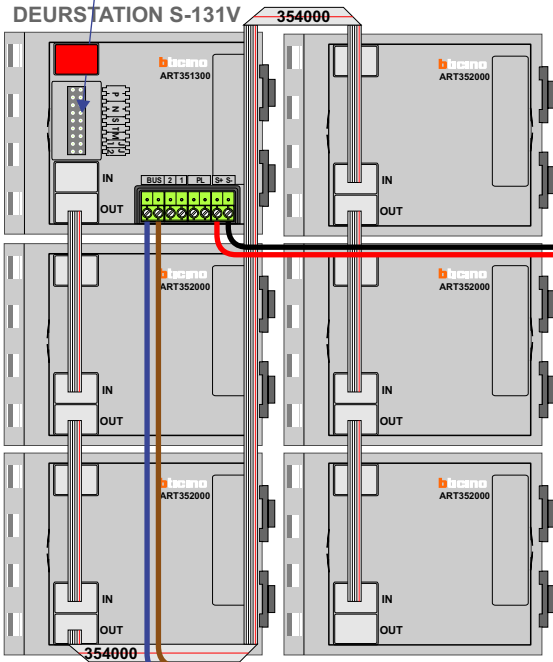

TWEEDRAADS BUS

Bij monteren/demonteren spanning eraf voorkomt defecten!

— = systeemkabel
Bij andere getwiste kabel 66% afstand!
Bij ongetwiste kabel max. 50 meter buitenpost naar videofoon.
UTP op aanvraag.

Pot.vrij contact tbv deuropener

nelec
INTERCOM MADE EASY

Max. 100 meter systeemkabel tot laatste videofoon

Max. 50 meter

Digitizers & flatcables

Niet monteren/demonteren onder spanning
Beldrukkers mogen wel

VideoVerdelers

De aders moeten echt OP de klemmen doorgelust worden!

M-50

De aders moeten echt OP de connector doorgelust worden!

| N-Waarde | Huisnummer | Switch-ON |
|----------|------------|-----------|
| 1 | 23C2 | X |
| 2 | 23C1 | X |
| 3 | 23B8 | X |
| 4 | 23B7 | X |
| 5 | 23B6 | X |
| 6 | 23B5 | X |
| 7 | 23B4 | X |
| 8 | 23B3 | X |
| 9 | 23B2 | |
| 10 | 23B1 | |
| 11 | 23A7 | |
| 12 | 23A6 | |
| 13 | 23A5 | |
| 14 | 23A4 | |
| 15 | 23A3 | |
| 16 | 23A2 | |
| 17 | 23A1 | |
| 18 | 23 | |