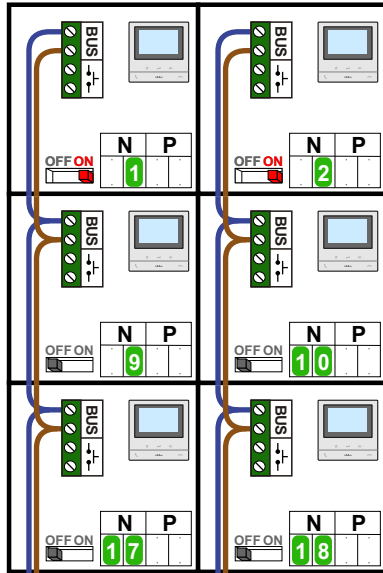

TWEEDRAADS BUS

Bij monteren/demonteren spanning eraf voorkomt defecten!

— = systeemkabel
Bij andere getwiste kabel 66% afstand!
Bij ongetwiste kabel max. 50 meter buitenpost naar videofoon.
UTP op aanvraag.

Pot.vrij contact tbv deuropener

nelec
INTERCOM MADE EASY

Max. 100 meter systeemkabel tot laatste videofoon

Max. 50 meter

Digitizers & flatcables

Niet monteren/demonteren onder spanning
Beldrukkers mogen wel

VideoVerdelers

De aders moeten echt OP de klemmen doorgelust worden!

M-50

De aders moeten echt OP de connector doorgelust worden!

| N-Waarde | Huisnummer | Switch-ON |
|----------|------------|-----------|
| 1 | 23C2 | X |
| 2 | 23C1 | X |
| 3 | 23B8 | X |
| 4 | 23B7 | X |
| 5 | 23B6 | X |
| 6 | 23B5 | X |
| 7 | 23B4 | X |
| 8 | 23B3 | X |
| 9 | 23B2 | |
| 10 | 23B1 | |
| 11 | 23A7 | |
| 12 | 23A6 | |
| 13 | 23A5 | |
| 14 | 23A4 | |
| 15 | 23A3 | |
| 16 | 23A2 | |
| 17 | 23A1 | |
| 18 | 23 | |