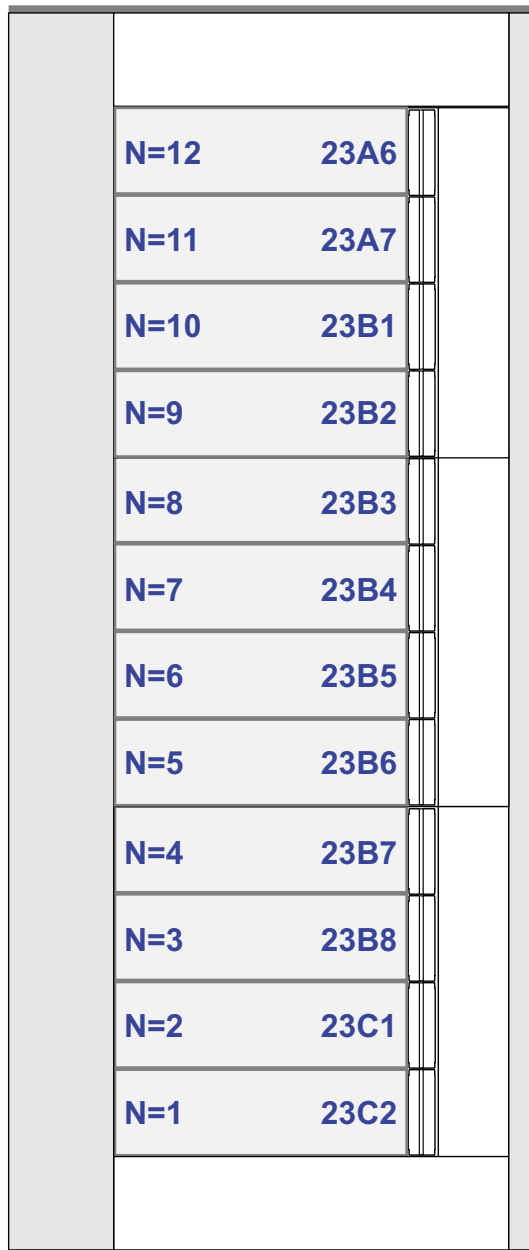

VideoVerdelers

De aders moeten echt OP de klemmen doorgelust worden!

M-50

De aders moeten echt OP de connector doorgelust worden!

| N-Waarde | Huisnummer | Switch-ON |
|----------|------------|-----------|
| 1 | 23C2 | X |
| 2 | 23C1 | X |
| 3 | 23B8 | X |
| 4 | 23B7 | X |
| 5 | 23B6 | X |
| 6 | 23B5 | X |
| 7 | 23B4 | X |
| 8 | 23B3 | X |
| 9 | 23B2 | |
| 10 | 23B1 | |
| 11 | 23A7 | |
| 12 | 23A6 | |
| 13 | 23A5 | |
| 14 | 23A4 | |
| 15 | 23A3 | |
| 16 | 23A2 | |
| 17 | 23A1 | |
| 18 | 23 | |