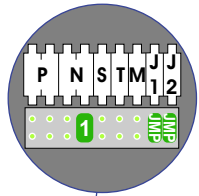

TWEEDRAADS BUS

Bij monteren/demonteren spanning eraf voorkomt defecten!

— = systeemkabel
Bij andere getwiste kabel 66% afstand!
Bij ongetwiste kabel max. 50 meter buitenpost naar videofoon.
UTP op aanvraag.

Pot.vrij contact tbv deuropener

nelec
INTERCOM MADE EASY

Max. 100 meter systeemkabel tot laatste videofoon

Max. 50 meter

Digitizers & flatcables

Niet monteren/demonteren onder spanning
Beldrukkers mogen wel

VideoVerdelers

De aders moeten echt OP de klemmen doorgelust worden!

M-50

De aders moeten echt OP de connector doorgelust worden!

| N-Waarde | Huisnummer | Switch-ON |
|----------|------------|-----------|
| 1 | 23C2 | X |
| 2 | 23C1 | X |
| 3 | 23B8 | X |
| 4 | 23B7 | X |
| 5 | 23B6 | X |
| 6 | 23B5 | X |
| 7 | 23B4 | X |
| 8 | 23B3 | X |
| 9 | 23B2 | |
| 10 | 23B1 | |
| 11 | 23A7 | |
| 12 | 23A6 | |
| 13 | 23A5 | |
| 14 | 23A4 | |
| 15 | 23A3 | |
| 16 | 23A2 | |
| 17 | 23A1 | |
| 18 | 23 | |