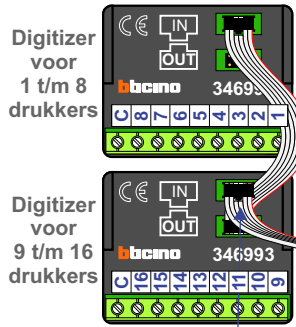

M-50

De aders moeten echt OP de connector doorgelust worden!

VideoVerdeler

De aders moeten echt OP de klemmen doorgelust worden!

nelec
INTERCOM MADE EASY
Max. 100 meter systeemkabel tot laatste videofoon

nokjes connectoren wijzen naar elkaar

TWEEDRAADS BUS

Bij monteren/demonteren spanning eraf voorkomt defecten!

M-50

De aders moeten echt OP de connector doorgelust worden!

VideoVerdelers

De aders moeten echt OP de klemmen doorgelust worden!

nelec
INTERCOM MADE EASY
Max. 100 meter systeemkabel tot laatste videofoon

nokjes connectoren wijzen naar elkaar

Max. 50 meter

N-waarde	Huisnummer	N-waarde
1	618	
2	620	
3	622	
4	624	
5	626	
6	628	
7	630	
8	632	X
9	634	X
10	636	
11	638	
12	640	X
13	642	X
14	644	X
15	646	X

nelec
INTERCOM MADE EASY