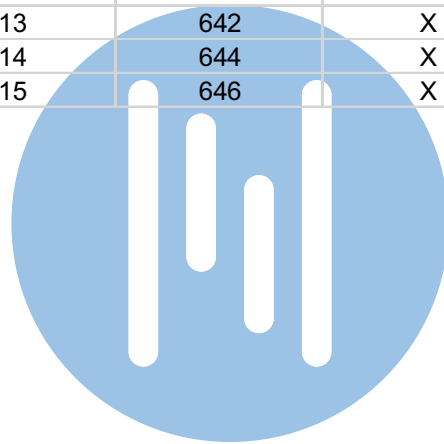

nokjes connectoren wijzen naar elkaar

Max. 50 meter

N-waarde	Huisnummer	N-waarde
1	618	
2	620	
3	622	
4	624	
5	626	
6	628	
7	630	
8	632	X
9	634	X
10	636	
11	638	
12	640	X
13	642	X
14	644	X
15	646	X

nelec
INTERCOM MADE EASY