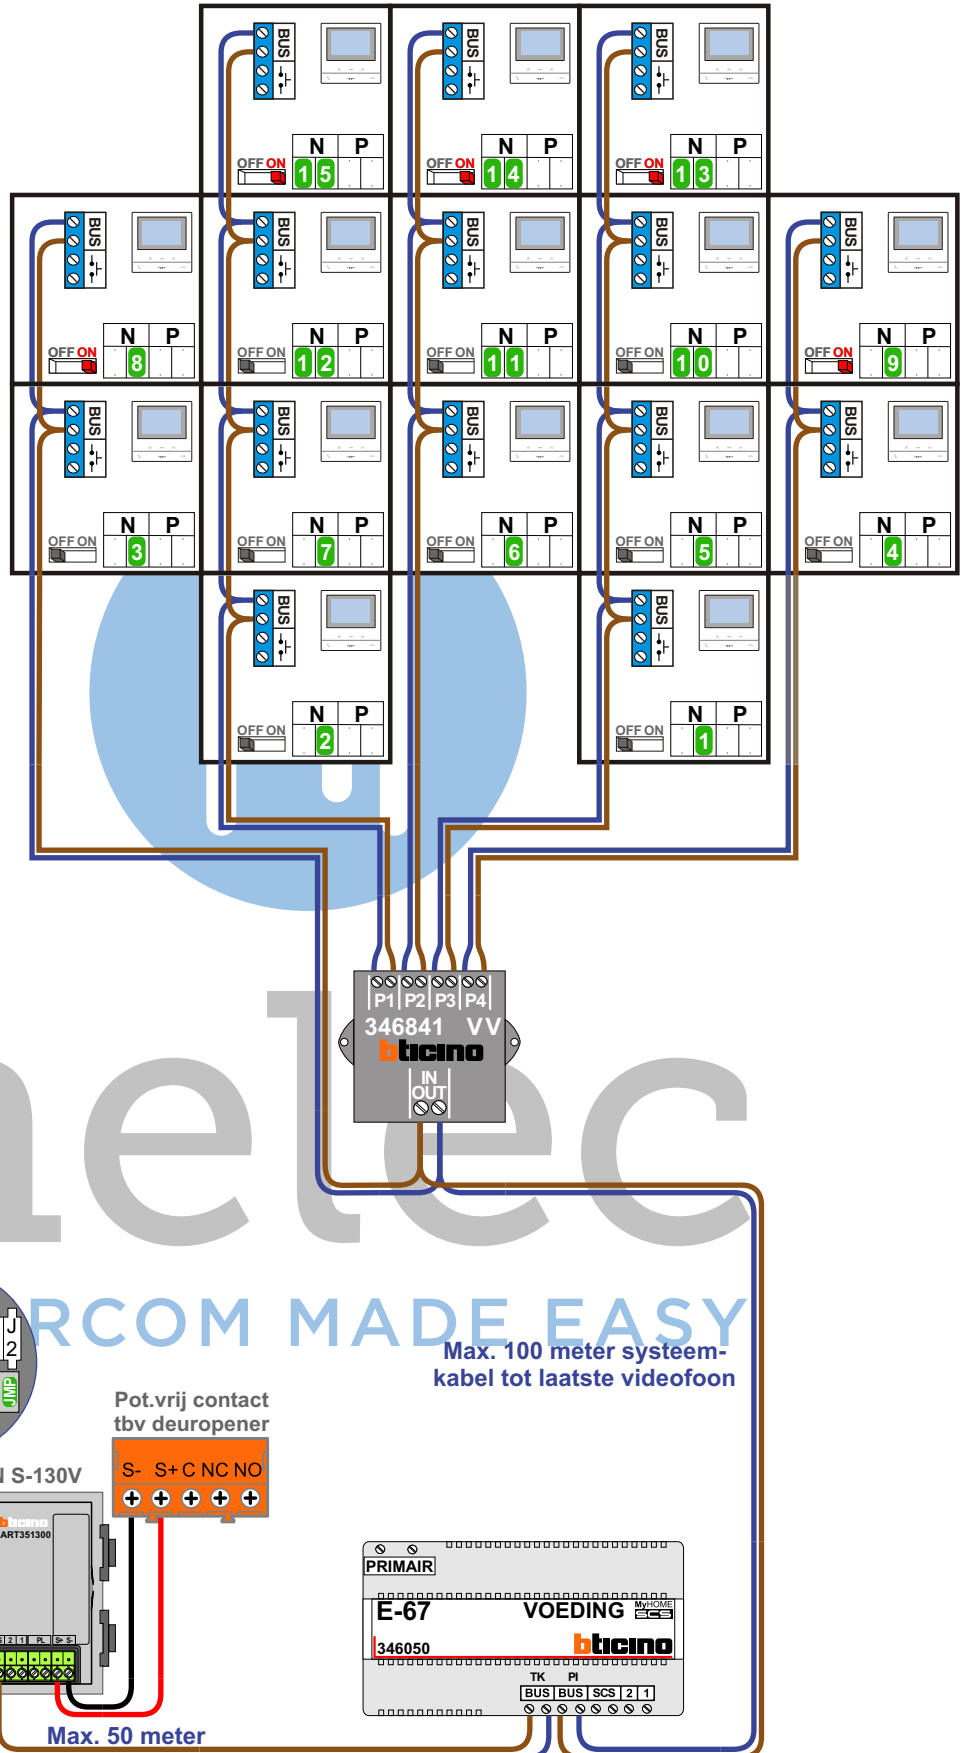

TWEEDRAADS BUS

Bij monteren/demonteren spanning eraf voorkomt defecten!

M-50

De aders moeten echt OP de connector doorgelust worden!

VideoVerdelers

De aders moeten echt OP de klemmen doorgelust worden!

nelec
INTERCOM MADE EASY
Max. 100 meter systeemkabel tot laatste videofoon

nokjes connectoren wijzen naar elkaar

Max. 50 meter

N-waarde	Huisnummer	N-waarde
1	618	
2	620	
3	622	
4	624	
5	626	
6	628	
7	630	
8	632	X
9	634	X
10	636	
11	638	
12	640	X
13	642	X
14	644	X
15	646	X

nelec
INTERCOM MADE EASY

— = systeemkabel
 Bij andere getwiste kabel 66% afstand!
 Bij ongetwiste kabel max. 50 meter buitenpost naar videofoon.
 UTP op aanvraag.

TWEEDRAADS BUS

Bij monteren/demonteren spanning eraf voorkomt defecten!