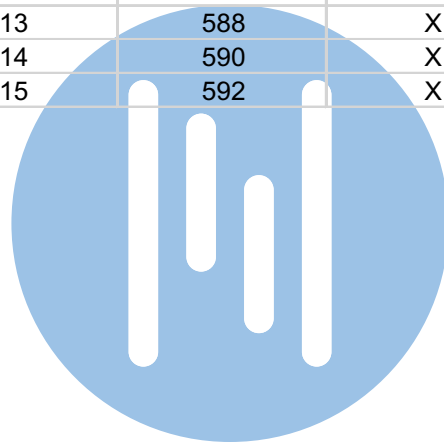

M-50

De aders moeten echt OP de connector doorgelust worden!

VideoVerdeler

De aders moeten echt OP de klemmen doorgelust worden!

nelec
INTERCOM MADE EASY
Max. 100 meter systeemkabel tot laatste videofoon

nokjes connectoren wijzen naar elkaar

Max. 50 meter

N-waarde	Huisnummer	N-waarde
1	564	
2	566	
3	568	
4	570	
5	572	
6	574	
7	576	
8	578	X
9	580	X
10	582	
11	584	
12	586	
13	588	X
14	590	X
15	592	X

nelec
INTERCOM MADE EASY

— = systeemkabel
 Bij andere getwiste kabel 66% afstand!
 Bij ongetwiste kabel max. 50 meter buitenpost naar videofoon.
 UTP op aanvraag.