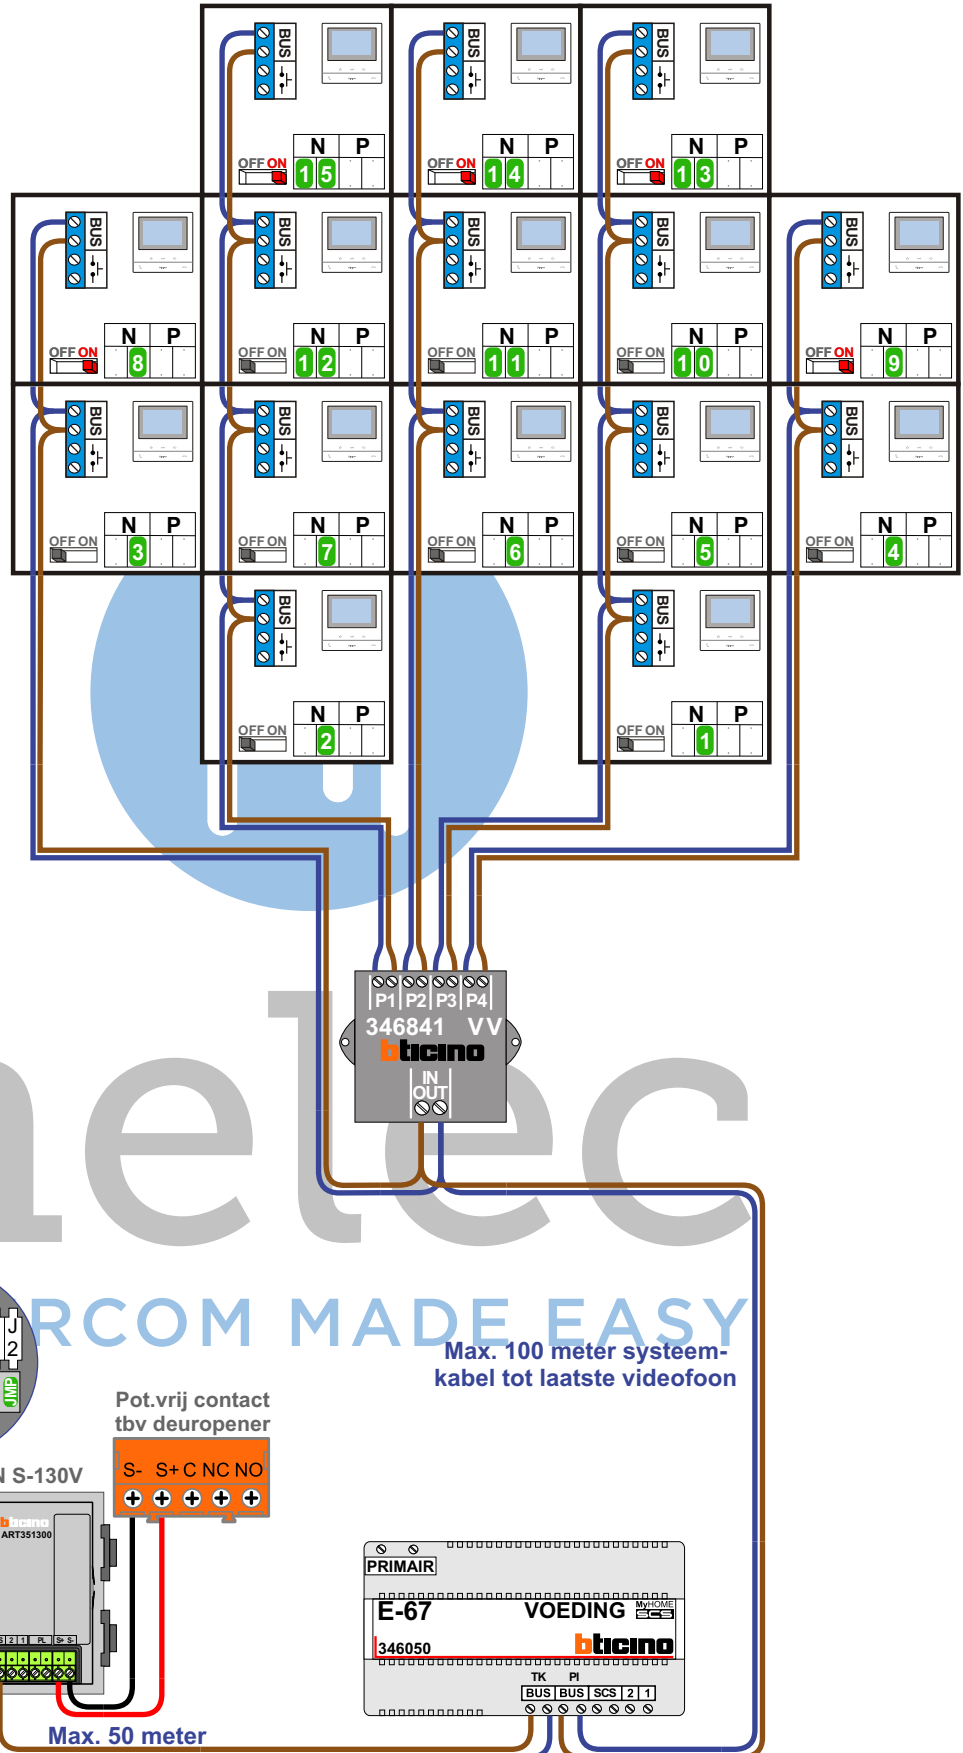

nelec
INTERCOM MADE EASY

— = systeemkabel
 Bij andere getwiste kabel 66% afstand!
 Bij ongetwiste kabel max. 50 meter buitenpost naar videofoon.
 UTP op aanvraag.

TWEEDRAADS BUS

Bij monteren/demonteren spanning eraf voorkomt defecten!

M-50

De aders moeten echt OP de connector doorgelust worden!

VideoVerdeler

De aders moeten echt OP de klemmen doorgelust worden!

nelec
INTERCOM MADE EASY
Max. 100 meter systeemkabel tot laatste videofoon

nokjes connectoren wijzen naar elkaar

Max. 50 meter

N-waarde	Huisnummer	N-waarde
1	564	
2	566	
3	568	
4	570	
5	572	
6	574	
7	576	
8	578	X
9	580	X
10	582	
11	584	
12	586	
13	588	X
14	590	X
15	592	X

nelec
INTERCOM MADE EASY

— = systeemkabel
 Bij andere getwiste kabel 66% afstand!
 Bij ongetwiste kabel max. 50 meter buitenpost naar videofoon.
 UTP op aanvraag.

TWEEDRAADS BUS

Bij monteren/demonteren spanning eraf voorkomt defecten!

M-50

De aders moeten echt OP de connector doorgelust worden!

VideoVerdelers

De aders moeten echt OP de klemmen doorgelust worden!

nelec
INTERCOM MADE EASY
Max. 100 meter systeemkabel tot laatste videofoon