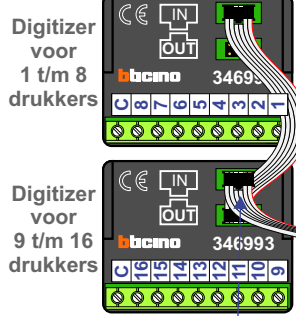

M-50

De aders moeten echt OP de connector doorgelust worden!

VideoVerdeler

De aders moeten echt OP de klemmen doorgelust worden!

nelec

INTERCOM MADE EASY

Max. 100 meter systeemkabel tot laatste videofoon

nokjes connectoren wijzen naar elkaar

Max. 50 meter

N-waarde	Huisnummer	N-waarde
1	480	
2	482	
3	484	
4	486	
5	488	
6	490	
7	492	
8	494	X
9	496	X
10	498	
11	500	
12	502	
13	504	X
14	506	X
15	508	X

nelec
INTERCOM MADE EASY

— = systeemkabel
 Bij andere getwiste kabel 66% afstand!
 Bij ongetwiste kabel max. 50 meter buitenpost naar videofoon.
 UTP op aanvraag.

TWEEDRAADS BUS

Bij monteren/demonteren spanning eraf voorkomt defecten!

M-50

De aders moeten echt OP de connector doorgelust worden!

VideoVerdeler

De aders moeten echt OP de klemmen doorgelust worden!

nelec

DEURSTATION S-130V

Pot.vrij contact tbv deuropener

nokjes connectoren wijzen naar elkaar

Max. 50 meter

N-waarde	Huisnummer	N-waarde
1	510	
2	512	
3	514	
4	516	
5	518	
6	520	
7	522	X
8	524	
9	526	
10	528	X
11	530	X
12	532	X