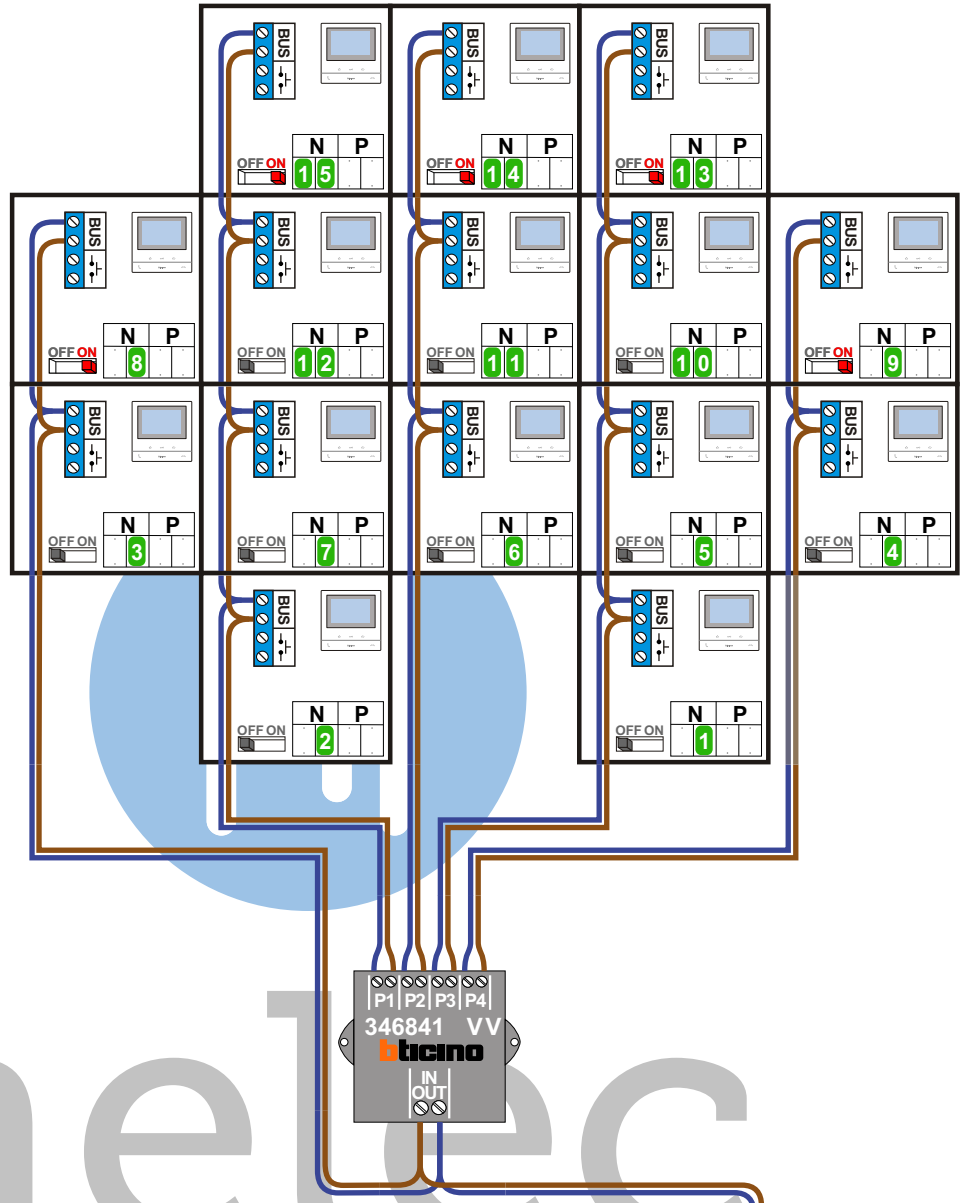

TWEEDRAADS BUS

Bij monteren/demonteren spanning eraf voorkomt defecten!

M-50

De aders moeten echt OP de connector doorgelust worden!

VideoVerdeler

De aders moeten echt OP de klemmen doorgelust worden!

nelec

INTERCOM MADE EASY

Max. 100 meter systeemkabel tot laatste videofoon

nokjes connectoren wijzen naar elkaar

Max. 50 meter

N-waarde	Huisnummer	N-waarde
1	534	
2	536	
3	538	
4	540	
5	542	
6	544	
7	546	
8	548	X
9	550	X
10	552	
11	554	
12	556	
13	558	X
14	560	X
15	562	X

nelec
INTERCOM MADE EASY

— = systeemkabel
 Bij andere getwiste kabel 66% afstand!
 Bij ongetwiste kabel max. 50 meter buitenpost naar videofoon.
 UTP op aanvraag.

TWEEDRAADS BUS

Bij monteren/demonteren spanning eraf voorkomt defecten!

M-50

De aders moeten echt OP de connector doorgelust worden!

VideoVerdeler

De aders moeten echt OP de klemmen doorgelust worden!

nelec
INTERCOM MADE EASY
Max. 100 meter systeemkabel tot laatste videofoon

nokjes connectoren wijzen naar elkaar