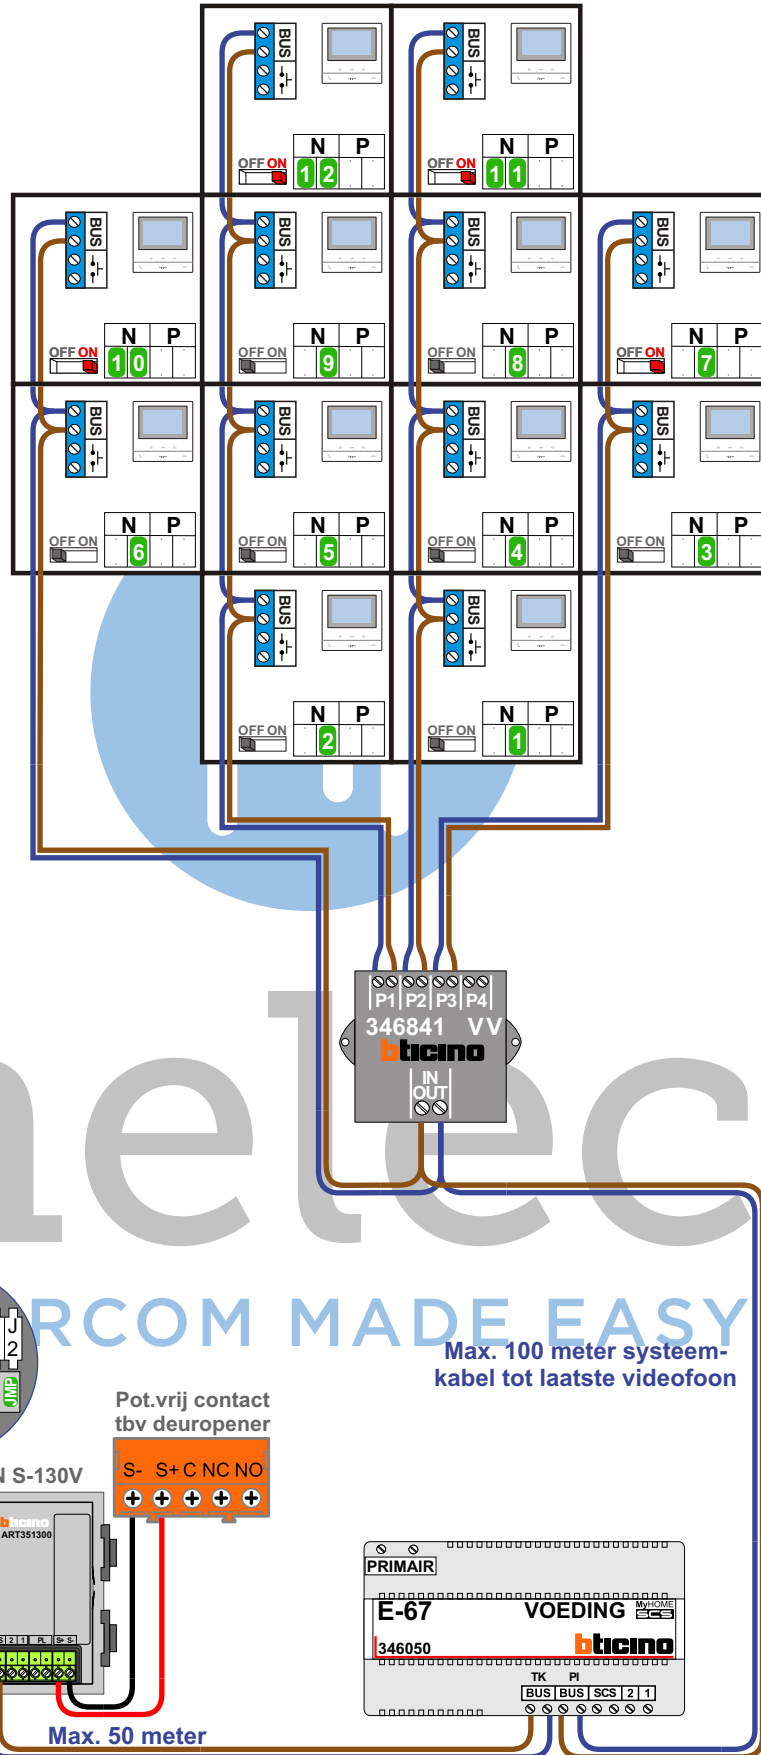

DEURSTATION S-130V

Pot.vrij contact tbv deuropener

nokjes connectoren wijzen naar elkaar

Max. 50 meter

N-waarde	Huisnummer	N-waarde
1	510	
2	512	
3	514	
4	516	
5	518	
6	520	
7	522	X
8	524	
9	526	
10	528	X
11	530	X
12	532	X

nelec
INTERCOM MADE EASY

— = systeemkabel
 Bij andere getwiste kabel 66% afstand!
 Bij ongetwiste kabel max. 50 meter buitenpost naar videofoon.
 UTP op aanvraag.

TWEEDRAADS BUS

Bij monteren/demonteren spanning eraf voorkomt defecten!

VideoVerdeler

De aders moeten echt OP de klemmen doorgelust worden!

M-50

De aders moeten echt OP de connector doorgelust worden!

nelec
INTERCOM MADE EASY
Max. 100 meter systeemkabel tot laatste videofoon

Digitizer voor 1 t/m 8 drukkers