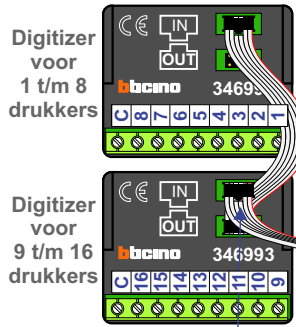

TWEEDRAADS BUS

Bij monteren/demonteren spanning eraf voorkomt defecten!

M-50

De aders moeten echt OP de connector doorgelust worden!

VideoVerdeler

De aders moeten echt OP de klemmen doorgelust worden!

nelec

INTERCOM MADE EASY

Max. 100 meter systeemkabel tot laatste videofoon

nokjes connectoren wijzen naar elkaar

Max. 50 meter

N-waarde	Huisnummer	N-waarde
1	534	
2	536	
3	538	
4	540	
5	542	
6	544	
7	546	
8	548	X
9	550	X
10	552	
11	554	
12	556	
13	558	X
14	560	X
15	562	X

nelec
INTERCOM MADE EASY

— = systeemkabel
 Bij andere getwiste kabel 66% afstand!
 Bij ongetwiste kabel max. 50 meter buitenpost naar videofoon.
 UTP op aanvraag.

TWEEDRAADS BUS

Bij monteren/demonteren spanning eraf voorkomt defecten!

M-50

De aders moeten echt OP de connector doorgelust worden!

VideoVerdeler

De aders moeten echt OP de klemmen doorgelust worden!

nelec
INTERCOM MADE EASY
Max. 100 meter systeemkabel tot laatste videofoon

nokjes connectoren wijzen naar elkaar