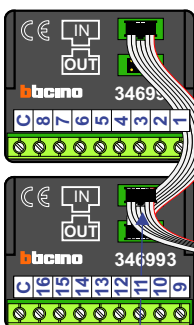

nelec
INTERCOM MADE EASY
Max. 100 meter systeemkabel tot laatste videofoon

Digitizer voor 1 t/m 8 drukkers

Digitizer voor 9 t/m 16 drukkers