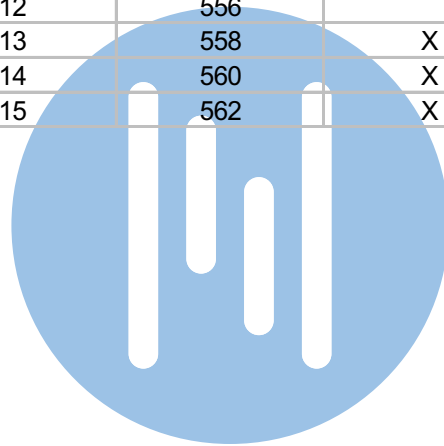

INTERCOM MADE EASY

Max. 100 meter systeemkabel tot laatste videofoon

nokjes connectoren wijzen naar elkaar

Max. 50 meter

N-waarde	Huisnummer	N-waarde
1	534	
2	536	
3	538	
4	540	
5	542	
6	544	
7	546	
8	548	X
9	550	X
10	552	
11	554	
12	556	
13	558	X
14	560	X
15	562	X