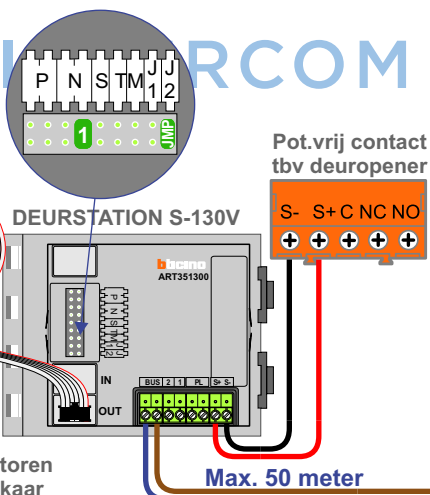

TWEEDRAADS BUS

Bij monteren/demonteren spanning eraf voorkomt defecten!

M-50

De aders moeten echt OP de connector doorgelust worden!

VideoVerdelers

De aders moeten echt OP de klemmen doorgelust worden!

nelec
INTERCOM MADE EASY
Max. 100 meter systeemkabel tot laatste videofoon

nokjes connectoren wijzen naar elkaar

Max. 50 meter

N-waarde	Huisnummer	N-waarde
1	618	
2	620	
3	622	
4	624	
5	626	
6	628	
7	630	
8	632	X
9	634	X
10	636	
11	638	
12	640	X
13	642	X
14	644	X
15	646	X

nelec
INTERCOM MADE EASY

— = systeemkabel
 Bij andere getwiste kabel 66% afstand!
 Bij ongetwiste kabel max. 50 meter buitenpost naar videofoon.
 UTP op aanvraag.

TWEEDRAADS BUS

Bij monteren/demonteren spanning eraf voorkomt defecten!