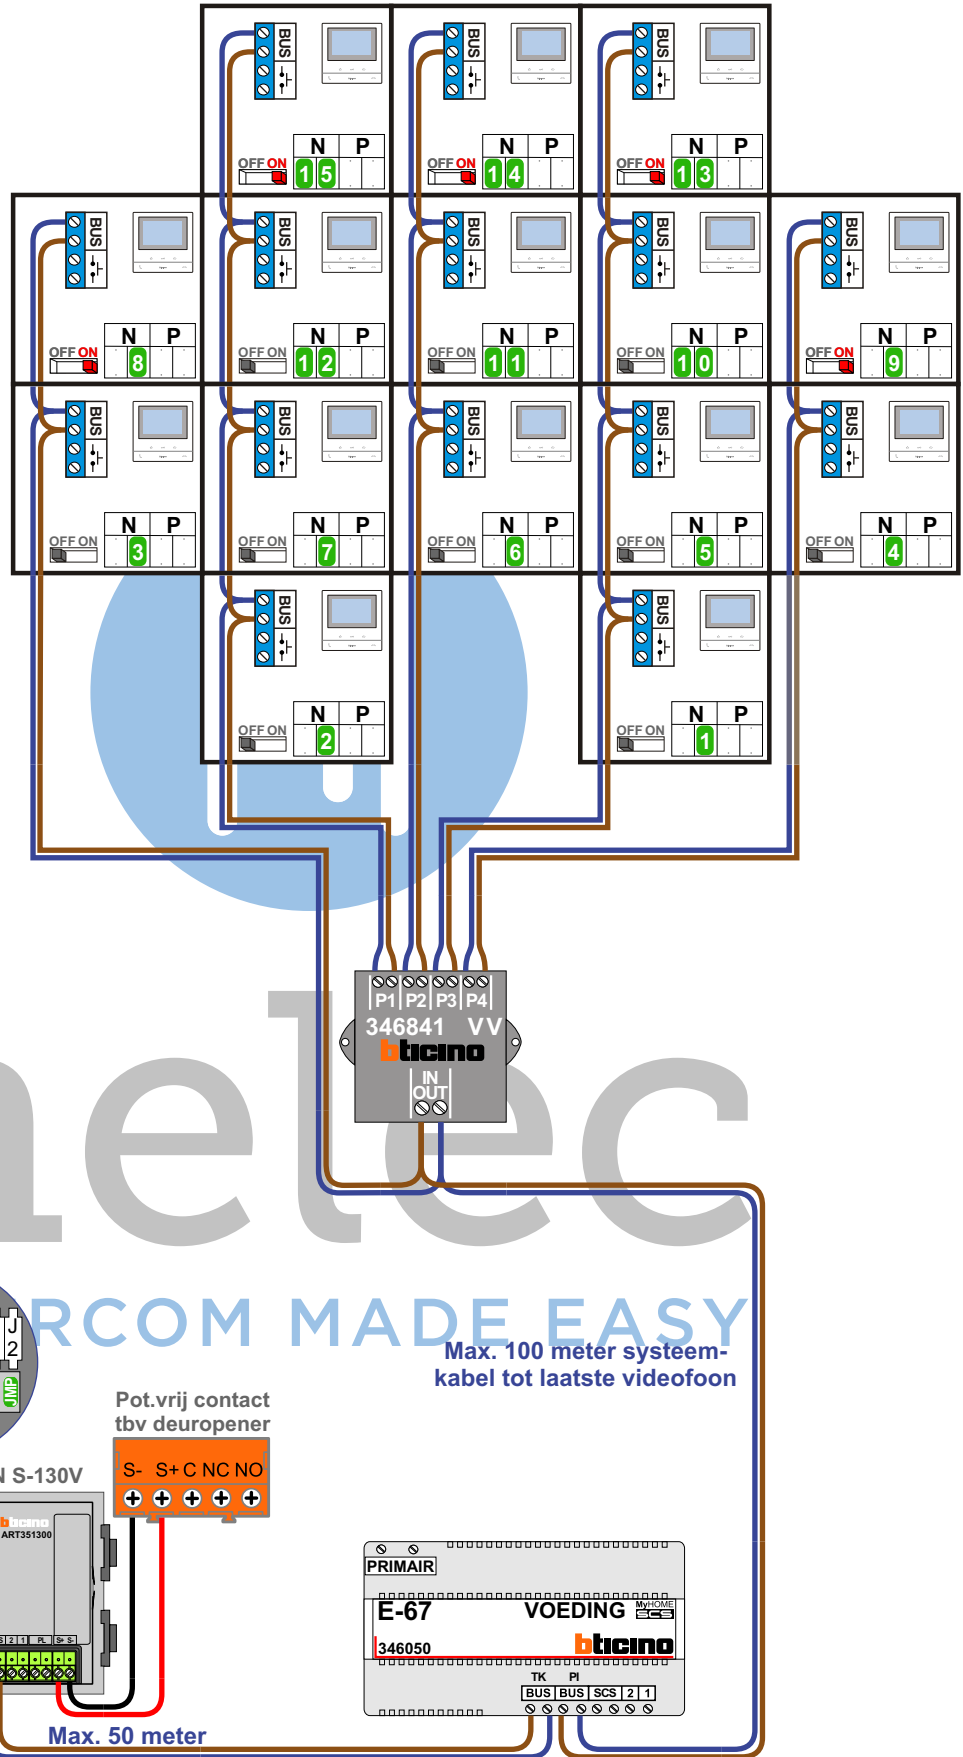

— = systeemkabel
 Bij andere getwiste kabel 66% afstand!
 Bij ongetwiste kabel max. 50 meter buitenpost naar videofoon.
 UTP op aanvraag.

TWEEDRAADS BUS

Bij monteren/demonteren spanning eraf voorkomt defecten!

M-50

De aders moeten echt OP de connector doorgelust worden!

VideoVerdeler

De aders moeten echt OP de klemmen doorgelust worden!

nelec

INTERCOM MADE EASY

Max. 100 meter systeemkabel tot laatste videofoon

nokjes connectoren wijzen naar elkaar

Max. 50 meter

N-waarde	Huisnummer	N-waarde
1	480	
2	482	
3	484	
4	486	
5	488	
6	490	
7	492	
8	494	X
9	496	X
10	498	
11	500	
12	502	
13	504	X
14	506	X
15	508	X

nelec
INTERCOM MADE EASY

— = systeemkabel
 Bij andere getwiste kabel 66% afstand!
 Bij ongetwiste kabel max. 50 meter buitenpost naar videofoon.
 UTP op aanvraag.

TWEEDRAADS BUS

Bij monteren/demonteren spanning eraf voorkomt defecten!

M-50

De aders moeten echt OP de connector doorgelust worden!

VideoVerdeler

De aders moeten echt OP de klemmen doorgelust worden!

nelec