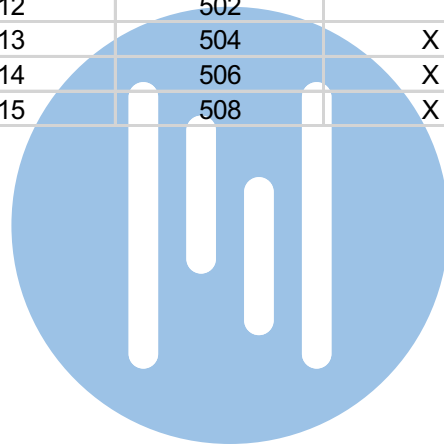

M-50

De aders moeten echt OP de connector doorgelust worden!

VideoVerdeler

De aders moeten echt OP de klemmen doorgelust worden!

nelec

INTERCOM MADE EASY

Max. 100 meter systeemkabel tot laatste videofoon

nokjes connectoren wijzen naar elkaar

Max. 50 meter

N-waarde	Huisnummer	N-waarde
1	480	
2	482	
3	484	
4	486	
5	488	
6	490	
7	492	
8	494	X
9	496	X
10	498	
11	500	
12	502	
13	504	X
14	506	X
15	508	X

nelec
INTERCOM MADE EASY

— = systeemkabel
 Bij andere getwiste kabel 66% afstand!
 Bij ongetwiste kabel max. 50 meter buitenpost naar videofoon.
 UTP op aanvraag.