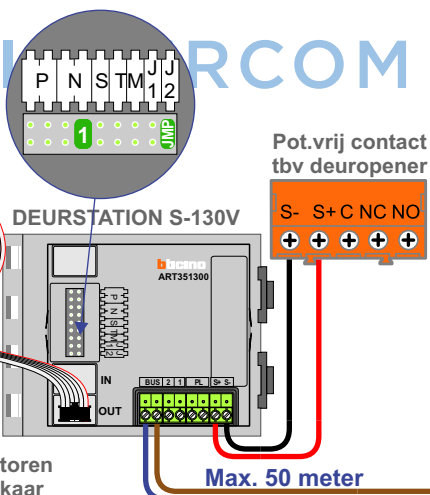

nelec
INTERCOM MADE EASY

— = systeemkabel
 Bij andere getwiste kabel 66% afstand!
 Bij ongetwiste kabel max. 50 meter buitenpost naar videofoon.
 UTP op aanvraag.

TWEEDRAADS BUS

Bij monteren/demonteren spanning eraf voorkomt defecten!

M-50

De aders moeten echt OP de connector doorgelust worden!

VideoVerdeler

De aders moeten echt OP de klemmen doorgelust worden!

nelec
INTERCOM MADE EASY
Max. 100 meter systeemkabel tot laatste videofoon

nokjes connectoren wijzen naar elkaar

Max. 50 meter

N-waarde	Huisnummer	N-waarde
1	564	
2	566	
3	568	
4	570	
5	572	
6	574	
7	576	
8	578	X
9	580	X
10	582	
11	584	
12	586	
13	588	X
14	590	X
15	592	X

nelec
INTERCOM MADE EASY

— = systeemkabel
 Bij andere getwiste kabel 66% afstand!
 Bij ongetwiste kabel max. 50 meter buitenpost naar videofoon.
 UTP op aanvraag.

TWEEDRAADS BUS

Bij monteren/demonteren spanning eraf voorkomt defecten!

M-50

De aders moeten echt OP de connector doorgelust worden!

VideoVerdelers

De aders moeten echt OP de klemmen doorgelust worden!

nelec
INTERCOM MADE EASY
Max. 100 meter systeemkabel tot laatste videofoon