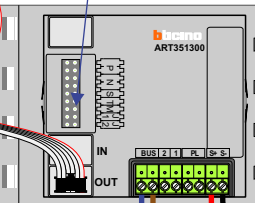

DEURSTATION S-130V

Pot.vrij contact tbv deuropener

nokjes connectoren wijzen naar elkaar

Max. 50 meter