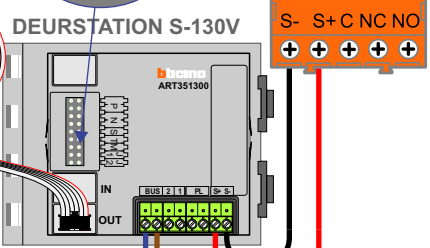

M-50

De aders moeten echt OP de connector doorgelust worden!

VideoVerdeler

De aders moeten echt OP de klemmen doorgelust worden!

nelec

INTERCOM MADE EASY

Max. 100 meter systeemkabel tot laatste videofoon

nokjes connectoren wijzen naar elkaar

TWEEDRAADS BUS

Bij monteren/demonteren spanning eraf voorkomt defecten!

M-50

De aders moeten echt OP de connector doorgelust worden!

VideoVerdeler

De aders moeten echt OP de klemmen doorgelust worden!

nelec