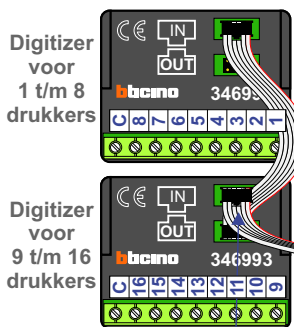

nelec
INTERCOM MADE EASY

— = systeemkabel
 Bij andere getwiste kabel 66% afstand!
 Bij ongetwiste kabel max. 50 meter buitenpost naar videofoon.
 UTP op aanvraag.

TWEEDRAADS BUS

Bij monteren/demonteren spanning eraf voorkomt defecten!

M-50

De aders moeten echt OP de connector doorgelust worden!

VideoVerdeler

De aders moeten echt OP de klemmen doorgelust worden!

nelec
INTERCOM MADE EASY
Max. 100 meter systeemkabel tot laatste videofoon

nokjes connectoren wijzen naar elkaar

Max. 50 meter

N-waarde	Huisnummer	N-waarde
1	564	
2	566	
3	568	
4	570	
5	572	
6	574	
7	576	
8	578	X
9	580	X
10	582	
11	584	
12	586	
13	588	X
14	590	X
15	592	X

nelec
INTERCOM MADE EASY

— = systeemkabel
 Bij andere getwiste kabel 66% afstand!
 Bij ongetwiste kabel max. 50 meter buitenpost naar videofoon.
 UTP op aanvraag.

TWEEDRAADS BUS

Bij monteren/demonteren spanning eraf voorkomt defecten!

M-50

De aders moeten echt OP de connector doorgelust worden!

VideoVerdelers

De aders moeten echt OP de klemmen doorgelust worden!

nelec
INTERCOM MADE EASY
Max. 100 meter systeemkabel tot laatste videofoon