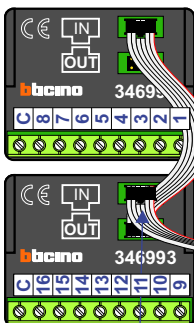

VideoVerdeler

De aders moeten echt OP de klemmen doorgelust worden!

M-50

De aders moeten echt OP de connector doorgelust worden!

nelec

INTERCOM MADE EASY

Max. 100 meter systeemkabel tot laatste videofoon

Digitizer voor 1 t/m 8 drukkers

DEURSTATION S-130V

Pot.vrij contact tbv deuropener

nokjes connectoren wijzen naar elkaar

Max. 50 meter

N-waarde	Huisnummer	N-waarde
1	510	
2	512	
3	514	
4	516	
5	518	
6	520	
7	522	X
8	524	
9	526	
10	528	X
11	530	X
12	532	X

nelec
INTERCOM MADE EASY

— = systeemkabel
 Bij andere getwiste kabel 66% afstand!
 Bij ongetwiste kabel max. 50 meter buitenpost naar videofoon.
 UTP op aanvraag.

TWEEDRAADS BUS

Bij monteren/demonteren spanning eraf voorkomt defecten!