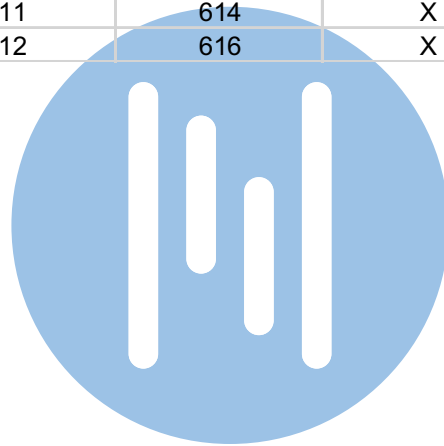

Digitizer voor 9 t/m 16 drukkers

DEURSTATION S-130V

Pot.vrij contact tbv deuropener

nokjes connectoren wijzen naar elkaar

Max. 50 meter

N-waarde	Huisnummer	N-waarde
1	594	
2	596	
3	598	
4	600	
5	602	
6	604	
7	606	X
8	608	
9	610	
10	612	X
11	614	X
12	616	X