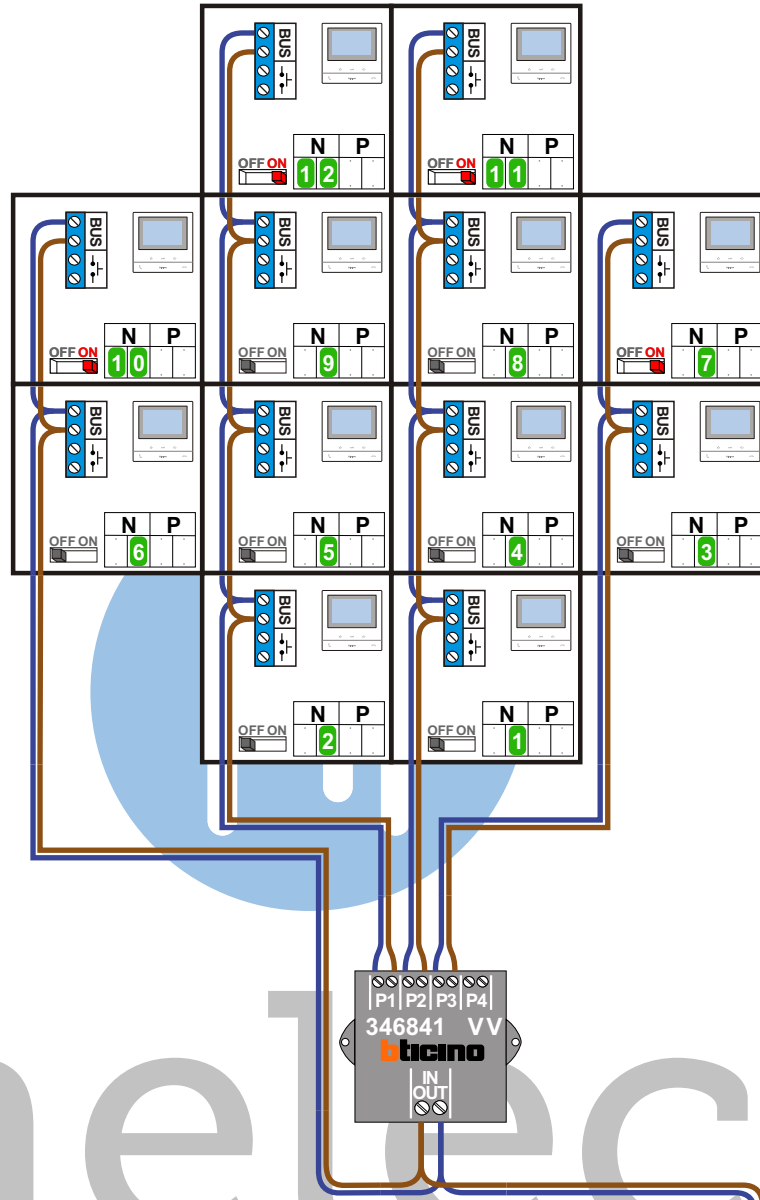

— = systeemkabel
 Bij andere getwiste kabel 66% afstand!
 Bij ongetwiste kabel max. 50 meter buitenpost naar videofoon.
 UTP op aanvraag.

TWEEDRAADS BUS

Bij monteren/demonteren spanning eraf voorkomt defecten!

VideoVerdeler

De aders moeten echt OP de klemmen doorgelust worden!

M-50

De aders moeten echt OP de connector doorgelust worden!

nelec

INTERCOM MADE EASY

Max. 100 meter systeemkabel tot laatste videofoon

Digitizer voor 1 t/m 8 drukkers

DEURSTATION S-130V

Pot.vrij contact tbv deuropener

nokjes connectoren wijzen naar elkaar

Max. 50 meter

N-waarde	Huisnummer	N-waarde
1	510	
2	512	
3	514	
4	516	
5	518	
6	520	
7	522	X
8	524	
9	526	
10	528	X
11	530	X
12	532	X

nelec
INTERCOM MADE EASY

— = systeemkabel
 Bij andere getwiste kabel 66% afstand!
 Bij ongetwiste kabel max. 50 meter buitenpost naar videofoon.
 UTP op aanvraag.

TWEEDRAADS BUS

Bij monteren/demonteren spanning eraf voorkomt defecten!