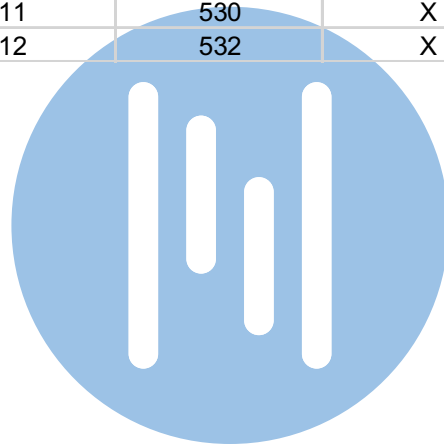

DEURSTATION S-130V

Pot.vrij contact tbv deuropener

nokjes connectoren wijzen naar elkaar

Max. 50 meter

N-waarde	Huisnummer	N-waarde
1	510	
2	512	
3	514	
4	516	
5	518	
6	520	
7	522	X
8	524	
9	526	
10	528	X
11	530	X
12	532	X