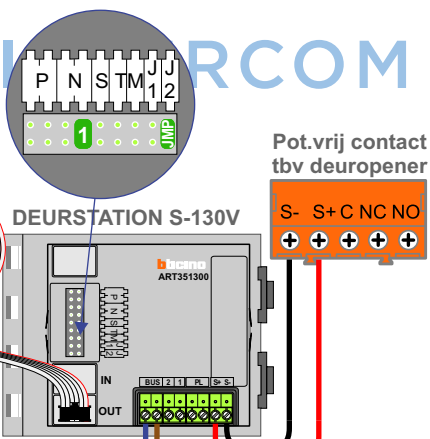

TWEEDRAADS BUS

Bij monteren/demonteren spanning eraf voorkomt defecten!

M-50

De aders moeten echt OP de connector doorgelust worden!

VideoVerdeler

De aders moeten echt OP de klemmen doorgelust worden!

nelec

INTERCOM MADE EASY

Max. 100 meter systeemkabel tot laatste videofoon

nokjes connectoren wijzen naar elkaar

Max. 50 meter

N-waarde	Huisnummer	N-waarde
1	534	
2	536	
3	538	
4	540	
5	542	
6	544	
7	546	
8	548	X
9	550	X
10	552	
11	554	
12	556	
13	558	X
14	560	X
15	562	X

nelec
INTERCOM MADE EASY

— = systeemkabel
 Bij andere getwiste kabel 66% afstand!
 Bij ongetwiste kabel max. 50 meter buitenpost naar videofoon.
 UTP op aanvraag.

TWEEDRAADS BUS

Bij monteren/demonteren spanning eraf voorkomt defecten!

M-50

De aders moeten echt OP de connector doorgelust worden!

VideoVerdeler

De aders moeten echt OP de klemmen doorgelust worden!

nelec
INTERCOM MADE EASY
Max. 100 meter systeemkabel tot laatste videofoon

nokjes connectoren wijzen naar elkaar