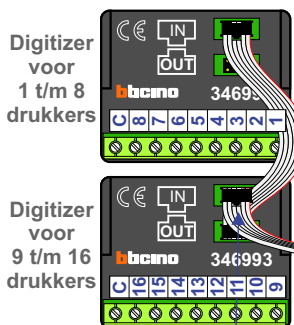

**— = systeemkabel**  
 Bij andere getwiste kabel 66% afstand!  
 Bij ongetwiste kabel max. 50 meter buitenpost naar videofoon.  
 UTP op aanvraag.

**TWEEDRAADS BUS**

Bij monteren/demonteren spanning eraf voorkomt defecten!

**DD8 digitizer: flatcable**

Connector van flatcable nokje juiste kant op bij aansluiten op DD8

**Digitizers & flatcables**

Niet monteren/demonteren onder spanning  
 Beldrukken mogen wel

**M-50**

De aders moeten echt OP de connector doorgelust worden!

**VideoVerdeler**

De aders moeten echt OP de klemmen doorgelust worden!

nelec  
INTERCOM MADE EASY

DEURSTATION S-130V

Pot.vrij contact tbv deuropener

Max. 100 meter systeemkabel tot laatste videofoon

nokjes connectoren wijzen naar elkaar