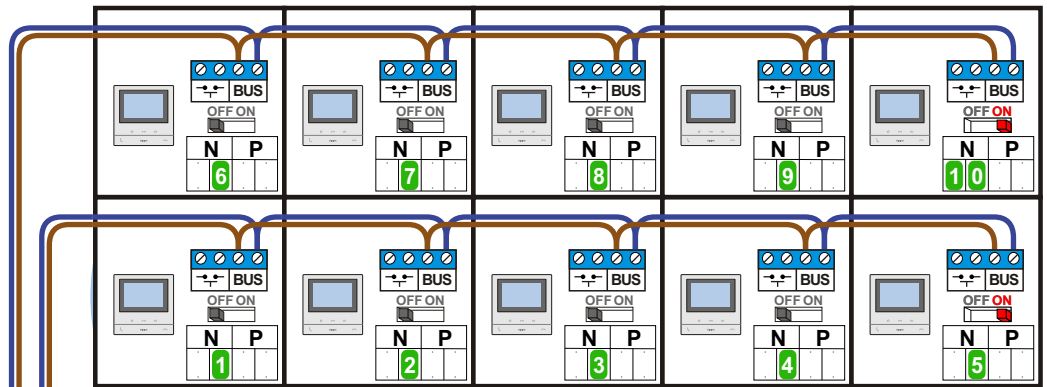

**— = systeemkabel**  
 Bij andere getwiste kabel 66% afstand!  
 Bij ongetwiste kabel max. 50 meter buitenpost naar videofoon.  
 UTP op aanvraag.

**TWEEDRAADS BUS**

Bij monteren/demonteren spanning eraf voorkomt defecten!

**DD8 digitizer: flatcable**

Connector van flatcable nokje juiste kant op bij aansluiten op DD8

**Digitizers & flatcables**

Niet monteren/demonteren onder spanning  
 Beldrukken mogen wel

**M-50**

De aders moeten echt OP de connector doorgelust worden!

**VideoVerdeler**

De aders moeten echt OP de klemmen doorgelust worden!

nelec  
INTERCOM MADE EASY

DEURSTATION S-130V

Pot.vrij contact tbv deuropener

Max. 100 meter systeemkabel tot laatste videofoon

nokjes connectoren wijzen naar elkaar

Max. 50 meter