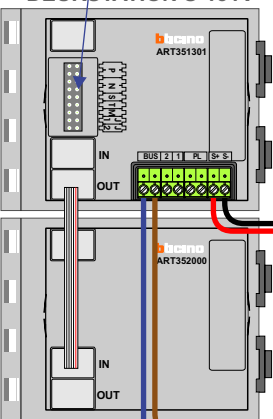

— = systeemkabel
 Bij andere getwiste kabel 66% afstand!
 Bij ongetwiste kabel max. 50 meter buitenpost naar videofoon.
 UTP op aanvraag.

Digitizers & flatcables

 Niet monteren/demonteren onder spanning
 Beldrukkers mogen wel

TWEEDRAADS BUS

 Bij monteren/demonteren spanning eraf voorkomt defecten!

M-50

 De aders moeten echt OP de connector doorgelust worden!

nelec
 INTERCOM MADE EASY

DEURSTATION S-131V

Pot.vrij contact tbv deur opener

Max. 50 meter

Max. 100 meter systeemkabel tot laatste videofoon

 = systeemkabel
Bij andere getwiste
kabel 66% afstand!
Bij ongetwiste kabel
max. 50 meter buiten-
post naar videofoon.
UTP op aanvraag.

TWEEDRAADS BUS

Bij monteren/demonteren
spanning eraf
voorkomt defecten!

nelec
INTERCOM MADE EASY