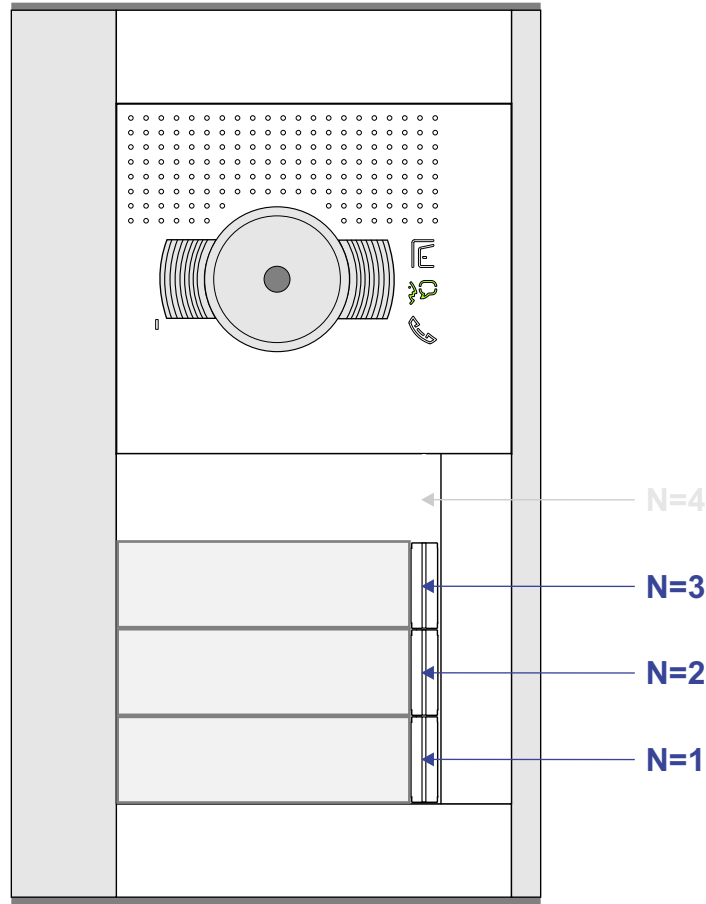

— = systeemkabel
 Bij andere getwiste kabel 66% afstand!
 Bij ongetwiste kabel max. 50 meter buitenpost naar videofoon.
 UTP op aanvraag.

Digitizers & flatcables

 Niet monteren/demonteren onder spanning
 Beldrukkers mogen wel

TWEEDRAADS BUS

 Bij monteren/demonteren spanning eraf voorkomt defecten!

M-50

 De aders moeten echt OP de connector doorgelust worden!

nelec
 INTERCOM MADE EASY

DEURSTATION S-131V

Pot.vrij contact tbv deur opener

Max. 50 meter

Max. 100 meter systeemkabel tot laatste videofoon

 = systeemkabel
Bij andere getwiste
kabel 66% afstand!
Bij ongetwiste kabel
max. 50 meter buiten-
post naar videofoon.
UTP op aanvraag.

TWEEDRAADS BUS

Bij monteren/demonteren
spanning eraf
voorkomt defecten!

nelec
INTERCOM MADE EASY