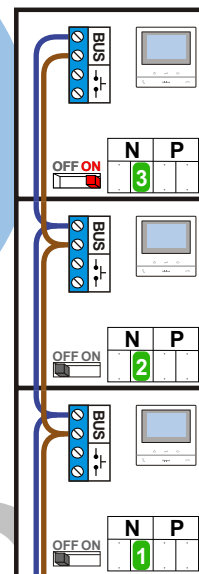

— = systeemkabel
 Bij andere getwiste kabel 66% afstand!
 Bij ongetwiste kabel max. 50 meter buitenpost naar videofoon.
 UTP op aanvraag.

Digitizers & flatcables

 Niet monteren/demonteren onder spanning
 Beldrukkers mogen wel

TWEEDRAADS BUS

 Bij monteren/demonteren spanning eraf voorkomt defecten!

M-50

 De aders moeten echt OP de connector doorgelust worden!

nelec
 INTERCOM MADE EASY

DEURSTATION S-131V

Pot.vrij contact tbv deur opener

Max. 50 meter

Max. 100 meter systeemkabel tot laatste videofoon

 = systeemkabel
Bij andere getwiste
kabel 66% afstand!
Bij ongetwiste kabel
max. 50 meter buiten-
post naar videofoon.
UTP op aanvraag.

TWEEDRAADS BUS