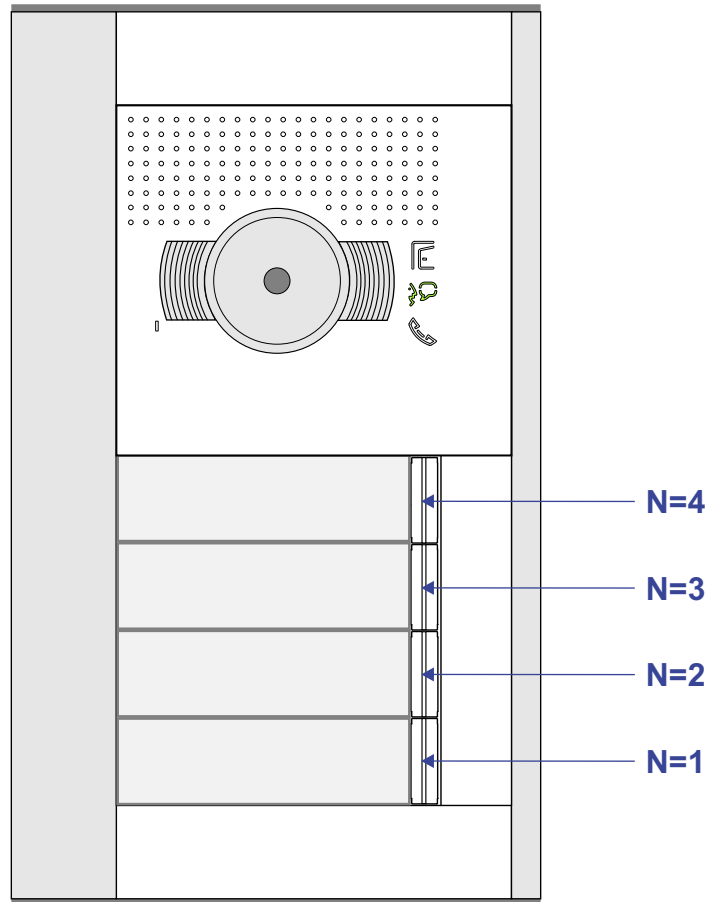

— = systeemkabel
 Bij andere getwiste kabel 66% afstand!
 Bij ongetwiste kabel max. 50 meter buitenpost naar videofoon.
 UTP op aanvraag.

Digitizers & flatcables

Niet monteren/demonteren onder spanning
 Belrukkers mogen wel

TWEEDRAADS BUS

Bij monteren/demonteren spanning eraf voorkomt defecten!

VideoVerdeler

De aders moeten echt OP de klemmen doorgelust worden!

nelec

INTERCOM MADE EASY

Max. 100 meter systeemkabel tot laatste videofoon

Max. 50 meter

— = systeemkabel
Bij andere getwiste
kabel 66% afstand!
Bij ongetwiste kabel
max. 50 meter buiten-
post naar videofoon.
UTP op aanvraag.

TWEEDRAADS BUS
 
Bij monteren/demonteren
spanning eraf
voorkomt defecten!