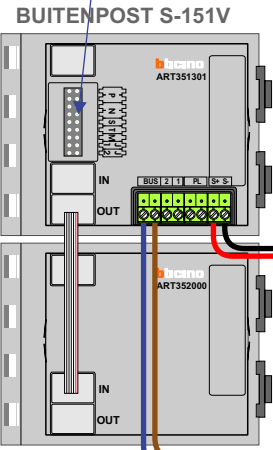

TWEEDRAADS BUS

Bij monteren/demonteren spanning eraf voorkomt defecten!

VideoVerdeler

De aders moeten echt OP de klemmen doorgelust worden!

nelec

INTERCOM MADE EASY

Max. 100 meter systeemkabel tot laatste videofoon

Max. 50 meter

— = systeemkabel
Bij andere getwiste
kabel 66% afstand!
Bij ongetwiste kabel
max. 50 meter buiten-
post naar videofoon.
UTP op aanvraag.

TWEEDRAADS BUS
 
Bij monteren/demonteren
spanning eraf
voorkomt defecten!