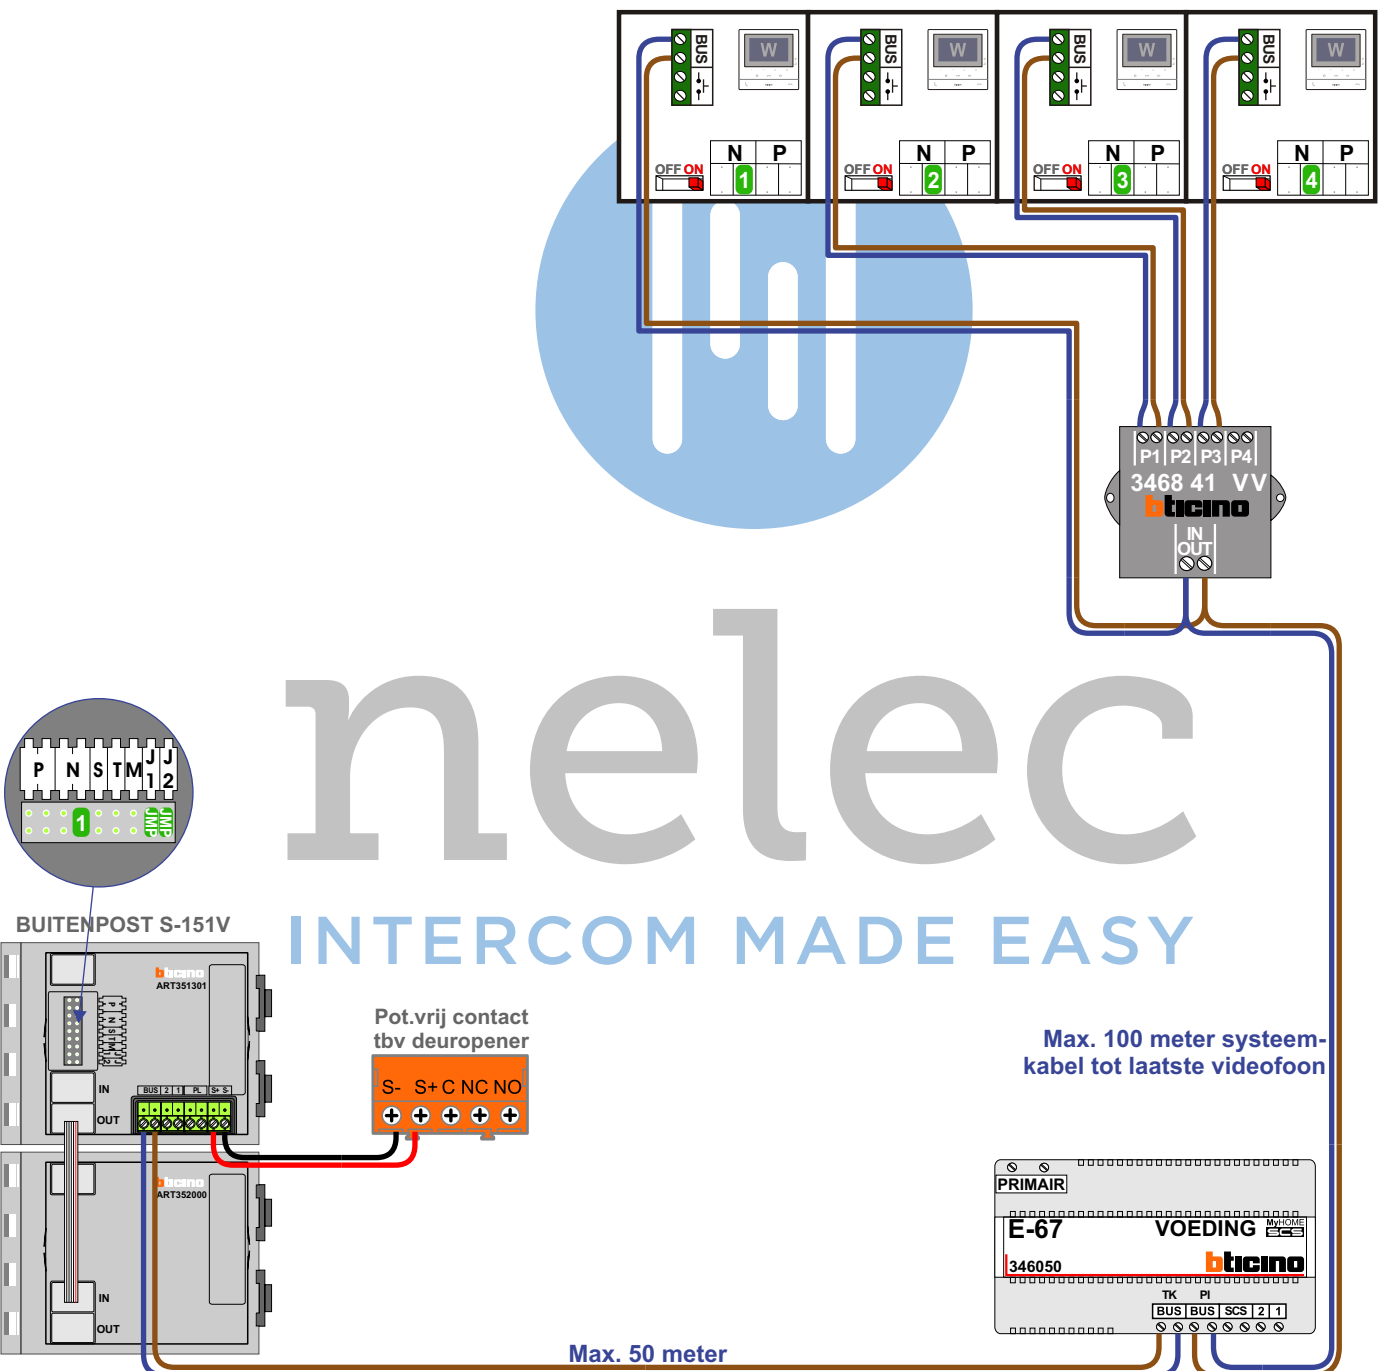

— = systeemkabel
 Bij andere getwiste kabel 66% afstand!
 Bij ongetwiste kabel max. 50 meter buitenpost naar videofoon.
 UTP op aanvraag.

Digitizers & flatcables

Niet monteren/demonteren onder spanning
 Belrukkers mogen wel

TWEEDRAADS BUS

Bij monteren/demonteren spanning eraf voorkomt defecten!

VideoVerdeler

De aders moeten echt OP de klemmen doorgelust worden!

nelec

INTERCOM MADE EASY

Max. 100 meter systeemkabel tot laatste videofoon

Max. 50 meter

— = systeemkabel
Bij andere getwiste
kabel 66% afstand!
Bij ongetwiste kabel
max. 50 meter buiten-
post naar videofoon.
UTP op aanvraag.

TWEEDRAADS BUS
 
Bij monteren/demonteren
spanning eraf
voorkomt defecten!