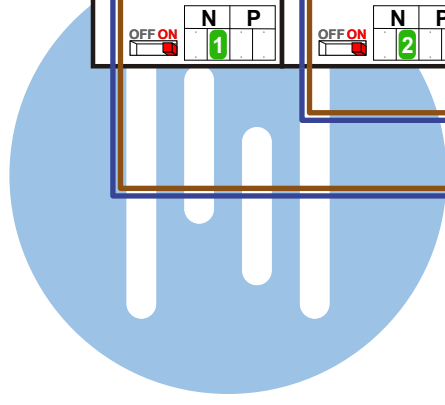

TWEEDRAADS BUS

Bij monteren/demonteren spanning eraf voorkomt defecten!

VideoVerdeler

De aders moeten echt OP de klemmen doorgelust worden!

nelec

INTERCOM MADE EASY

Max. 100 meter systeemkabel tot laatste videofoon

Max. 50 meter

— = systeemkabel
Bij andere getwiste
kabel 66% afstand!
Bij ongetwiste kabel
max. 50 meter buiten-
post naar videofoon.
UTP op aanvraag.

TWEEDRAADS BUS
 
Bij monteren/demonteren
spanning eraf
voorkomt defecten!