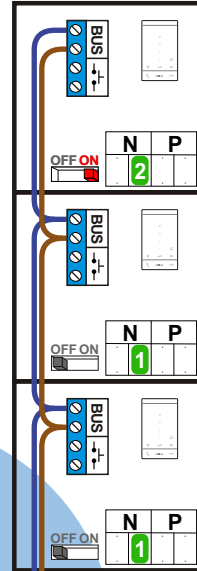

— = systeemkabel
 Bij kabel 2 x 1 mm²:
 180% afstand!
 Bij kabel 2 x 0,28 mm²:
 60% afstand!
 UTP op aanvraag.

TWEEDRAADS BUS

Bij monteren/demonteren
 spanning eraf
 voorkomt defecten!

Bij installaties zonder
 beeld maakt het niet
 uit hoe je de bus
 aansluit. De telefoons
 hoeven niet in serie en
 eindweerstand zijn
 niet nodig.

Max. 290 meter systeemkabel tot laatste deurtelefoon

Max. 290 meter