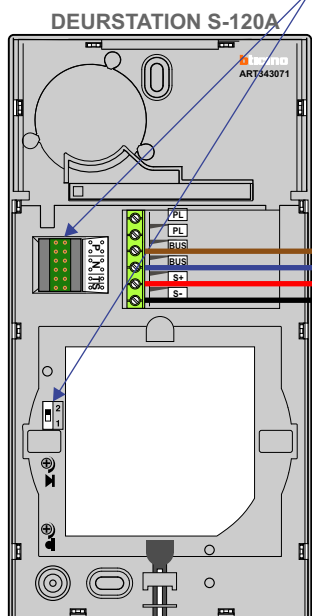

— = systeemkabel
 Bij kabel 2 x 1 mm²:
 180% afstand!
 Bij kabel 2 x 0,28 mm²:
 60% afstand!
 UTP op aanvraag.

TWEEDRAADS BUS

Bij monteren/demonteren
 spanning eraf
 voorkomt defecten!

Bij installaties zonder
 beeld maakt het niet
 uit hoe je de bus
 aansluit. De telefoons
 hoeven niet in serie en
 eindweerstand zijn
 niet nodig.

Max. 290 meter systeemkabel tot laatste deurtelefoon

Max. 290 meter