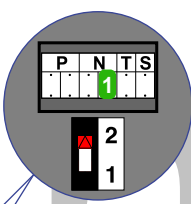

— = systeemkabel
 Bij kabel 2 x 1 mm²:
 180% afstand!
 Bij kabel 2 x 0,28 mm²:
 60% afstand!
 UTP op aanvraag.

TWEEDRAADS BUS

Bij monteren/demonteren
 spanning eraf
 voorkomt defecten!

Bij installaties zonder
 beeld maakt het niet
 uit hoe je de bus
 aansluit. De telefoons
 hoeven niet in serie en
 eindweerstand zijn
 niet nodig.

Max. 290 meter systeemkabel tot laatste deurtelefoon

Max. 290 meter