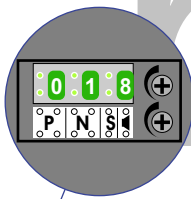

— = systeemkabel
Bij kabel 2 x 1 mm²:
180% afstand!
Bij kabel 2 x 0,28 mm²:
60% afstand!
UTP op aanvraag.

DD8 digitizer: flatcable

Connector van flatcable
nokje juiste kant op
bij aansluiten op DD8

Digitizers & flatcables

Niet monteren/demonteren
onder spanning
Beldrukkers mogen wel

TWEEDRAADS BUS

Bij monteren/demonteren
spanning eraf
voorkomt defecten!

Bij installaties zonder
beeld maakt het niet
uit hoe je de bus
aansluit. De telefoons
hoeven niet in serie en
eindweerstand zijn
niet nodig.

Max. 320 meter systeem-
kabel tot laatste deurtelefoon

DEURSTATION S-10A

Digitizer
voor
1 t/m 8
drukkers

Digitizer
voor
9 t/m 16
drukkers

nokje connector
altijd binnenkant!

12 Vdc opener

Max. 290 meter