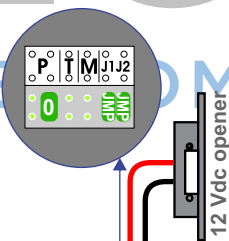

Digitizers & flatcables

Niet monteren/demonteren  
 onder spanning  
 Beldrukkers mogen wel

TWEEDRAADS BUS

Bij monteren/demonteren  
 spanning eraf  
 voorkomt defecten!

Bij installaties zonder  
 beeld maakt het niet  
 uit hoe je de bus  
 aansluit. De telefoons  
 hoeven niet in serie en  
 eindweerstand zijn  
 niet nodig.

Max. 320 meter systeem-  
 kabel tot laatste deurtelefoon

DEURSTATION S-10A

Digitizer  
 voor  
 1 t/m 8  
 drukkers

Digitizer  
 voor  
 9 t/m 16  
 drukkers

nokje connector  
 altijd binnenkant!

12 Vdc opener

Max. 290 meter

N-Waarde	Huisnummer	Switch-ON
1	21	
2	21A	
3	21B	
4	21C	
5	21D	
6	21E	
7	21F	
8	21G	
9	21H	
10	21I	
11	21J	
12	21K	
13	21L	X
14	21M	X
15	21N	X
16	21O	X

nelec  
INTERCOM MADE EASY