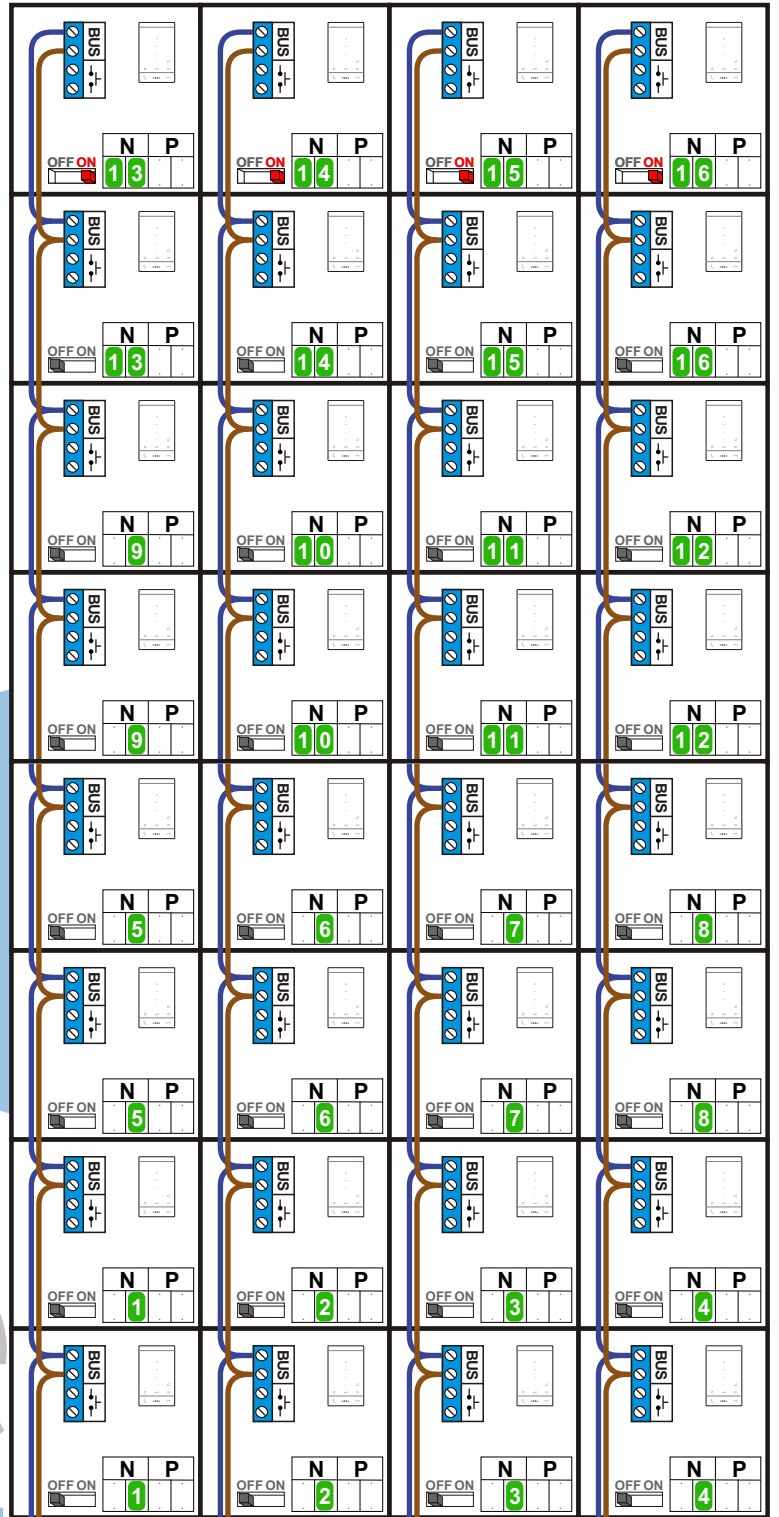

**— = systeemkabel**  
 Bij kabel 2 x 1 mm<sup>2</sup>:  
 180% afstand!  
 Bij kabel 2 x 0,28 mm<sup>2</sup>:  
 60% afstand!  
 UTP op aanvraag.

DD8 digitizer: flatcable

Connector van flatcable  
 nokje juiste kant op  
 bij aansluiten op DD8

Digitizers & flatcables

Niet monteren/demonteren  
 onder spanning  
 Beldrukkers mogen wel

TWEEDRAADS BUS

Bij monteren/demonteren  
 spanning eraf  
 voorkomt defecten!

Bij installaties zonder  
 beeld maakt het niet  
 uit hoe je de bus  
 aansluit. De telefoons  
 hoeven niet in serie en  
 eindweerstand zijn  
 niet nodig.

Max. 320 meter systeem-  
 kabel tot laatste deurtelefoon

DEURSTATION S-10A

Digitizer  
 voor  
 1 t/m 8  
 drukkers

Digitizer  
 voor  
 9 t/m 16  
 drukkers

nokje connector  
 altijd binnenkant!

12 Vdc opener

Max. 290 meter

N-Waarde	Huisnummer	Switch-ON
1	21	
2	21A	
3	21B	
4	21C	
5	21D	
6	21E	
7	21F	
8	21G	
9	21H	
10	21I	
11	21J	
12	21K	
13	21L	X
14	21M	X
15	21N	X
16	21O	X

nelec  
INTERCOM MADE EASY