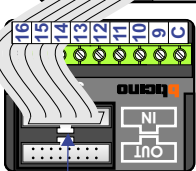

Digitizers & flatcables

Niet monteren/demonteren  
 onder spanning  
 Beldrukkers mogen wel

TWEEDRAADS BUS

Bij monteren/demonteren  
 spanning eraf  
 voorkomt defecten!

Bij installaties zonder  
 beeld maakt het niet  
 uit hoe je de bus  
 aansluit. De telefoons  
 hoeven niet in serie en  
 eindweerstand zijn  
 niet nodig.

Max. 320 meter systeem-  
 kabel tot laatste deurtelefoon

DEURSTATION S-10A

Digitizer  
 voor  
 1 t/m 8  
 drukkers

Digitizer  
 voor  
 9 t/m 16  
 drukkers

nokje connector  
 altijd binnenkant!

12 Vdc opener

Max. 290 meter

N-Waarde	Huisnummer	Switch-ON
1	21	
2	21A	
3	21B	
4	21C	
5	21D	
6	21E	
7	21F	
8	21G	
9	21H	
10	21I	
11	21J	
12	21K	
13	21L	X
14	21M	X
15	21N	X
16	21O	X

nelec  
INTERCOM MADE EASY