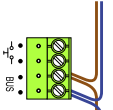

— = systeemkabel
 Bij andere getwiste kabel 66% afstand!
 Bij ongetwiste kabel max. 50 meter buitenpost naar videofoon.
 UTP op aanvraag.

Hulpvoeding E-69

Videofoons met voeding op klem 1 en 2
 Switch 1-2 op ON!

TWEEDRAADS BUS

Bij monteren/demonteren spanning eraf voorkomt defecten!

M-50

De aders moeten echt OP de connector doorgelust worden!