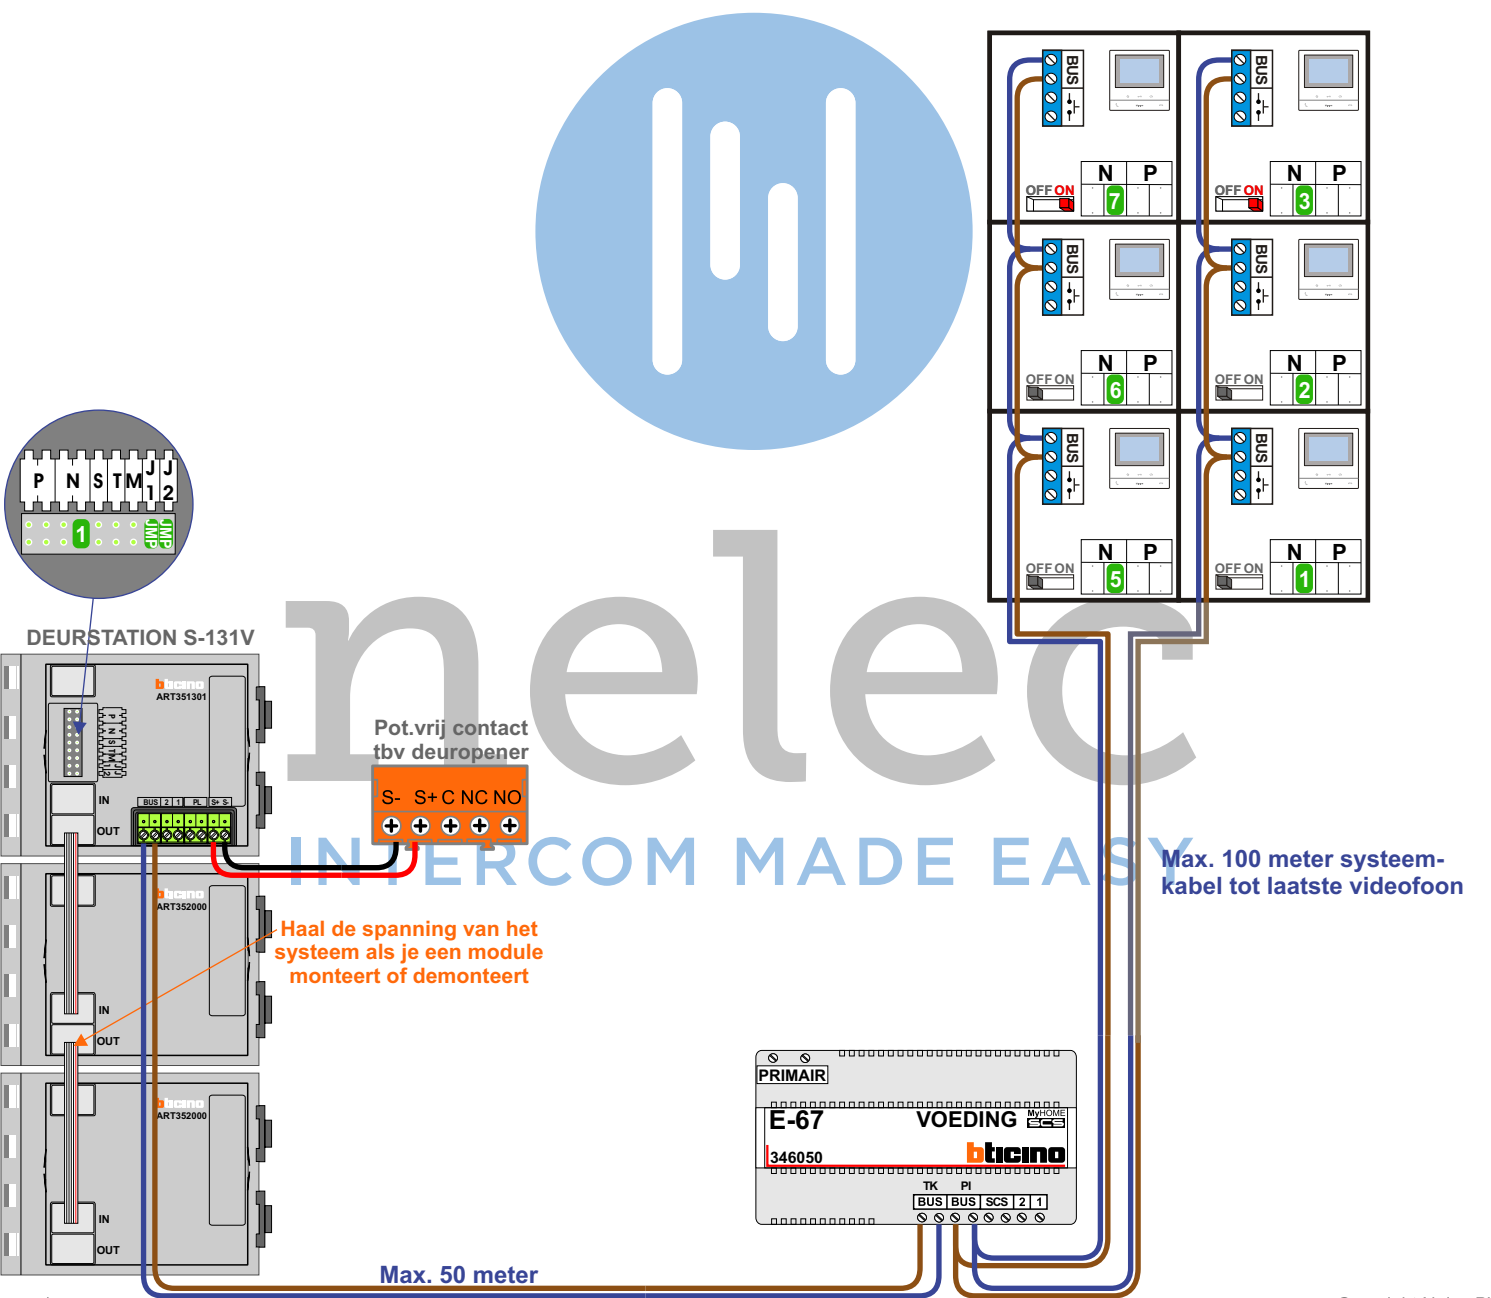

— = systeemkabel
 Bij andere getwiste kabel 66% afstand!
 Bij ongetwiste kabel max. 50 meter buitenpost naar videofoon.
 UTP op aanvraag.

TWEEDRAADS BUS

Bij monteren/demonteren spanning eraf voorkomt defecten!

Digitizers & flatcables

Niet monteren/demonteren onder spanning
 Belruikers mogen wel

nelec
INTERCOM MADE EASY

N-Waarde	Huisnummer	Switch-ON
1	42	
2	42A	
3	42B	X
5	44	
6	44A	
7	44B	X