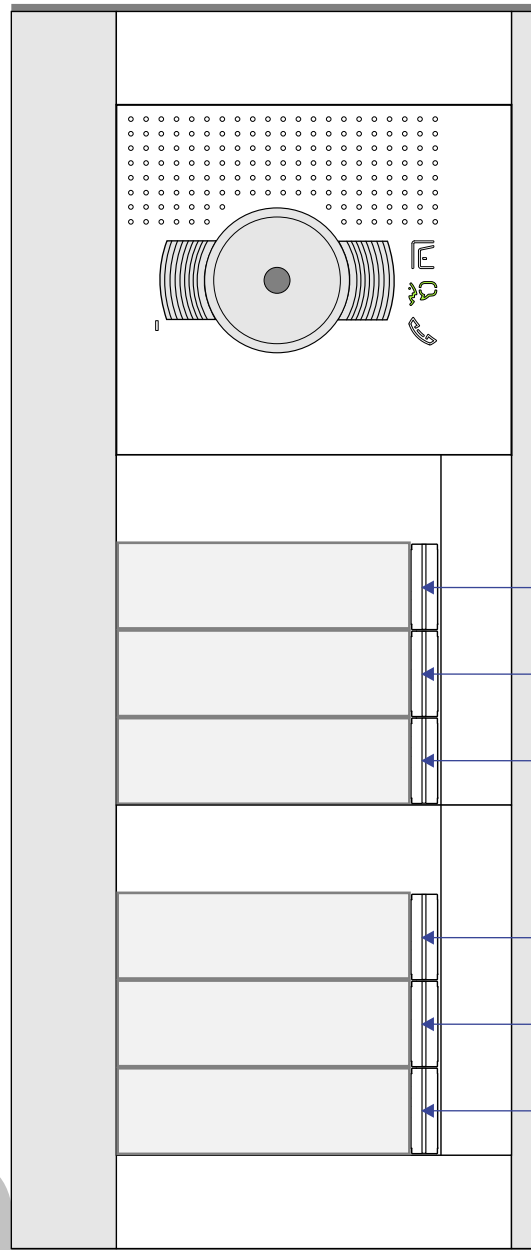

— = systeemkabel
 Bij andere getwiste kabel 66% afstand!
 Bij ongetwiste kabel max. 50 meter buitenpost naar videofoon.
 UTP op aanvraag.

TWEEDRAADS BUS

Bij monteren/demonteren spanning eraf voorkomt defecten!

Digitizers & flatcables

Niet monteren/demonteren onder spanning
 Belruikers mogen wel

nelec
INTERCOM MADE EASY

N-Waarde	Huisnummer	Switch-ON
1	42	
2	42A	
3	42B	X
5	44	
6	44A	
7	44B	X