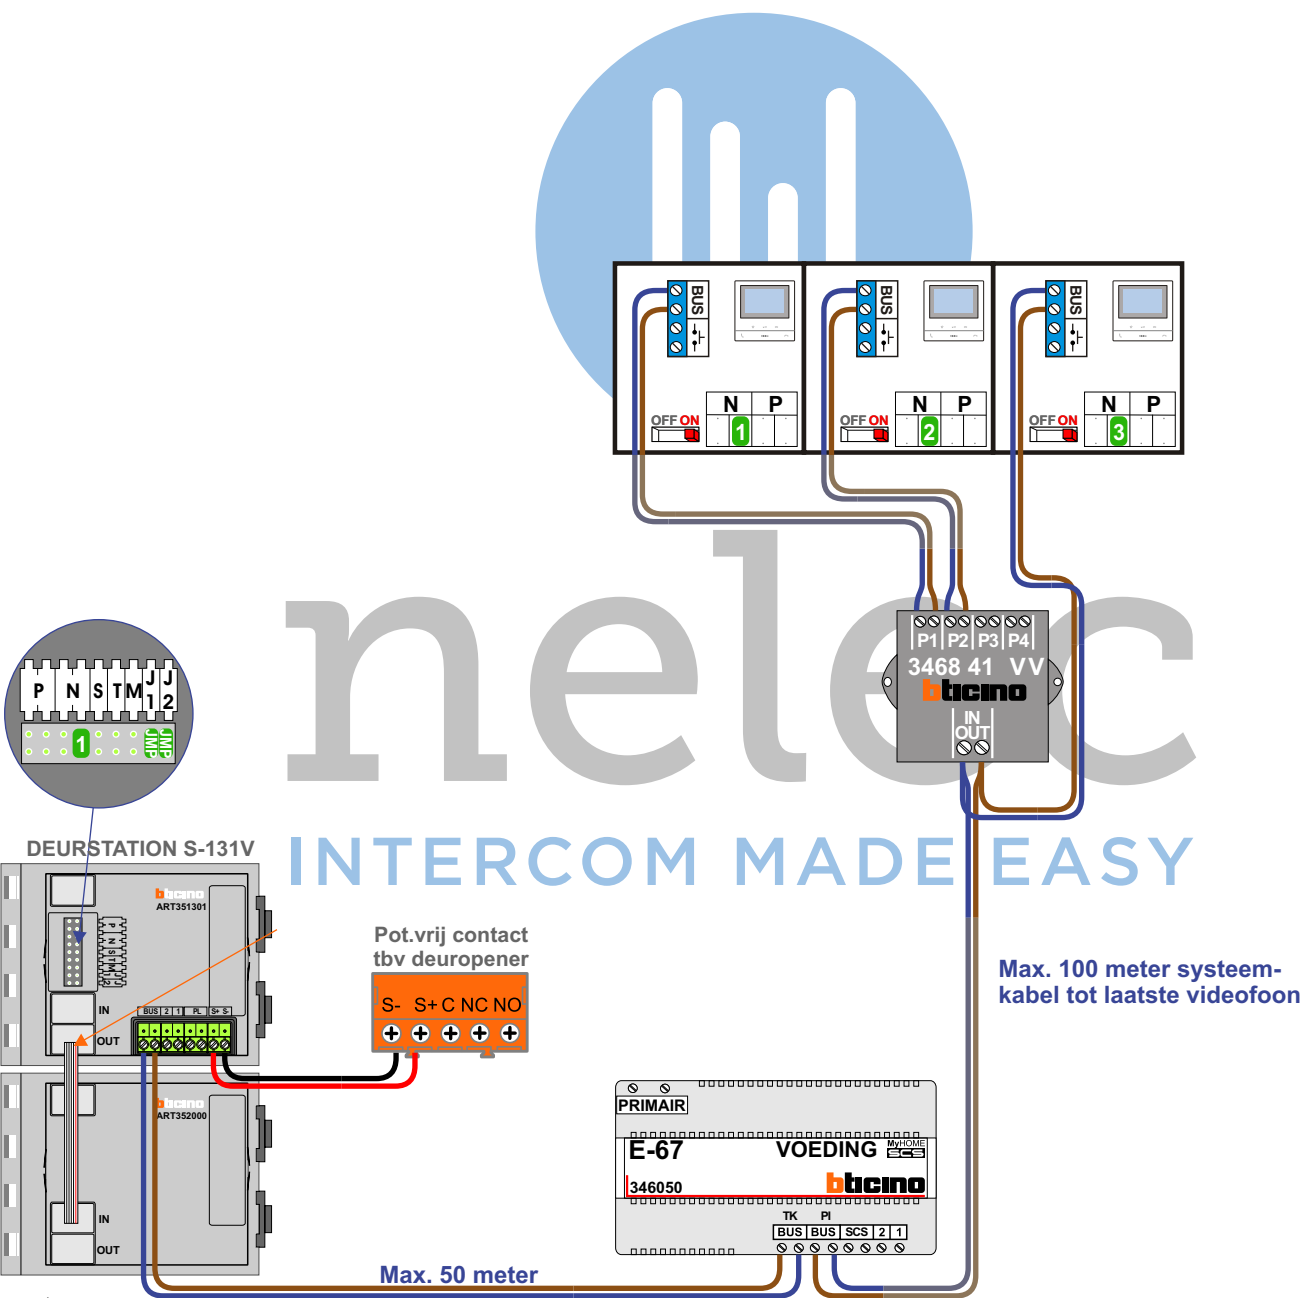

— = systeemkabel
 Bij andere getwiste kabel 66% afstand!
 Bij ongetwiste kabel max. 50 meter buitenpost naar videofoon.
 UTP op aanvraag.

TWEEDRAADS BUS

Bij monteren/demonteren spanning eraf voorkomt defecten!

nelec
INTERCOM MADE EASY