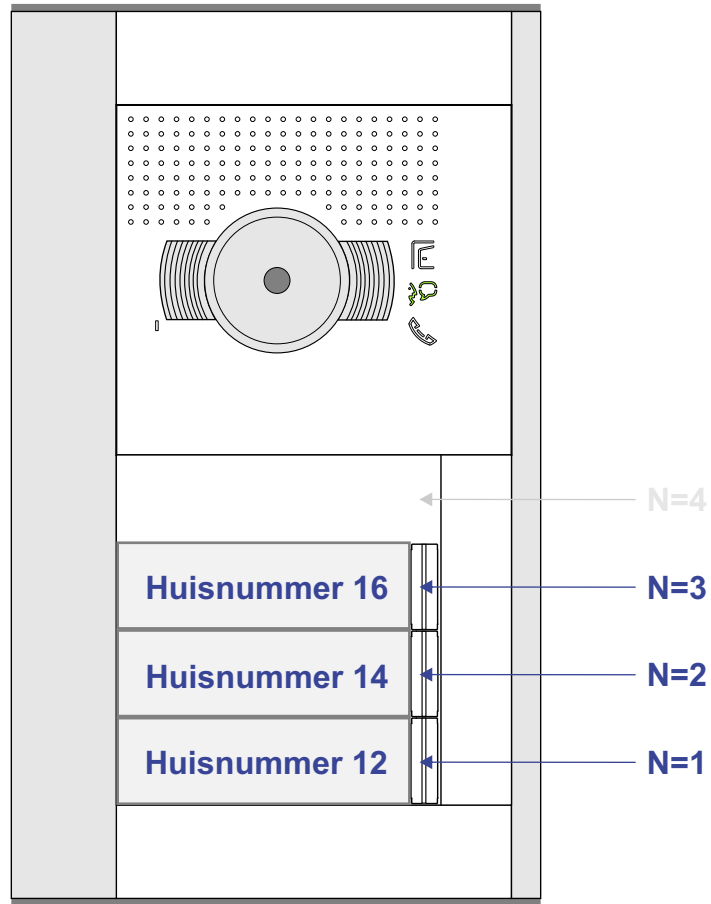

— = systeemkabel
 Bij andere getwiste kabel 66% afstand!
 Bij ongetwiste kabel max. 50 meter buitenpost naar videofoon.
 UTP op aanvraag.

TWEEDRAADS BUS

Bij monteren/demonteren spanning eraf voorkomt defecten!