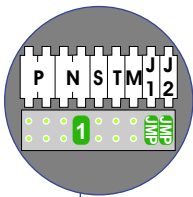

— = systeemkabel
 Bij andere getwiste kabel 66% afstand!
 Bij ongetwiste kabel max. 50 meter buitenpost naar videofoon.
 UTP op aanvraag.

TWEEDRAADS BUS

Bij monteren/demonteren spanning eraf voorkomt defecten!

M-50

De aders moeten echt OP de connector doorgelust worden!

Haal de spanning van het systeem als je een module monteert of demonteert

Pot.vrij contact tbv deuropener

Max. 100 meter systeemkabel tot laatste videofoon

Max. 50 meter

nelec
INTERCOM MADE EASY