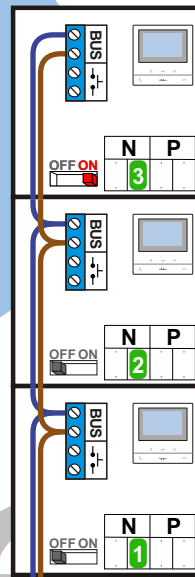

— = systeemkabel
 Bij andere getwiste kabel 66% afstand!
 Bij ongetwiste kabel max. 50 meter buitenpost naar videofoon.
 UTP op aanvraag.

TWEEDRAADS BUS

Bij monteren/demonteren spanning eraf voorkomt defecten!

M-50

De aders moeten echt OP de connector doorgelust worden!

Haal de spanning van het systeem als je een module monteert of demonteert

Pot.vrij contact tbv deuropener

Max. 100 meter systeemkabel tot laatste videofoon

Max. 50 meter

nelec
INTERCOM MADE EASY