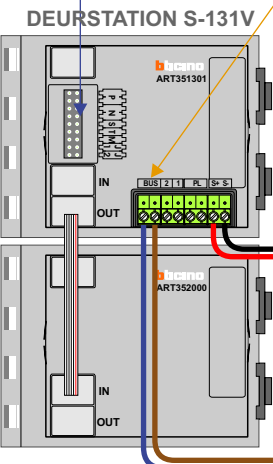

— = systeemkabel
 Bij andere getwiste kabel 66% afstand!
 Bij ongetwiste kabel max. 50 meter buitenpost naar videofoon.
 UTP op aanvraag.

TWEEDRAADS BUS

Bij monteren/demonteren spanning eraf voorkomt defecten!

M-50

De aders moeten echt OP de connector doorgelust worden!

Haal de spanning van het systeem als je een module monteert of demonteert

Pot.vrij contact tbv deuropener

Max. 100 meter systeemkabel tot laatste videofoon

Max. 50 meter

nelec
INTERCOM MADE EASY