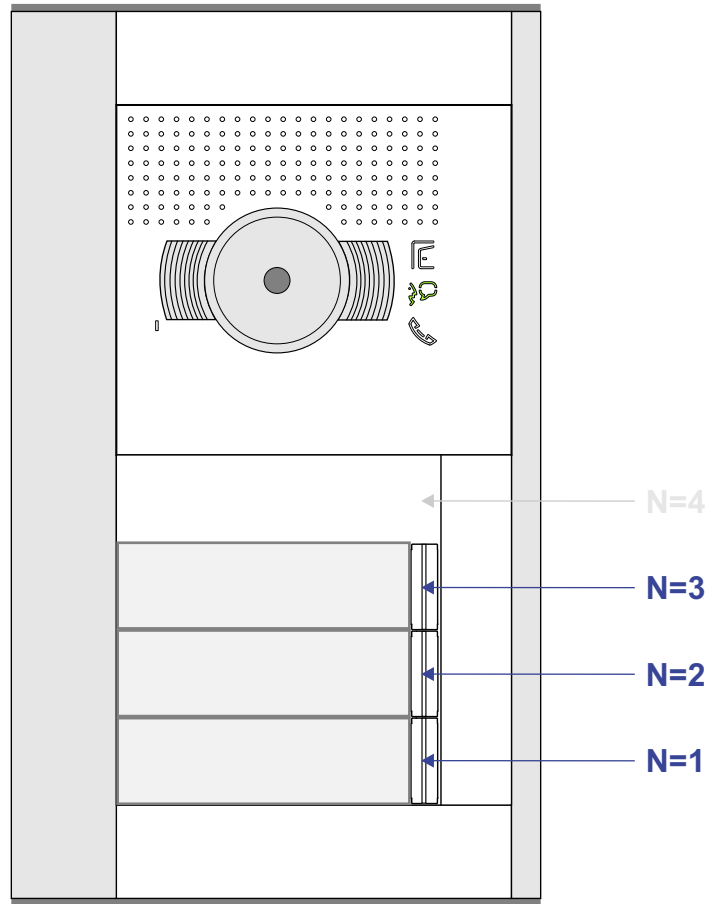

— = systeemkabel
 Bij andere getwiste kabel 66% afstand!
 Bij ongetwiste kabel max. 50 meter buitenpost naar videofoon.
 UTP op aanvraag.

TWEEDRAADS BUS

Bij monteren/demonteren spanning eraf voorkomt defecten!

M-50

De aders moeten echt OP de connector doorgelust worden!

Haal de spanning van het systeem als je een module monteert of demonteert

Pot.vrij contact tbv deuropener

Max. 100 meter systeemkabel tot laatste videofoon

Max. 50 meter

nelec
INTERCOM MADE EASY