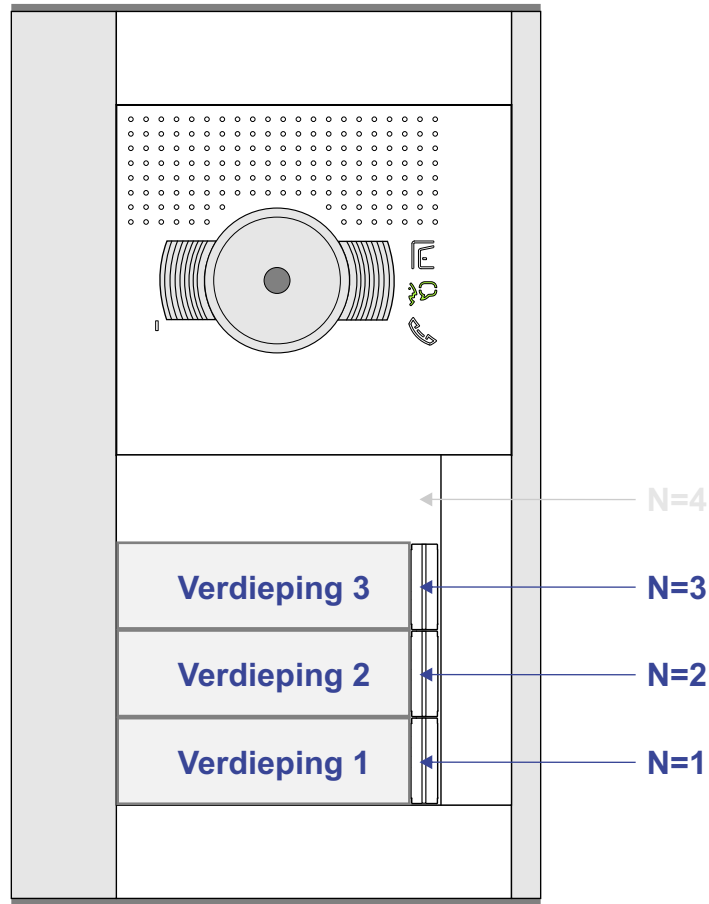

— = systeemkabel
 Bij andere getwiste kabel 66% afstand!
 Bij ongetwiste kabel max. 50 meter buitenpost naar videofoon.
 UTP op aanvraag.

VideoVerdeler

De aders moeten echt OP de klemmen doorgelust worden!

TWEEDRAADS BUS

Bij monteren/demonteren spanning eraf voorkomt defecten!

nelec
INTERCOM MADE EASY

3 appartementen deurvideo
P&M - Herder Pasmandreef te Oirschot

nelec
INTERCOM MADE EASY