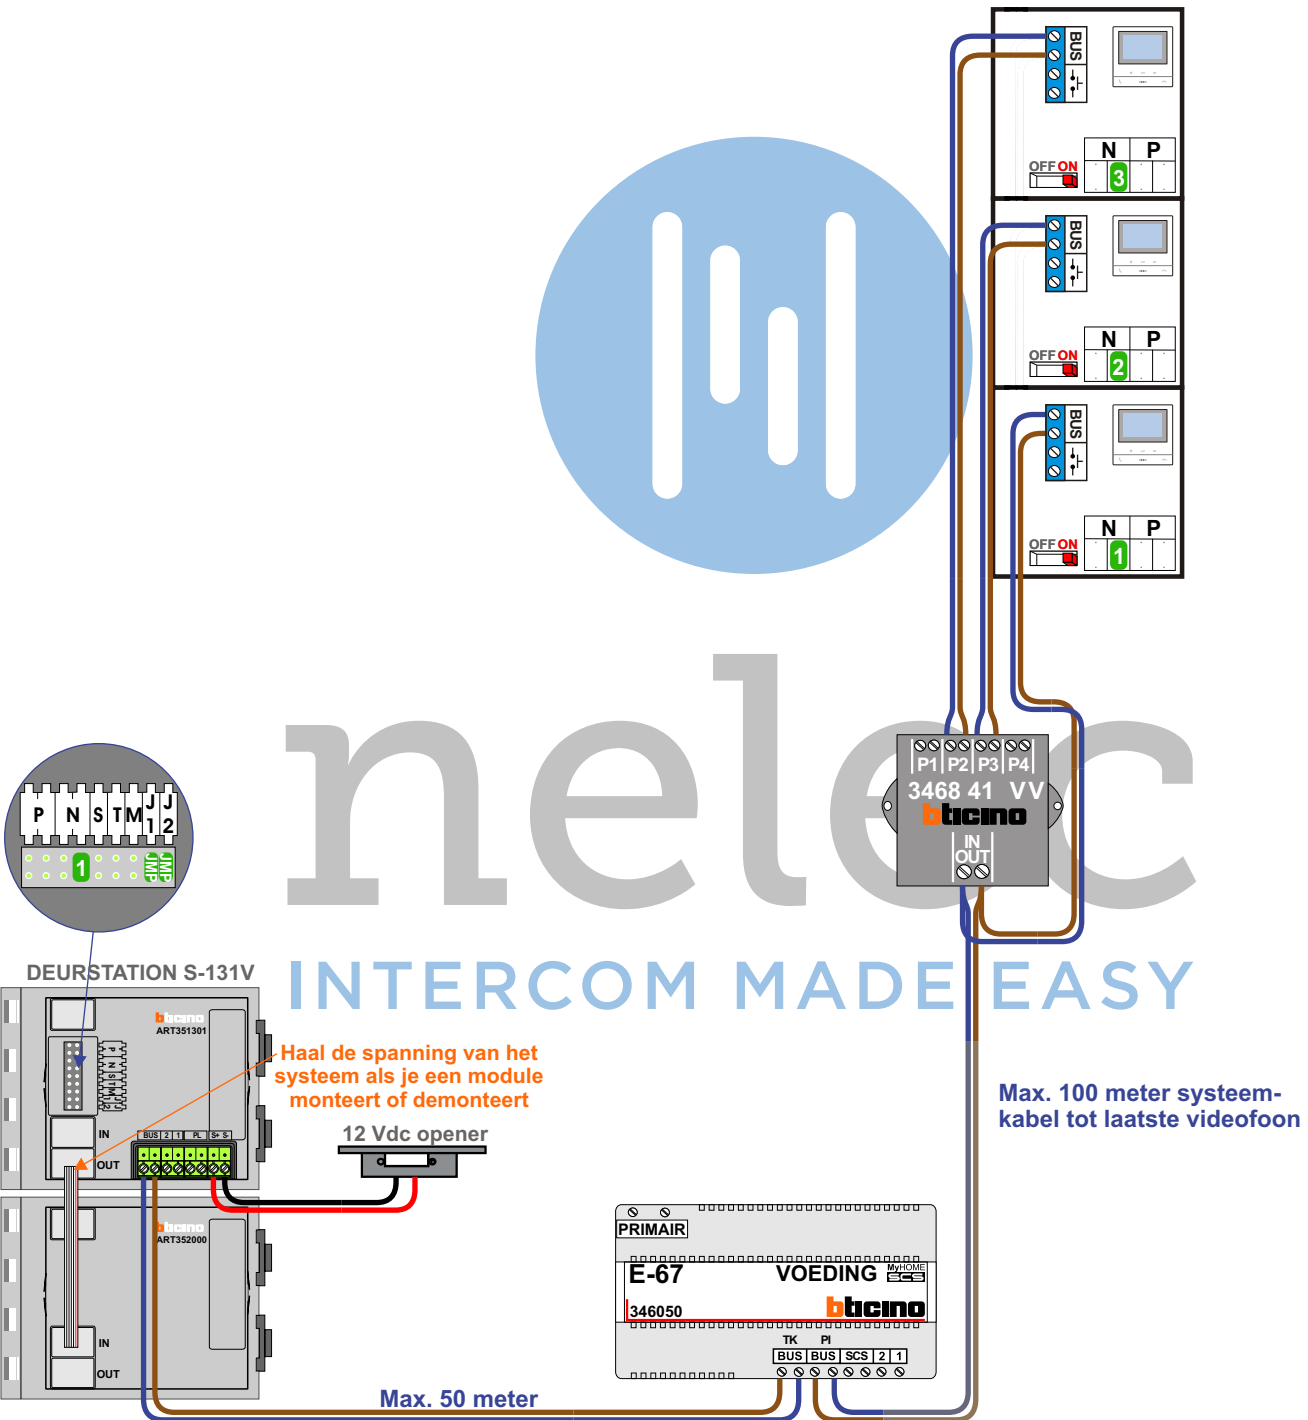

— = systeemkabel
 Bij andere getwiste kabel 66% afstand!
 Bij ongetwiste kabel max. 50 meter buitenpost naar videofoon.
 UTP op aanvraag.

VideoVerdeler

De aders moeten echt OP de klemmen doorgelust worden!

TWEEDRAADS BUS

Bij monteren/demonteren spanning eraf voorkomt defecten!

nelec
INTERCOM MADE EASY

3 appartementen deurvideo
P&M - Herder Pasmandreef te Oirschot

nelec
INTERCOM MADE EASY