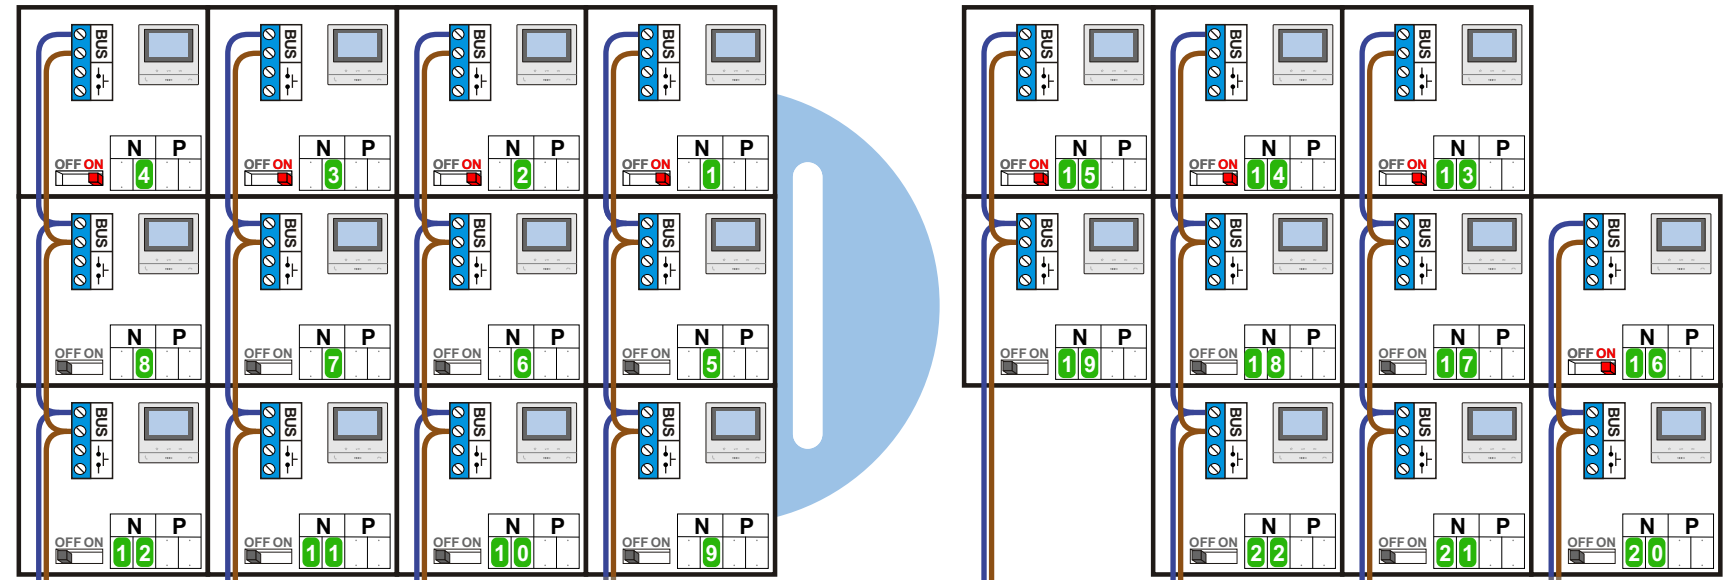

= systeemkabel
Bij andere getwiste kabel 66% afstand!
Bij ongetwiste kabel max. 50 meter buitenpost naar videofoon.
UTP op aanvraag.

Haal de spanning van het systeem als je een module monteert of demonteert

Max. 50 meter

Max. 100 meter systeemkabel tot laatste videofoon

N-Waarde	Huisnummers	Eindweerstand
22	4-1	
21	4-2	
20	4-3	
19	4-27	
18	4-27	
17	4-29	
16	4-30	X
15	4-44	X
14	4-45	X
13	4-46	X
12	8-01	
11	8-02	
10	8-03	
9	8-04	
8	8-11	
7	8-12	
6	8-13	
5	8-14	
4	8-21	X
3	8-22	X
2	8-23	X
1	8-24	X