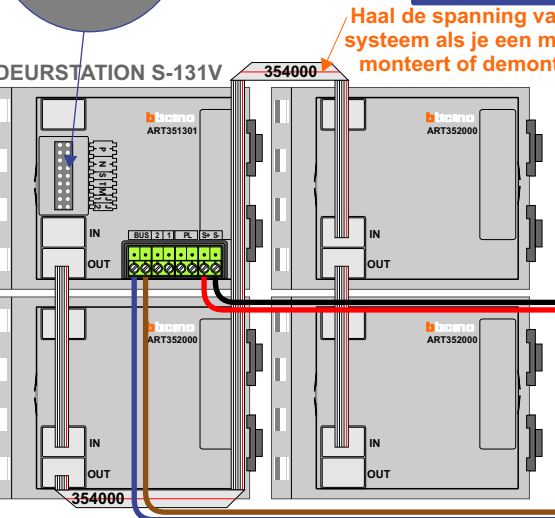

= systeemkabel
Bij andere getwiste kabel 66% afstand!
Bij ongetwiste kabel max. 50 meter buitenpost naar videofoon.
UTP op aanvraag.

Haal de spanning van het systeem als je een module monteert of demonteert

Max. 50 meter

Max. 100 meter systeemkabel tot laatste videofoon

N-Waarde	Huisnummers	Eindweerstand
22	4-1	
21	4-2	
20	4-3	
19	4-27	
18	4-27	
17	4-29	
16	4-30	X
15	4-44	X
14	4-45	X
13	4-46	X
12	8-01	
11	8-02	
10	8-03	
9	8-04	
8	8-11	
7	8-12	
6	8-13	
5	8-14	
4	8-21	X
3	8-22	X
2	8-23	X
1	8-24	X