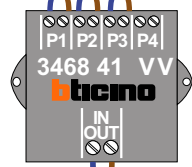

= systeemkabel
Bij andere getwiste kabel 66% afstand!
Bij ongetwiste kabel max. 50 meter buitenpost naar videofoon.
UTP op aanvraag.

Haal de spanning van het systeem als je een module monteert of demonteert

Max. 50 meter

Max. 100 meter systeemkabel tot laatste videofoon

N-Waarde	Huisnummers	Eindweerstand
22	4-1	
21	4-2	
20	4-3	
19	4-27	
18	4-27	
17	4-29	
16	4-30	X
15	4-44	X
14	4-45	X
13	4-46	X
12	8-01	
11	8-02	
10	8-03	
9	8-04	
8	8-11	
7	8-12	
6	8-13	
5	8-14	
4	8-21	X
3	8-22	X
2	8-23	X
1	8-24	X