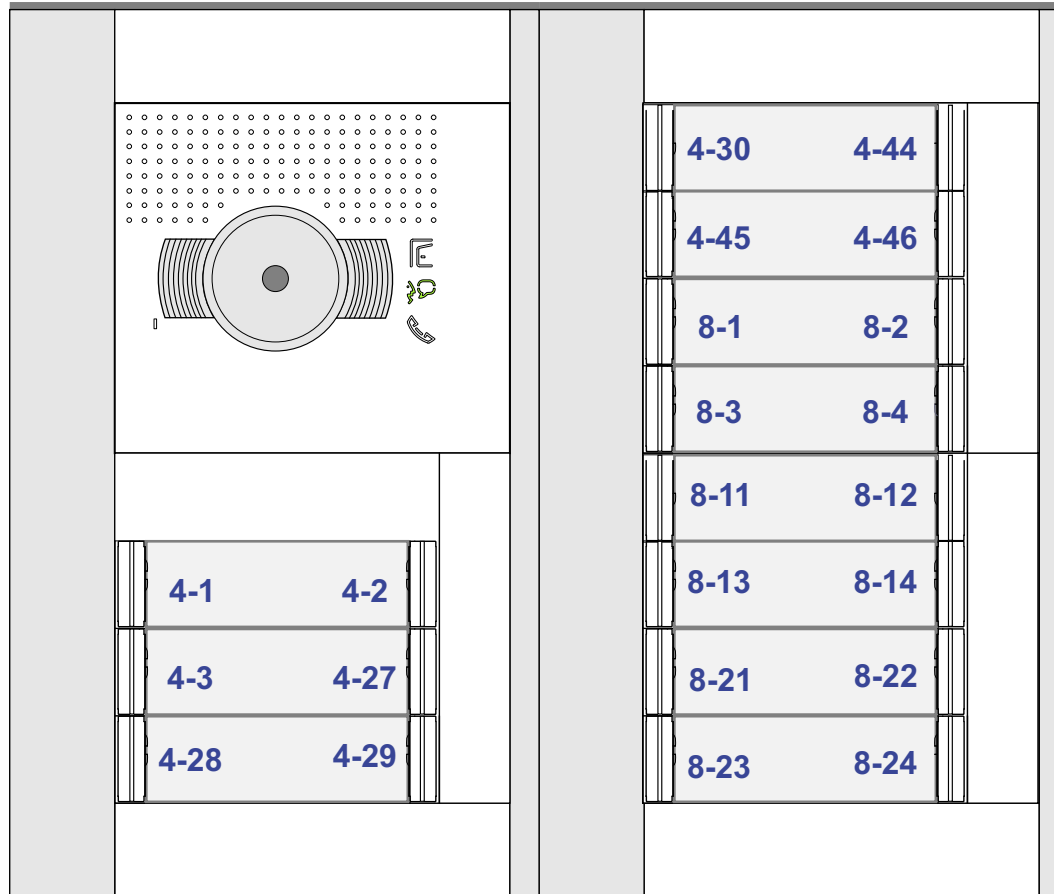

= systeemkabel
Bij andere getwiste kabel 66% afstand!
Bij ongetwiste kabel max. 50 meter buitenpost naar videofoon.
UTP op aanvraag.

Haal de spanning van het systeem als je een module monteert of demonteert

Max. 50 meter

Max. 100 meter systeemkabel tot laatste videofoon

N-Waarde	Huisnummers	Eindweerstand
22	4-1	
21	4-2	
20	4-3	
19	4-27	
18	4-27	
17	4-29	
16	4-30	X
15	4-44	X
14	4-45	X
13	4-46	X
12	8-01	
11	8-02	
10	8-03	
9	8-04	
8	8-11	
7	8-12	
6	8-13	
5	8-14	
4	8-21	X
3	8-22	X
2	8-23	X
1	8-24	X