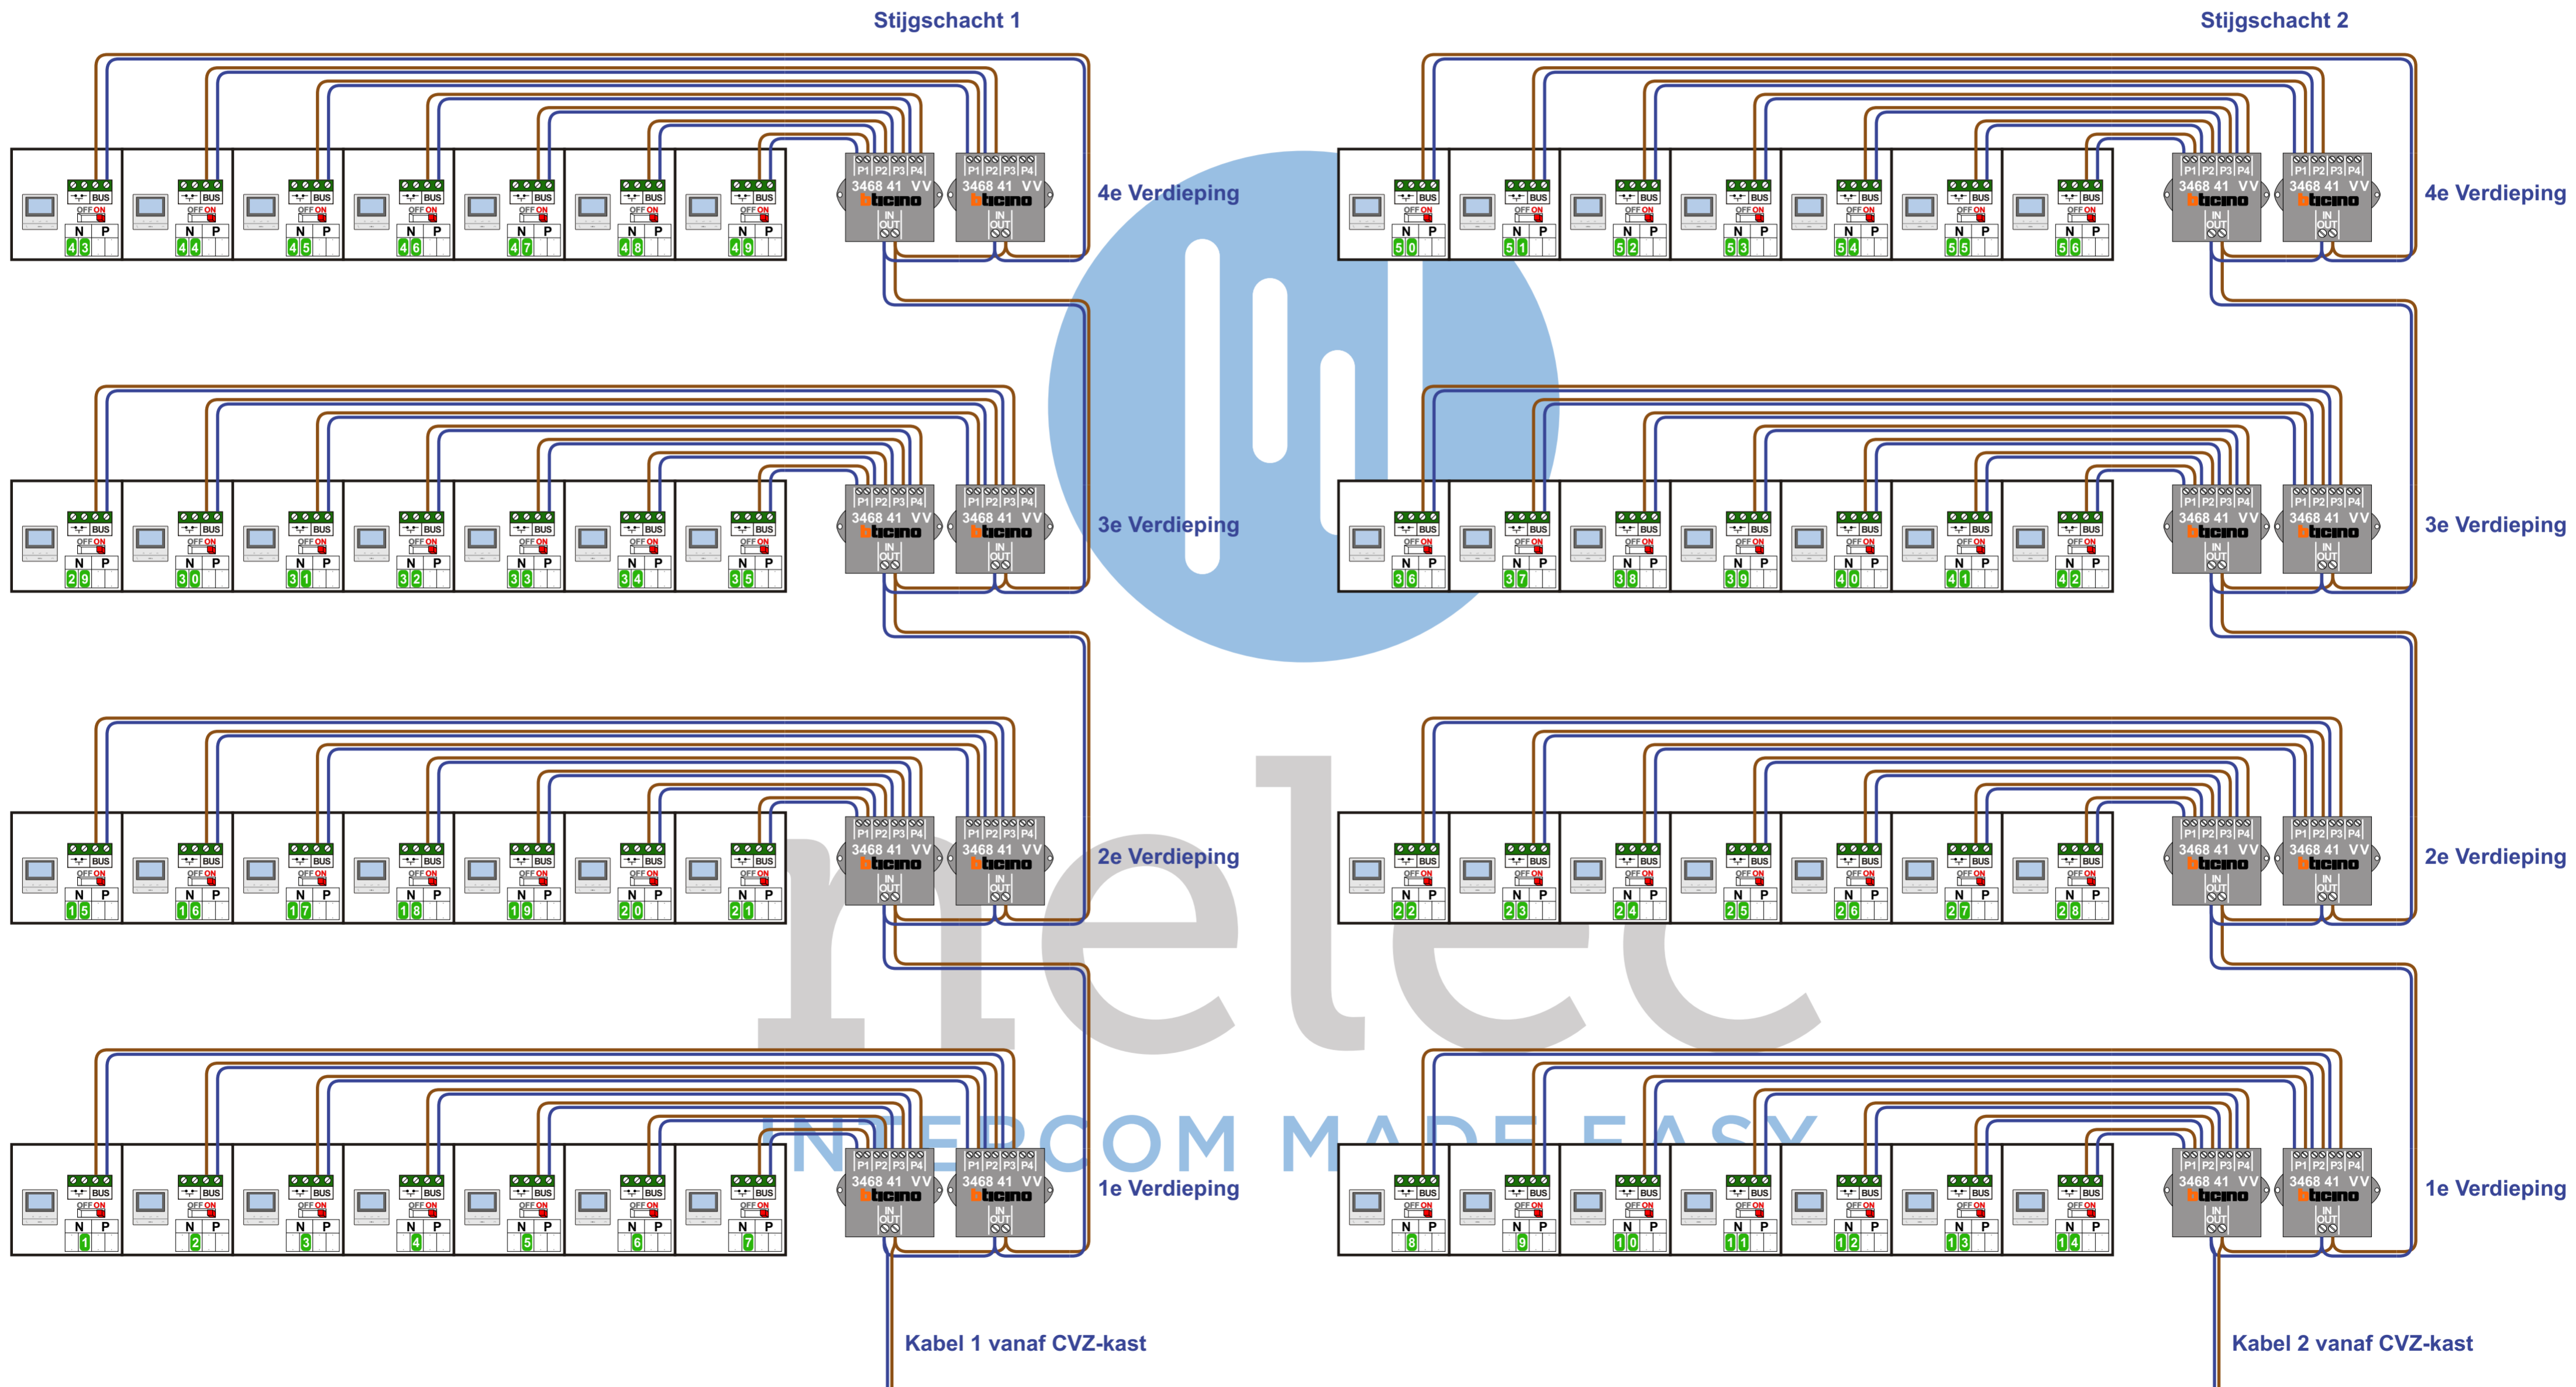

VAK 1: N+100

N-Waarde in Videofoon	N-Waarde in buitenpost	Huisnummer	Switch-ON	Verdieping
1	101	136	X	5
2	102	138	X	5
3	103	140	X	5
4	104	142	X	5
5	105	144	X	5
6	106	146	X	5
7	107	148	X	5
8	108	150	X	5
9	109	152	X	5
10	110	154	X	5
11	111	156	X	5
12	112	158	X	5
13	113	160	X	5
14	114	162	X	5
15	115	164	X	6
16	116	166	X	6
17	117	168	X	6
18	118	170	X	6
19	119	172	X	6
20	120	174	X	6
21	121	176	X	6
22	122	178	X	6
23	123	180	X	6
24	124	182	X	6
25	125	184	X	6
26	126	186	X	6
27	127	188	X	6
28	128	190	X	6
29	129	192	X	7
30	130	194	X	7
31	131	196	X	7
32	132	198	X	7
33	133	200	X	7
34	134	202	X	7
35	135	204	X	7
36	136	206	X	7
37	137	208	X	7
38	138	210	X	7
39	139	212	X	7
40	140	214	X	7
41	141	216	X	7
42	142	218	X	7
43	143	220	X	8
44	144	222	X	8
45	145	224	X	8
46	146	226	X	8
47	147	228	X	8
48	148	230	X	8
49	149	232	X	8
50	150	234	X	8
51	151	236	X	8
52	152	238	X	8
53	153	240	X	8
54	154	242	X	8
55	155	244	X	8
56	156	246	X	8

VideoVerdeler

De aders moeten echt OP de klemmen doorgelust worden!

— = systeemkabel
Bij andere getwiste kabel 66% afstand!
Bij ongetwiste kabel max. 50 meter buitenpost naar videofoon. UTP op aanvraag.

TWEEDRAADS BUS

Bij monteren/demonteren spanning eraf voorkomt defecten!

VideoVerdeler

De aders moeten echt OP de klemmen doorgelust worden!

— = systeemkabel
Bij andere getwiste kabel 66% afstand!
Bij ongetwiste kabel max. 50 meter buitenpost naar videofoon. UTP op aanvraag.

TWEEDRAADS BUS

Bij monteren/demonteren spanning eraf voorkomt defecten!