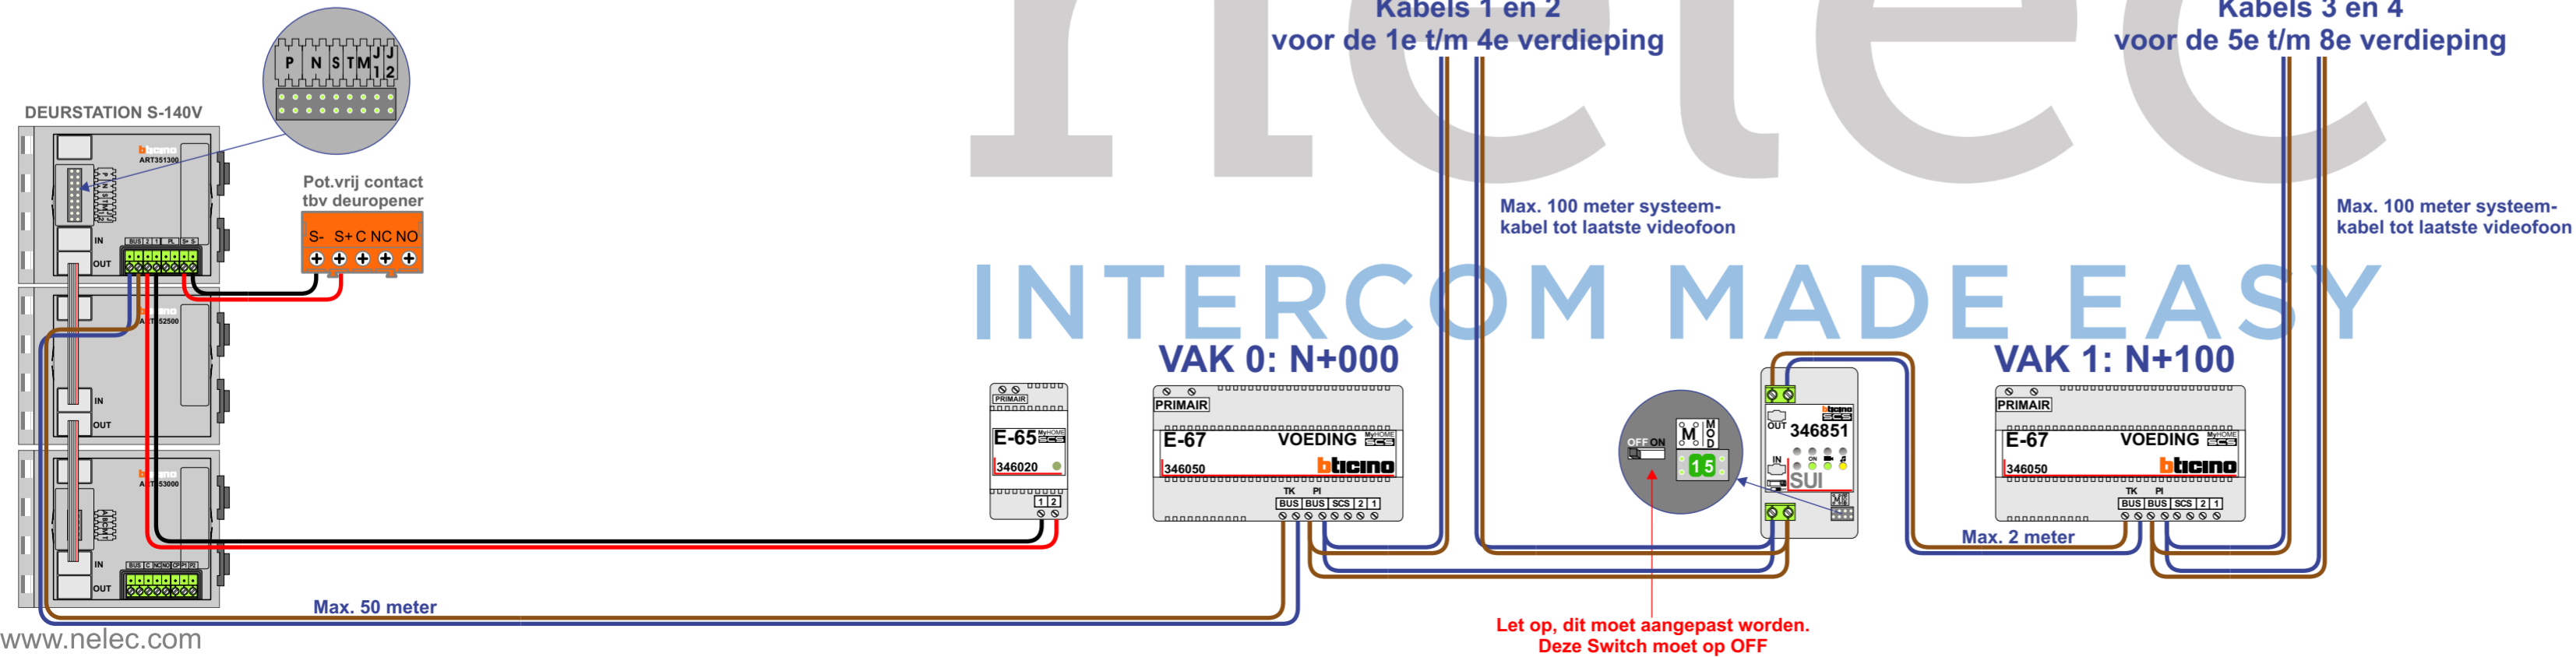

— = systeemkabel
Bij andere getwiste kabel 66% afstand!
Bij ongetwiste kabel max. 50 meter buitenpost naar videofoon.
UTP op aanvraag.

TWEEDRAADS BUS

Bij monteren/demonteren spanning eraf voorkomt defecten!

VAK 0: N+000

N-Waarde in Videofoon	N-Waarde in buitenpost	Huisnummer	Switch-ON	Verdieping
1	1	24	X	1
2	2	26	X	1
3	3	28	X	1
4	4	30	X	1
5	5	32	X	1
6	6	34	X	1
7	7	36	X	1
8	8	38	X	1
9	9	40	X	1
10	10	42	X	1
11	11	44	X	1
12	12	46	X	1
13	13	48	X	1
14	14	50	X	1
15	15	52	X	2
16	16	54	X	2
17	17	56	X	2
18	18	58	X	2
19	19	60	X	2
20	20	62	X	2
21	21	64	X	2
22	22	66	X	2
23	23	68	X	2
24	24	70	X	2
25	25	72	X	2
26	26	74	X	2
27	27	76	X	2
28	28	78	X	2
29	29	80	X	3
30	30	82	X	3
31	31	84	X	3
32	32	86	X	3
33	33	88	X	3
34	34	90	X	3
35	35	92	X	3
36	36	94	X	3
37	37	96	X	3
38	38	98	X	3
39	39	100	X	3
40	40	102	X	3
41	41	104	X	3
42	42	106	X	3
43	43	108	X	4
44	44	110	X	4
45	45	112	X	4
46	46	114	X	4
47	47	116	X	4
48	48	118	X	4
49	49	120	X	4
50	50	122	X	4
51	51	124	X	4
52	52	126	X	4
53	53	128	X	4
54	54	130	X	4
55	55	132	X	4
56	56	134	X	4

VideoVerdeler

De aders moeten echt OP de klemmen doorgelust worden!

— = systeemkabel
Bij andere getwiste kabel 66% afstand!
Bij ongetwiste kabel max. 50 meter buitenpost naar videofoon. UTP op aanvraag.

TWEEDRAADS BUS

Bij monteren/demonteren spanning eraf voorkomt defecten!

VideoVerdeler

De aders moeten echt OP de klemmen doorgelust worden!

— = systeemkabel
Bij andere getwiste kabel 66% afstand!
Bij ongetwiste kabel max. 50 meter buitenpost naar videofoon. UTP op aanvraag.