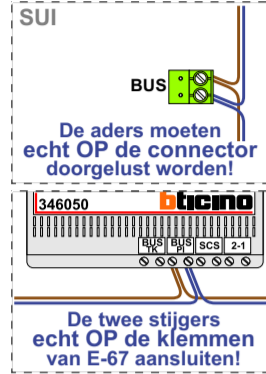

— = systeemkabel
Bij andere getwiste kabel 66% afstand!
Bij ongetwiste kabel max. 50 meter buitenpost naar videofoon.
UTP op aanvraag.

TWEEDRAADS BUS

Bij monteren/demonteren spanning eraf voorkomt defecten!

VAK 0: N+000

N-Waarde in Videofoon	N-Waarde in buitenpost	Huisnummer	Switch-ON	Verdieping
1	1	24	X	1
2	2	26	X	1
3	3	28	X	1
4	4	30	X	1
5	5	32	X	1
6	6	34	X	1
7	7	36	X	1
8	8	38	X	1
9	9	40	X	1
10	10	42	X	1
11	11	44	X	1
12	12	46	X	1
13	13	48	X	1
14	14	50	X	1
15	15	52	X	2
16	16	54	X	2
17	17	56	X	2
18	18	58	X	2
19	19	60	X	2
20	20	62	X	2
21	21	64	X	2
22	22	66	X	2
23	23	68	X	2
24	24	70	X	2
25	25	72	X	2
26	26	74	X	2
27	27	76	X	2
28	28	78	X	2
29	29	80	X	3
30	30	82	X	3
31	31	84	X	3
32	32	86	X	3
33	33	88	X	3
34	34	90	X	3
35	35	92	X	3
36	36	94	X	3
37	37	96	X	3
38	38	98	X	3
39	39	100	X	3
40	40	102	X	3
41	41	104	X	3
42	42	106	X	3
43	43	108	X	4
44	44	110	X	4
45	45	112	X	4
46	46	114	X	4
47	47	116	X	4
48	48	118	X	4
49	49	120	X	4
50	50	122	X	4
51	51	124	X	4
52	52	126	X	4
53	53	128	X	4
54	54	130	X	4
55	55	132	X	4
56	56	134	X	4

VAK 1: N+100

N-Waarde in Videofoon	N-Waarde in buitenpost	Huisnummer	Switch-ON	Verdieping
1	101	136	X	5
2	102	138	X	5
3	103	140	X	5
4	104	142	X	5
5	105	144	X	5
6	106	146	X	5
7	107	148	X	5
8	108	150	X	5
9	109	152	X	5
10	110	154	X	5
11	111	156	X	5
12	112	158	X	5
13	113	160	X	5
14	114	162	X	5
15	115	164	X	6
16	116	166	X	6
17	117	168	X	6
18	118	170	X	6
19	119	172	X	6
20	120	174	X	6
21	121	176	X	6
22	122	178	X	6
23	123	180	X	6
24	124	182	X	6
25	125	184	X	6
26	126	186	X	6
27	127	188	X	6
28	128	190	X	6
29	129	192	X	7
30	130	194	X	7
31	131	196	X	7
32	132	198	X	7
33	133	200	X	7
34	134	202	X	7
35	135	204	X	7
36	136	206	X	7
37	137	208	X	7
38	138	210	X	7
39	139	212	X	7
40	140	214	X	7
41	141	216	X	7
42	142	218	X	7
43	143	220	X	8
44	144	222	X	8
45	145	224	X	8
46	146	226	X	8
47	147	228	X	8
48	148	230	X	8
49	149	232	X	8
50	150	234	X	8
51	151	236	X	8
52	152	238	X	8
53	153	240	X	8
54	154	242	X	8
55	155	244	X	8
56	156	246	X	8