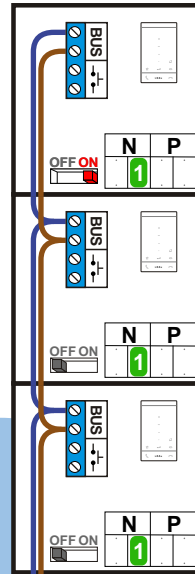

— = systeemkabel
 Bij kabel 2 x 1 mm²:
 180% afstand!
 Bij kabel 2 x 0,28 mm²:
 60% afstand!
 UTP op aanvraag.

TWEEDRAADS BUS

Bij monteren/demonteren
 spanning eraf
 voorkomt defecten!

Bij installaties zonder
 beeld maakt het niet
 uit hoe je de bus
 aansluit. De telefoons
 hoeven niet in serie en
 eindweerstand zijn
 niet nodig.

nelec
INTERCOM MADE EASY

Max. 100 meter

12 Vdc opener

Input vanaf
 toegangscontrole

Max. 290 meter systeem-
 kabel tot laatste deurelfoon