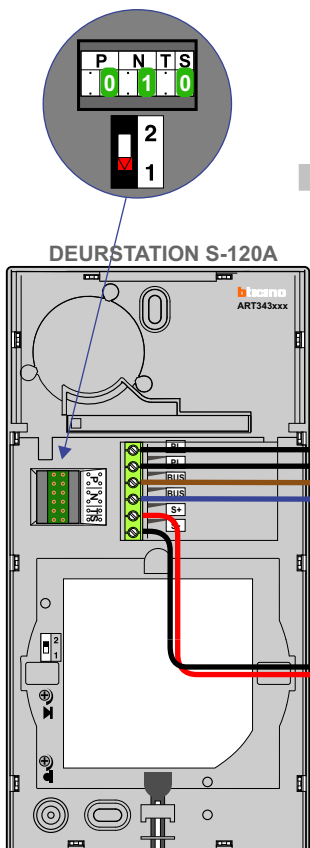

— = systeemkabel
 Bij kabel 2 x 1 mm²:
 180% afstand!
 Bij kabel 2 x 0,28 mm²:
 60% afstand!
 UTP op aanvraag.

TWEEDRAADS BUS

Bij monteren/demonteren
 spanning eraf
 voorkomt defecten!

Bij installaties zonder
 beeld maakt het niet
 uit hoe je de bus
 aansluit. De telefoons
 hoeven niet in serie en
 eindweerstand zijn
 niet nodig.

nelec
INTERCOM MADE EASY

Max. 100 meter

12 Vdc opener

Input vanaf
 toegangscontrole

Max. 290 meter systeem-
 kabel tot laatste deurelfoon