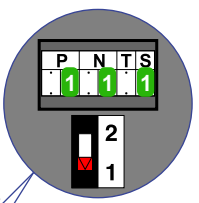

— = systeemkabel
 Bij andere getwiste kabel 66% afstand!
 Bij ongetwiste kabel max. 50 meter buitenpost naar videofoon.
 UTP op aanvraag.

TWEEDRAADS BUS

Bij monteren/demonteren spanning eraf voorkomt defecten!

VideoVerdeler

De aders moeten echt OP de klemmen doorgelust worden!

12 Vdc opener

NO NC C S+ S-
 Pot.vrij contact tbv deuropener

Max. 100 meter systeemkabel tot laatste videofoon

Verwijder bij videofoons met een hulpvoeding jumper 1