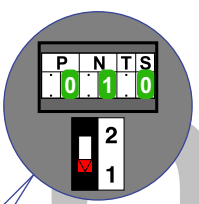

— = systeemkabel
 Bij andere getwiste kabel 66% afstand!
 Bij ongetwiste kabel max. 50 meter buitenpost naar videofoon.
 UTP op aanvraag.

TWEEDRAADS BUS

Bij monteren/demonteren spanning eraf voorkomt defecten!

VideoVerdeler

De aders moeten echt OP de klemmen doorgelust worden!

12 Vdc opener

NO NC C S+ S-
 Pot.vrij contact tbv deuropener

Max. 100 meter systeemkabel tot laatste videofoon

Verwijder bij videofoons met een hulpvoeding jumper 1