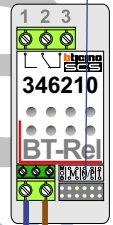

VideoVerdeler

De aders moeten echt OP de klemmen doorgelust worden!

12 Vdc opener

NO NC C S+ S-
 Pot.vrij contact tbv deuropener

Max. 100 meter systeemkabel tot laatste videofoon

Verwijder bij videofoons met een hulpvoeding jumper 1