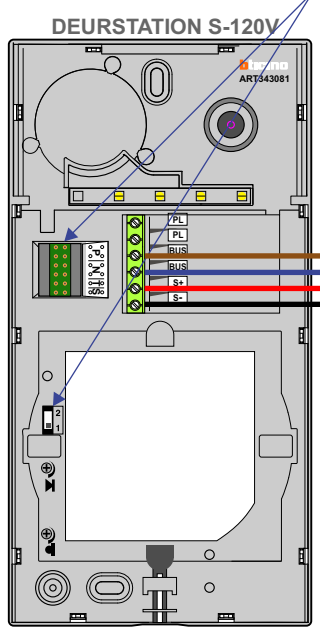

— = systeemkabel
 Bij andere getwiste kabel 66% afstand!
 Bij ongetwiste kabel max. 50 meter buitenpost naar videofoon.
 UTP op aanvraag.

TWEEDRAADS BUS

Bij monteren/demonteren spanning eraf voorkomt defecten!

VideoVerdeler

De aders moeten echt OP de klemmen doorgelust worden!

12 Vdc opener

NO NC C S+ S-
 Pot.vrij contact tbv deuropener

Max. 100 meter systeemkabel tot laatste videofoon

Verwijder bij videofoons met een hulpvoeding jumper 1