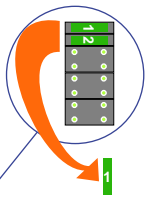

VideoVerdeler

De aders moeten echt OP de klemmen doorgelust worden!

12 Vdc opener

NO NC C S+ S-
 Pot.vrij contact tbv deuropener

Max. 100 meter systeemkabel tot laatste videofoon

Verwijder bij videofoons met een hulpvoeding jumper 1