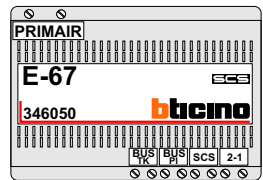

VideoVerdeler

De aders moeten echt OP de klemmen doorgelust worden!

12 Vdc opener

NO NC C S+ S-
 Pot.vrij contact tbv deuropener

Max. 100 meter systeemkabel tot laatste videofoon

Verwijder bij videofoons met een hulpvoeding jumper 1