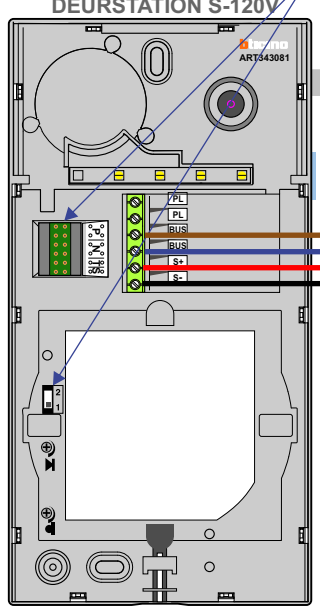

— = systeemkabel
 Bij andere getwiste kabel 66% afstand!
 Bij ongetwiste kabel max. 50 meter buitenpost naar videofoon.
 UTP op aanvraag.

TWEEDRAADS BUS

Bij monteren/demonteren spanning eraf voorkomt defecten!

VideoVerdeler

De aders moeten echt OP de klemmen doorgelust worden!

12 Vdc opener

NO NC C S+ S-
 Pot.vrij contact tbv deuropener

Max. 100 meter systeemkabel tot laatste videofoon

Verwijder bij videofoons met een hulpvoeding jumper 1