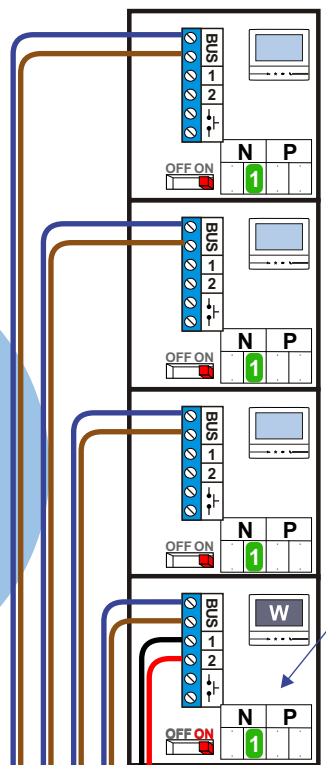

— = systeemkabel
 Bij andere getwiste kabel 66% afstand!
 Bij ongetwiste kabel max. 50 meter buitenpost naar videofoon.
 UTP op aanvraag.

TWEEDRAADS BUS

Bij monteren/demonteren spanning eraf voorkomt defecten!

VideoVerdeler

De aders moeten echt OP de klemmen doorgelust worden!

12 Vdc opener

NO NC C S+ S-
 Pot.vrij contact tbv deuropener

Max. 100 meter systeemkabel tot laatste videofoon

Verwijder bij videofoons met een hulpvoeding jumper 1