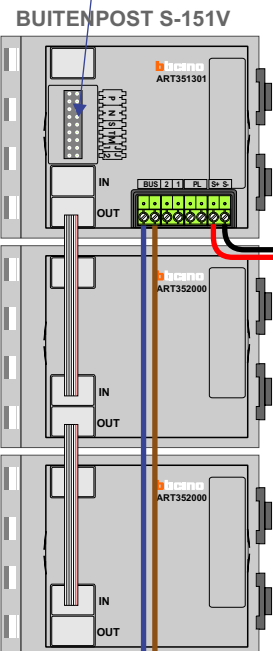

— = systeemkabel
Bij andere getwiste kabel 66% afstand!
Bij ongetwiste kabel max. 50 meter buitenpost naar videofoon.
UTP op aanvraag.

TWEEDRAADS BUS

Bij monteren/demonteren spanning eraf voorkomt defecten!

Digitizers & flatcables

Niet monteren/demonteren onder spanning
Beldrukkers mogen wel

M-50

De aders moeten echt OP de connector doorgelust worden!

VideoVerdeler

De aders moeten echt OP de klemmen doorgelust worden!

Pot.vrij contact tbv deuropener

S- S+ C NC NO

Max. 100 meter systeemkabel tot laatste videofoon

Max. 50 meter

N-Waarde	Huisnummer	Switch-ON
1	4J	X
2	4H	X
3	4G	X
4	4F	X
5	4E	X
6	4D	X
7	4C	X
8	4B	X
9	4A	X