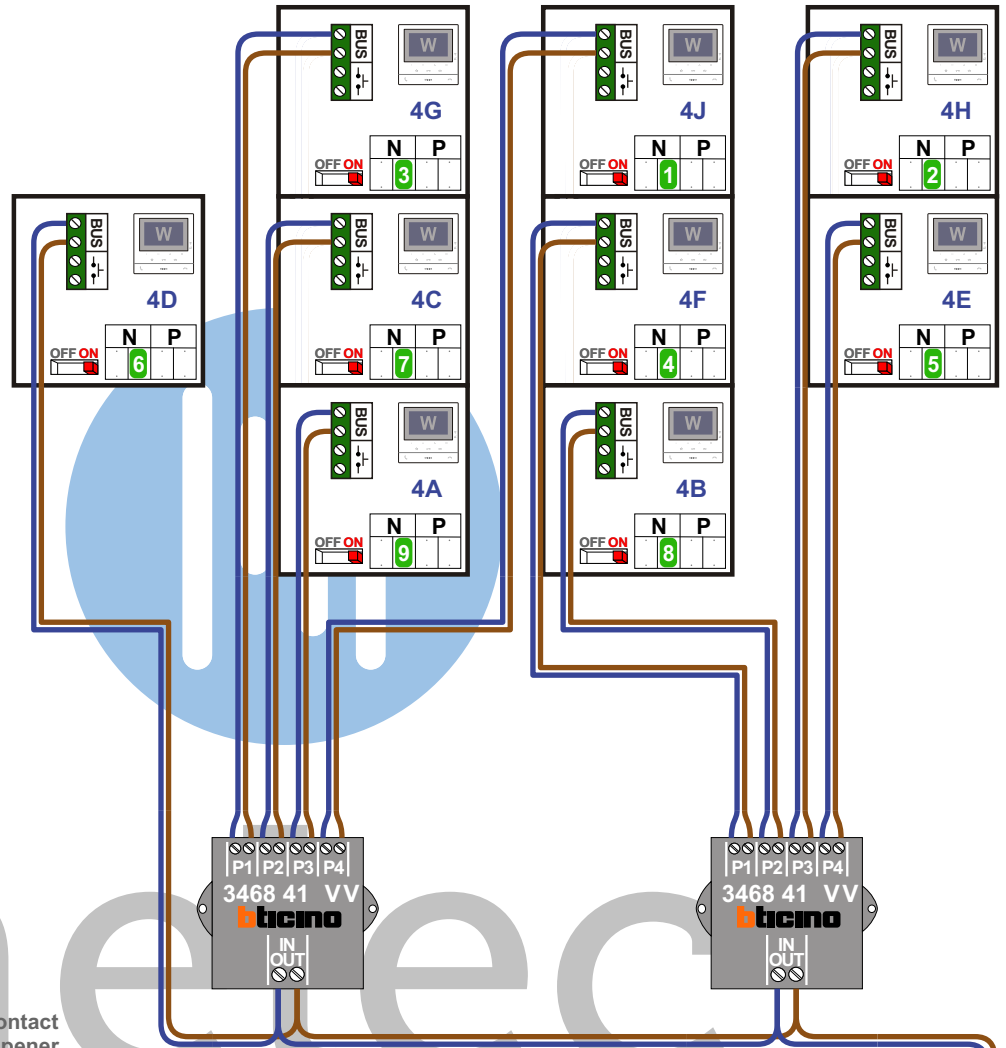

— = systeemkabel
Bij andere getwiste kabel 66% afstand!
Bij ongetwiste kabel max. 50 meter buitenpost naar videofoon.
UTP op aanvraag.

TWEEDRAADS BUS

Bij monteren/demonteren spanning eraf voorkomt defecten!

Digitizers & flatcables

Niet monteren/demonteren onder spanning
Beldrukkers mogen wel

M-50

De aders moeten echt OP de connector doorgelust worden!

VideoVerdeler

De aders moeten echt OP de klemmen doorgelust worden!

Pot.vrij contact tbv deuropener

S- S+ C NC NO

Max. 100 meter systeemkabel tot laatste videofoon

Max. 50 meter

N-Waarde	Huisnummer	Switch-ON
1	4J	X
2	4H	X
3	4G	X
4	4F	X
5	4E	X
6	4D	X
7	4C	X
8	4B	X
9	4A	X