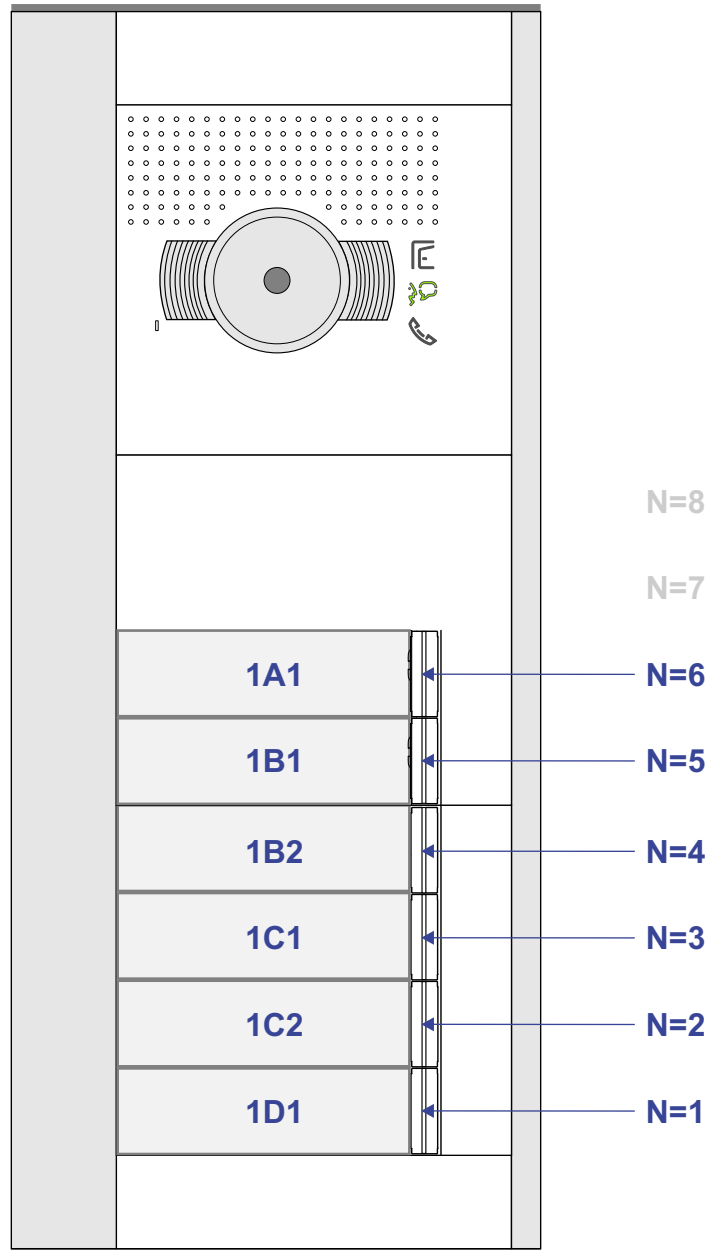

— = systeemkabel
Bij andere getwiste kabel 66% afstand!
Bij ongetwiste kabel max. 50 meter buitenpost naar videofoon.
UTP op aanvraag.

TWEEDRAADS BUS

Bij monteren/demonteren spanning eraf voorkomt defecten!

Digitizers & flatcables

Niet monteren/demonteren onder spanning Beldrukkers mogen wel

Max. 50 meter

Max. 100 meter systeemkabel tot laatste videofoon

nelec

N-Waarde	Huisnummer	Switch-ON
1	1D1	X
2	1C2	
3	1C1	X
4	1B2	
5	1B1	
6	1A1	