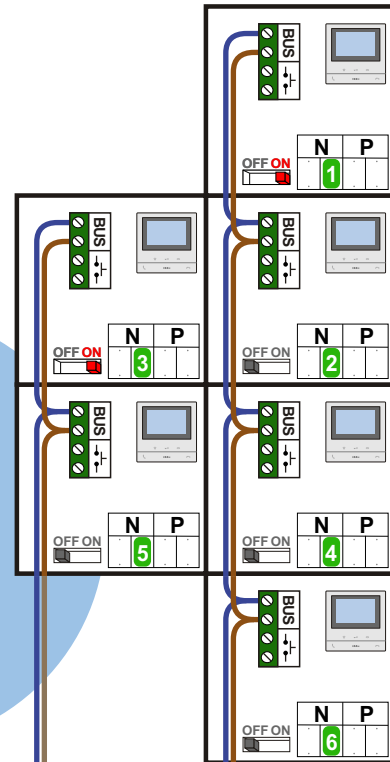

— = systeemkabel
Bij andere getwiste kabel 66% afstand!
Bij ongetwiste kabel max. 50 meter buitenpost naar videofoon.
UTP op aanvraag.

TWEEDRAADS BUS

Bij monteren/demonteren spanning eraf voorkomt defecten!

Digitizers & flatcables

Niet monteren/demonteren onder spanning Beldrukkers mogen wel

Max. 50 meter

Max. 100 meter systeemkabel tot laatste videofoon

nelec

N-Waarde	Huisnummer	Switch-ON
1	1D1	X
2	1C2	
3	1C1	X
4	1B2	
5	1B1	
6	1A1	