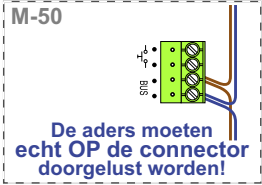

— = systeemkabel
Bij andere getwiste kabel 66% afstand!
Bij ongetwiste kabel max. 50 meter buitenpost naar videofoon.
UTP op aanvraag.

TWEEDRAADS BUS

Bij monteren/demonteren spanning eraf voorkomt defecten!

Digitizers & flatcables

Niet monteren/demonteren onder spanning Beldrukkers mogen wel

Max. 50 meter

Max. 100 meter systeemkabel tot laatste videofoon

nelec

N-Waarde	Huisnummer	Switch-ON
1	1D1	X
2	1C2	
3	1C1	X
4	1B2	
5	1B1	
6	1A1	