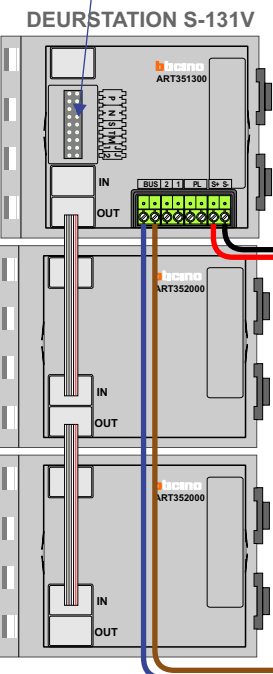

— = systeemkabel
Bij andere getwiste kabel 66% afstand!
Bij ongetwiste kabel max. 50 meter buitenpost naar videofoon.
UTP op aanvraag.

TWEEDRAADS BUS

Bij monteren/demonteren spanning eraf voorkomt defecten!

Digitizers & flatcables

Niet monteren/demonteren onder spanning Beldrukkers mogen wel

Max. 50 meter

Max. 100 meter systeemkabel tot laatste videofoon

nelec

N-Waarde	Huisnummer	Switch-ON
1	1D1	X
2	1C2	
3	1C1	X
4	1B2	
5	1B1	
6	1A1	