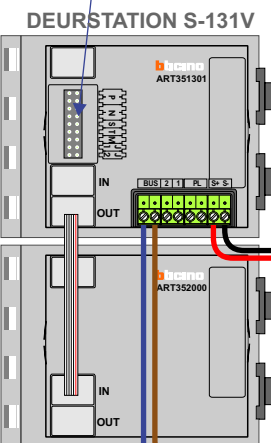

De twee stijgers echt OP de klemmen van E-67 aansluiten!

TWEEDRAADS BUS

Bij monteren/demonteren spanning eraf voorkomt defecten!

M-50

De aders moeten echt OP de connector doorgelust worden!

nelec
INTERCOM MADE EASY

Max. 100 meter systeemkabel tot laatste videofoon

Max. 50 meter

N-Waarde	Huisnummer	Switch-ON
1	215	
2	110	X
3	108	X
4	106	
5	104	

nelec
INTERCOM MADE EASY