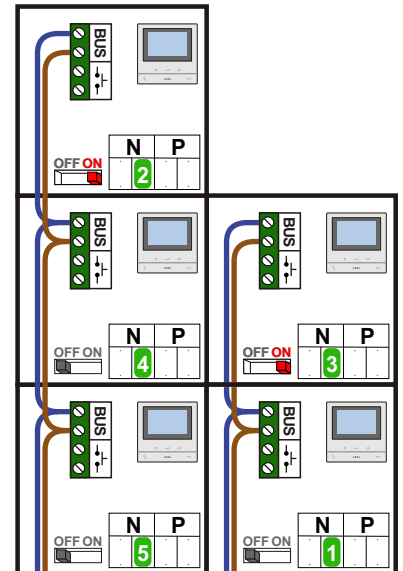

— = systeemkabel
 Bij andere getwiste kabel 66% afstand!
 Bij ongetwiste kabel max. 50 meter buitenpost naar videofoon.
 UTP op aanvraag.

Digitizers & flatcables

Niet monteren/demonteren onder spanning
 Belrukkers mogen wel

De twee stijgers echt OP de klemmen van E-67 aansluiten!

TWEEDRAADS BUS

Bij monteren/demonteren spanning eraf voorkomt defecten!

M-50

De aders moeten echt OP de connector doorgelust worden!

nelec
INTERCOM MADE EASY

Max. 100 meter systeemkabel tot laatste videofoon

Max. 50 meter

N-Waarde	Huisnummer	Switch-ON
1	215	
2	110	X
3	108	X
4	106	
5	104	

nelec
INTERCOM MADE EASY