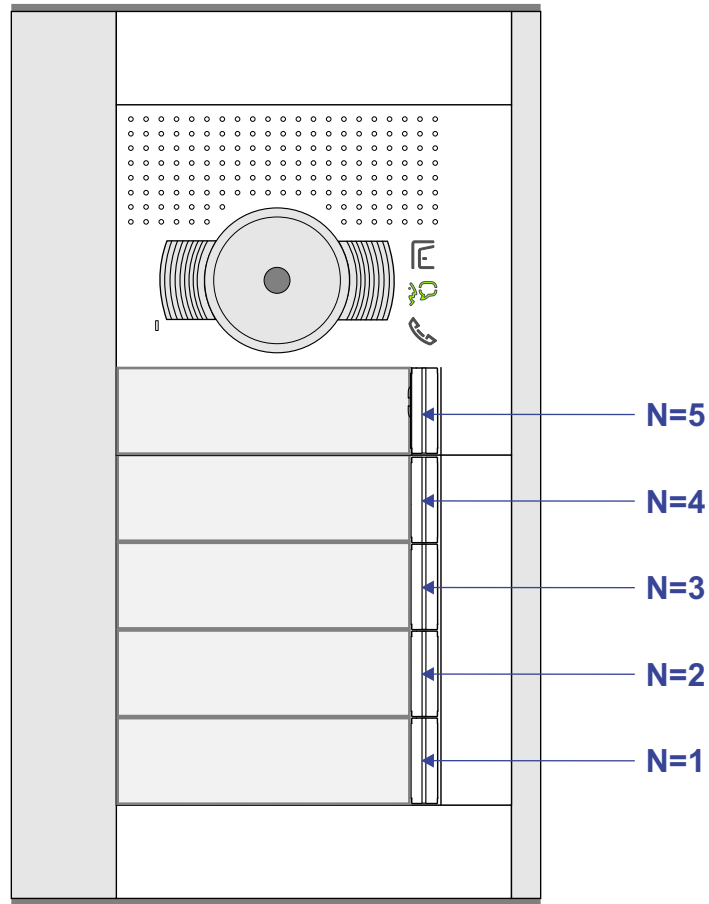

— = systeemkabel
 Bij andere getwiste kabel 66% afstand!
 Bij ongetwiste kabel max. 50 meter buitenpost naar videofoon.
 UTP op aanvraag.

Digitizers & flatcables

Niet monteren/demonteren onder spanning
 Belrukkers mogen wel

De twee stijgers echt OP de klemmen van E-67 aansluiten!

TWEEDRAADS BUS

Bij monteren/demonteren spanning eraf voorkomt defecten!

M-50

De aders moeten echt OP de connector doorgelust worden!

nelec
INTERCOM MADE EASY

Max. 100 meter systeemkabel tot laatste videofoon

Max. 50 meter

N-Waarde	Huisnummer	Switch-ON
1	215	
2	110	X
3	108	X
4	106	
5	104	

nelec
INTERCOM MADE EASY