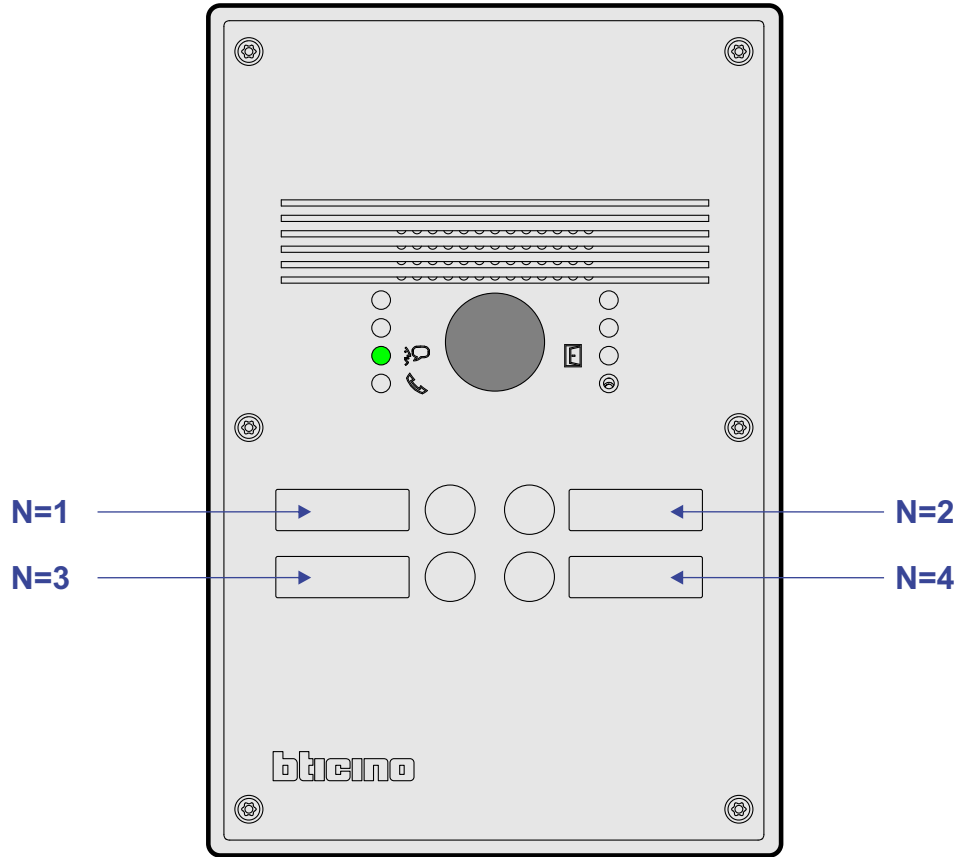

 = systeemkabel
 Bij kabel 2 x 1 mm²:
 180% afstand!
 Bij kabel 2 x 0,28 mm²:
 60% afstand!
 UTP op aanvraag.

BUS 2-DRAADS

Bij monteren/demonteren
 spanning eraf
 en voorkom defecten!

nelec
 INTERCOM MADE EASY

Pot.vrij contact
 tbv deuropener

S-81V BUITENPOST

Max. 100 meter systeem-
 kabel tot laatste videofoon

Max. 50 meter

 = systeemkabel
Bij kabel 2 x 1 mm²:
180% afstand!
Bij kabel 2 x 0,28 mm²:
60% afstand!
UTP op aanvraag.

BUS 2-DRAADS

Bij monteren/demonteren
spanning eraf
en voorkom defecten!

nelec
INTERCOM MADE EASY