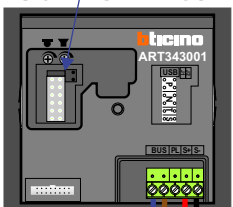

 = systeemkabel
 Bij kabel 2 x 1 mm²:
 180% afstand!
 Bij kabel 2 x 0,28 mm²:
 60% afstand!
 UTP op aanvraag.

BUS 2-DRAADS

Bij monteren/demonteren
 spanning eraf
 en voorkom defecten!

nelec
 INTERCOM MADE EASY

Pot.vrij contact
 tbv deuropener

S-81V BUITENPOST

Max. 100 meter systeem-
 kabel tot laatste videofoon

Max. 50 meter

 = systeemkabel
Bij kabel 2 x 1 mm²:
180% afstand!
Bij kabel 2 x 0,28 mm²:
60% afstand!
UTP op aanvraag.