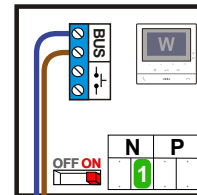

 = systeemkabel
 Bij kabel 2 x 1 mm²:
 180% afstand!
 Bij kabel 2 x 0,28 mm²:
 60% afstand!
 UTP op aanvraag.

BUS 2-DRAADS

Bij monteren/demonteren
 spanning eraf
 en voorkom defecten!

nelec
 INTERCOM MADE EASY

Pot.vrij contact
 tbv deuropener

S-81V BUITENPOST

Max. 100 meter systeem-
 kabel tot laatste videofoon

Max. 50 meter

 = systeemkabel
Bij kabel 2 x 1 mm²:
180% afstand!
Bij kabel 2 x 0,28 mm²:
60% afstand!
UTP op aanvraag.

BUS 2-DRAADS

Bij monteren/demonteren
spanning eraf
en voorkom defecten!

nelec
INTERCOM MADE EASY