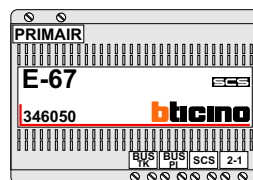

Pot.vrij contact
tbv deuropener

S-81V BUITENPOST