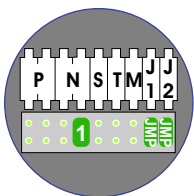

— = systeemkabel
 Bij andere getwiste kabel 66% afstand!
 Bij ongetwiste kabel max. 50 meter buitenpost naar videofoon.
 UTP op aanvraag.

TWEEDRAADS BUS

Bij monteren/demonteren spanning eraf voorkomt defecten!

VideoVerdeler

De aders moeten echt OP de klemmen doorgelust worden!

DEURSTATION S-131V

Pot.vrij contact tbv deuropener

Max. 50 meter

Max. 100 meter systeemkabel tot laatste videofoon

nelec
INTERCOM MADE EASY

nelec

N-Waarde	Huisnummer	Eindweerstand
1	83-1	X
2	83-2	X
3	83-3	X

INTERCOM MADE EASY