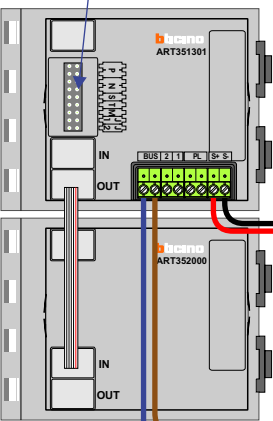

— = systeemkabel
 Bij andere getwiste kabel 66% afstand!
 Bij ongetwiste kabel max. 50 meter buitenpost naar videofoon.
 UTP op aanvraag.

TWEEDRAADS BUS

Bij monteren/demonteren spanning eraf voorkomt defecten!

VideoVerdeler

De aders moeten echt OP de klemmen doorgelust worden!

DEURSTATION S-131V

Pot.vrij contact tbv deuropener

Max. 50 meter

Max. 100 meter systeemkabel tot laatste videofoon

nelec
INTERCOM MADE EASY

nelec

N-Waarde	Huisnummer	Eindweerstand
1	83-1	X
2	83-2	X
3	83-3	X

INTERCOM MADE EASY