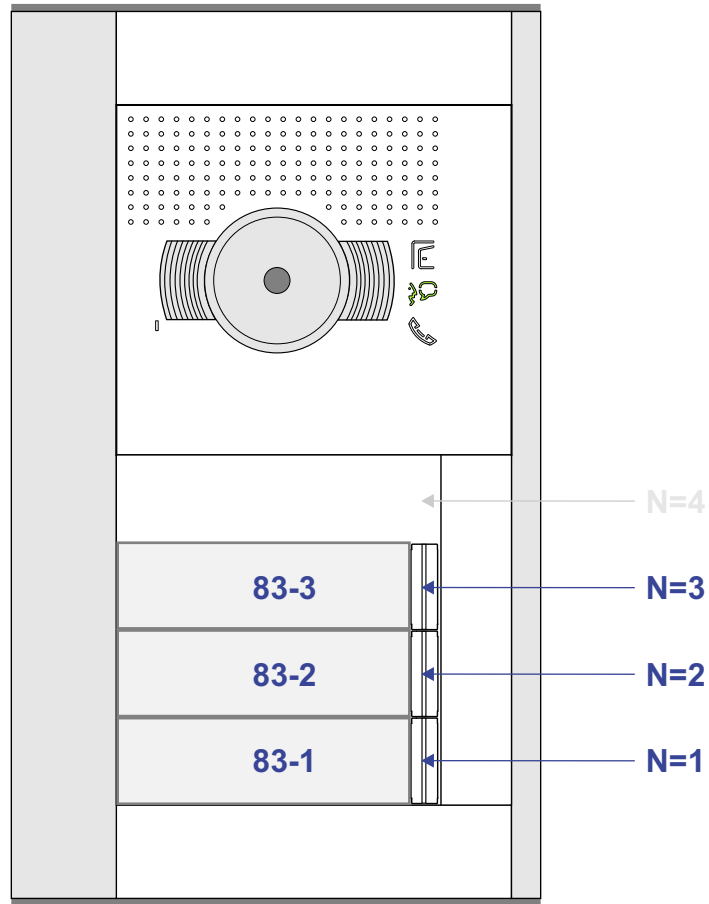

— = systeemkabel
 Bij andere getwiste kabel 66% afstand!
 Bij ongetwiste kabel max. 50 meter buitenpost naar videofoon.
 UTP op aanvraag.

TWEEDRAADS BUS

Bij monteren/demonteren spanning eraf voorkomt defecten!

VideoVerdeler

De aders moeten echt OP de klemmen doorgelust worden!

DEURSTATION S-131V

Pot.vrij contact tbv deuropener

Max. 50 meter

Max. 100 meter systeemkabel tot laatste videofoon

nelec
INTERCOM MADE EASY

nelec

N-Waarde	Huisnummer	Eindweerstand
1	83-1	X
2	83-2	X
3	83-3	X

INTERCOM MADE EASY