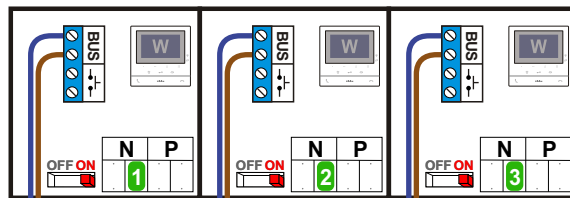

— = systeemkabel
 Bij andere getwiste kabel 66% afstand!
 Bij ongetwiste kabel max. 50 meter buitenpost naar videofoon.
 UTP op aanvraag.

TWEEDRAADS BUS

Bij monteren/demonteren spanning eraf voorkomt defecten!

VideoVerdeler

De aders moeten echt OP de klemmen doorgelust worden!

DEURSTATION S-131V

Pot.vrij contact tbv deuropener

Max. 50 meter

Max. 100 meter systeemkabel tot laatste videofoon

nelec
INTERCOM MADE EASY

nelec

N-Waarde	Huisnummer	Eindweerstand
1	83-1	X
2	83-2	X
3	83-3	X

INTERCOM MADE EASY