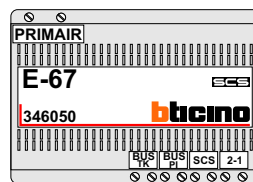

VideoVerdeler

De aders moeten echt OP de klemmen doorgelust worden!

DEURSTATION S-131V

Pot.vrij contact tbv deuropener

Max. 50 meter

Max. 100 meter systeemkabel tot laatste videofoon

nelec
INTERCOM MADE EASY