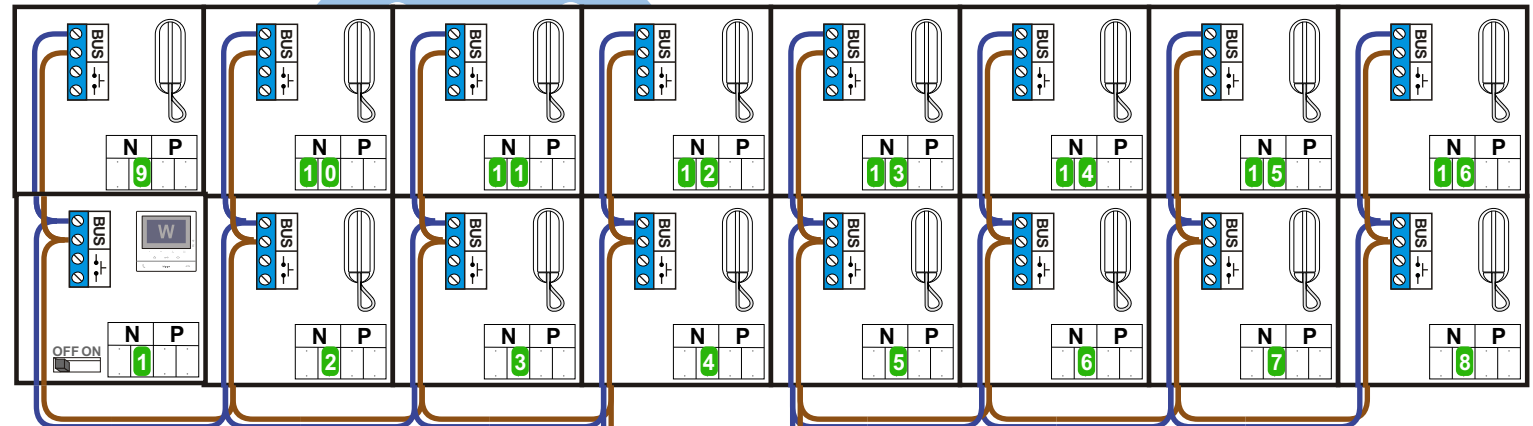

— = systeemkabel
 Bij kabel 2 x 1 mm²:
 180% afstand!
 Bij kabel 2 x 0,28 mm²:
 60% afstand!
 UTP op aanvraag.

DD8 digitizer: flatcable

Connector van flatcable
 nokje juiste kant op
 bij aansluiten op DD8

Digitizers & flatcables

Niet monteren/demonteren
 onder spanning
 Belddrukkers mogen wel

TWEEDRAADS BUS

Bij monteren/demonteren
 spanning eraf
 voorkomt defecten!

Bij installaties zonder
 beeld maakt het niet
 uit hoe je de bus
 aansluit. De telefoons
 hoeven niet in serie en
 eindweerstand zijn
 niet nodig.

DEURSTATION S-10A

Digitizer
 voor
 1 t/m 8
 drukkers

Digitizer
 voor
 9 t/m 16
 drukkers

nokje connector
 altijd binnenkant!

12 Vdc opener

Max. 290 meter

Max. 320 meter systeem-
 kabel tot laatste deurtelefoon

N-Waarde	Huisnummer	Switch-ON
1	52	
2	54	
3	56	
4	58	
5	60	
6	62	
7	64	
8	66	
9	68	
10	70	
11	72	
12	74	
13	76	
14	78	
15	80	
16	82	

nelec
INTERCOM MADE EASY