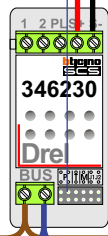

DEURSTATION S-10A

Digitizer
 voor
 1 t/m 8
 drukkers

Digitizer
 voor
 9 t/m 16
 drukkers

nokje connector
 altijd binnenkant!

12 Vdc opener

Max. 290 meter

Max. 320 meter systeem-
 kabel tot laatste deurtelefoon

N-Waarde	Huisnummer	Switch-ON
1	52	
2	54	
3	56	
4	58	
5	60	
6	62	
7	64	
8	66	
9	68	
10	70	
11	72	
12	74	
13	76	
14	78	
15	80	
16	82	

nelec
INTERCOM MADE EASY