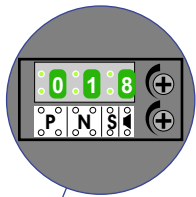

Digitizers & flatcables

Niet monteren/demonteren
 onder spanning
 Belddrukkers mogen wel

TWEEDRAADS BUS

Bij monteren/demonteren
 spanning eraf
 voorkomt defecten!

Bij installaties zonder
 beeld maakt het niet
 uit hoe je de bus
 aansluit. De telefoons
 hoeven niet in serie en
 eindweerstand zijn
 niet nodig.

N-Waarde	Huisnummer	Switch-ON
1	52	
2	54	
3	56	
4	58	
5	60	
6	62	
7	64	
8	66	
9	68	
10	70	
11	72	
12	74	
13	76	
14	78	
15	80	
16	82	

nelec
INTERCOM MADE EASY