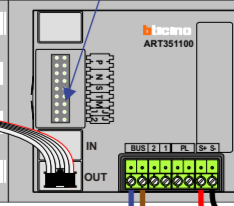

BUITENPOST S-130A

nokjes connectoren wijzen naar elkaar
Max. 290 meter