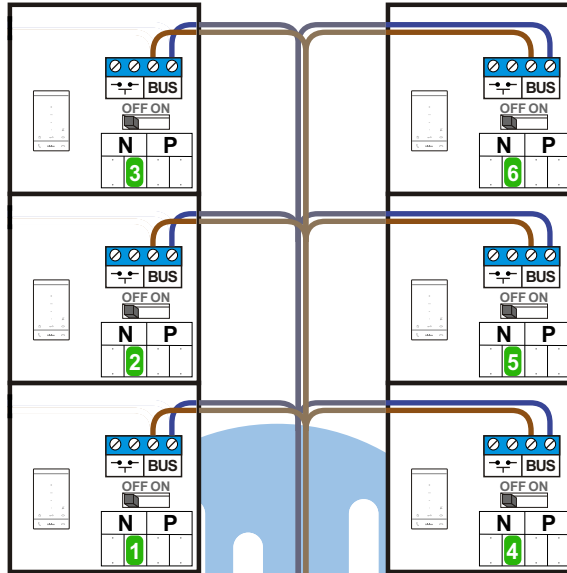


 = systeemkabel  
Bij kabel 2 x 1 mm<sup>2</sup>:  
180% afstand!  
Bij kabel 2 x 0,28 mm<sup>2</sup>:  
60% afstand!  
UTP op aanvraag.

  
Niet monteren/demonteren  
onder spanning  
Bedrukkers mogen wel

N-waarde	Huisnummer
1	383A
2	383B
3	383C
4	383D
5	383E
6	383F

TWEEDRAADS BUS

Bij monteren/demonteren  
spanning eraf  
voorkomt defecten!

Bij installaties zonder  
beeld maakt het niet  
uit hoe je de bus  
aansluit. De telefoons  
hoeven niet in serie en  
eindweerstand zijn  
niet nodig.

T-55/60 bij video

De aders moeten  
echt OP de connector  
doorgelust worden!

Max. 320 meter systeem-  
kabel tot laatste deurtelefoon

nelec  
INTERCOM MADE EASY

DEURSTATION S-131A

Pot.vrij contact  
tbv deur opener

Max. 290 meter