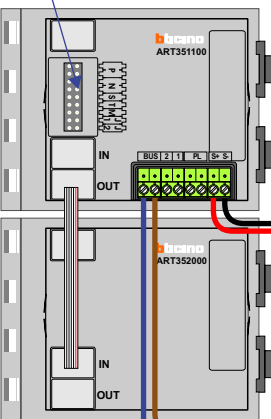


 = systeemkabel  
Bij kabel 2 x 1 mm<sup>2</sup>:  
180% afstand!  
Bij kabel 2 x 0,28 mm<sup>2</sup>:  
60% afstand!  
UTP op aanvraag.

  
Niet monteren/demonteren  
onder spanning  
Bedrukkers mogen wel

N-waarde	Huisnummer
1	383A
2	383B
3	383C
4	383D
5	383E
6	383F

TWEEDRAADS BUS

Bij monteren/demonteren  
spanning eraf  
voorkomt defecten!

Bij installaties zonder  
beeld maakt het niet  
uit hoe je de bus  
aansluit. De telefoons  
hoeven niet in serie en  
eindweerstand zijn  
niet nodig.

T-55/60 bij video

De aders moeten  
echt OP de connector  
doorgelust worden!

Max. 320 meter systeem-  
kabel tot laatste deurtelefoon

nelec  
INTERCOM MADE EASY

DEURSTATION S-131A

Pot.vrij contact  
tbv deur opener

Max. 290 meter