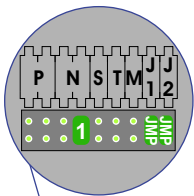


 = systeemkabel  
Bij kabel 2 x 1 mm<sup>2</sup>:  
180% afstand!  
Bij kabel 2 x 0,28 mm<sup>2</sup>:  
60% afstand!  
UTP op aanvraag.

  
Niet monteren/demonteren  
onder spanning  
Bedrukkers mogen wel

N-waarde	Huisnummer
1	383A
2	383B
3	383C
4	383D
5	383E
6	383F

TWEEDRAADS BUS

Bij monteren/demonteren  
spanning eraf  
voorkomt defecten!

Bij installaties zonder  
beeld maakt het niet  
uit hoe je de bus  
aansluit. De telefoons  
hoeven niet in serie en  
eindweerstand zijn  
niet nodig.

T-55/60 bij video

De aders moeten  
echt OP de connector  
doorgelust worden!

Max. 320 meter systeem-  
kabel tot laatste deurtelefoon

nelec  
INTERCOM MADE EASY

DEURSTATION S-131A

Pot.vrij contact  
tbv deur opener