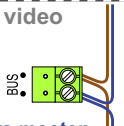

N-waarde	Huisnummer
1	383A
2	383B
3	383C
4	383D
5	383E
6	383F

TWEEDRAADS BUS

Bij monteren/demonteren  
spanning eraf  
voorkomt defecten!

Bij installaties zonder  
beeld maakt het niet  
uit hoe je de bus  
aansluit. De telefoons  
hoeven niet in serie en  
eindweerstand zijn  
niet nodig.

T-55/60 bij video

De aders moeten  
echt OP de connector  
doorgelust worden!

Max. 320 meter systeem-  
kabel tot laatste deurtelefoon

nelec  
INTERCOM MADE EASY

DEURSTATION S-131A

Pot.vrij contact  
tbv deur opener