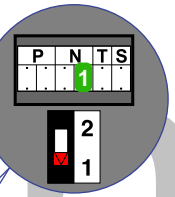

**— = systeemkabel**  
 Bij andere getwiste kabel 66% afstand!  
 Bij ongetwiste kabel max. 50 meter buitenpost naar videofoon.  
 UTP op aanvraag.

**TWEEDRAADS BUS**

Bij monteren/demonteren spanning eraf voorkomt defecten!

**VideoVerdeler**

De aders moeten echt OP de klemmen doorgelust worden!

Max. 50 meter

Max. 100 meter systeemkabel tot laatste videofoon