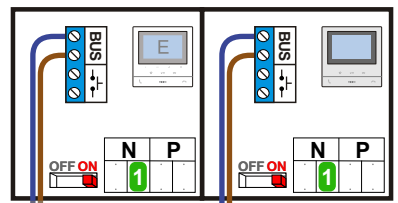

**— = systeemkabel**  
 Bij andere getwiste kabel 66% afstand!  
 Bij ongetwiste kabel max. 50 meter buitenpost naar videofoon.  
 UTP op aanvraag.

**TWEEDRAADS BUS**

Bij monteren/demonteren spanning eraf voorkomt defecten!

**VideoVerdeler**

De aders moeten echt OP de klemmen doorgelust worden!

Max. 50 meter

Max. 100 meter systeemkabel tot laatste videofoon