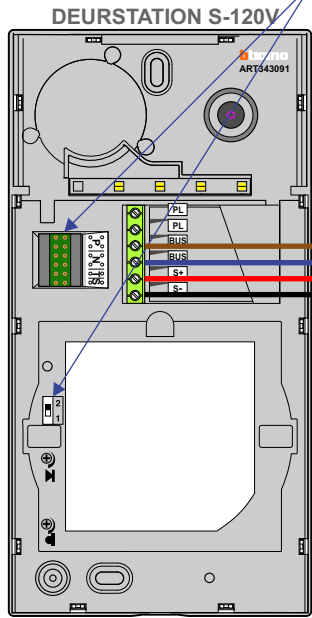

**— = systeemkabel**  
 Bij andere getwiste kabel 66% afstand!  
 Bij ongetwiste kabel max. 50 meter buitenpost naar videofoon.  
 UTP op aanvraag.

**TWEEDRAADS BUS**

Bij monteren/demonteren spanning eraf voorkomt defecten!

**VideoVerdeler**

De aders moeten echt OP de klemmen doorgelust worden!

Max. 50 meter

Max. 100 meter systeemkabel tot laatste videofoon