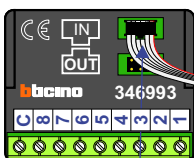

nelec  
INTERCOM MADE EASY

Pot.vrij contact  
tbv deuropener

DEURSTATION S-130A

Digitizer  
voor  
1 t/m 8  
drukkers

nokjes connectoren  
wijzen naar elkaar

Max. 290 meter

Max. 290 meter systeem-  
kabel tot laatste deurtelefoon