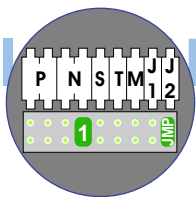

Digitizers & flatcables

Niet monteren/demonteren  
onder spanning  
Bedrukkers mogen wel

TWEEDRAADS BUS

Bij monteren/demonteren  
spanning eraf  
voorkomt defecten!

Bij installaties zonder  
beeld maakt het niet  
uit hoe je de bus  
aansluit. De telefoons  
hoeven niet in serie en  
eindweerstand zijn  
niet nodig.

nelec  
INTERCOM MADE EASY

Pot.vrij contact  
tbv deuropener

DEURSTATION S-130A

Digitizer  
voor  
1 t/m 8  
drukkers

nokjes connectoren  
wijzen naar elkaar

Max. 290 meter

Max. 290 meter systeem-  
kabel tot laatste deurtelefoon