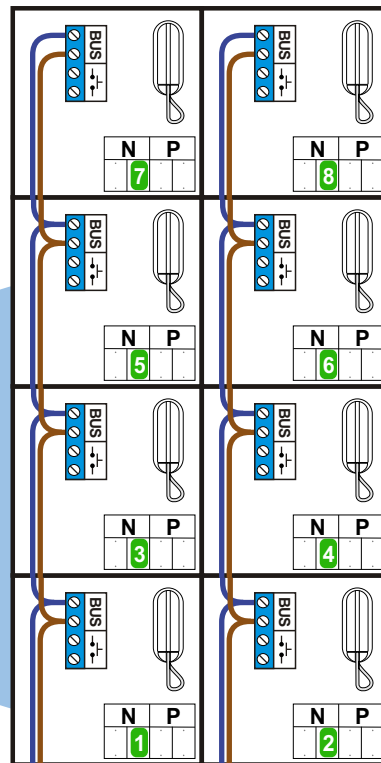


 = systeemkabel  
Bij kabel 2 x 1 mm<sup>2</sup>:  
180% afstand!  
Bij kabel 2 x 0,28 mm<sup>2</sup>:  
60% afstand!  
UTP op aanvraag.

DD8 digitizer: flatcable

Connector van flatcable  
nokje juiste kant op  
bij aansluiten op DD8

Digitizers & flatcables

Niet monteren/demonteren  
onder spanning  
Bedrukkers mogen wel

TWEEDRAADS BUS

Bij monteren/demonteren  
spanning eraf  
voorkomt defecten!

Bij installaties zonder  
beeld maakt het niet  
uit hoe je de bus  
aansluit. De telefoons  
hoeven niet in serie en  
eindweerstand zijn  
niet nodig.

nelec  
INTERCOM MADE EASY

Pot.vrij contact  
tbv deuropener

DEURSTATION S-130A

Digitizer  
voor  
1 t/m 8  
drukkers

nokjes connectoren  
wijzen naar elkaar

Max. 290 meter

Max. 290 meter systeem-  
kabel tot laatste deurtelefoon