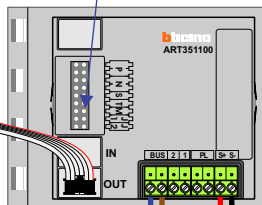

Digitizers & flatcables

Niet monteren/demonteren  
onder spanning  
Bedrukkers mogen wel

TWEEDRAADS BUS

Bij monteren/demonteren  
spanning eraf  
voorkomt defecten!

Bij installaties zonder  
beeld maakt het niet  
uit hoe je de bus  
aansluit. De telefoons  
hoeven niet in serie en  
eindweerstand zijn  
niet nodig.

nelec  
INTERCOM MADE EASY

Pot.vrij contact  
tbv deuropener

DEURSTATION S-130A

Digitizer  
voor  
1 t/m 8  
drukkers

nokjes connectoren  
wijzen naar elkaar

Max. 290 meter

Max. 290 meter systeem-  
kabel tot laatste deurtelefoon